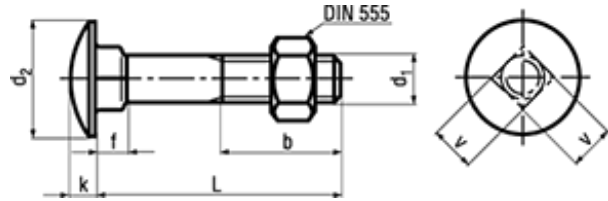

DIN 603 Mu

BN 248
Round head square neck bolts
with hex nut
Steel
zinc plated blue
<ul style="list-style-type: none"> • ~UNI 5732 • ~CSN 021319

i At manufacturer's option, the diameter of the shaft may correspond with the pitch diameter

Article#	d ₁	d ₂ max.	k max.	f max.	v max.	b~	L
3055972	M5	13,55	3,3	4,1	5,48	6	12
1087622						10	16
1087630						14	20
1087649						16	25
1087657							30
1087665							35
1087673							40
1087681							45
1087703							50
1087711							60
1087738							70
1087746							80
3055979	M6	16,55	3,88	4,6	6,48	6	12
1087754						10	16
1087762						14	20
1087770						18	25
1087789							30
1087797							35
1102265							40
1102273							45
1102281							50
1102303							55
1102311							60
1102338							65

Article#	d1	d2 max.	k max.	f max.	v max.	b~	L
1102346	M6	16,55	3,88	4,6	6,48	18	70
1102354							75
1102362							80
1102370							90
1102389							100
5402837							110
1102397							120
1431765						24	140
3055981	M8	20,65	4,88	5,6	8,58	8	16
1102400						12	20
1102419						16	25
1102427						20	30
1102435						22	35
1102443							40
1102451							45
1102478							50
1102486							55
1102494							60
1102508							65
1102516							70
1102524							75
1102532							80
1102540							90
1102559							100
1102567							110
1102575							120
1102583						28	130
1102591							140
1102605							150
1414542							160
5504761							180
1431773							200
3055984	M10	24,65	5,38	6,6	10,58	12	20
1102613						16	25
1102621						20	30
1102648						24	35
1102656						26	40
1102664							45
1102672							50
1102680							55
1102699							60