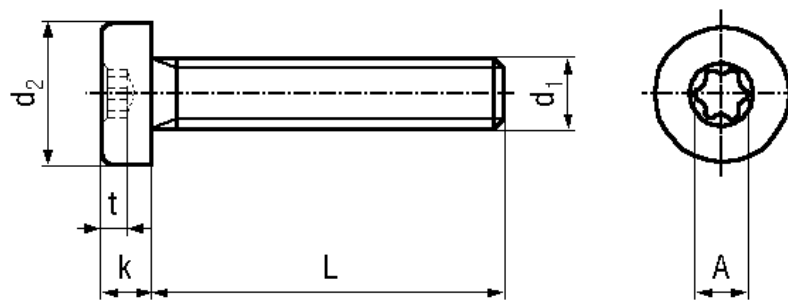

BN 4850 - ISO 14580

 Hexalobular socket head cap screws
with low head

ISO 14580

Material	Steel	Quality	08.8 / 8.8
Surface	zinc plated blue		

Article No. - 1146106	
d ₁	M6
L	8
d ₂ max.	10
k max.	4,4
c	X30
t max.	2,29
A~	5,6

[5721-1440-1/4-SS](#) [593503FX](#) [0098.0094](#) [0098.9206](#) [0098.9219](#) [0098.9221](#) [0098.9262](#) [596-2114-013](#) [59781-4](#) [59781-6](#) [0098.0026](#)
[0098.9210](#) [0098.9212](#) [60227-01](#) [60227-04](#) [60227-08](#) [60228-09](#) [618-00001](#) [62153-03](#) [62153-11](#) [M316-KSSTMCZ100](#) [M3440-SS](#) [M3442-SS](#) [M3448-SS](#) [6291A](#) [6292-1](#) [6-306105-9](#) [6-306131-4](#) [690432-1](#) [699161-000](#) [700989](#) [7-18023-1](#) [7-21002-8](#) [7230-3](#) [7235-3](#) [7248-1](#) [7248-2](#)
[73542-02](#) [CAPTIVE SHORT THUMBSCREW](#) [745564-1](#) [748174-2](#) [F03-02](#) [SUS316](#) [F1209](#) [751-00001](#) [80011](#) [809704-1](#) [8700](#) [8860220](#)
[9047](#) [95000002B](#) [9885-2](#)