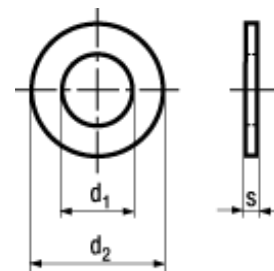

ISO 7089

DIN 125 A

200 HV

BN 20734

Flat washers

without chamfer, for screws up to property class 8.8

Steel 200 HV

zinc flake coated GEOMET® 500

- ~UNI 6592
- ~CSN 021702

Article#		d ₁	d ₂	s
3670482	M8	8,4	16	1,6
3670483	M10	10,5	20	2
3670485	M12	13	24	2,5
3670486	M14	15	28	2,5
3670487	M16	17	30	3
3670488	M18	19	34	3
3670489	M20	21	37	3
3670491	M22	23	39	3
3670492	M24	25	44	4
3670493	M27	28	50	4
3670494	M30	31	56	4
3670495	M33	34	60	5