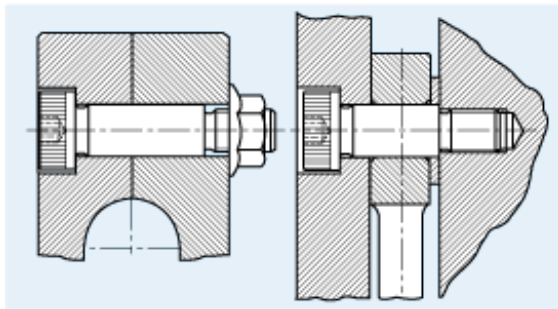

The head marking is determining

BN 1359
Hex socket head shoulder bolts
Steel 012.9 / 12.9
black

! These screws are not intended for high strength applications.

6; 12; 24: not included in ISO 7379

Article#	d ₁	d ₁ min.	d ₁ max.	d ₂	L ₂	d ₃	k max.	t min.	s	L ₁
1985019	6	5,96	5,99	M5	9,5	10	4,5	2,4	3	8
1079891										10
1079999										12
1080121										16
1080172										20
1080199										25
1081977										30
1985027										35
1081985										40
1985035										45
1202065										50
3645988										60
1985043	8	7,951	7,987	M6	11	13	5,5	3,3	4	10
1081993										12
1083066										16

6; 12; 24: not included in ISO 7379

Article#	d ₁	d ₁ min.	d ₁ max.	d ₂	L ₂	d ₃	k max.	t min.	s	L ₁
1084275	8	7,951	7,987	M6	11	13	5,5	3,3	4	20
1085026										25
1085298										30
1985051										35
1085581										40
1985078										45
1086375										50
1985086										55
1985094										60
3645989										70
3645990	10	9,951	9,987	M8	13	16	7	4,2	5	10
1985108										12
1087495										16
1087517										20
1087525										25
1087533										30
1985116										35
1088513										40
1985124										45
1088548										50
1985132										55
1088564										60
1088580										70
1088653										80
3645991										90
3645992										100
2106299	12	11,941	11,984	M10	16	18	9	4,9	6	12
2106302										16
2106310										20
2106329										25
2106337										30
2106345										35
2106353										40
2106361										45
2106388										50
2106396										55
2106418										60
2106426										70
2106434										80
2106442										90
2106450										100