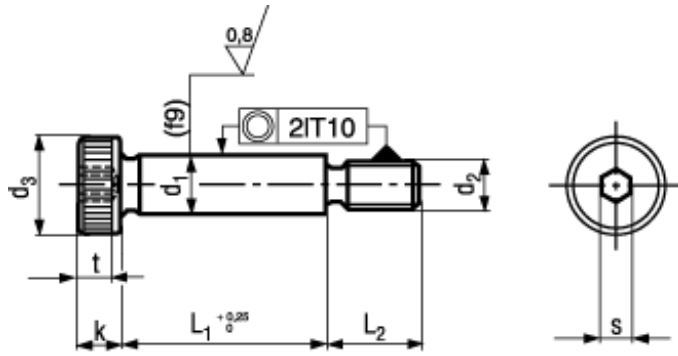

The head marking is determining

BN 1359
Hex socket head shoulder bolts
Steel 012.9 / 12.9
black

! These screws are not intended for high strength applications.

6; 12; 24: not included in ISO 7379

Article#	d ₁	d ₁ min.	d ₁ max.	d ₂	L ₂	d ₃	k max.	t min.	s	L ₁
1985019	6	5,96	5,99	M5	9,5	10	4,5	2,4	3	8
1079891										10
1079999										12
1080121										16
1080172										20
1080199										25
1081977										30
1985027										35
1081985										40
1985035										45
1202065										50
3645988										60
1985043	8	7,951	7,987	M6	11	13	5,5	3,3	4	10
1081993										12
1083066										16

6; 12; 24: not included in ISO 7379

Article#	d ₁	d ₁ min.	d ₁ max.	d ₂	L ₂	d ₃	k max.	t min.	s	L ₁
1084275	8	7,951	7,987	M6	11	13	5,5	3,3	4	20
1085026										25
1085298										30
1985051										35
1085581										40
1985078										45
1086375										50
1985086										55
1985094										60
3645989										70
3645990	10	9,951	9,987	M8	13	16	7	4,2	5	10
1985108										12
1087495										16
1087517										20
1087525										25
1087533										30
1985116										35
1088513										40
1985124										45
1088548										50
1985132										55
1088564										60
1088580										70
1088653										80
3645991										90
3645992										100
2106299	12	11,941	11,984	M10	16	18	9	4,9	6	12
2106302										16
2106310										20
2106329										25
2106337										30
2106345										35
2106353										40
2106361										45
2106388										50
2106396										55
2106418										60
2106426										70
2106434										80
2106442										90
2106450										100