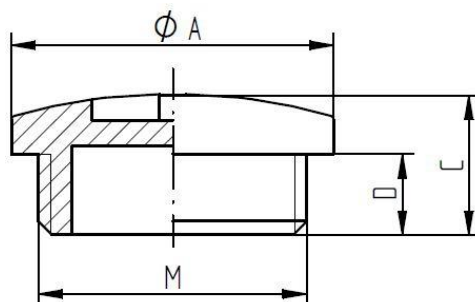

**Technical features:**

Connecting thread	M12x1,5 up to M63x1,5 acc. to DIN 60423
Material	Polyamide, glass fibre reinforced
Temperature range	-40 °C up to +100 °C
Colour	RAL 7001 silver-grey RAL 7035 light-grey RAL 9005 black, UV-resistant
Protection class	without O-ring IP54 acc. to EN 60529 with O-ring IP68 acc. to EN 60529
Flammability	According to UL94: HB

<b>DATA SHEET</b>	52006101
<b>SKINDICHT® BLK-GL-M</b>	Valid from: 15.1.2016

**SKINDICHT® BLK-GL-M**

M	Ø A [mm]	C [mm]	D [mm]	Article No. RAL 7001	Article No. RAL 7035	Article No. RAL 9005
M12x1,5	15	7,9	6	52006101	52006100	52006103
M16x1,5	20	9	6	52006111	52006110	52006113
M20x1,5	24	9,5	6	52006121	52006120	52006123
M25x1,5	30	11,5	8	52006131	52006130	52006133
M32x1,5	37	12	8	52006141	52006140	52006143
M40x1,5	46	12,9	8	52006151	52006150	52006153
M50x1,5	56,1	15	10	52006161	52006160	52006163
M63x1,5	70	16,8	12	52006171	52006170	52006173