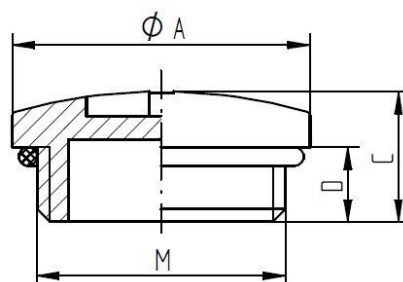

**Technical features:**

Connecting thread	M12x1,5 up to M63x1,5 acc. to DIN 60423
Material	Polyamide, glass fibre reinforced
Temperature range	-40 °C up to +100 °C
Colour	RAL 7001 silver-grey RAL 7035 light-grey RAL 9005 black, UV-resistant
Protection class	without O-ring IP54 acc. to EN 60529 with O-ring IP68 acc. to EN 60529
Flammability	According to UL94: HB

<b>DATA SHEET</b>	52006101
<b>SKINDICHT® BLK-GL-M</b>	Valid from: 15.1.2016

**SKINDICHT® BLK-GL-M**

M	Ø A [mm]	C [mm]	D [mm]	Article No. RAL 7001	Article No. RAL 7035	Article No. RAL 9005
M12x1,5	15	7,9	6	52006101	52006100	52006103
M16x1,5	20	9	6	52006111	52006110	52006113
M20x1,5	24	9,5	6	52006121	52006120	52006123
M25x1,5	30	11,5	8	52006131	52006130	52006133
M32x1,5	37	12	8	52006141	52006140	52006143
M40x1,5	46	12,9	8	52006151	52006150	52006153
M50x1,5	56,1	15	10	52006161	52006160	52006163
M63x1,5	70	16,8	12	52006171	52006170	52006173

**SKINDICHT® BLK-GL-M with O-ring**

M	Ø A [mm]	C [mm]	D [mm]	O-Ring [mm]	Article No. RAL 7001	Article No. RAL 7035	Article No. RAL 9005
M12x1,5	15	7,9	6	9 x 1,5	52006109	52006107	52006106
M16x1,5	20	9	6	13 x 1,5	52006119	52006117	52006116
M20x1,5	24	9,5	6	17 x 1,5	52006129	52006127	52006126
M25x1,5	30	11,5	8	22 x 2	52006139	52006137	52006136
M32x1,5	37	12	8	28 x 2	52006149	52006147	52006146
M40x1,5	46	12,9	8	36 x 2	52006159	52006157	52006156
M50x1,5	56,1	15	10	46 x 2	52006169	52006167	52006166
M63x1,5	70	16,8	12	57 x 2	52006179	52006177	52006176