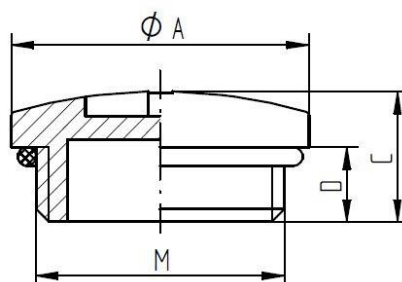

Technical features:

Connecting thread	M12x1,5 up to M63x1,5 acc. to DIN 60423
Material	Polyamide, glass fibre reinforced
Temperature range	-40 °C up to +100 °C
Colour	RAL 7001 silver-grey RAL 7035 light-grey RAL 9005 black, UV-resistant
Protection class	without O-ring IP54 acc. to EN 60529 with O-ring IP68 acc. to EN 60529
Flammability	According to UL94: HB

DATA SHEET	52006101
SKINDICHT® BLK-GL-M	Valid from: 15.1.2016

SKINDICHT® BLK-GL-M

M	ϕA [mm]	C [mm]	D [mm]	Article No. RAL 7001	Article No. RAL 7035	Article No. RAL 9005
M12x1,5	15	7,9	6	52006101	52006100	52006103
M16x1,5	20	9	6	52006111	52006110	52006113
M20x1,5	24	9,5	6	52006121	52006120	52006123
M25x1,5	30	11,5	8	52006131	52006130	52006133
M32x1,5	37	12	8	52006141	52006140	52006143
M40x1,5	46	12,9	8	52006151	52006150	52006153
M50x1,5	56,1	15	10	52006161	52006160	52006163
M63x1,5	70	16,8	12	52006171	52006170	52006173

SKINDICHT® BLK-GL-M with O-ring

M	ϕA [mm]	C [mm]	D [mm]	O-Ring [mm]	Article No. RAL 7001	Article No. RAL 7035	Article No. RAL 9005
M12x1,5	15	7,9	6	9 x 1,5	52006109	52006107	52006106
M16x1,5	20	9	6	13 x 1,5	52006119	52006117	52006116
M20x1,5	24	9,5	6	17 x 1,5	52006129	52006127	52006126
M25x1,5	30	11,5	8	22 x 2	52006139	52006137	52006136
M32x1,5	37	12	8	28 x 2	52006149	52006147	52006146
M40x1,5	46	12,9	8	36 x 2	52006159	52006157	52006156
M50x1,5	56,1	15	10	46 x 2	52006169	52006167	52006166
M63x1,5	70	16,8	12	57 x 2	52006179	52006177	52006176