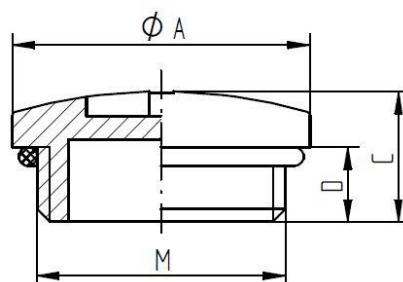

Technical features:

Connecting thread	M12x1,5 up to M63x1,5 acc. to DIN 60423
Material	Polyamide, glass fibre reinforced
Temperature range	-40 °C up to +100 °C
Colour	RAL 7001 silver-grey RAL 7035 light-grey RAL 9005 black, UV-resistant
Protection class	without O-ring IP54 acc. to EN 60529 with O-ring IP68 acc. to EN 60529
Flammability	According to UL94: HB

DATA SHEET	52006101
SKINDICHT® BLK-GL-M	Valid from: 15.1.2016

SKINDICHT® BLK-GL-M

M	ϕA [mm]	C [mm]	D [mm]	Article No. RAL 7001	Article No. RAL 7035	Article No. RAL 9005
M12x1,5	15	7,9	6	52006101	52006100	52006103
M16x1,5	20	9	6	52006111	52006110	52006113
M20x1,5	24	9,5	6	52006121	52006120	52006123
M25x1,5	30	11,5	8	52006131	52006130	52006133
M32x1,5	37	12	8	52006141	52006140	52006143
M40x1,5	46	12,9	8	52006151	52006150	52006153
M50x1,5	56,1	15	10	52006161	52006160	52006163
M63x1,5	70	16,8	12	52006171	52006170	52006173

SKINDICHT® BLK-GL-M with O-ring

M	ϕA [mm]	C [mm]	D [mm]	O-Ring [mm]	Article No. RAL 7001	Article No. RAL 7035	Article No. RAL 9005
M12x1,5	15	7,9	6	9 x 1,5	52006109	52006107	52006106
M16x1,5	20	9	6	13 x 1,5	52006119	52006117	52006116
M20x1,5	24	9,5	6	17 x 1,5	52006129	52006127	52006126
M25x1,5	30	11,5	8	22 x 2	52006139	52006137	52006136
M32x1,5	37	12	8	28 x 2	52006149	52006147	52006146
M40x1,5	46	12,9	8	36 x 2	52006159	52006157	52006156
M50x1,5	56,1	15	10	46 x 2	52006169	52006167	52006166
M63x1,5	70	16,8	12	57 x 2	52006179	52006177	52006176