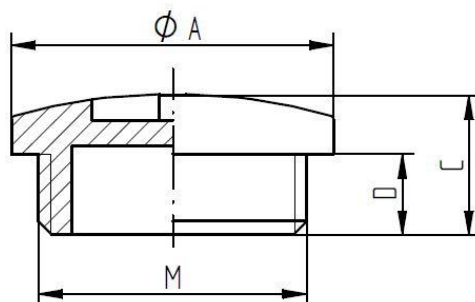

DATA SHEET	52006101
SKINDICHT® BLK-GL-M	Valid from: 15.1.2016

SKINDICHT® BLK-GL-M

M	ϕA [mm]	C [mm]	D [mm]	Article No. RAL 7001	Article No. RAL 7035	Article No. RAL 9005
M12x1,5	15	7,9	6	52006101	52006100	52006103
M16x1,5	20	9	6	52006111	52006110	52006113
M20x1,5	24	9,5	6	52006121	52006120	52006123
M25x1,5	30	11,5	8	52006131	52006130	52006133
M32x1,5	37	12	8	52006141	52006140	52006143
M40x1,5	46	12,9	8	52006151	52006150	52006153
M50x1,5	56,1	15	10	52006161	52006160	52006163
M63x1,5	70	16,8	12	52006171	52006170	52006173