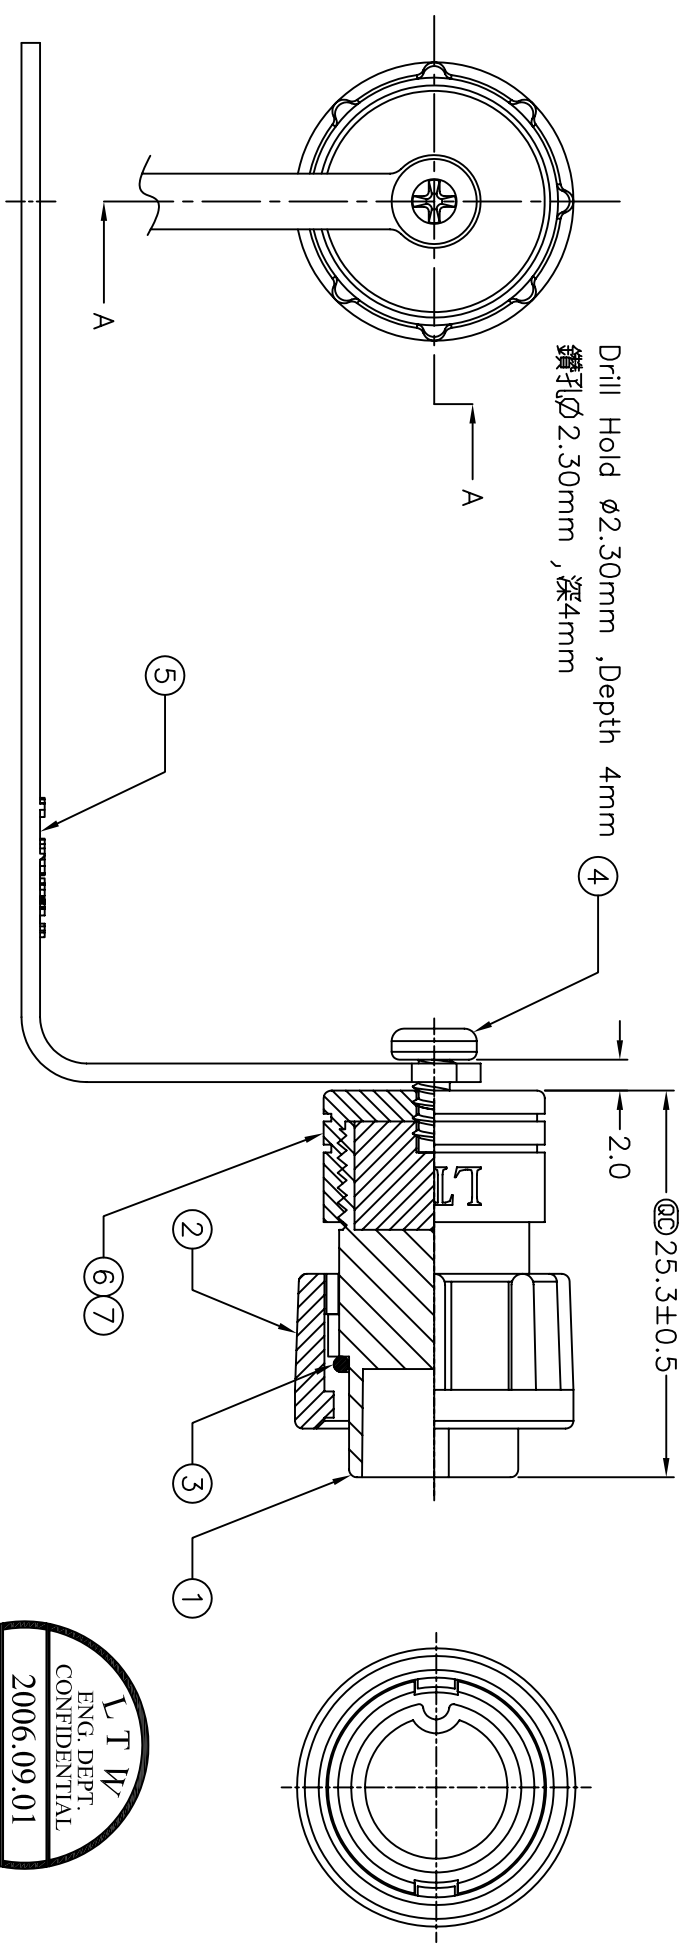

REV.	EON. NO.	DATE	SIGN	DESCRIPTION

- Note:
- * @Important Dimension To Check.
 - * Waterproof Cap: Nylon+GF, Black
 - * Screw: Stainless Steel
 - * Screw Not Allow Tight(Chain be Revolve)
 - * Panel Cap Chain: TPES, Black

UNIT:mm		TITLE		ITEM NO		DRAWN BY		DATE	
TOLERANCE		Waterproof Cap For		LTWCAP-WABPMLC1		Irving Tolentino		2006/08/29	
X		Male Connector 4-8Pin		LTWCAP-WABPMLC1		CHECKED BY		DATE	
XX		Free		CUSTOMER		Jimmy Acera		2006/08/30	
XXX		SCALE		SHEET		APPROVED BY		DATE	
ANGLES		A		1 OF 1		Win		2006/08/30	
±0.25		SIZE		@@:Inspection Item					
±0.1		A4							
±0.05									
±1°									

[1-21107-1](#) [RAD-OUT-8D-REL](#) [RF-17S1N8A80DU](#) [2-21053-5](#) [PSC-28-1](#) [38111](#) [403000A10M050](#) [1-1589688-1](#) [QUINT-PS/1AC/48DC/10](#)
[99 9113 02 05](#) [578302](#) [578286](#) [130623](#) [186316](#) [153253](#) [186328](#) [153276](#) [153341](#) [153322](#) [153354](#) [193951](#) [130642](#) [1713941](#) [HC-DD72-I-](#)
[CT-F](#) [VC-AR1/2M-S88-SET](#) [RC-5AS2000](#) [RC-Z2068](#) [VC-TR5/6M](#) [RAD-900-CONF-RF1](#) [RAD-CON-SMA-N-SS](#) [RAD-ISM-900-ANT-](#)
[OMNI-0-6](#) [RAD-PIG-EF316-N-RSMA](#) [KST-POF](#) [RIF-0-RPT-12DC/21](#) [RIF-1-BPT/2X21](#) [RIF-1-RPT-LV-120AC/2X21AU](#) [RIF-RH-1](#) [PV-](#)
[FT-C2F-HSG](#) [HC-EVO-B06-HHFS-2B-PL-BK](#) [99 0210 00 04](#) [801377](#) [803579](#) [710-00007](#) [122.005-6](#) [122.012-10](#) [122.018-10](#) [122.038-6](#)
[125.038-8](#) [135.016](#) [136.0804](#)