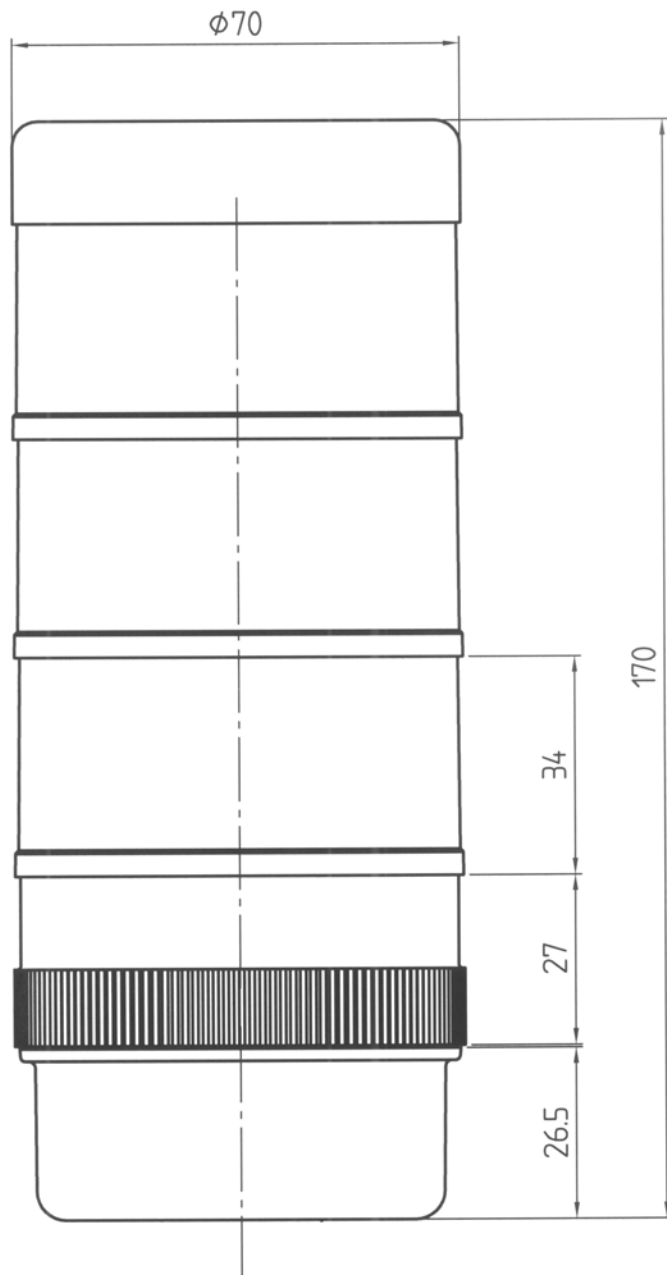

Ausdruck ist nur zur Information und wird bei Änderung nicht berücksichtigt. This printed copy is for information only and is subject to alternation.

Datenblatt-Nr.

data sheet no.

312697001

Seite 2 v. 2 *page 2 of 2*