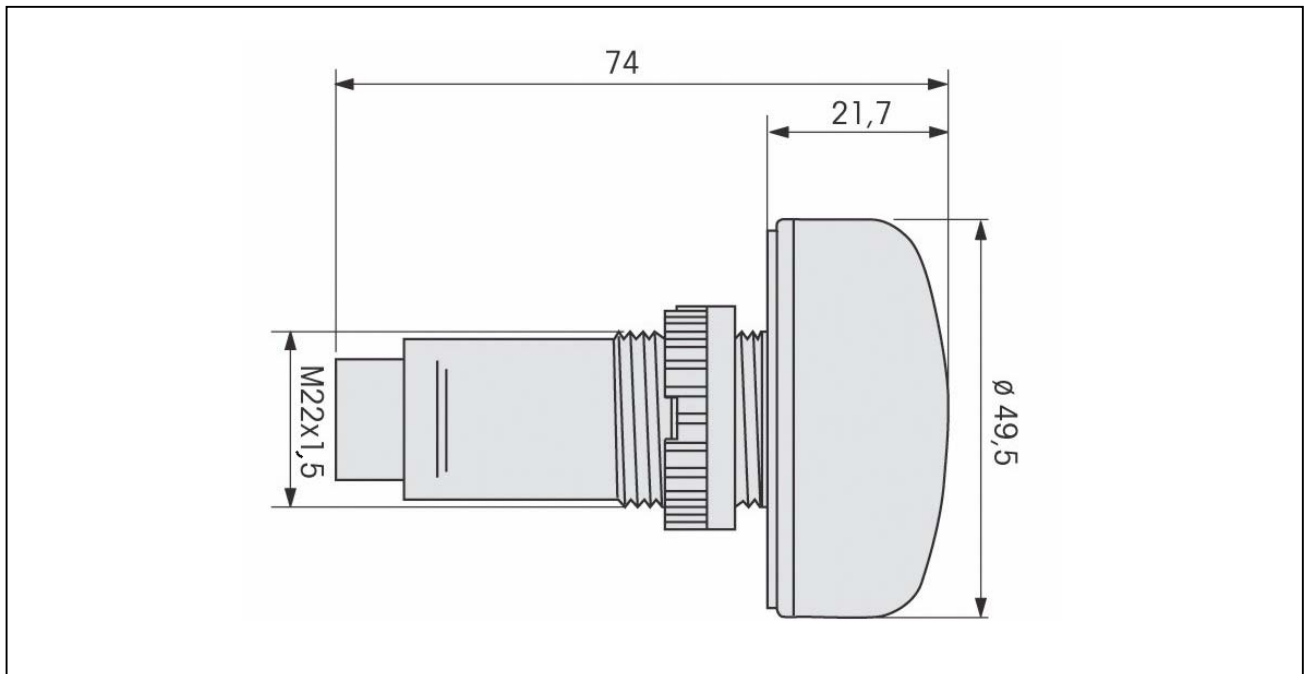

WERMA Signaltechnik
GmbH + Co. KG
Dürbheimer Straße 15
78604 Rietheim-Weilheim
Phone +49(0)7424 9557-0
Fax +49(0)7424 9557-44
info@werma.de

Elektrische Daten:

electrical specification

Einschaltstrom: < 0,5 A
starting current

Stromaufnahme: I_{eff} = < siehe Liste
current consumption
I_{eff} = < see list

Tonfrequenz: ca. 2,8 kHz
tone frequency
approx. 2,8 kHz

Lautstärke: 80 dB(A) / 1m
volume

Tonart: Dauerton
tone type
continuous tone

Einschaltdauer: 100 % ED
duty cycle
100 %

Lebensdauer: bis zu 50.000 h
life duration
up to 50.000 h

Bestell-Nr.:

order no.:

150 #00 55	24 V	DC	50 mA
150 #00 67	115 V	AC/DC	12 mA
150 #00 68	230 V	AC/DC	12 mA

1 = rot 3 = gelb
1 = red 3 = yellow

(andere Spannungen auf Anfrage)
(other voltages available on request)

Mechanische Daten:

mechanical specification

Material Gehäuse: PC/ABS, schwarz
material housing
PC/ABS black

Material Kalotte: PC
dome material

Einbaulage: beliebig
installation position
as required

Masse ca.: 30 g
weight approx.

Temperatur: -20° ... +50 °C
temperature

Schutzart: IP 65 in montiertem Zustand
protection rating
IP 65 when mounted

Anschluss: Stecker mit Schraubanschluss max.
connection
1,5 mm²
connector with screw terminal max.
1,5mm²

Vorschriften:

regulations

Die zutreffenden EG-Richtlinien werden erfüllt / UL-Listung vorhanden
conforms to current EU regulations / UL listed

Hinweis: Alle Angaben beziehen sich auf U_{Nenn} und Raumtemperatur!

Note: All electrical and life duration specifications refer to U_{Nenn} and room temperature!

	Gezeichnet <i>drawn up</i>	Geprüft <i>checked</i>	Freigegeben <i>released</i>	Datenblatt-Nr. <i>data sheet no.</i> 312150001
Name <i>name</i>	E. Jennert-Berndt	T. Schöttle	C. Höhler	
Datum <i>date</i>	08.09.2006	15.09.2006	15.09.2006	Seite 1 v. 1 <i>page 1 of 1</i>