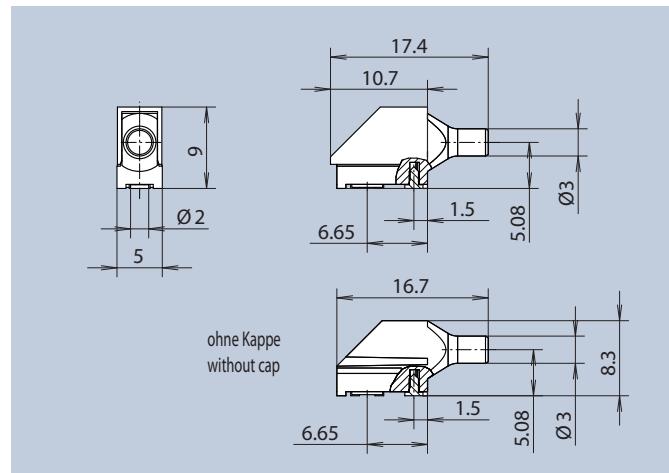

General Remarks and Technical Data: see page 39
Technical Data LEDs: see page 52

Spezifische Technische Daten

ESD-fest gegen Front: <12kV

Specific Technical Data

ESD to Front: <12kV

Horizontal abstrahlend, planar, mit Anzeigecharakteristik Ø3mm.

Horizontally radiating, planar, radiating display characteristic Ø3mm.

FEL

Blistergurtverpackung DIN EN 60286-3
Im Drypack moisture sensitive level 3
Tape and reel packed DIN EN 60286-3
In drypack moisture sensitive level 3
KO=11,4 · W=44 · P1=16

U.S. Pat. 6,623,152
EP 1 106 913

360 Stück pro Rolle
360 pieces per reel

mit Lötstützfläche · with solder supporting surface

Farbe · Color	LED-Type	ohne Kappe without cap Art.-Nr.	mit Kappe with cap Art.-Nr.
super-red	L15	1283.1201	1283.1202
yellow	L16	1283.1701	1283.1702
green	L14	1283.1801	1283.1802
white	L12	1283.1501	1283.1502