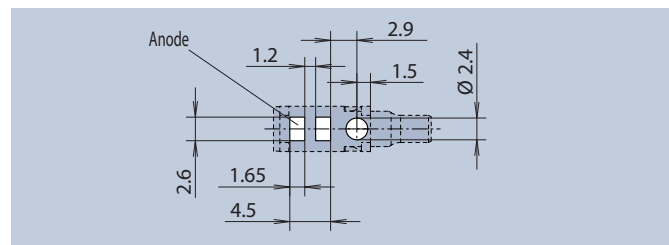

General Remarks and Technical Data: see page 39
Technical Data LEDs: see page 52

Spezifische Technische Daten

ESD-fest gegen Front: <12kV

Specific Technical Data

ESD to Front: <12kV

Horizontal abstrahlend, planar, mit Anzeigecharakteristik Ø3mm.

Horizontally radiating, planar, radiating display characteristic Ø3mm.

FEL

Blistergurtverpackung DIN EN 60286-3
Im Drypack moisture sensitive level 3
Tape and reel packed DIN EN 60286-3
In drypack moisture sensitive level 3
KO=11,4 · W=44 · P1=16

U.S. Pat. 6,623,152
EP 1 106 913

360 Stück pro Rolle
360 pieces per reel

mit Lötstützfläche · with solder supporting surface

Farbe · Color	LED-Type	ohne Kappe without cap Art.-Nr.	mit Kappe with cap Art.-Nr.
super-red	L15	1283.1201	1283.1202
yellow	L16	1283.1701	1283.1702
green	L14	1283.1801	1283.1802
white	L12	1283.1501	1283.1502