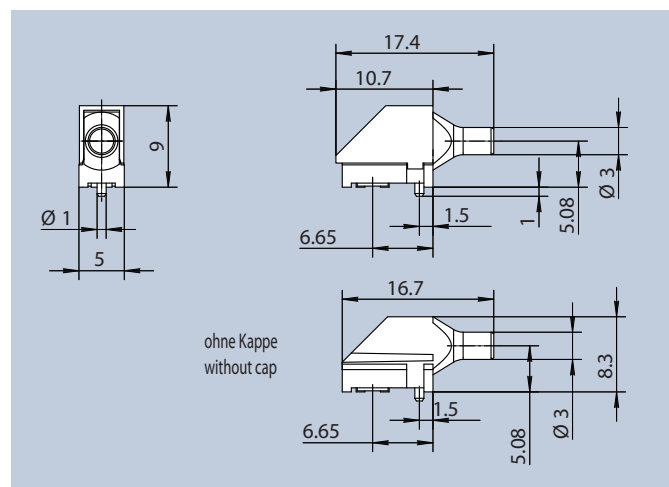

Layoutvorschlag · Layout Suggestion

FEL

Blistergurtverpackung DIN EN 60286-3
Im Drypack moisture sensitive level 3
Tape and reel packed DIN EN 60286-3
In drypack moisture sensitive level 3
KO=11,4 · W=44 · P1=16

U.S. Pat. 6,623,152
EP 1 106 913

360 Stück pro Rolle
360 pieces per reel

mit Fixierpin · with fixing pin

Farbe · Color	LED-Type	ohne Kappe without cap Art.-Nr.	mit Kappe with cap Art.-Nr.
super-red	L15	1283.1203	1283.1204
yellow	L16	1283.1703	1283.1704
green	L14	1283.1803	1283.1804
white	L12	1283.1503	1283.1504