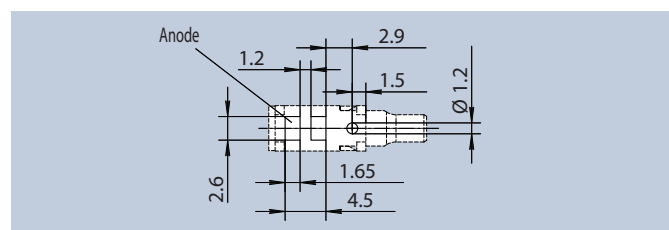

U.S. Pat. 6,623,152
EP 1 106 913

360 Stück pro Rolle
360 pieces per reel

mit Fixierpin · with fixing pin

Farbe · Color	LED-Type	ohne Kappe without cap Art.-Nr.	mit Kappe with cap Art.-Nr.
super-red	L15	1283.1203	1283.1204
yellow	L16	1283.1703	1283.1704
green	L14	1283.1803	1283.1804
white	L12	1283.1503	1283.1504