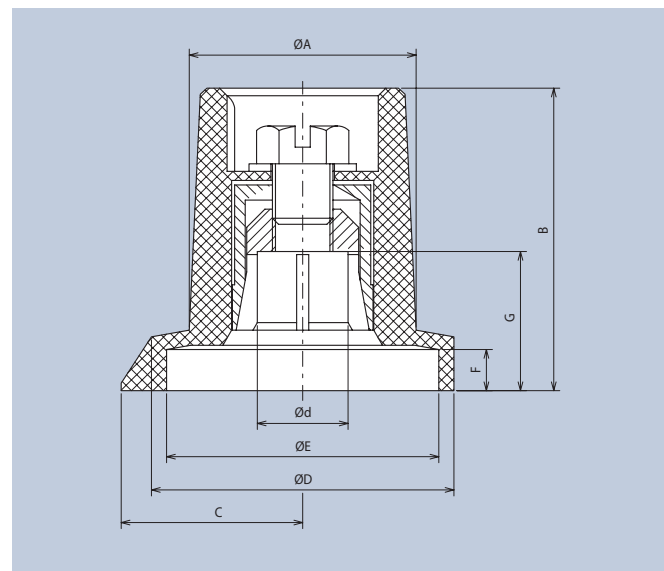

## Plastic Turning Knobs with Collet Fixing

glänzend · bright								
B	C	Ø d	Ø E	F	G	-	-	schwarz black Art.-Nr.
14	7,5	3	-	-	5	-	-	4307.3133
14	7,5	3,2	-	-	5	-	-	4307.1133
14	7,5	4	-	-	5	-	-	4307.4133
16	9,5	4	-	-	5	-	-	4309.4133
16	9,5	6	-	-	5	-	-	4309.6133
16	9,5	6,35	-	-	5	-	-	4309.7133
17	13	4	17	2,5	11	-	-	4311.4133
17	13	6	17	2,5	11	-	-	4311.6133
17	13	6,35	17	2,5	11	-	-	4311.7133
18,5	17	6	23	4,5	11	-	-	4312.6133
18,5	17	6,35	23	4,5	11	-	-	4312.7133

glänzend · bright								
B	C	Ø d	Ø D	Ø E	F	G	-	schwarz black Art.-Nr.
18	10,5	3	17	15	2,5	9	-	4308.3133
18	10,5	3,2	17	15	2,5	9	-	4308.1133
18	10,5	4	17	15	2,5	9	-	4308.4133
20	12	4	20	18	2,5	9	-	4310.4133
20	12	6	20	18	2,5	9	-	4310.6133
20	12	6,35	20	18	2,5	9	-	4310.7133