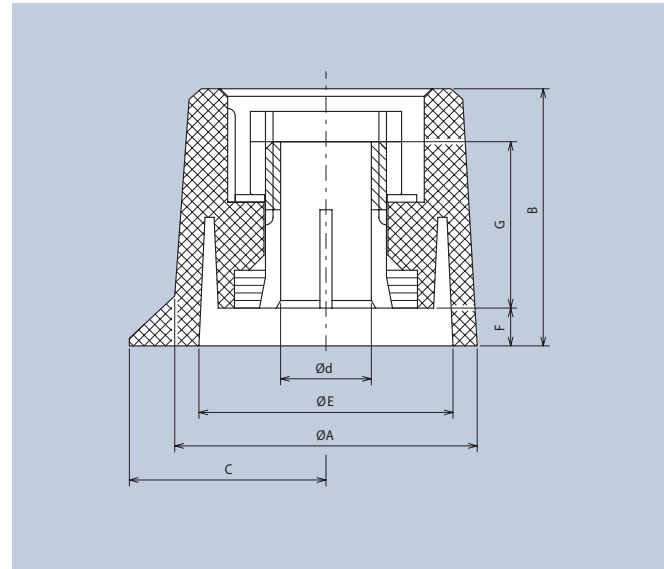

## Plastic Turning Knobs with Collet Fixing

glänzend · bright								
B	C	Ø d	Ø E	F	G	-	-	schwarz black Art.-Nr.
14	7,5	3	-	-	5	-	-	4307.3133
14	7,5	3,2	-	-	5	-	-	4307.1133
14	7,5	4	-	-	5	-	-	4307.4133
16	9,5	4	-	-	5	-	-	4309.4133
16	9,5	6	-	-	5	-	-	4309.6133
16	9,5	6,35	-	-	5	-	-	4309.7133
17	13	4	17	2,5	11	-	-	4311.4133
17	13	6	17	2,5	11	-	-	4311.6133
17	13	6,35	17	2,5	11	-	-	4311.7133
18,5	17	6	23	4,5	11	-	-	4312.6133
18,5	17	6,35	23	4,5	11	-	-	4312.7133

glänzend · bright								
B	C	Ø d	Ø D	Ø E	F	G	-	schwarz black Art.-Nr.
18	10,5	3	17	15	2,5	9	-	4308.3133
18	10,5	3,2	17	15	2,5	9	-	4308.1133
18	10,5	4	17	15	2,5	9	-	4308.4133
20	12	4	20	18	2,5	9	-	4310.4133
20	12	6	20	18	2,5	9	-	4310.6133
20	12	6,35	20	18	2,5	9	-	4310.7133