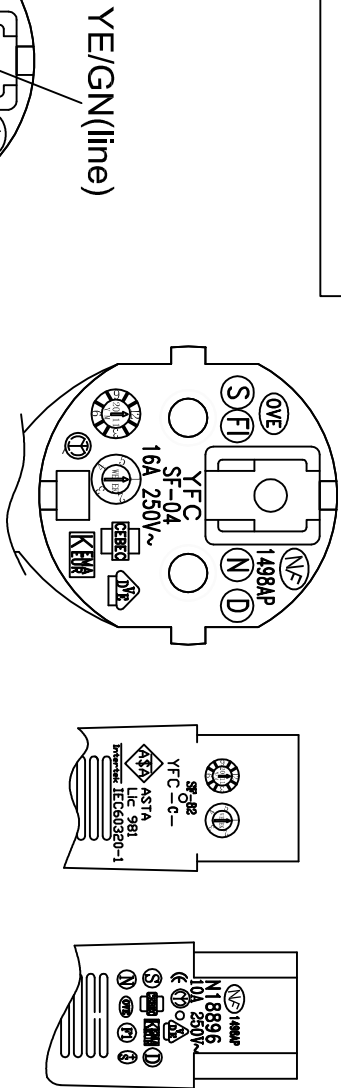

ROHS COMPLIANT

PLUG MARKING:

A/0

DATE	REV	DESCRIPTION	BY	CHECK
	A/0			

- ELECTRIC TESTING:
1. 100% OPEN & SHORT TESTING.
  2. INSULATION RESISTANCE: ≥250MΩ
  3. VOLTAGE RATING: AC ≥2000V/S ≥0.5MA
  4. PLUG(SF-04) RATED POWER: 250V 10/16A
  5. PLUG(SF-82) RATED POWER: 250V 10A
  6. WIRE: H05VV-F 3\*1.0 RATED VOLTAGE: 300/500V
  7. COLOR: BLACK

<b>WIRE MARKING:</b> + O + O + O KEMA-KEUR    NF-USE 1345 IEMMEQU N17436			
(hollow) H05VV-F 3G1.0MM <sup>2</sup> YFC BON-EAGLE			
Conductor 導體	Insulation 絕緣體	Jacket 被覆體	Overall diameter 完成外徑
mm <sup>2</sup> Resistance maximum 最大電阻(≤)	Min.Thick 最小厚度	Diameter 絕緣外徑	Min.Thick 最小厚度
1.0 (32.0.190)	0.44	2.5±0.1	0.58
at20°C, 19.5ohms/km		Length of Lay 芯絞	AVG.Thick 平均厚度
		130 ↓	0.8
			7.0±0.1

(NOTE: IF THE CONDUCTORS O.D IS GO BEYOND THE SCOPE. THE RESISTANCE OF CONDUCTOR IS STANDARD THEN)

PAGE	1/1	<h1>2Diect GmbH</h1>			
重點尺寸					
Unless specified on the drawing, tolerances are per the follows:		DESCRIPTION	H05VV-F 3*1.0	SF-04+SF-82	
		CUSTOMER NAME	2Diect GmbH	SAMPLE NO.	DATE
		CUSTOMER PART NO.	CP095	DRAW	DATE
		SCALE		CHECK	DATE
		UNIT	MM	APPROVAL	DATE
		PATH NAME	//D/業務		
3RD					

[68809-0004](#) [8F36-AAA105-1.00](#) [IB63](#) [IB68](#) [CBK-11-290K-00](#) [ACL-10568-5](#) [426090200-3](#) [427522400-3](#) [IB76](#) [CB-3PSATA-RS](#)  
[426091300-3](#) [48000023](#) [10114976-P015002LF](#) [88761-6101](#) [NT631C-CN321-EU](#) [1700009397](#) [MIKROE-2092](#) [PCL-10488-2E](#) [1700009405](#)  
[PS/2 Cable](#) [AXXSTFPCBLKIT](#) [NT31C-CN323-EU](#) [FWAX-PK1-51](#) [68801-1905](#) [2404774](#) [SATA Power to B4P cable](#) [68801-0630](#) [68801-](#)  
[3612](#) [68801-3618](#) [0685610020](#) [0745063002](#) [0745460813](#) [0745461605](#) [0745470304](#) [0887505318](#) [0887511310](#) [0DT60002](#) [C-PS2WG/5](#) [C-](#)  
[PS2WW/2](#) [C-PS2WW/3](#) [73220861](#) [CV0002](#) [CV0005](#) [CV0006](#) [CV0016](#) [CV0018](#) [74546-0402](#) [74546-1601](#) [74546-1603](#) [AU0002E](#)