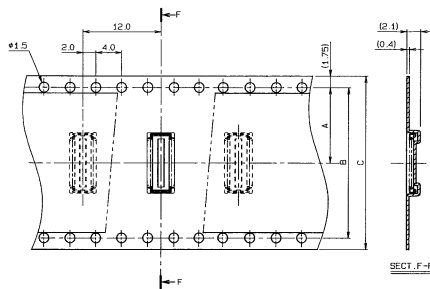

0.4mm Pitch

SERIES

5805

SUPER MICRO CONNECTORS
0.4mm Pitch BtoB H=1.0mm

● プラグ

Plug

極数 NO. OF POS.	A	B	C	D
10	1.6	3.14	4.1	2.5
16	2.8	4.34	5.3	3.7
20	3.6	5.14	6.1	4.5
24	4.4	5.94	6.9	5.3
30	5.6	7.14	8.1	6.5
34	6.4	7.94	8.9	7.3
40	7.6	9.14	10.1	8.5
44	8.4	9.94	10.9	9.3
50	9.6	11.14	12.1	10.5
54	10.4	11.94	12.9	11.3
60	11.6	13.14	14.1	12.5
64	12.4	13.94	14.9	13.3
70	13.6	15.14	16.1	14.5
80	15.6	17.14	18.1	16.5

極数 NO. OF POS.	A	B	C
10	5.5	-	12
16	7.5	-	16
20	7.5	-	16
24	7.5	-	16
30	7.5	-	16
34	11.5	-	24
40	11.5	-	24
44	11.5	-	24
50	11.5	-	24
54	11.5	-	24
60	11.5	-	24
64	11.5	-	24
70	11.5	-	24
80	14.2	28.4	32

注文コード/Ordering Code

Part No. 14 5805 xxx 00x 829+

- 0 : 金具無し ボス無し
Without the anchor metal or the boss
 - 1 : 金具無し ボス有り
Without the anchor metal but with the boss
- 極数 Number of contacts

● リセ

Receptacle

極数 NO. OF POS.	A	B	D
10	1.6	4.1	3.2
16	2.8	5.3	4.4
20	3.6	6.1	5.2
24	4.4	6.9	6.0
30	5.6	8.1	7.2
34	6.4	8.9	8.0
40	7.6	10.1	9.2
44	8.4	10.9	10.0
50	9.6	12.1	11.2
54	10.4	12.9	12.0
60	11.6	14.1	13.2
64	12.4	14.9	14.0
70	13.6	16.1	15.2
80	15.6	18.1	17.2

注文コード/Ordering Code

Part No. 24 5805 xxx 00x 829+

- 0 : 金具無し ボス無し
Without the anchor metal or the boss
 - 1 : 金具無し ボス有り
Without the anchor metal but with the boss
- 極数 Number of contacts

梱包数量 : 2000個/リール
PACKING QUANTITY : 2000ea/reel