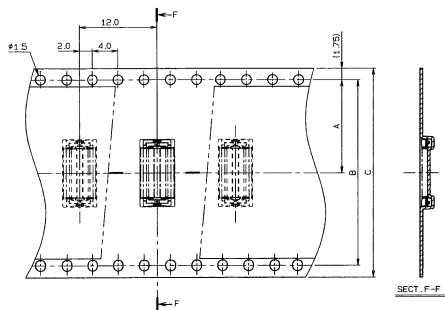

極数 NO. OF POS.	A	B	C
10	5.5	-	12
16	7.5	-	16
20	7.5	-	16
24	7.5	-	16
30	7.5	-	16
34	11.5	-	24
40	11.5	-	24
44	11.5	-	24
50	11.5	-	24
54	11.5	-	24
60	11.5	-	24
64	11.5	-	24
70	11.5	-	24
80	14.2	28.4	32

注文コード/Ordering Code

Part No. 14 5805 xxx 00x 829+

- 0 : 金具無し ボス無し
Without the anchor metal or the boss
 - 1 : 金具無し ボス有り
Without the anchor metal but with the boss
- 極数 Number of contacts

● リセ

Receptacle

極数 NO. OF POS.	A	B	D
10	1.6	4.1	3.2
16	2.8	5.3	4.4
20	3.6	6.1	5.2
24	4.4	6.9	6.0
30	5.6	8.1	7.2
34	6.4	8.9	8.0
40	7.6	10.1	9.2
44	8.4	10.9	10.0
50	9.6	12.1	11.2
54	10.4	12.9	12.0
60	11.6	14.1	13.2
64	12.4	14.9	14.0
70	13.6	16.1	15.2
80	15.6	18.1	17.2

注文コード/Ordering Code

Part No. 24 5805 xxx 00x 829+

- 0 : 金具無し ボス無し
Without the anchor metal or the boss
 - 1 : 金具無し ボス有り
Without the anchor metal but with the boss
- 極数 Number of contacts

梱包数量 : 2000個/リール
PACKING QUANTITY : 2000ea/reel