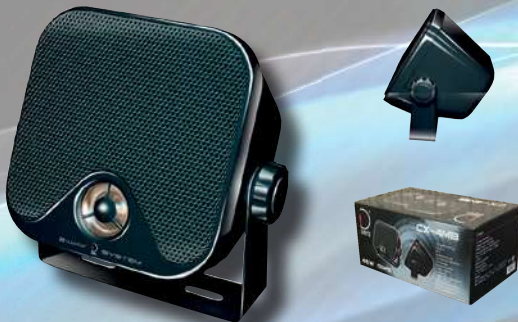

57.CX-4MB

Dietz 2-Way Opbouw-Speaker-Set 90 W, zwart

Technische specificaties:

2-Weg-Systeem
Max. Power: 90 Watt
Power: 45 Watt RMS
Waterproof
Universele montagebeugels
Kabel: 2 * 0,75 mm²; 1,75 m

Afmeting:

Zonder houder: 110*110*101 (H*B*T)
Met houder: 130*137*101 (H*B*T)

Ideaal voor:

Boot, Auto, Vrachtwagen
Tractor, Caravan, Camping
Satelliet Speaker, etc.

ArtikeInr. 57.CX-4MB