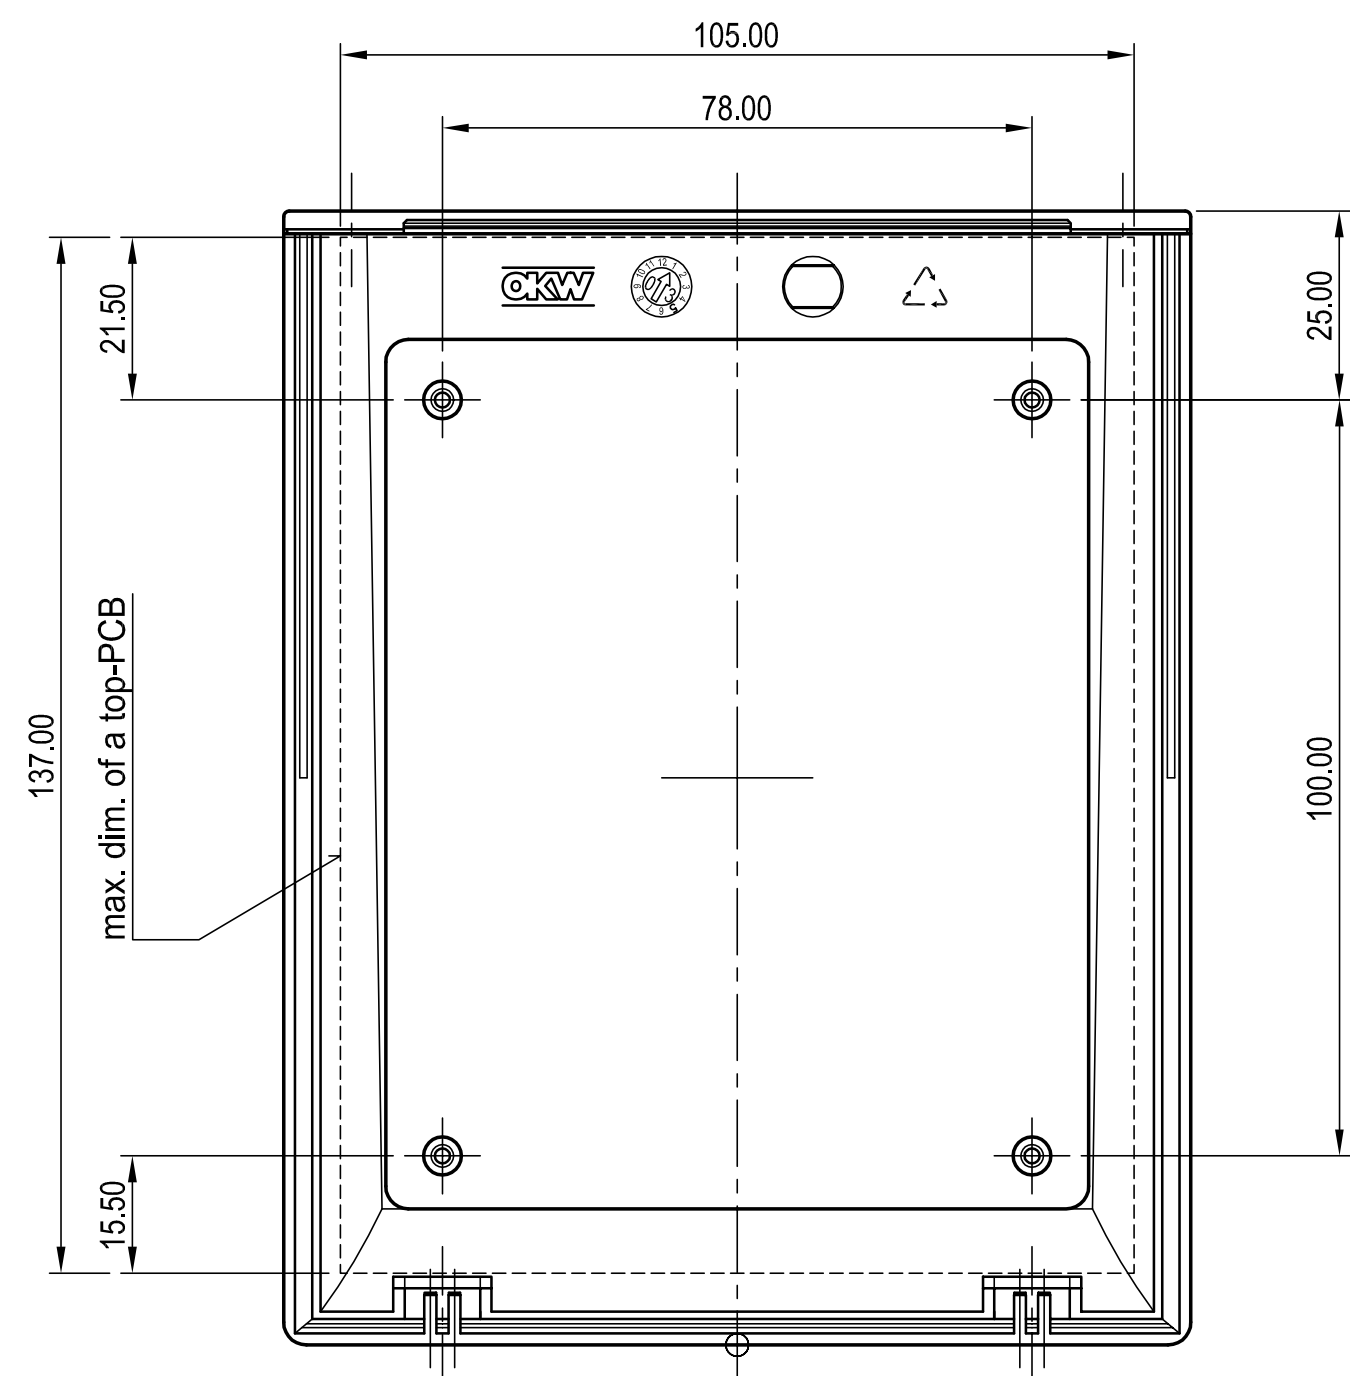

Oberteil-Draufsicht
TOP, REAL OUTSIDE-VIEW

Unterteil-Untersicht
BASE, OUTSIDE-VIEW

Oberteil-Innenansicht
TOP, REAL INSIDE-VIEW

Unterteil-Innenansicht
BASE, INSIDE-VIEW

Oberteil-auf Flansch
TOP, REAL VIEW TO THE REAR

SECTION A-A

SUITABLE SCREWS:
Ø2.5, SELF TAPPING
(TO ORDER BY OKW)

MAIN-SECTION A-A

SECTION A-A

SUITABLE SCREWS:
Ø2.5, SELF TAPPING
(TO ORDER BY OKW)

SELF-ADHESIVE
RUBBER FEET

Z (PZ1)

Informationskopie wird nicht aktualisiert	Copy for Information will not be updated	Bearb. am: 06.11.02	Material:	Toleranzen: DIN 16901 T130	
<small>Technische Änderungen vorbehalten. Irrtümer und Druckfehler begründen keinen Anspruch auf Schadenersatz. Wichtige Einbaumasse bitte direkt mit dem aktuellen Produkt abstimmen. Subject to technical modification without prior notice. Typographical and other errors do not justify any claim for damages. All dimensions should be verified using an actual moulded part. Sous réserve de modifications techniques. Toute erreur ou faute d'impression ne justifie aucune demande d'indemnisation. Nous priions les clients de vérifier les dimensions des composants avec les tolérances avant le montage.</small>		Ersteller: Hasselb	Farbe:	Ziehungsart: KULANDE	
		Rev. Index: 4			
		Stand: 11.04.06			
					Bearbeiter: Hasselb
					Datenname: 00005368