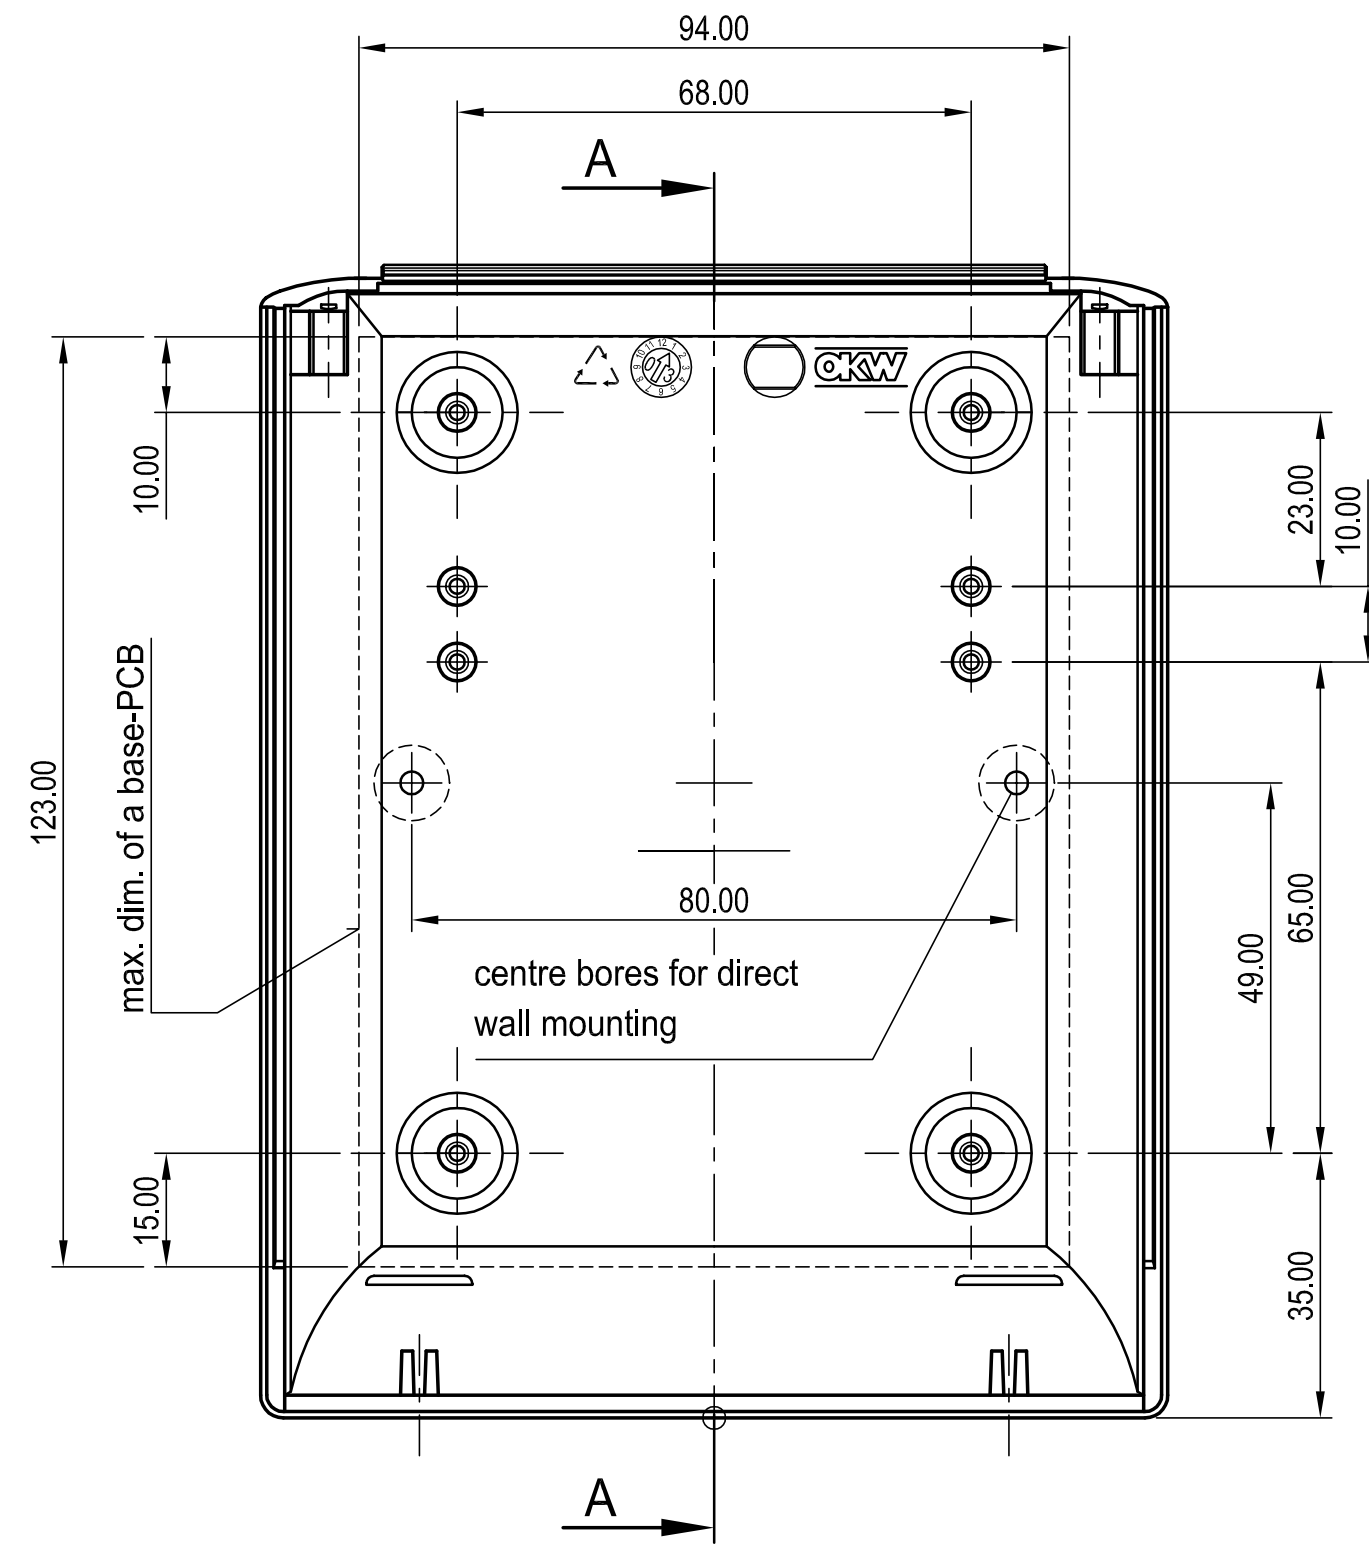

Oberteil-Draufsicht
TOP, REAL OUTSIDE-VIEW

Unterteil-Untersicht
BASE, OUTSIDE-VIEW

Oberteil-Innenansicht
TOP, REAL INSIDE-VIEW

Unterteil-Innenansicht
BASE, INSIDE-VIEW

Oberteil-auf Flansch
TOP, REAL VIEW TO THE REAR

SECTION A-A

SUITABLE SCREWS:
Ø2.5, SELF TAPPING
(TO ORDER BY OKW)

MAIN-SECTION A-A

SECTION A-A

SUITABLE SCREWS:
Ø2.5, SELF TAPPING
(TO ORDER BY OKW)

SELF-ADHESIVE
RUBBER FEET

Z (PZ1)

Informationskopie wird nicht aktualisiert	Copy for Information will not be updated	Bearb. am: 06.11.02	Material:	Toleranzen: DIN 16901 T130	
<small>Technische Änderungen vorbehalten. Irrtümer und Druckfehler begründen keinen Anspruch auf Schadenersatz. Wichtige Einbaumasse bitte direkt mit dem aktuellen Produkt abstimmen. Subject to technical modification without prior notice. Typographical and other errors do not justify any claim for damages. All dimensions should be verified using an actual moulded part. Sous réserve de modifications techniques. Toute erreur ou faute d'impression ne justifie aucune demande d'indemnisation. Nous priions les clients de vérifier les dimensions des composants avec les tolérances avant le montage.</small>		Ersteller: Hasselb	Farbe:	Ziehungsart: KULANDE	
		Rev. Index: 4			
		Stand: 11.04.06			
					Bearbeiter: Hasselb
					Datenname: 00005368