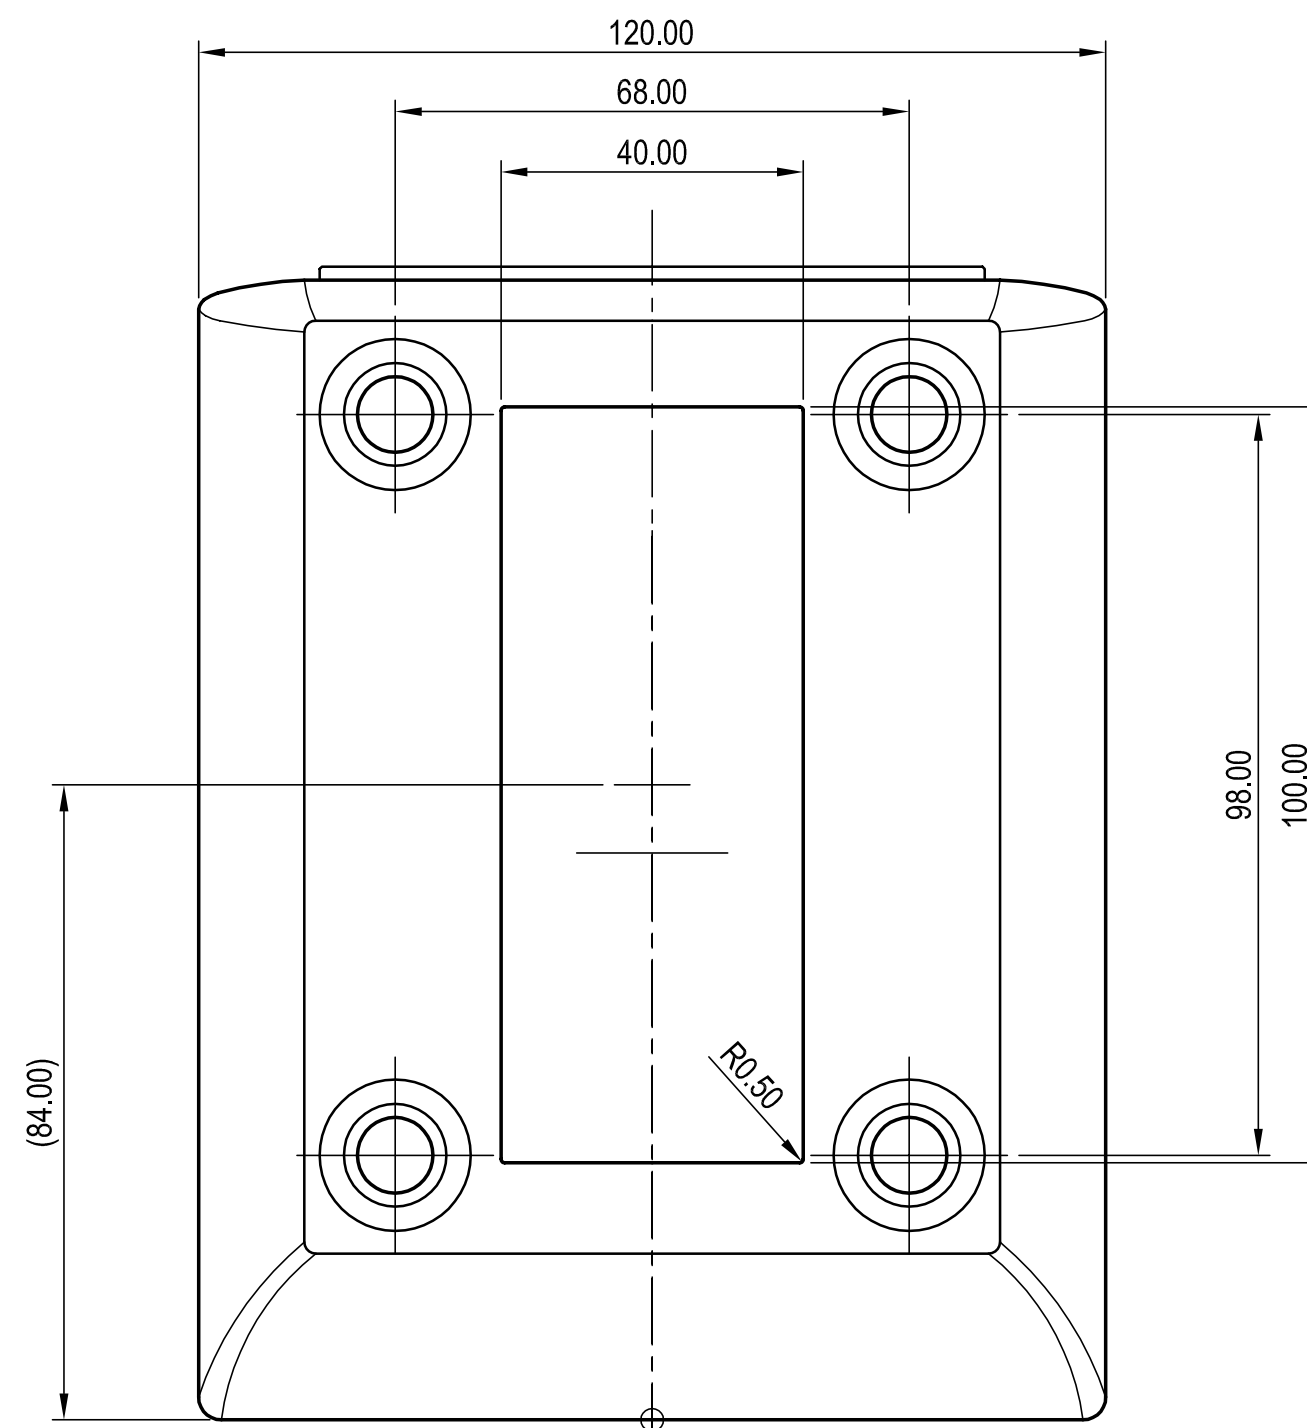

Oberteil-Draufsicht
TOP, REAL OUTSIDE-VIEW

Unterteil-Untersicht
BASE, OUTSIDE-VIEW

Oberteil-Innenansicht
TOP, REAL INSIDE-VIEW

Unterteil-Innenansicht
BASE, INSIDE-VIEW

Oberteil-auf Flansch
TOP, REAL VIEW TO THE REAR

SECTION A-A

SUITABLE SCREWS:
Ø2.5, SELF TAPPING
(TO ORDER BY OKW)

MAIN-SECTION A-A

SECTION A-A

SUITABLE SCREWS:
Ø2.5, SELF TAPPING
(TO ORDER BY OKW)

SELF-ADHESIVE
RUBBER FEET

Z (PZ1)

Informationskopie wird nicht aktualisiert	Copy for Information will not be updated	Bearb. am: 06.11.02	Material:	Toleranzen: DIN 16901 T130	
<small>Technische Änderungen vorbehalten. Irrtümer und Druckfehler begründen keinen Anspruch auf Schadenersatz. Wichtige Einbaumasse bitte direkt mit dem aktuellen Produkt abstimmen. Subject to technical modification without prior notice. Typographical and other errors do not justify any claim for damages. All dimensions should be verified using an actual moulded part. Sous réserve de modifications techniques. Toute erreur ou faute d'impression ne justifie aucune demande d'indemnisation. Nous priions les clients de vérifier les dimensions des composants avec les tolérances avant le montage.</small>		Ersteller: Hasselb	Farbe:	Ziehungsart: KULANDE	
		Rev. Index: 4			
		Stand: 11.04.06			
					Bearbeiter: Hasselb
					Datenname: 00005368