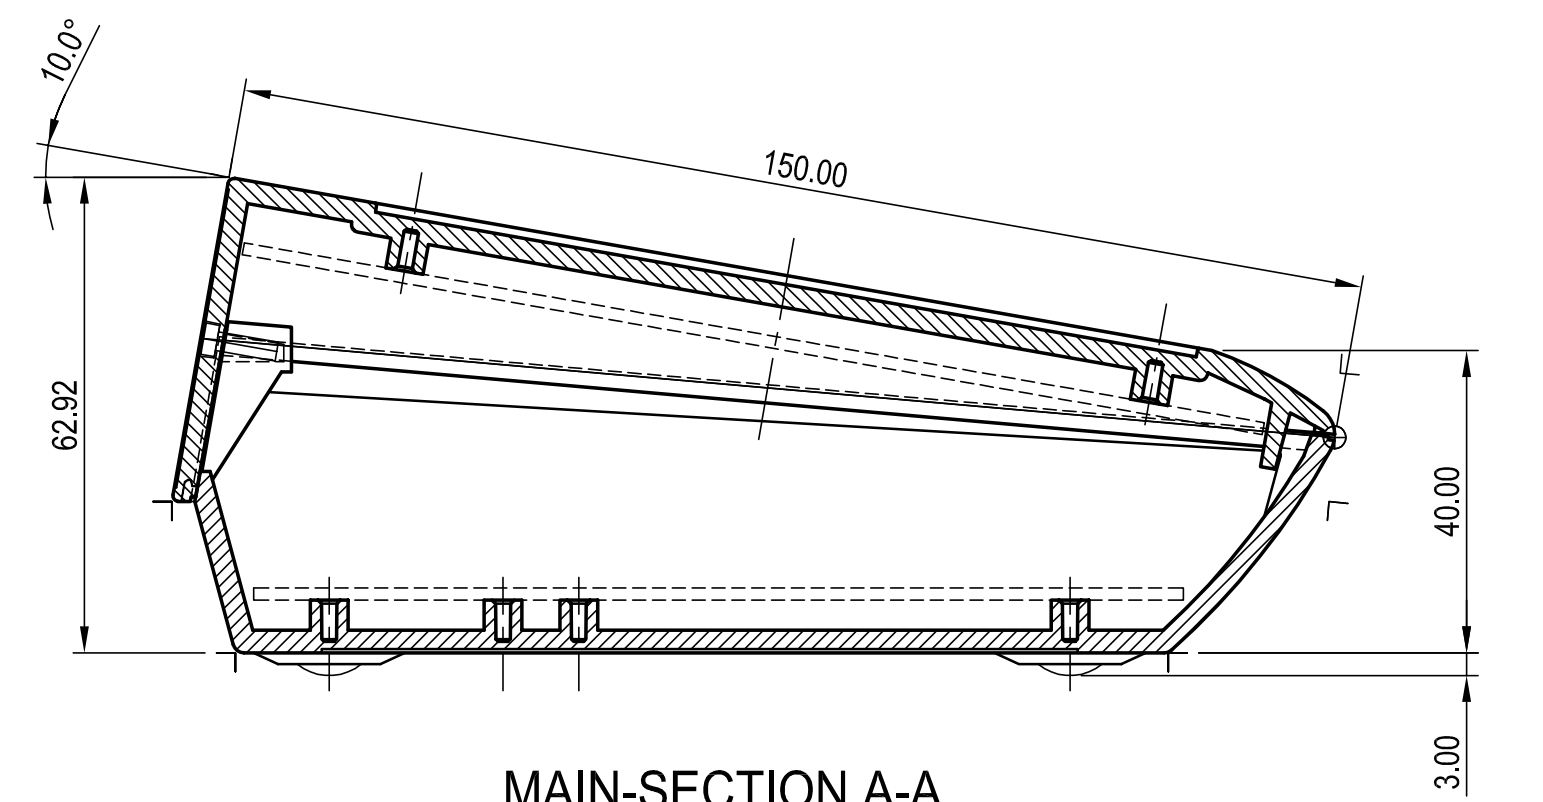

Oberteil-Draufsicht
TOP, REAL OUTSIDE-VIEW

Unterteil-Untersicht
BASE, OUTSIDE-VIEW

Oberteil-Innenansicht
TOP, REAL INSIDE-VIEW

Unterteil-Innenansicht
BASE, INSIDE-VIEW

Oberteil-auf Flansch
TOP, REAL VIEW TO THE REAR

SECTION A-A

SUITABLE SCREWS:
Ø2.5, SELF TAPPING
(TO ORDER BY OKW)

MAIN-SECTION A-A

SECTION A-A

SUITABLE SCREWS:
Ø2.5, SELF TAPPING
(TO ORDER BY OKW)

SELF-ADHESIVE
RUBBER FEET

Z (PZ1)

Informationskopie wird nicht aktualisiert	Copy for Information will not be updated	Bearb. am: 06.11.02	Material:	Toleranzen: DIN 16901 T130	
<small>Technische Änderungen vorbehalten. Irrtümer und Druckfehler begründen keinen Anspruch auf Schadenersatz. Wichtige Einbaumasse bitte direkt mit dem aktuellen Produkt abstimmen. Subject to technical modification without prior notice. Typographical and other errors do not justify any claim for damages. All dimensions should be verified using an actual moulded part. Sous réserve de modifications techniques. Toute erreur ou faute d'impression ne justifie aucune demande d'indemnisation. Nous priions les clients de vérifier les dimensions des composants avec les tolérances avant le montage.</small>		Ersteller: Hasselb	Farbe:	Ziehungsart: KULANDE	
		Rev. Index: 4			
		Stand: 11.04.06			
					Bearbeiter: Hasselb
					Datenname: 00005368