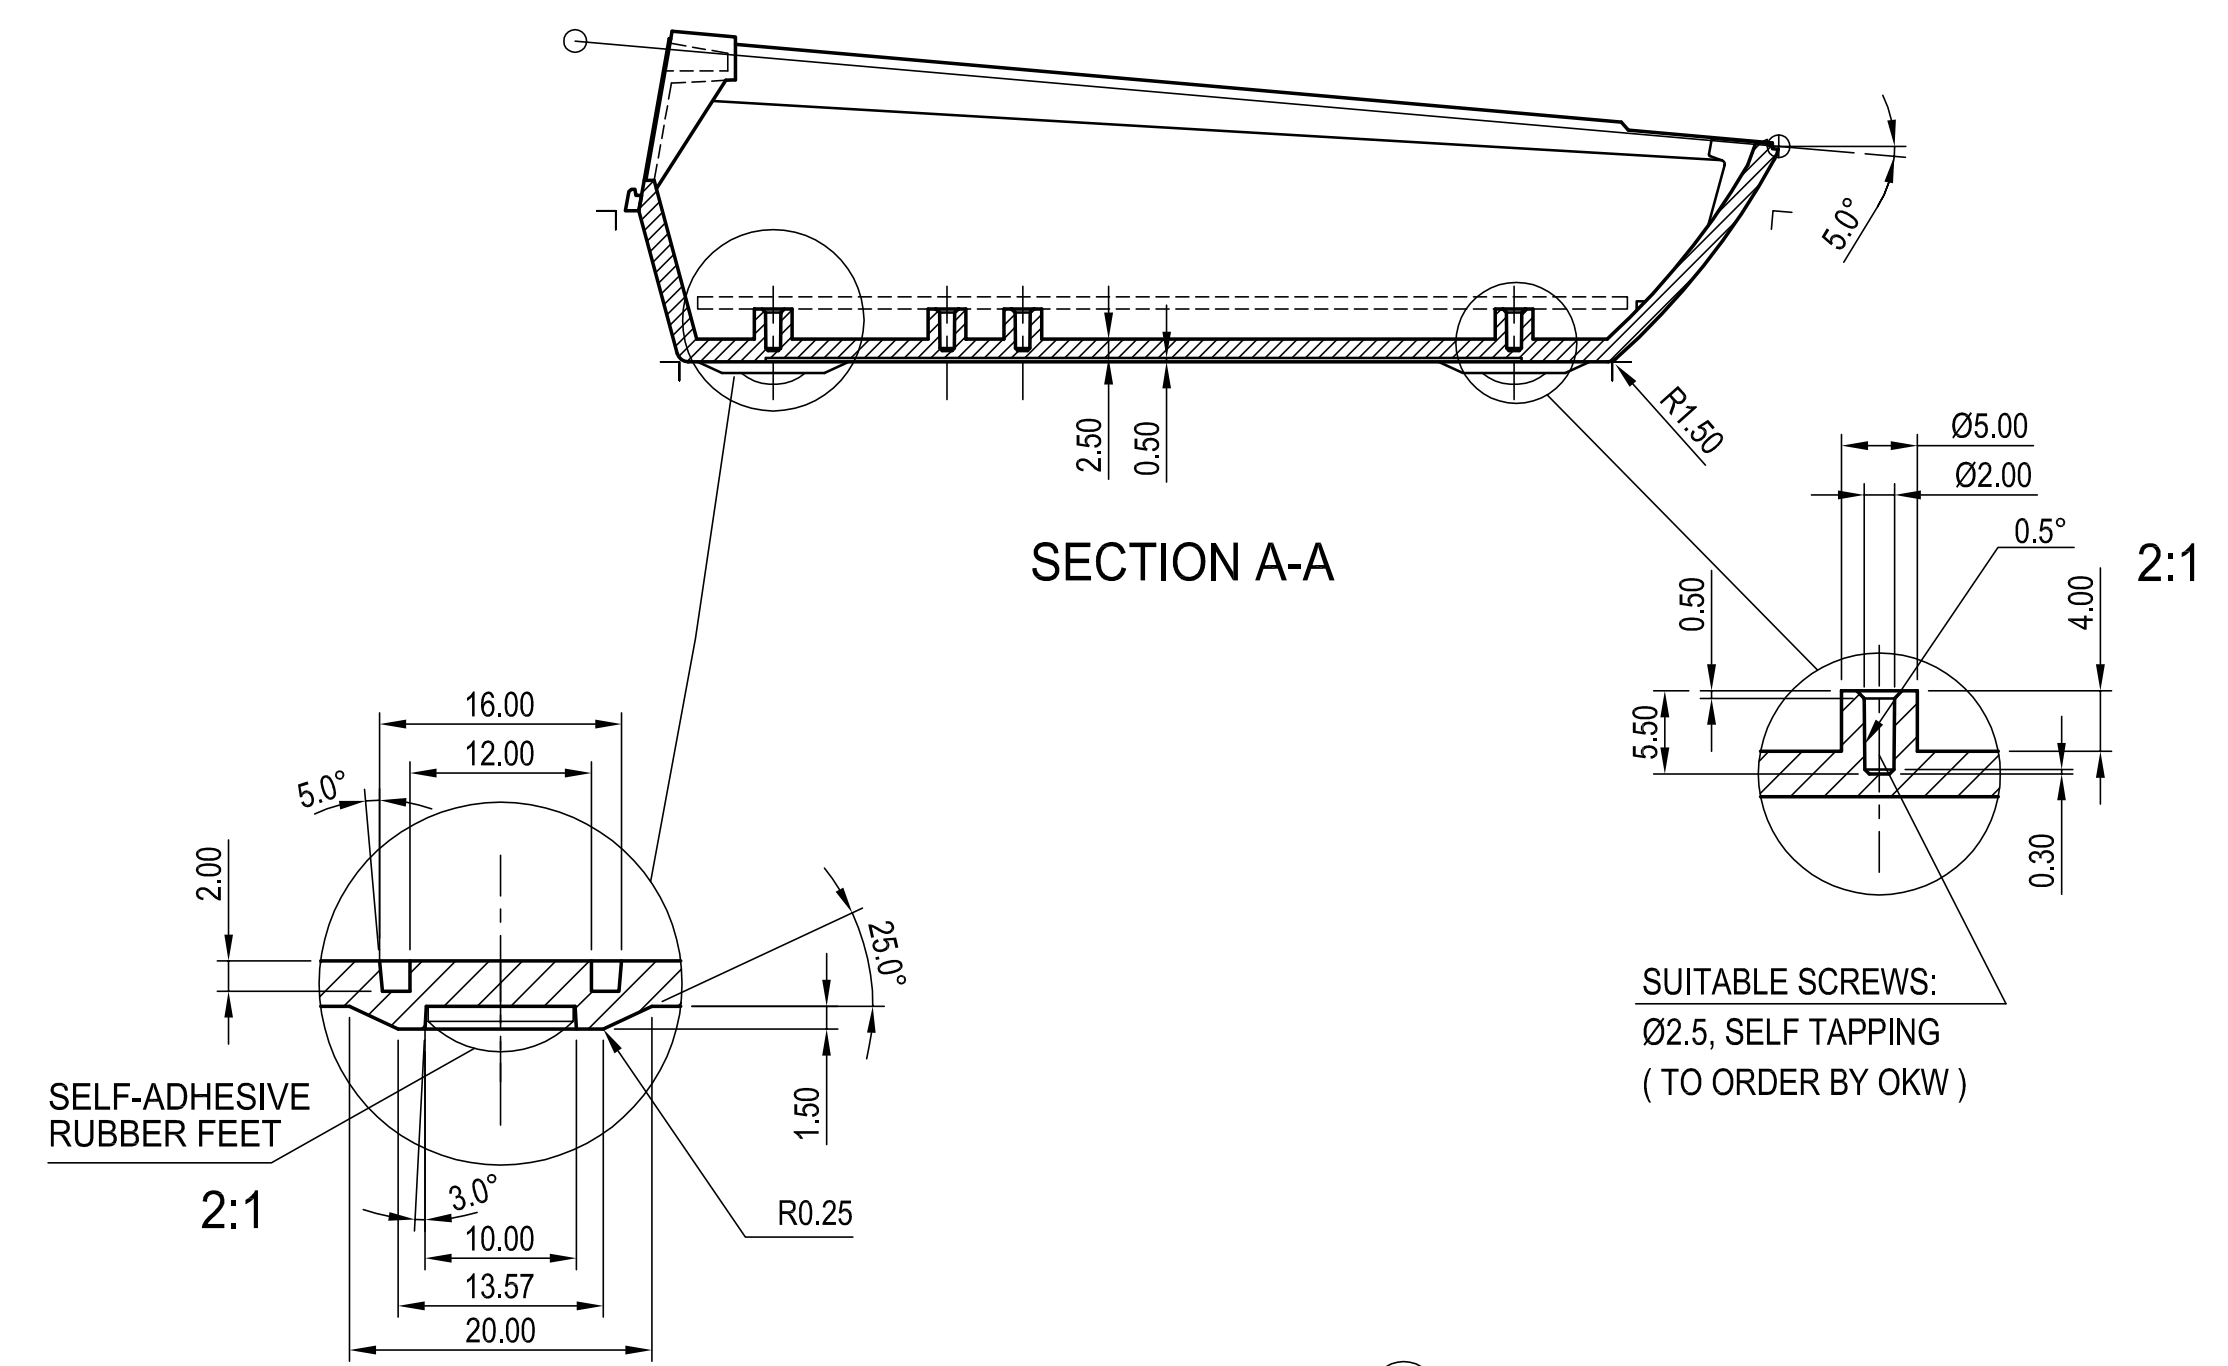

Oberteil-Draufsicht
TOP, REAL OUTSIDE-VIEW

Unterteil-Untersicht
BASE, OUTSIDE-VIEW

Oberteil-Innenansicht
TOP, REAL INSIDE-VIEW

Unterteil-Innenansicht
BASE, INSIDE-VIEW

Oberteil-auf Flansch
TOP, REAL VIEW TO THE REAR

SECTION A-A

SUITABLE SCREWS:
Ø2.5, SELF TAPPING
(TO ORDER BY OKW)

MAIN-SECTION A-A

SECTION A-A

SUITABLE SCREWS:
Ø2.5, SELF TAPPING
(TO ORDER BY OKW)

SELF-ADHESIVE
RUBBER FEET

Z (PZ1)

Informationskopie wird nicht aktualisiert	Copy for Information will not be updated	Bearb. am: 06.11.02	Material:	Toleranzen: DIN 16901 T130	
<small>Technische Änderungen vorbehalten. Irrtümer und Druckfehler begründen keinen Anspruch auf Schadenersatz. Wichtige Einbaumasse bitte direkt mit dem aktuellen Produkt abstimmen. Subject to technical modification without prior notice. Typographical and other errors do not justify any claim for damages. All dimensions should be verified using an actual moulded part. Sous réserve de modifications techniques. Toute erreur ou faute d'impression ne justifie aucune demande d'indemnisation. Nous priions les clients de vérifier les dimensions des composants avec les tolérances avant le montage.</small>		Ersteller: Hasselb	Farbe:	Ziehungsart: KULANDE	
		Rev. Index: 4			
		Stand: 11.04.06			
					Bearbeiter: Hasselb
					Datenname: 00005368