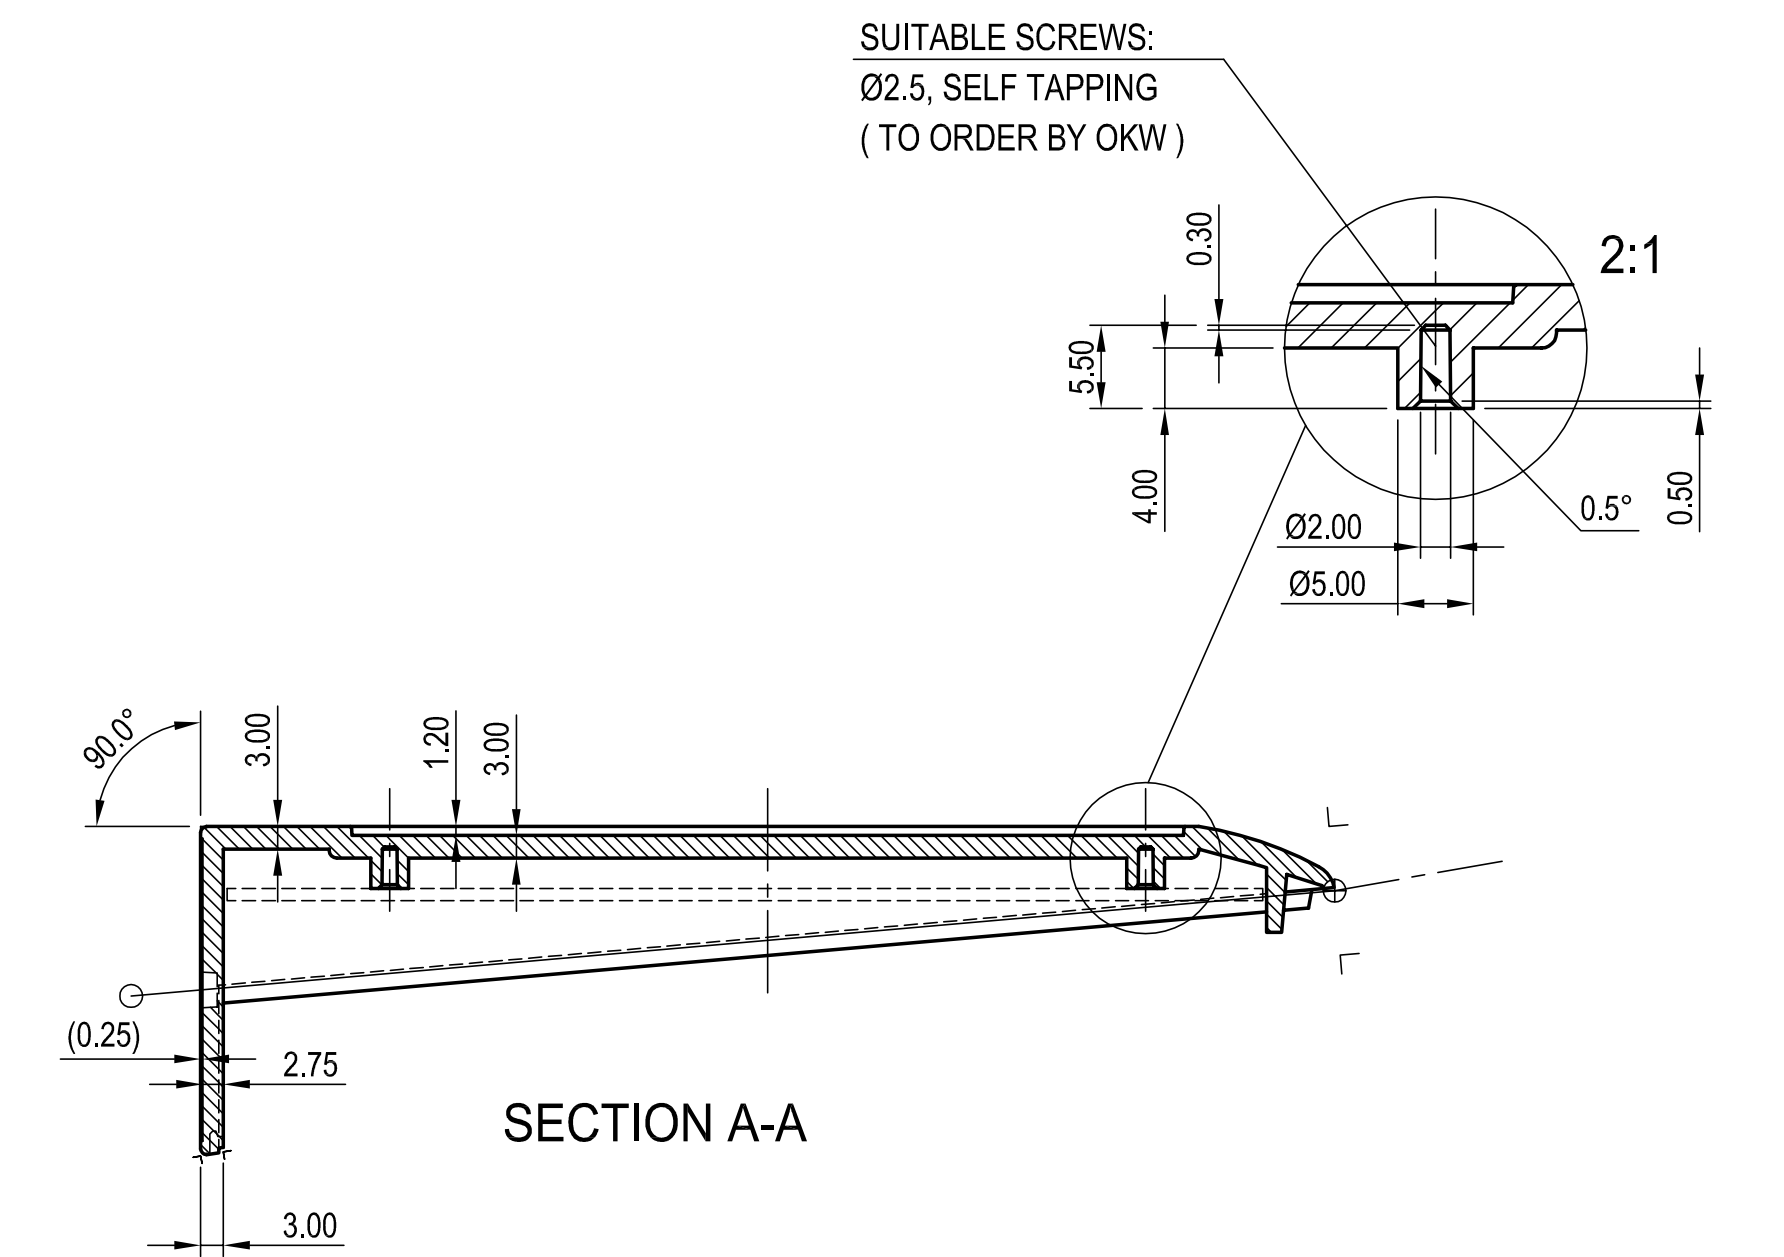

Oberteil-Draufsicht
TOP, REAL OUTSIDE-VIEW

Unterteil-Untersicht
BASE, OUTSIDE-VIEW

Oberteil-Innenansicht
TOP, REAL INSIDE-VIEW

Unterteil-Innenansicht
BASE, INSIDE-VIEW

Oberteil-auf Flansch
TOP, REAL VIEW TO THE REAR

SECTION A-A

SUITABLE SCREWS:
Ø2.5, SELF TAPPING
(TO ORDER BY OKW)

MAIN-SECTION A-A

SECTION A-A

SUITABLE SCREWS:
Ø2.5, SELF TAPPING
(TO ORDER BY OKW)

SELF-ADHESIVE
RUBBER FEET

Z (PZ1)

Informationskopie wird nicht aktualisiert	Copy for Information will not be updated	Bearb. am: 06.11.02	Material:	Toleranzen: DIN 16901 T130	
<small>Technische Änderungen vorbehalten. Irrtümer und Druckfehler begründen keinen Anspruch auf Schadenersatz. Wichtige Einbaumasse bitte direkt mit dem aktuellen Produkt abstimmen. Subject to technical modification without prior notice. Typographical and other errors do not justify any claim for damages. All dimensions should be verified using an actual moulded part. Sous réserve de modifications techniques. Toute erreur ou faute d'impression ne justifie aucune demande d'indemnisation. Nous priions les clients de vérifier les dimensions des composants avec les tolérances avant le montage.</small>		Ersteller: Hasselb	Farbe:	Ziehungsart: KULANDE	
		Rev. Index: 4			
		Stand: 11.04.06			
					Bearbeiter: Hasselb
					Datenname: 00005368