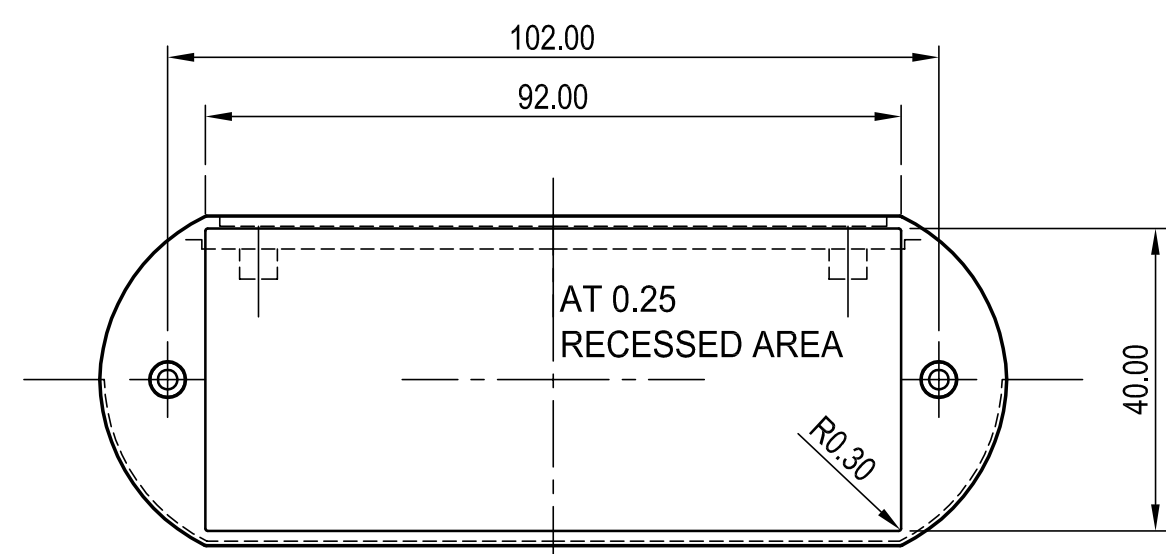

Oberteil-Draufsicht
TOP, REAL OUTSIDE-VIEW

Unterteil-Untersicht
BASE, OUTSIDE-VIEW

Oberteil-Innenansicht
TOP, REAL INSIDE-VIEW

Unterteil-Innenansicht
BASE, INSIDE-VIEW

Oberteil-auf Flansch
TOP, REAL VIEW TO THE REAR

SECTION A-A

SUITABLE SCREWS:
Ø2.5, SELF TAPPING
(TO ORDER BY OKW)

MAIN-SECTION A-A

SECTION A-A

SUITABLE SCREWS:
Ø2.5, SELF TAPPING
(TO ORDER BY OKW)

SELF-ADHESIVE
RUBBER FEET

Z (PZ1)

Informationskopie wird nicht aktualisiert	Copy for Information will not be updated	Bearb. am: 06.11.02	Material:	Toleranzen: DIN 16901 T130	
<small>Technische Änderungen vorbehalten. Irrtümer und Druckfehler begründen keinen Anspruch auf Schadenersatz. Wichtige Einbaumasse bitte direkt mit dem aktuellen Produkt abstimmen. Subject to technical modification without prior notice. Typographical and other errors do not justify any claim for damages. All dimensions should be verified using an actual moulded part. Sous réserve de modifications techniques. Toute erreur ou faute d'impression ne justifie aucune demande d'indemnisation. Nous priions les clients de vérifier les dimensions des composants avec les tolérances avant le montage.</small>		Ersteller: Hasselb	Farbe:	Ziehungsart: KULANDE	
		Rev. Index: 4			
		Stand: 11.04.06			
					Bearbeiter: Hasselb
					Datenname: 00005368