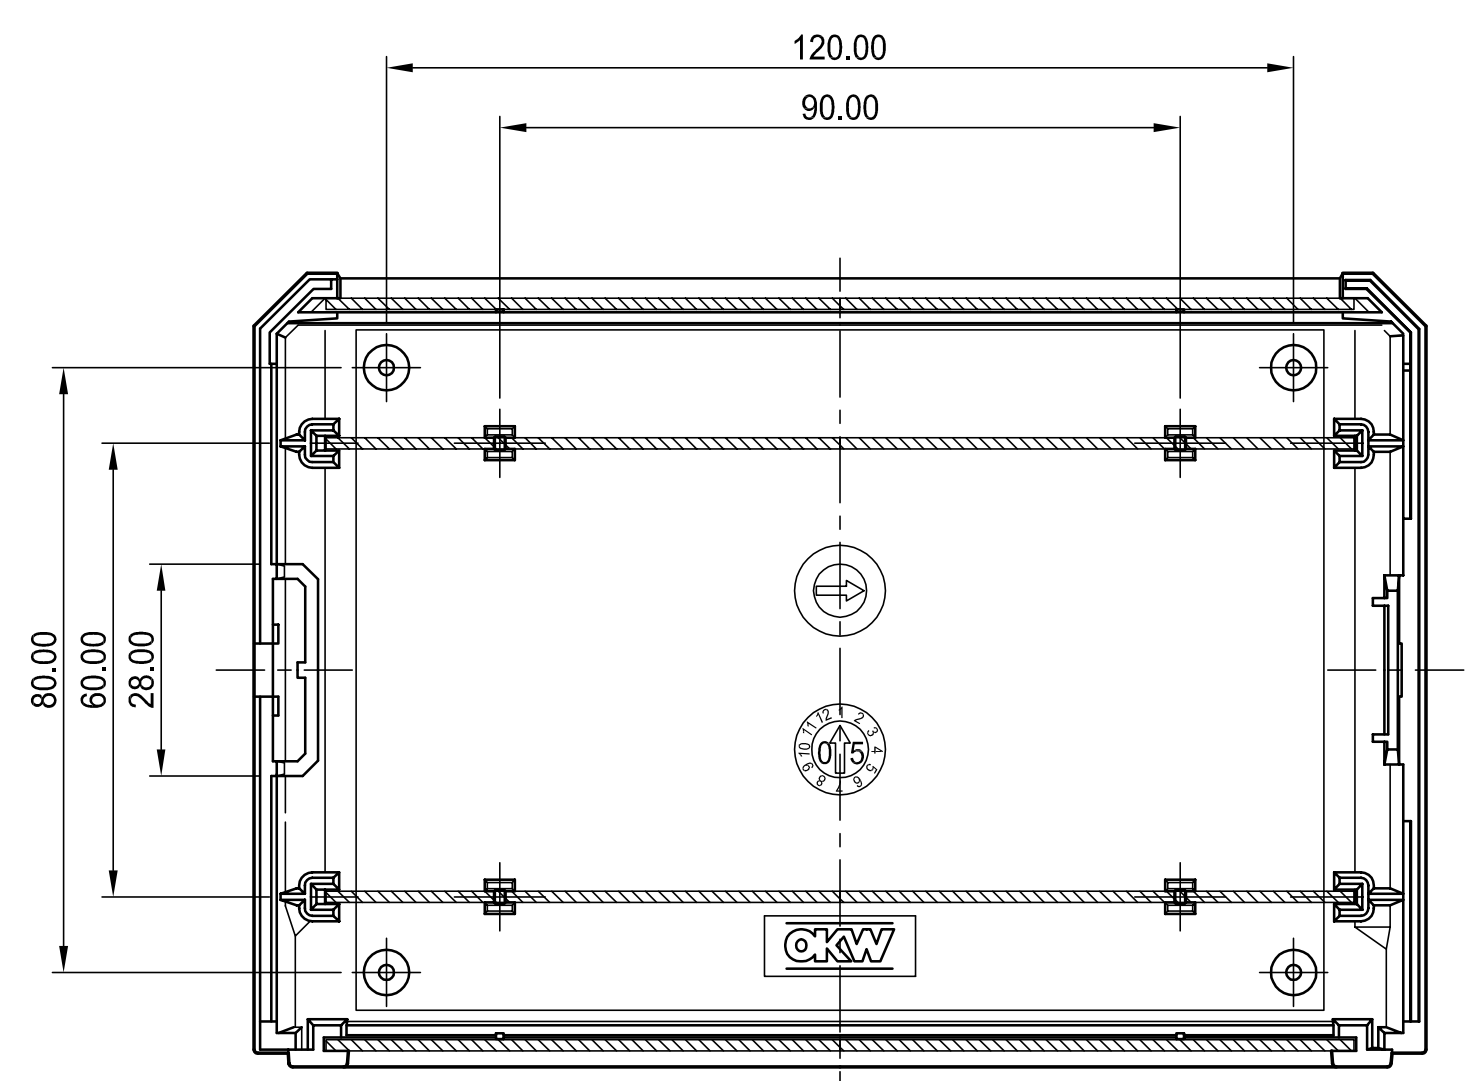

OKW Schraubenset A9199008 (4 Stueck)
 OKW Screwset A9199008 (4 pcs.)
 Selbstf. Schrauben Ø2.5x6
 Selftapping screws

max. Platinegröße: 128 x 90 mm (Domaussparung unberücksichtigt)
 max. size of PCB: 128 x 90 mm (cutouts for pillars not taken into consideration)

Informationskopie wird nicht aktualisiert	Copy for Information will not be updated	Bearb. am: 22.10.93	Material:	Toleranzen: DIN 16901 T130	
<small>Technische Änderungen vorbehalten. Irrtümer und Druckfehler begründen keinen Anspruch auf Schadenersatz. Wichtige Einbaumaße bitte direkt mit dem aktuellen Produkt abstimmen. Subject to technical modification without prior notice. Typographical and other errors do not justify any claim for damages. All dimensions should be verified using an actual moulded part. Sous réserve de modifications techniques. Toute erreur ou faute d'impression ne justifie aucune demande d'indemnisation. Nous priions les clients de vérifier les dimensions des composants avec les boîtiers avant le montage.</small>		Ersteller: Hasselb	Farbe:	Zeichnungsart: KUNDE	
		Rev. Index: 4			Maßstab: 1:1
		Stand: 05.09.05			Bearbeiter: Hasselb
					Datum: 00000452