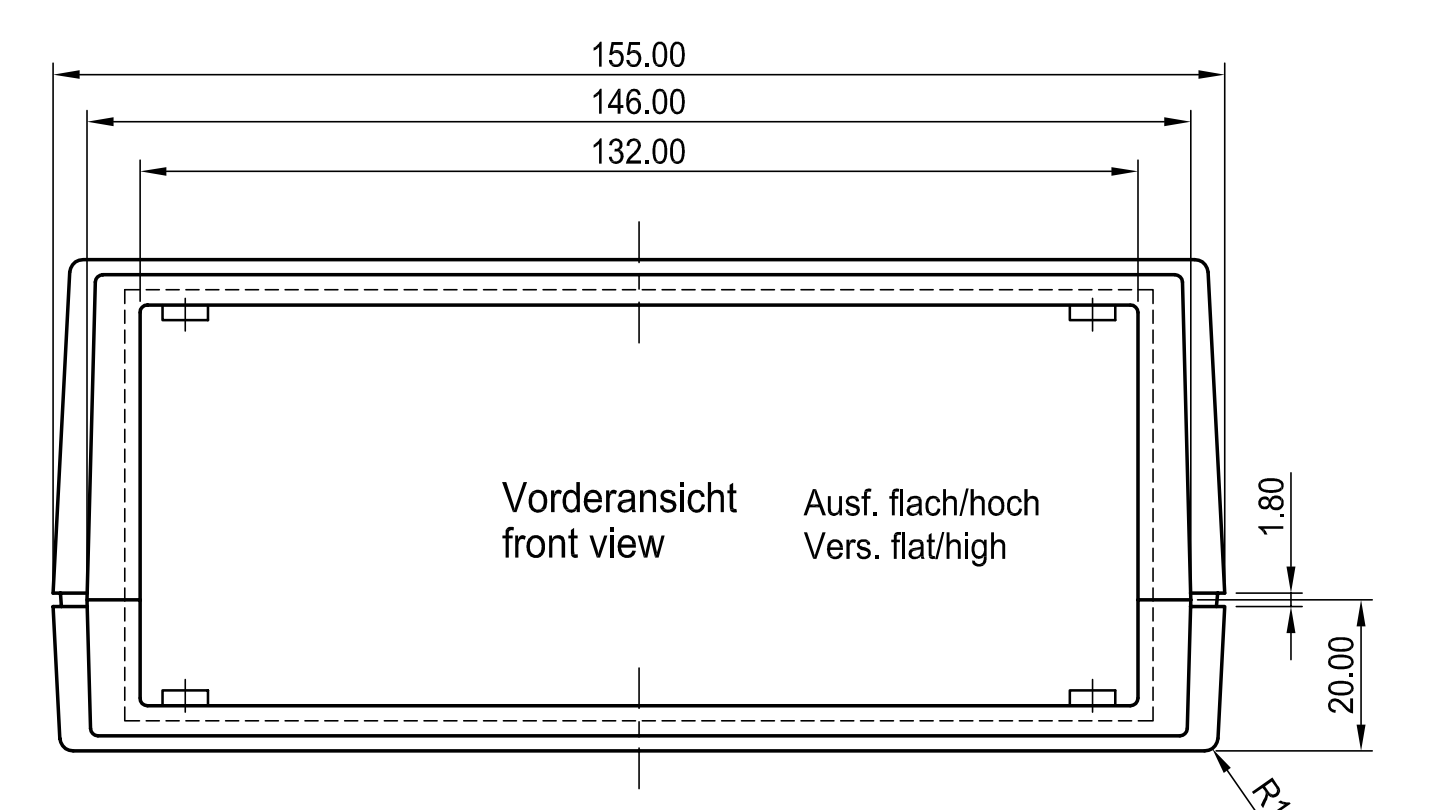

OKW Schraubenset A9199008 (4 Stueck)
 OKW Screwset A9199008 (4 pcs.)
 Selbstf. Schrauben Ø2.5x6
 Selftapping screws

max. Platinegröße: 128 x 90 mm (Domaussparung unberücksichtigt)
 max. size of PCB: 128 x 90 mm (cutouts for pillars not taken into consideration)

Informationskopie wird nicht aktualisiert	Copy for Information will not be updated	Bearb. am: 22.10.93	Material:	Toleranzen: DIN 16901 T130	
<small>Technische Änderungen vorbehalten. Irrtümer und Druckfehler begründen keinen Anspruch auf Schadenersatz. Wichtige Einbaumaße bitte direkt mit dem aktuellen Produkt abstimmen. Subject to technical modification without prior notice. Typographical and other errors do not justify any claim for damages. All dimensions should be verified using an actual moulded part. Sous réserve de modifications techniques. Toute erreur ou faute d'impression ne justifie aucune demande d'indemnisation. Nous priions les clients de vérifier les dimensions des composants avec les boîtiers avant le montage.</small>		Ersteller: Hasselb	Farbe:	Zeichnungsart: KUNDE	
		Rev. Index: 4			Maßstab: 1:1
		Stand: 05.09.05			Bearbeiter: Hasselb
					Datum: 00000452