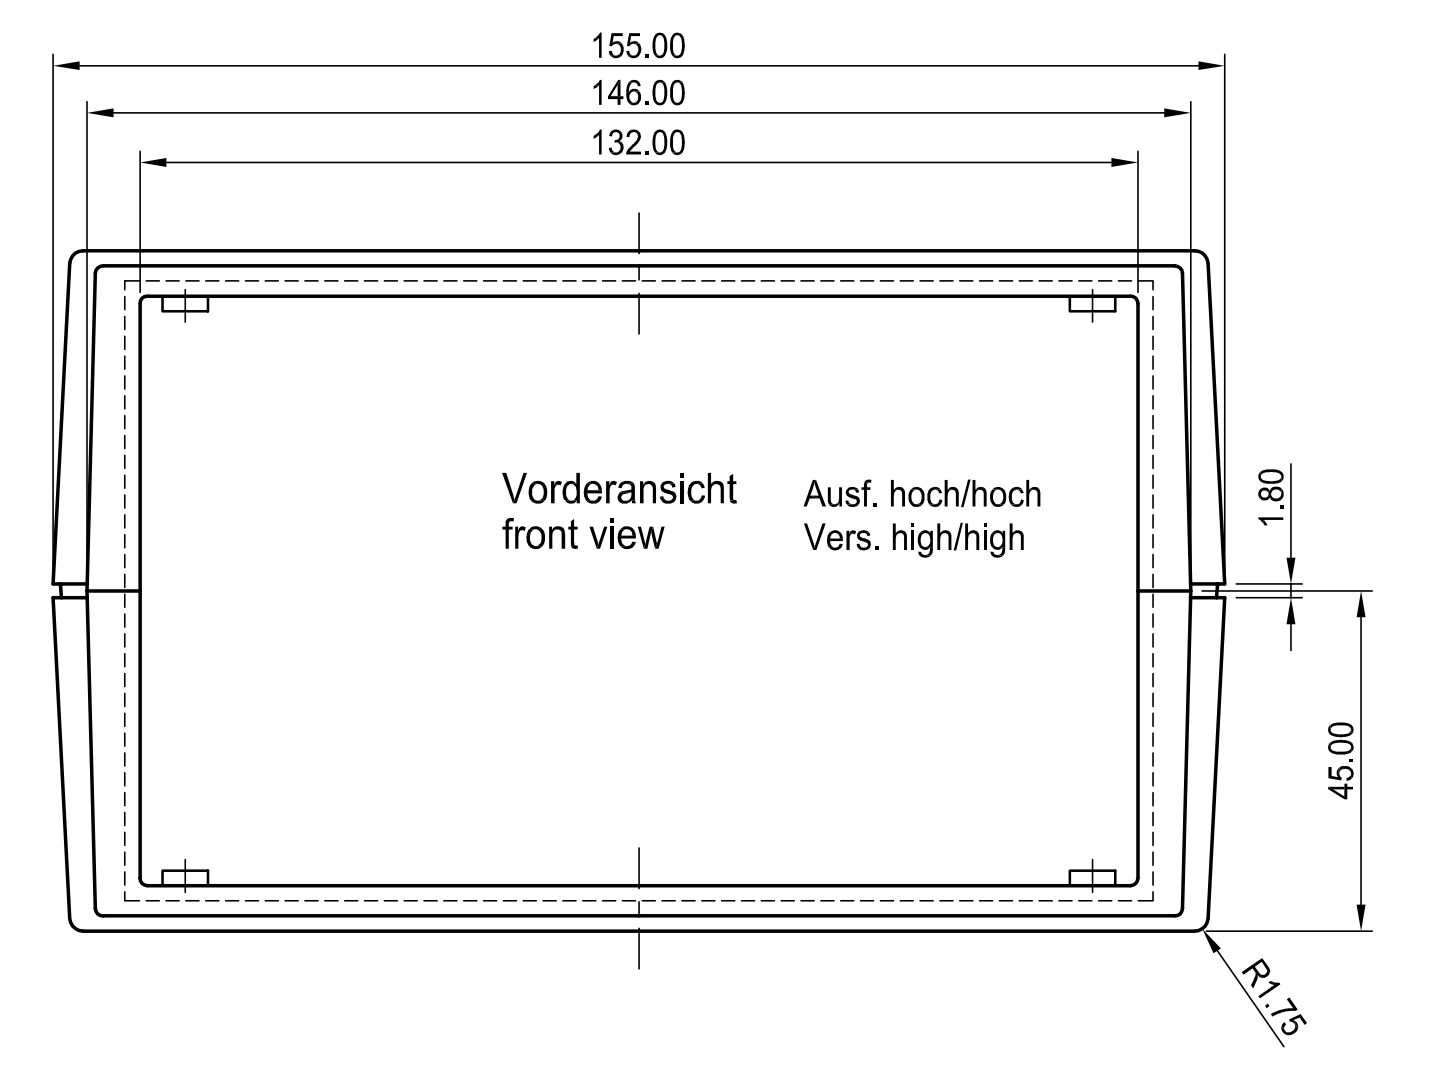

OKW Schraubenset A9199008 (4 Stueck)
 OKW Screwset A9199008 (4 pcs.)
 Selbstf. Schrauben Ø2.5x6
 Selftapping screws

max. Platinegröße: 128 x 90 mm (Domaussparung unberücksichtigt)
 max. size of PCB: 128 x 90 mm (cutouts for pillars not taken into consideration)

Informationskopie wird nicht aktualisiert	Copy for Information will not be updated	Bearb. am: 22.10.93	Material:	Toleranzen: DIN 16901 T130	
<small>Technische Änderungen vorbehalten. Irrtümer und Druckfehler begründen keinen Anspruch auf Schadenersatz. Wichtige Einbaumaße bitte direkt mit dem aktuellen Produkt abstimmen. Subject to technical modification without prior notice. Typographical and other errors do not justify any claim for damages. All dimensions should be verified using an actual moulded part. Sous réserve de modifications techniques. Toute erreur ou faute d'impression ne justifie aucune demande d'indemnisation. Nous priions les clients de vérifier les dimensions des composants avec les boîtiers avant le montage.</small>		Ersteller: Hasselb	Farbe:	Zeichnungsart: KUNDE	
		Rev. Index: 4			Maßstab: 1:1
		Stand: 05.09.05			Bearbeiter: Hasselb
					Datum: 00000452