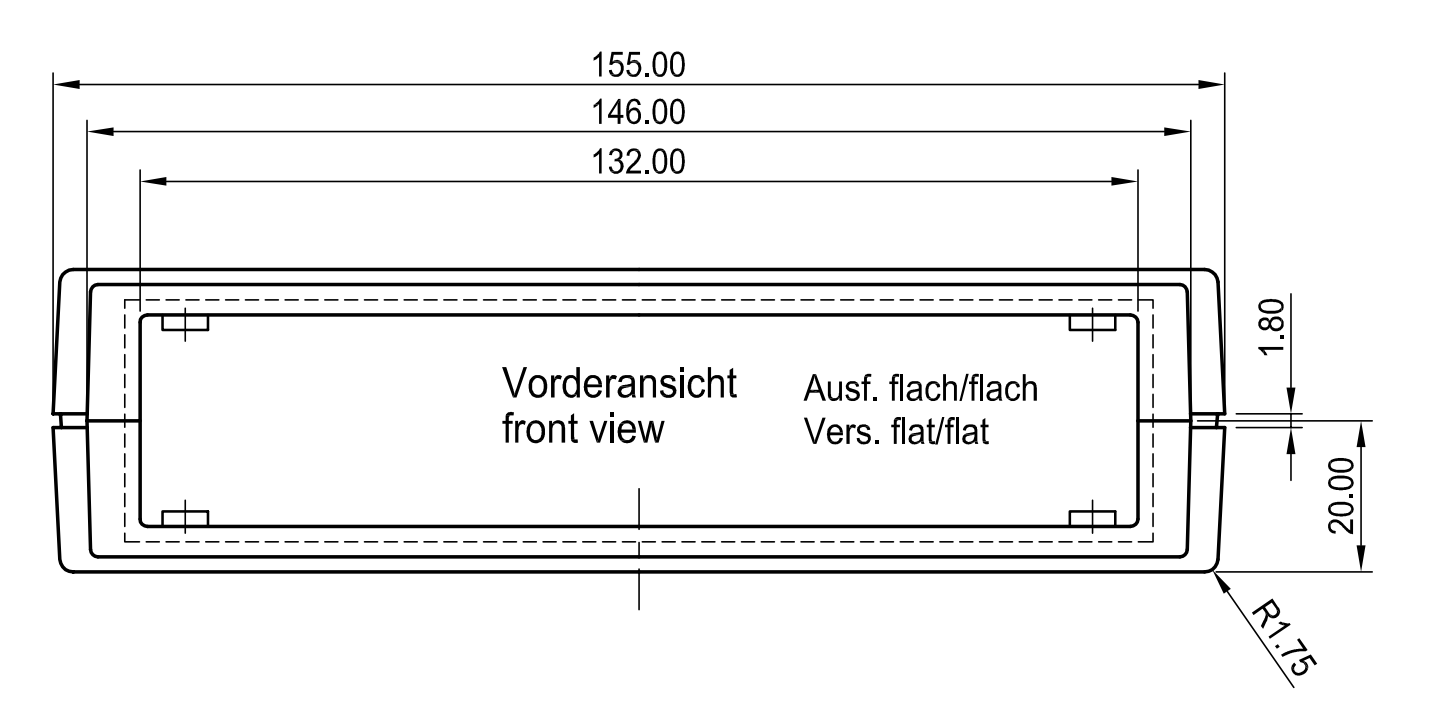

OKW Schraubenset A9199008 (4 Stueck)
 OKW Screwset A9199008 (4 pcs.)
 Selbstf. Schrauben Ø2.5x6
 Selftapping screws

max. Platinegröße: 128 x 90 mm (Domaussparung unberücksichtigt)
 max. size of PCB: 128 x 90 mm (cutouts for pillars not taken into consideration)

Informationskopie wird nicht aktualisiert	Copy for Information will not be updated	Bearb. am: 22.10.93	Material:	Toleranzen: DIN 16901 T130	
<small>Technische Änderungen vorbehalten. Irrtümer und Druckfehler begründen keinen Anspruch auf Schadenersatz. Wichtige Einbaumaße bitte direkt mit dem aktuellen Produkt abstimmen. Subject to technical modification without prior notice. Typographical and other errors do not justify any claim for damages. All dimensions should be verified using an actual moulded part. Sous réserve de modifications techniques. Toute erreur ou faute d'impression ne justifie aucune demande d'indemnisation. Nous priions les clients de vérifier les dimensions des composants avec les boîtiers avant le montage.</small>		Ersteller: Hasselb	Farbe:	Zeichnungsart: KUNDE	
		Rev. Index: 4			Maßstab: 1:1
		Stand: 05.09.05			Bearbeiter: Hasselb
					Datum: 00000452