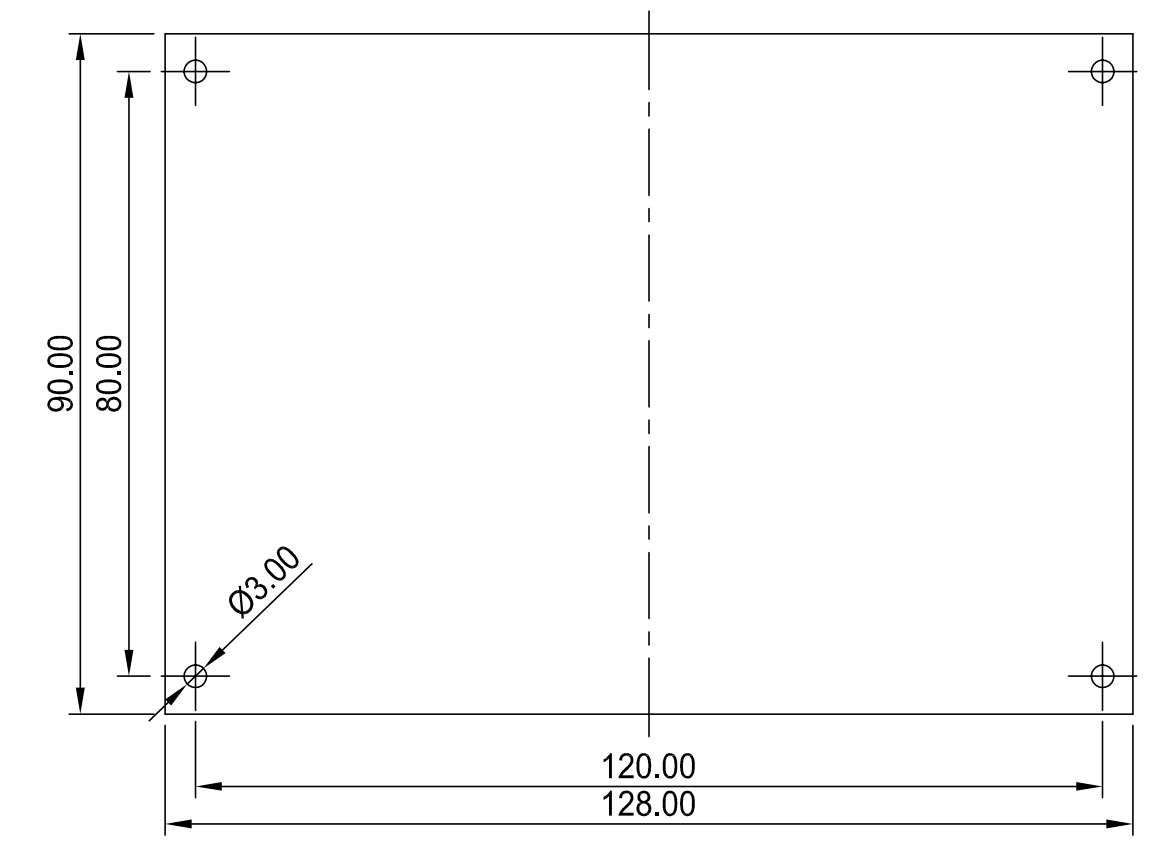

OKW Schraubenset A9199008 (4 Stueck)
 OKW Screwset A9199008 (4 pcs.)
 Selbstf. Schrauben Ø2.5x6
 Selftapping screws

max. Platinegröße: 128 x 90 mm (Domaussparung unberücksichtigt)
 max. size of PCB: 128 x 90 mm (cutouts for pillars not taken into consideration)

Informationskopie wird nicht aktualisiert	Copy for Information will not be updated	Bearb. am: 22.10.93	Material:	Toleranzen: DIN 16901 T130	
<small>Technische Änderungen vorbehalten. Irrtümer und Druckfehler begründen keinen Anspruch auf Schadenersatz. Wichtige Einbaumaße bitte direkt mit dem aktuellen Produkt abstimmen. Subject to technical modification without prior notice. Typographical and other errors do not justify any claim for damages. All dimensions should be verified using an actual moulded part. Sous réserve de modifications techniques. Toute erreur ou faute d'impression ne justifie aucune demande d'indemnisation. Nous priions les clients de vérifier les dimensions des composants avec les boîtiers avant le montage.</small>		Ersteller: Hasselb	Farbe:	Zeichnungsart: KUNDE	
		Rev. Index: 4			Maßstab: 1:1
		Stand: 05.09.05			Bearbeiter: Hasselb
					Datum: 00000452