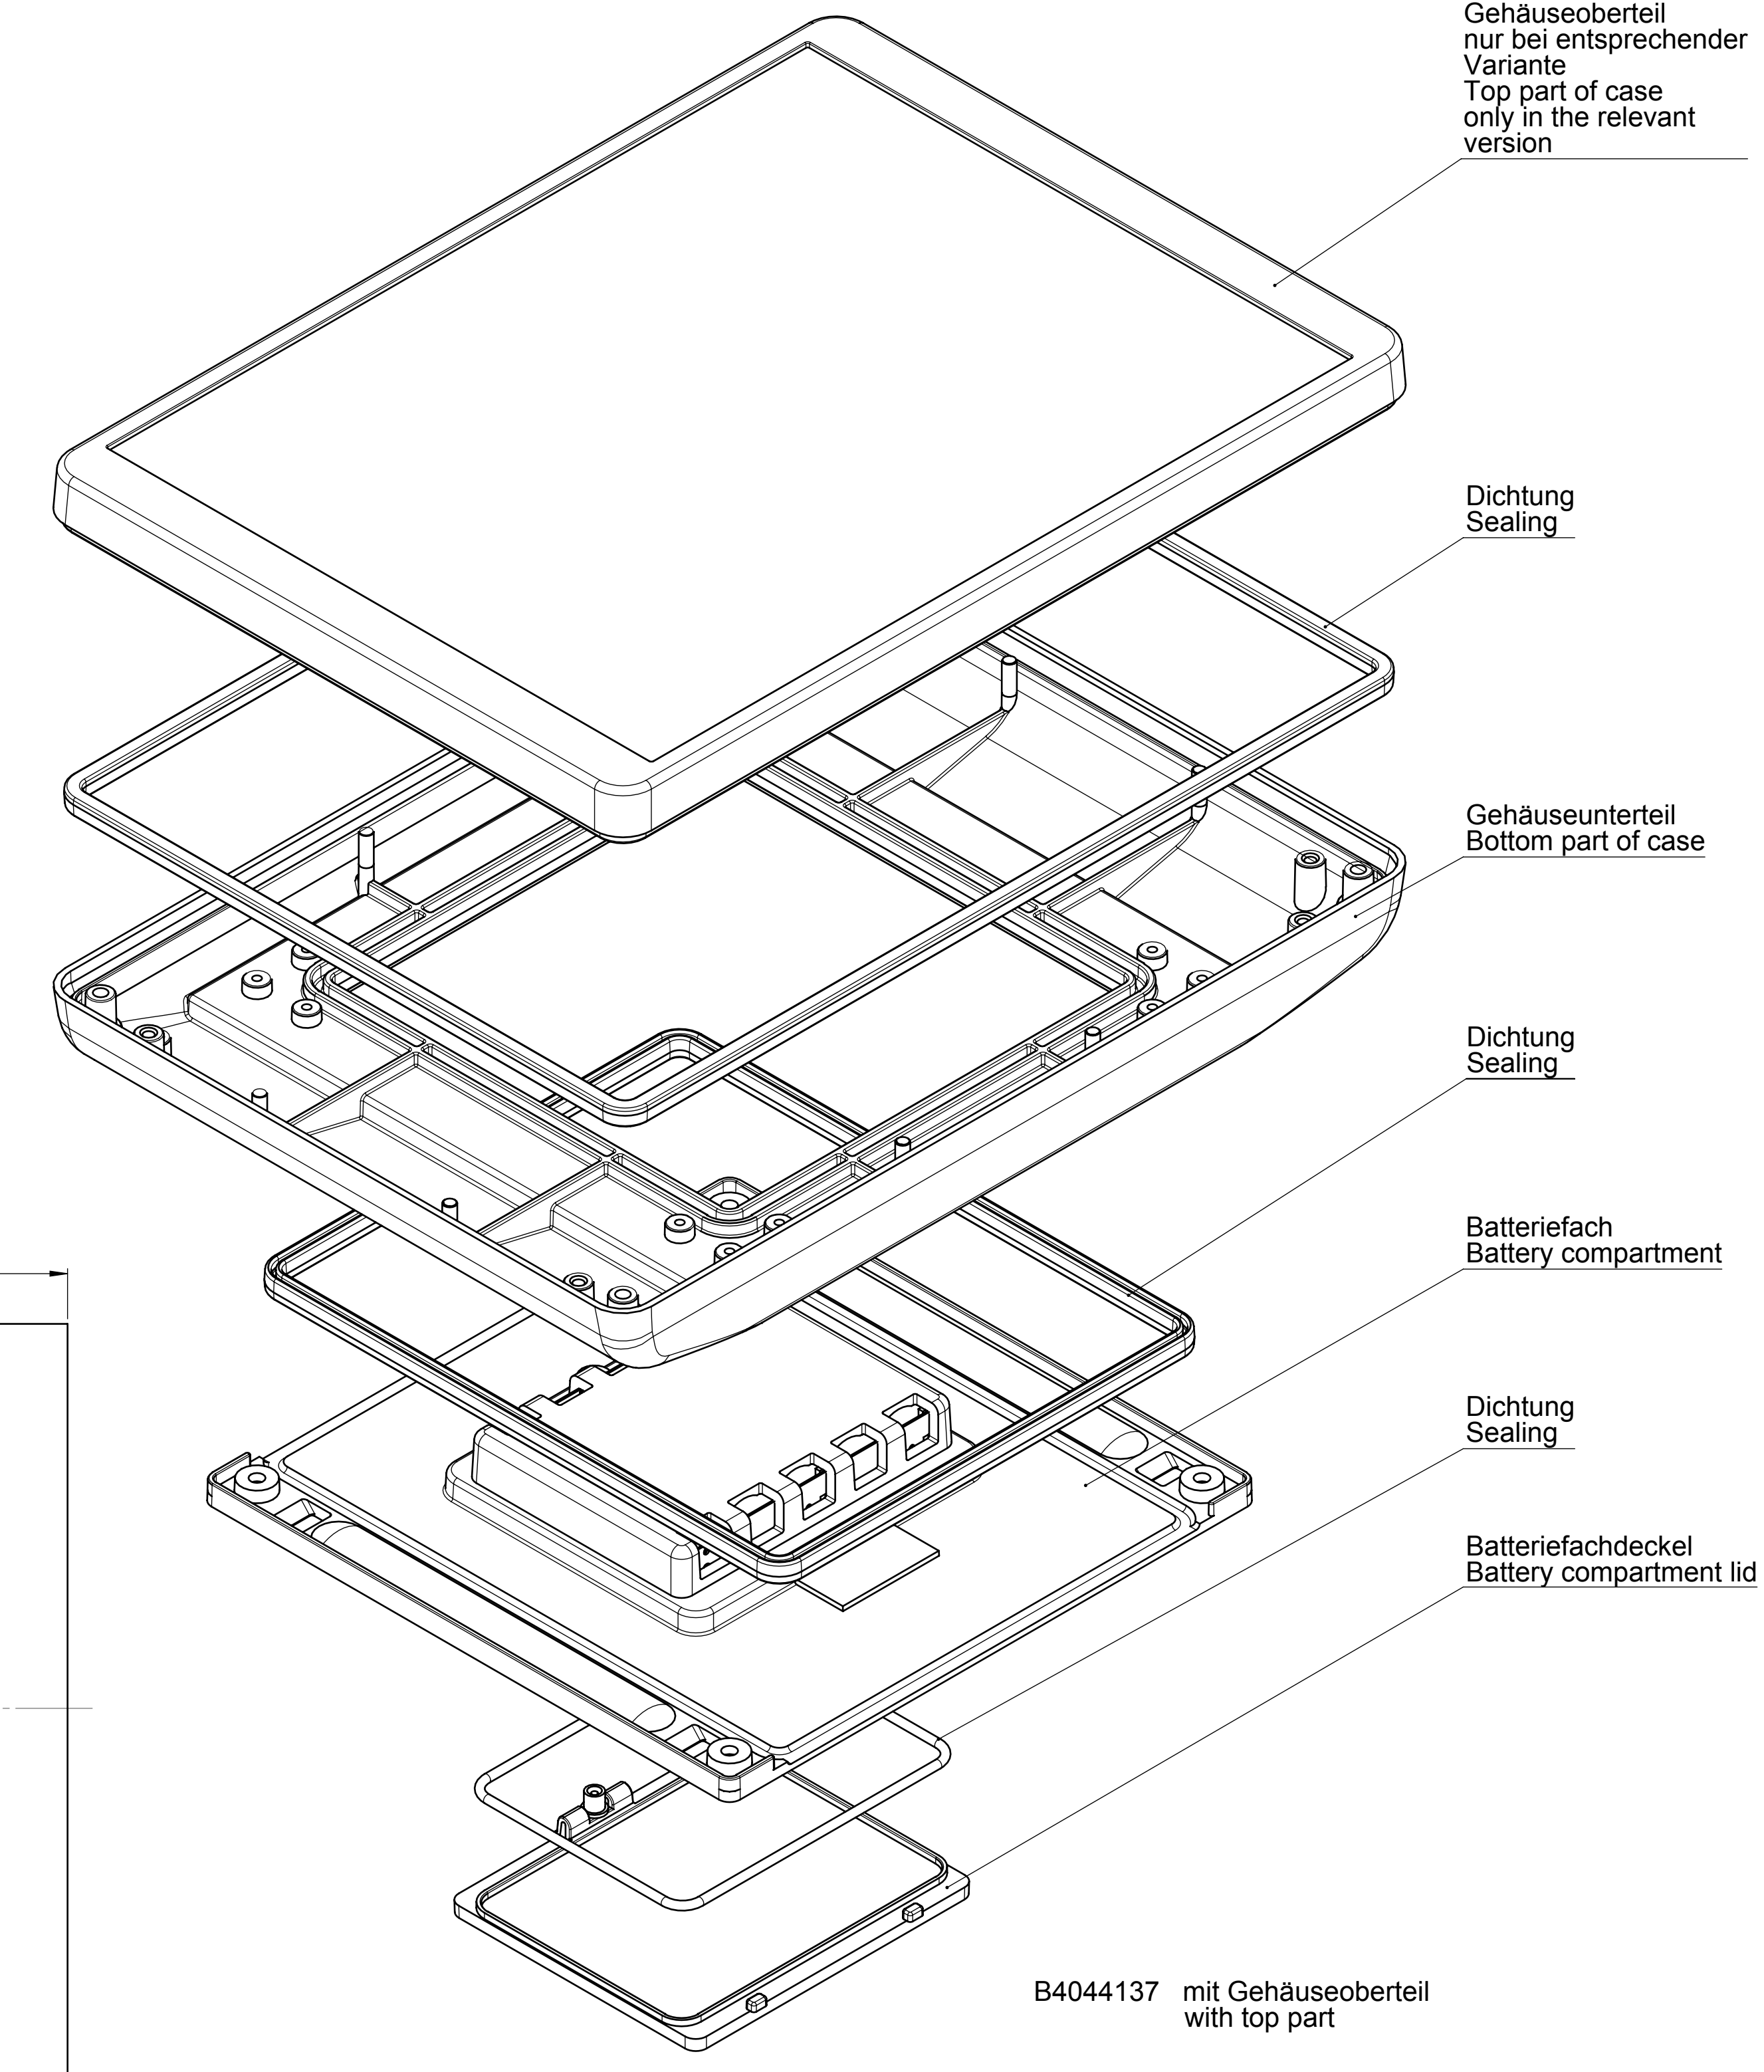

Oberteil
Innenansicht
Top part of case
inside view

A-A

B-B

Unterteil
Innenansicht
Bottom part of case
inside view

B4044137 mit Gehäuseoberteil
with top part

X-ON Electronics

Largest Supplier of Electrical and Electronic Components

Click to view similar products for [Enclosures, Boxes, & Cases](#) category:

Click to view products by [OKW](#) manufacturer:

Other Similar products are found below :

[CR-425 PAINTED](#) [585-R-WH-PK](#) [M-10-PLATED](#) [60221-01](#) [60566-01-000](#) [HPL-9VB BATT DOOR](#) [M-16-LID-PLATED](#) [M18-PLTD](#) [M-21-LID-PLATED](#) [M-21-PLATED](#) [M-23-PLATED](#) [CU-281-MB](#) [6711GSKT](#) [71884-29-028](#) [LH45-100 Black](#) [7200B](#) [72868-510-000](#) [CNS-0000 Black](#) [72883-510-000](#) [CNS-0101 Black](#) [72906-510-000](#) [CNS-0407 Black](#) [73091-510-000](#) [CNM-0000-BLACK Kit](#) [73092-510-000](#) [CNM-0101 Black](#) [73108-510-000](#) [CNL-0303 Black](#) [73395-510-039](#) [CNS-0006 Bone](#) [74257-510-000](#) [CNL-0004](#) [MDC-1183-PLAIN-ALUM](#) [MDC-1183-PTD](#) [MDC-13104-PLAIN-ALUM](#) [MDC-211 - PAINTED IVORY/BEIGE](#) [MDC-321-PTD](#) [MDC-432-PLAIN-ALUM](#) [MDC-973-PTD](#) [76](#) [77153-01-028](#) [FLX6030](#) [83535-01-508](#) [PS-11296-G](#) [PS-11298-B](#) [116-508](#) [120-407](#) [120-412](#) [120-909](#) [120-455](#) [R272-100-000](#) [120-910](#) [R501-001-010](#) [R508-080-000](#) [R508-160-000](#) [R530-120-000](#) [R530-122-000](#) [R530-200-000](#) [R531-160-000](#) [R531-200-000](#) [R582-080-100](#)