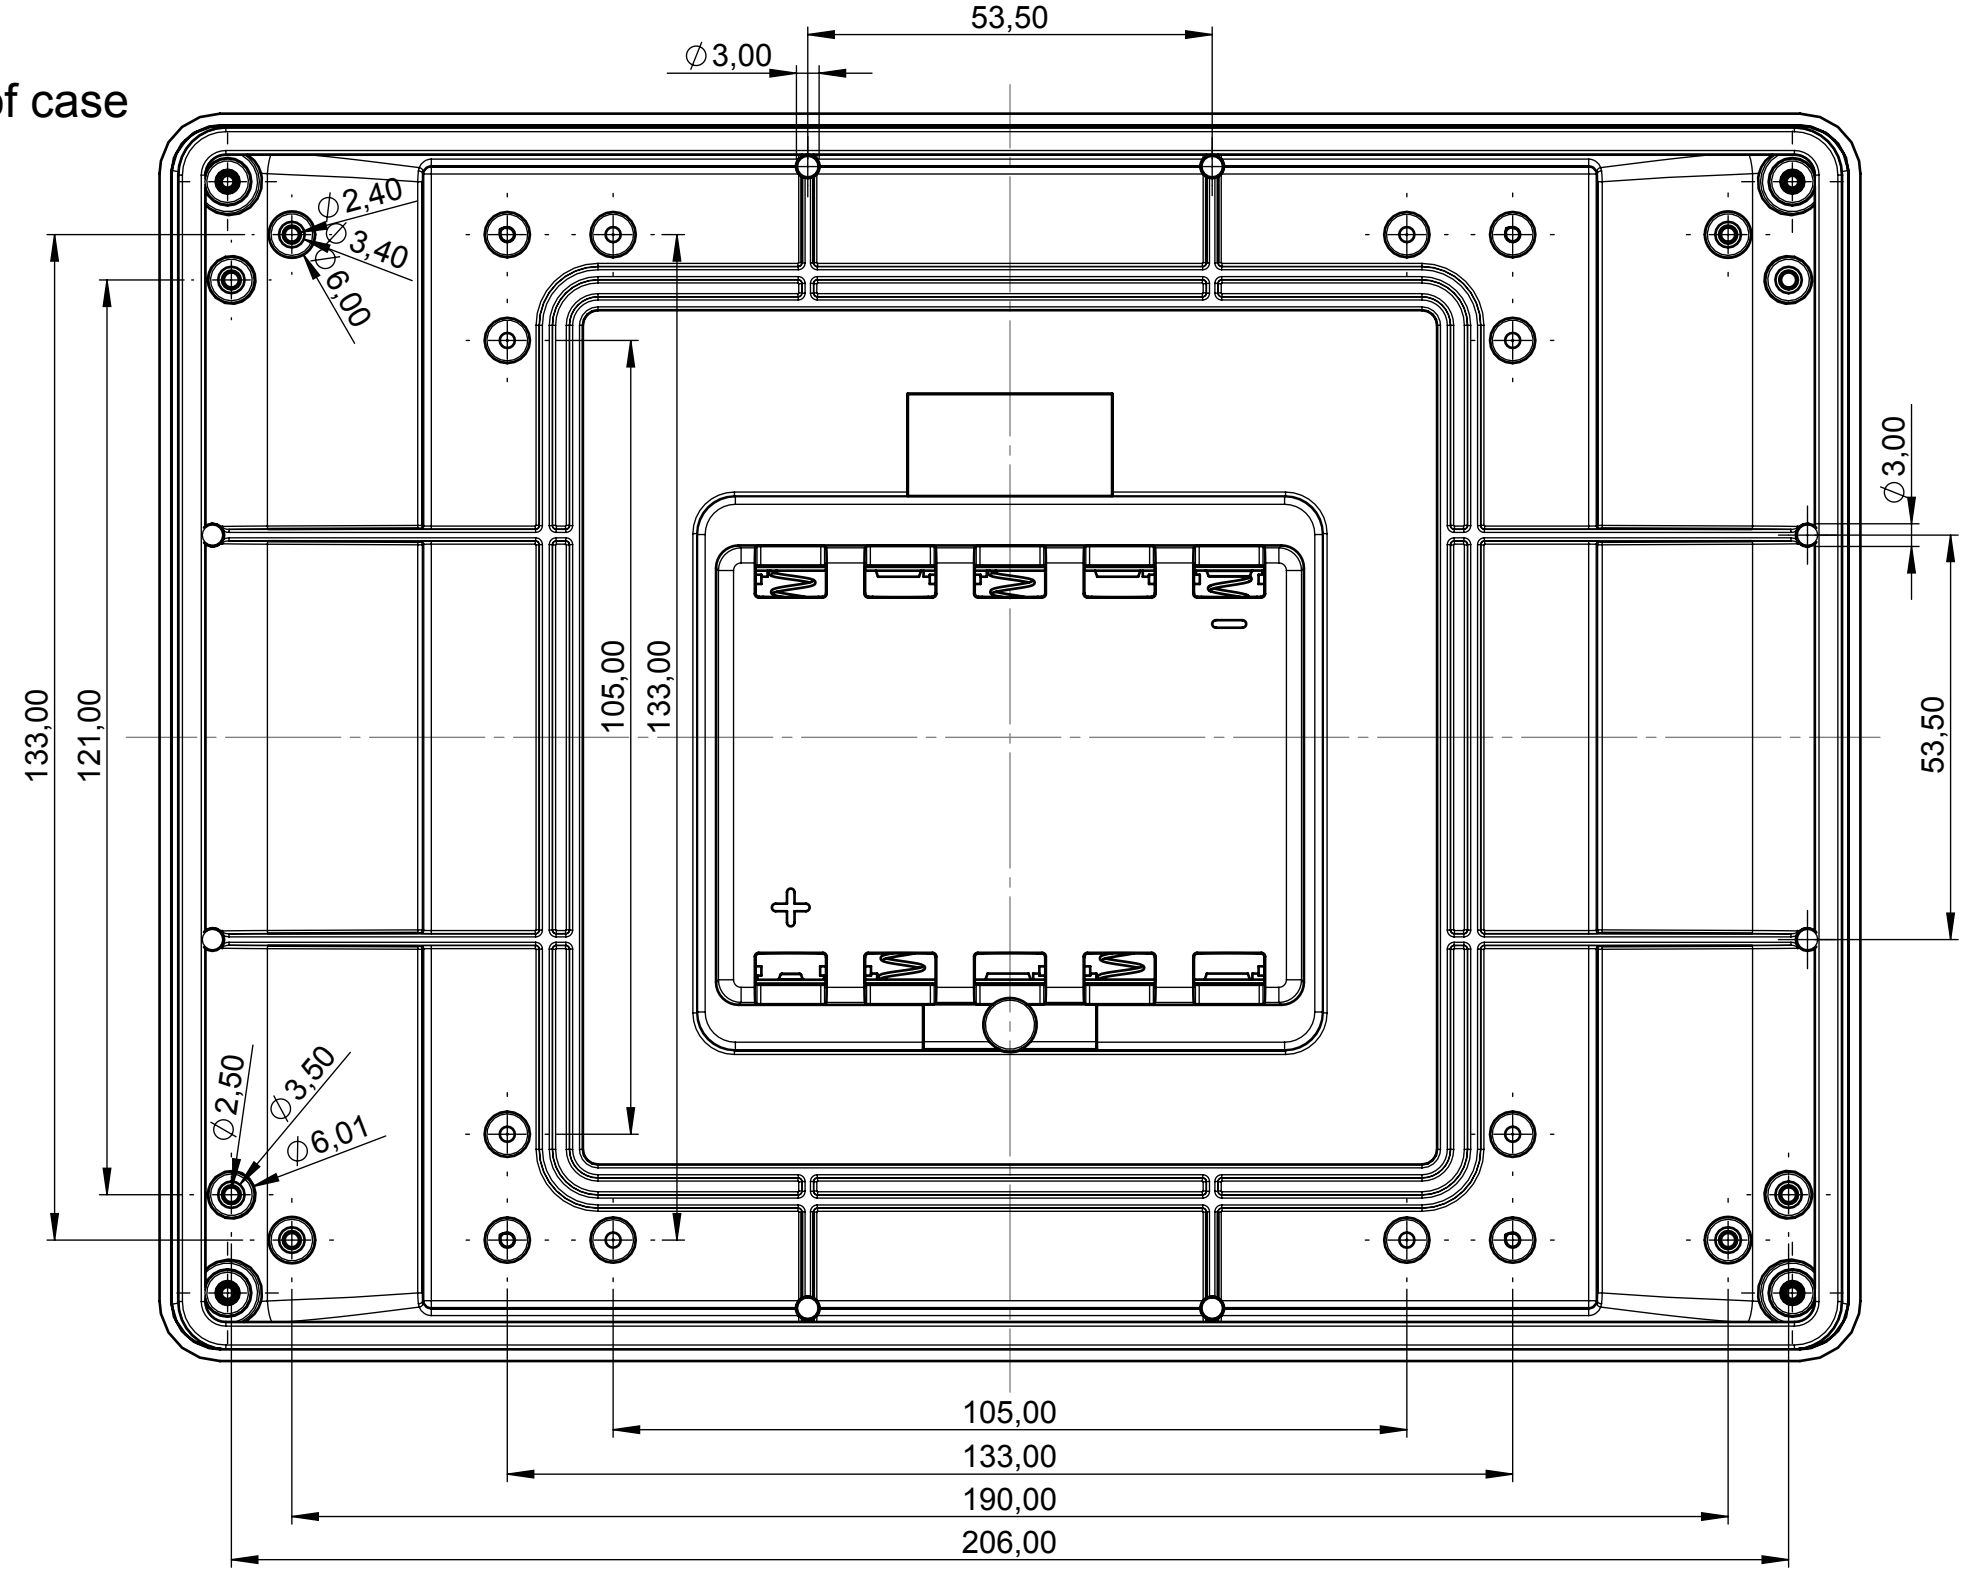

Oberteil
Innenansicht
Top part of case
inside view

A-A

B-B

Unterteil
Innenansicht
Bottom part of case
inside view

B4044137 mit Gehäuseoberteil
with top part

X-ON Electronics

Largest Supplier of Electrical and Electronic Components

Click to view similar products for [Enclosures, Boxes, & Cases](#) category:

Click to view products by [OKW](#) manufacturer:

Other Similar products are found below :

[CR-425 PAINTED](#) [585-R-WH-PK](#) [M-10-PLATED](#) [60221-01](#) [60566-01-000](#) [HPL-9VB BATT DOOR](#) [M-16-LID-PLATED](#) [M18-PLTD](#) [M-21-LID-PLATED](#) [M-21-PLATED](#) [M-23-PLATED](#) [CU-281-MB](#) [6711GSKT](#) [71884-29-028](#) [LH45-100 Black](#) [7200B](#) [72868-510-000](#) [CNS-0000 Black](#) [72883-510-000](#) [CNS-0101 Black](#) [72906-510-000](#) [CNS-0407 Black](#) [73091-510-000](#) [CNM-0000-BLACK Kit](#) [73092-510-000](#) [CNM-0101 Black](#) [73108-510-000](#) [CNL-0303 Black](#) [73395-510-039](#) [CNS-0006 Bone](#) [74257-510-000](#) [CNL-0004](#) [MDC-1183-PLAIN-ALUM](#) [MDC-1183-PTD](#) [MDC-13104-PLAIN-ALUM](#) [MDC-211 - PAINTED IVORY/BEIGE](#) [MDC-321-PTD](#) [MDC-432-PLAIN-ALUM](#) [MDC-973-PTD](#) [76](#) [77153-01-028](#) [FLX6030](#) [83535-01-508](#) [PS-11296-G](#) [PS-11298-B](#) [116-508](#) [120-407](#) [120-412](#) [120-909](#) [120-455](#) [R272-100-000](#) [120-910](#) [R501-001-010](#) [R508-080-000](#) [R508-160-000](#) [R530-120-000](#) [R530-122-000](#) [R530-200-000](#) [R531-160-000](#) [R531-200-000](#) [R582-080-100](#)