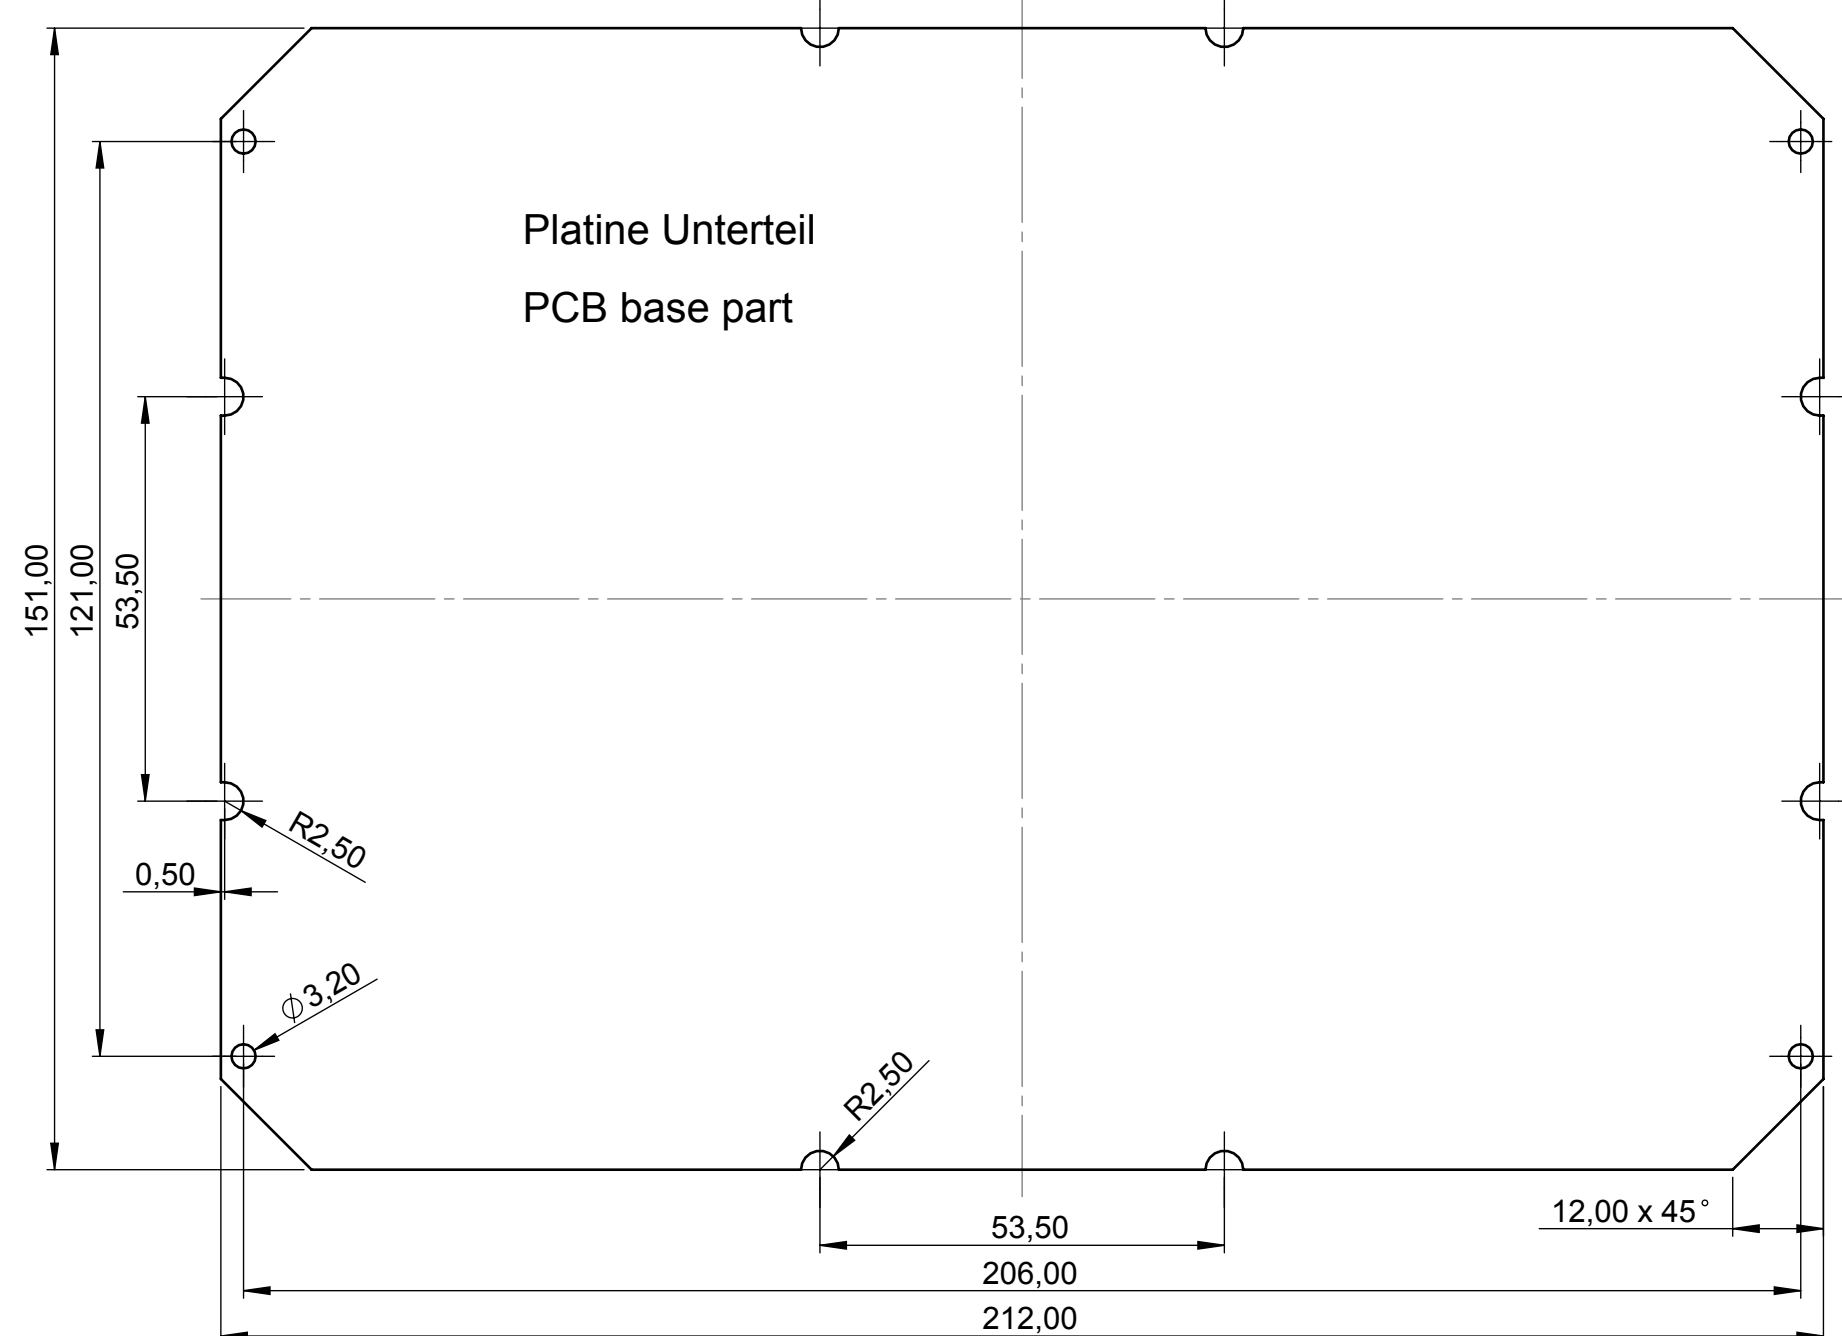

Oberteil
Innenansicht
Top part of case
inside view

A-A

B-B

Unterteil
Innenansicht
Bottom part of case
inside view

B4044137 mit Gehäuseoberteil
with top part

X-ON Electronics

Largest Supplier of Electrical and Electronic Components

Click to view similar products for [Enclosures, Boxes, & Cases](#) category:

Click to view products by [OKW](#) manufacturer:

Other Similar products are found below :

[CR-425 PAINTED](#) [585-R-WH-PK](#) [M-10-PLATED](#) [60221-01](#) [60566-01-000](#) [HPL-9VB BATT DOOR](#) [M-16-LID-PLATED](#) [M18-PLTD](#) [M-21-LID-PLATED](#) [M-21-PLATED](#) [M-23-PLATED](#) [CU-281-MB](#) [6711GSKT](#) [71884-29-028](#) [LH45-100 Black](#) [7200B](#) [72868-510-000](#) [CNS-0000 Black](#) [72883-510-000](#) [CNS-0101 Black](#) [72906-510-000](#) [CNS-0407 Black](#) [73091-510-000](#) [CNM-0000-BLACK Kit](#) [73092-510-000](#) [CNM-0101 Black](#) [73108-510-000](#) [CNL-0303 Black](#) [73395-510-039](#) [CNS-0006 Bone](#) [74257-510-000](#) [CNL-0004](#) [MDC-1183-PLAIN-ALUM](#) [MDC-1183-PTD](#) [MDC-13104-PLAIN-ALUM](#) [MDC-211 - PAINTED IVORY/BEIGE](#) [MDC-321-PTD](#) [MDC-432-PLAIN-ALUM](#) [MDC-973-PTD](#) [76](#) [77153-01-028](#) [FLX6030](#) [83535-01-508](#) [PS-11296-G](#) [PS-11298-B](#) [116-508](#) [120-407](#) [120-412](#) [120-909](#) [120-455](#) [R272-100-000](#) [120-910](#) [R501-001-010](#) [R508-080-000](#) [R508-160-000](#) [R530-120-000](#) [R530-122-000](#) [R530-200-000](#) [R531-160-000](#) [R531-200-000](#) [R582-080-100](#)