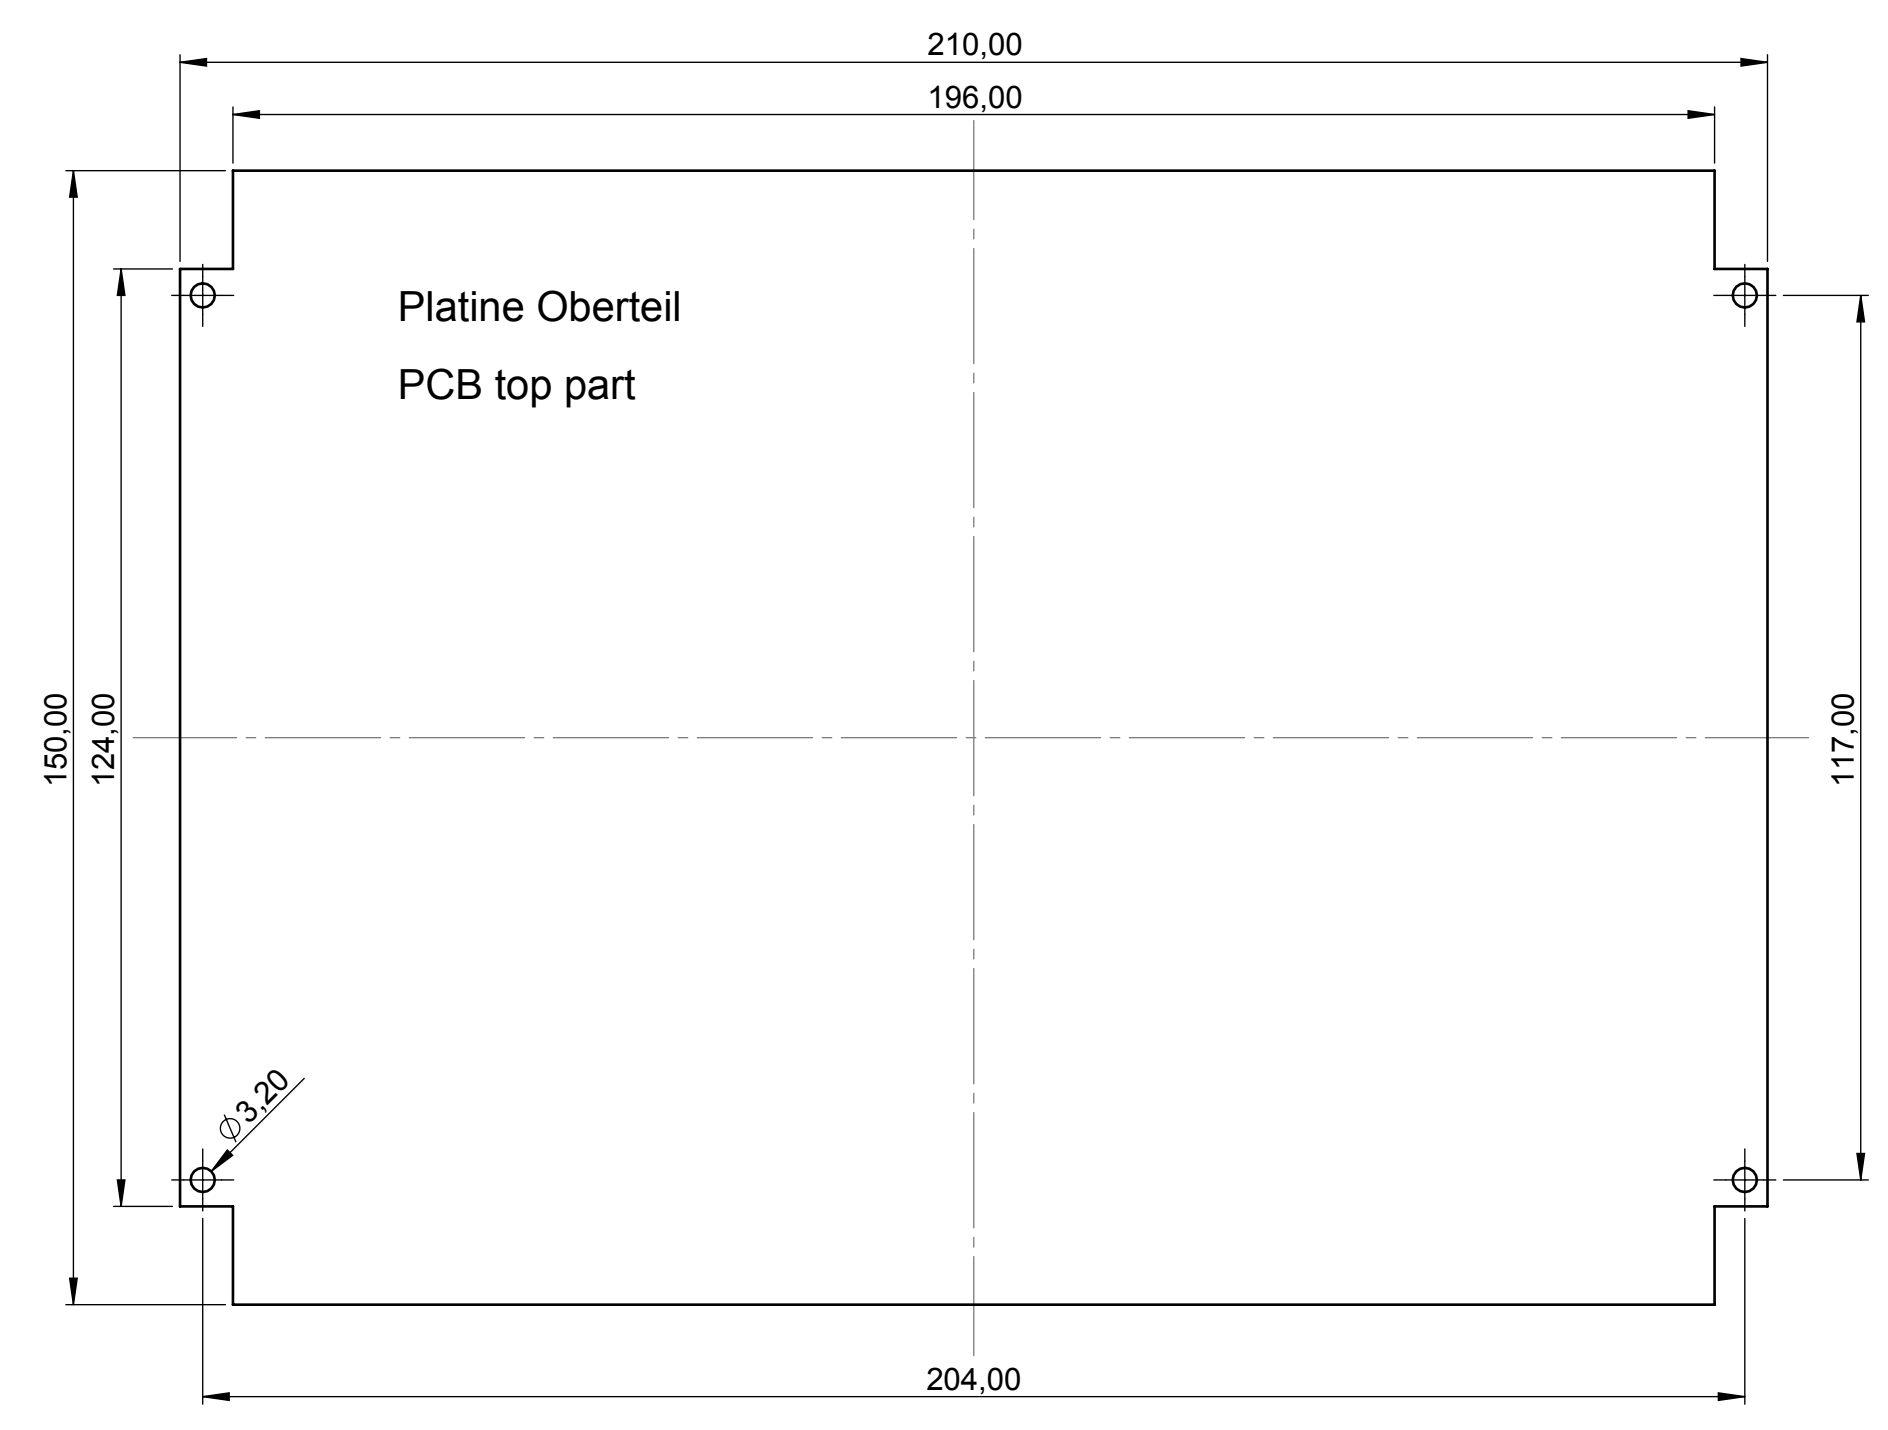

Oberteil
Innenansicht
Top part of case
inside view

A-A

B-B

Unterteil
Innenansicht
Bottom part of case
inside view

B4044137 mit Gehäuseoberteil
with top part

X-ON Electronics

Largest Supplier of Electrical and Electronic Components

Click to view similar products for [Enclosures, Boxes, & Cases](#) category:

Click to view products by [OKW](#) manufacturer:

Other Similar products are found below :

[CR-425 PAINTED](#) [585-R-WH-PK](#) [M-10-PLATED](#) [60221-01](#) [60566-01-000](#) [HPL-9VB BATT DOOR](#) [M-16-LID-PLATED](#) [M18-PLTD](#) [M-21-LID-PLATED](#) [M-21-PLATED](#) [M-23-PLATED](#) [CU-281-MB](#) [6711GSKT](#) [71884-29-028](#) [LH45-100 Black](#) [7200B](#) [72868-510-000](#) [CNS-0000 Black](#) [72883-510-000](#) [CNS-0101 Black](#) [72906-510-000](#) [CNS-0407 Black](#) [73091-510-000](#) [CNM-0000-BLACK Kit](#) [73092-510-000](#) [CNM-0101 Black](#) [73108-510-000](#) [CNL-0303 Black](#) [73395-510-039](#) [CNS-0006 Bone](#) [74257-510-000](#) [CNL-0004](#) [MDC-1183-PLAIN-ALUM](#) [MDC-1183-PTD](#) [MDC-13104-PLAIN-ALUM](#) [MDC-211 - PAINTED IVORY/BEIGE](#) [MDC-321-PTD](#) [MDC-432-PLAIN-ALUM](#) [MDC-973-PTD](#) [76](#) [77153-01-028](#) [FLX6030](#) [83535-01-508](#) [PS-11296-G](#) [PS-11298-B](#) [116-508](#) [120-407](#) [120-412](#) [120-909](#) [120-455](#) [R272-100-000](#) [120-910](#) [R501-001-010](#) [R508-080-000](#) [R508-160-000](#) [R530-120-000](#) [R530-122-000](#) [R530-200-000](#) [R531-160-000](#) [R531-200-000](#) [R582-080-100](#)