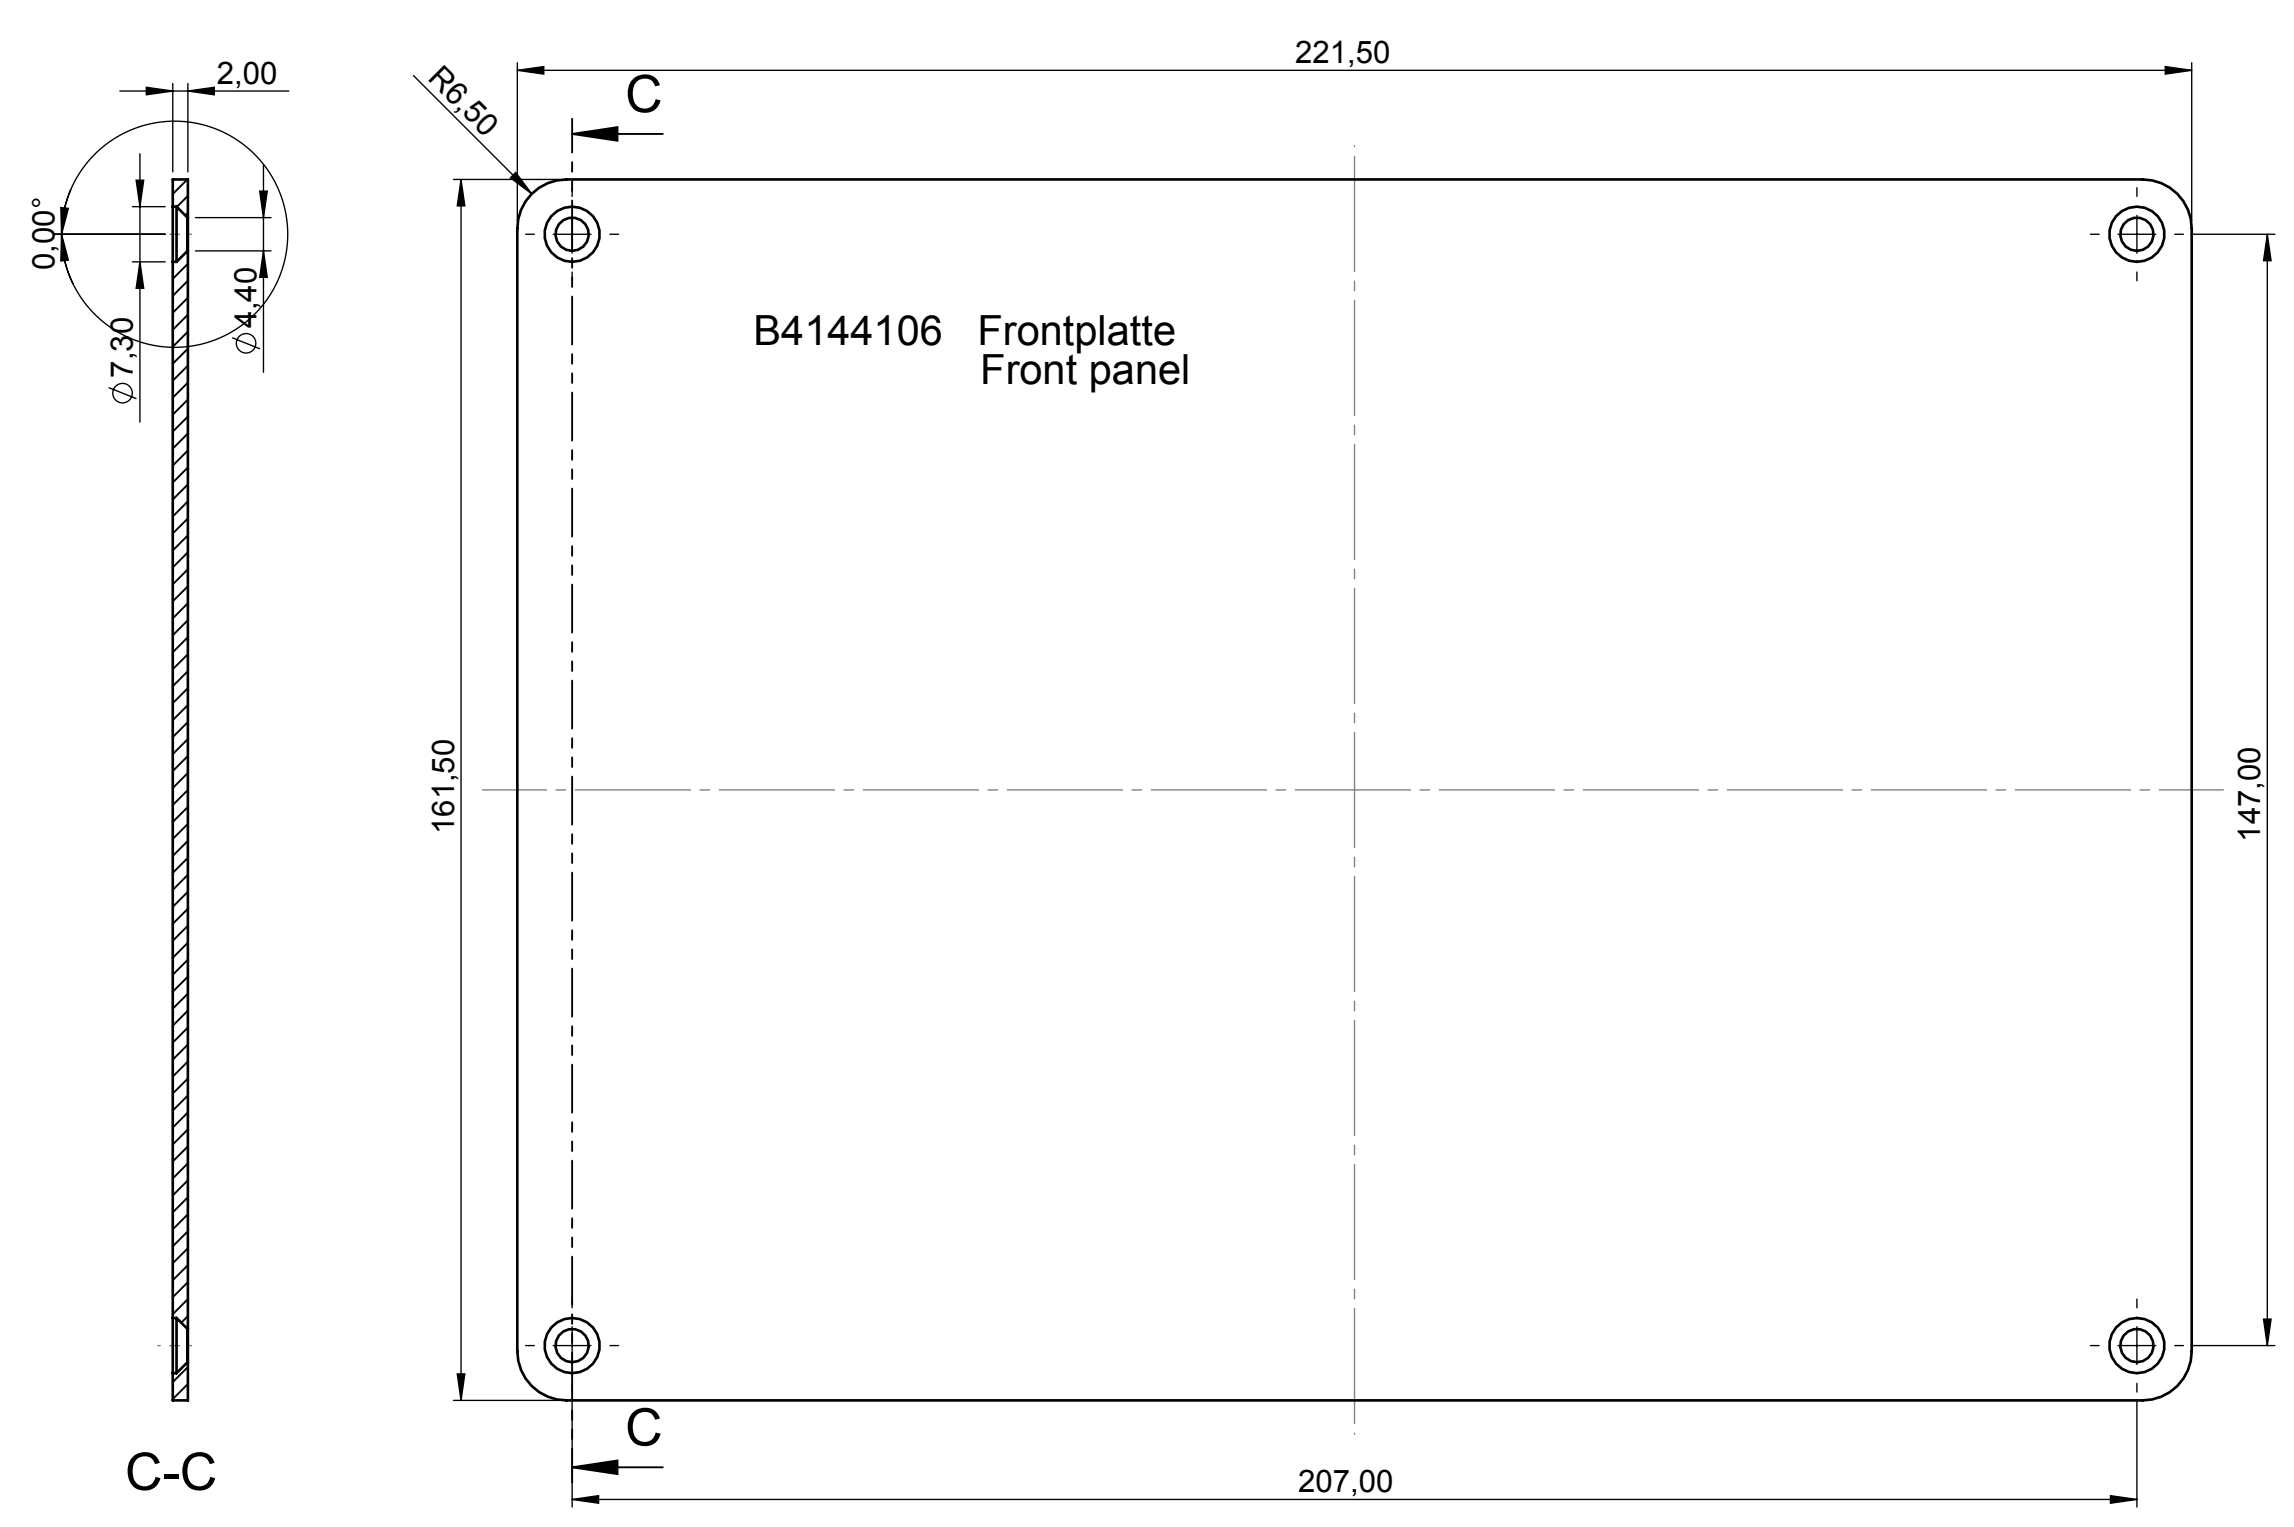

Oberteil
Innenansicht
Top part of case
inside view

A-A

B-B

Unterteil
Innenansicht
Bottom part of case
inside view

B4044137 mit Gehäuseoberteil
with top part

X-ON Electronics

Largest Supplier of Electrical and Electronic Components

Click to view similar products for [Enclosures, Boxes, & Cases](#) category:

Click to view products by [OKW](#) manufacturer:

Other Similar products are found below :

[CR-425 PAINTED](#) [585-R-WH-PK](#) [M-10-PLATED](#) [60221-01](#) [60566-01-000](#) [HPL-9VB BATT DOOR](#) [M-16-LID-PLATED](#) [M18-PLTD](#) [M-21-LID-PLATED](#) [M-21-PLATED](#) [M-23-PLATED](#) [CU-281-MB](#) [6711GSKT](#) [71884-29-028](#) [LH45-100 Black](#) [7200B](#) [72868-510-000](#) [CNS-0000 Black](#) [72883-510-000](#) [CNS-0101 Black](#) [72906-510-000](#) [CNS-0407 Black](#) [73091-510-000](#) [CNM-0000-BLACK Kit](#) [73092-510-000](#) [CNM-0101 Black](#) [73108-510-000](#) [CNL-0303 Black](#) [73395-510-039](#) [CNS-0006 Bone](#) [74257-510-000](#) [CNL-0004](#) [MDC-1183-PLAIN-ALUM](#) [MDC-1183-PTD](#) [MDC-13104-PLAIN-ALUM](#) [MDC-211 - PAINTED IVORY/BEIGE](#) [MDC-321-PTD](#) [MDC-432-PLAIN-ALUM](#) [MDC-973-PTD](#) [76](#) [77153-01-028](#) [FLX6030](#) [83535-01-508](#) [PS-11296-G](#) [PS-11298-B](#) [116-508](#) [120-407](#) [120-412](#) [120-909](#) [120-455](#) [R272-100-000](#) [120-910](#) [R501-001-010](#) [R508-080-000](#) [R508-160-000](#) [R530-120-000](#) [R530-122-000](#) [R530-200-000](#) [R531-160-000](#) [R531-200-000](#) [R582-080-100](#)