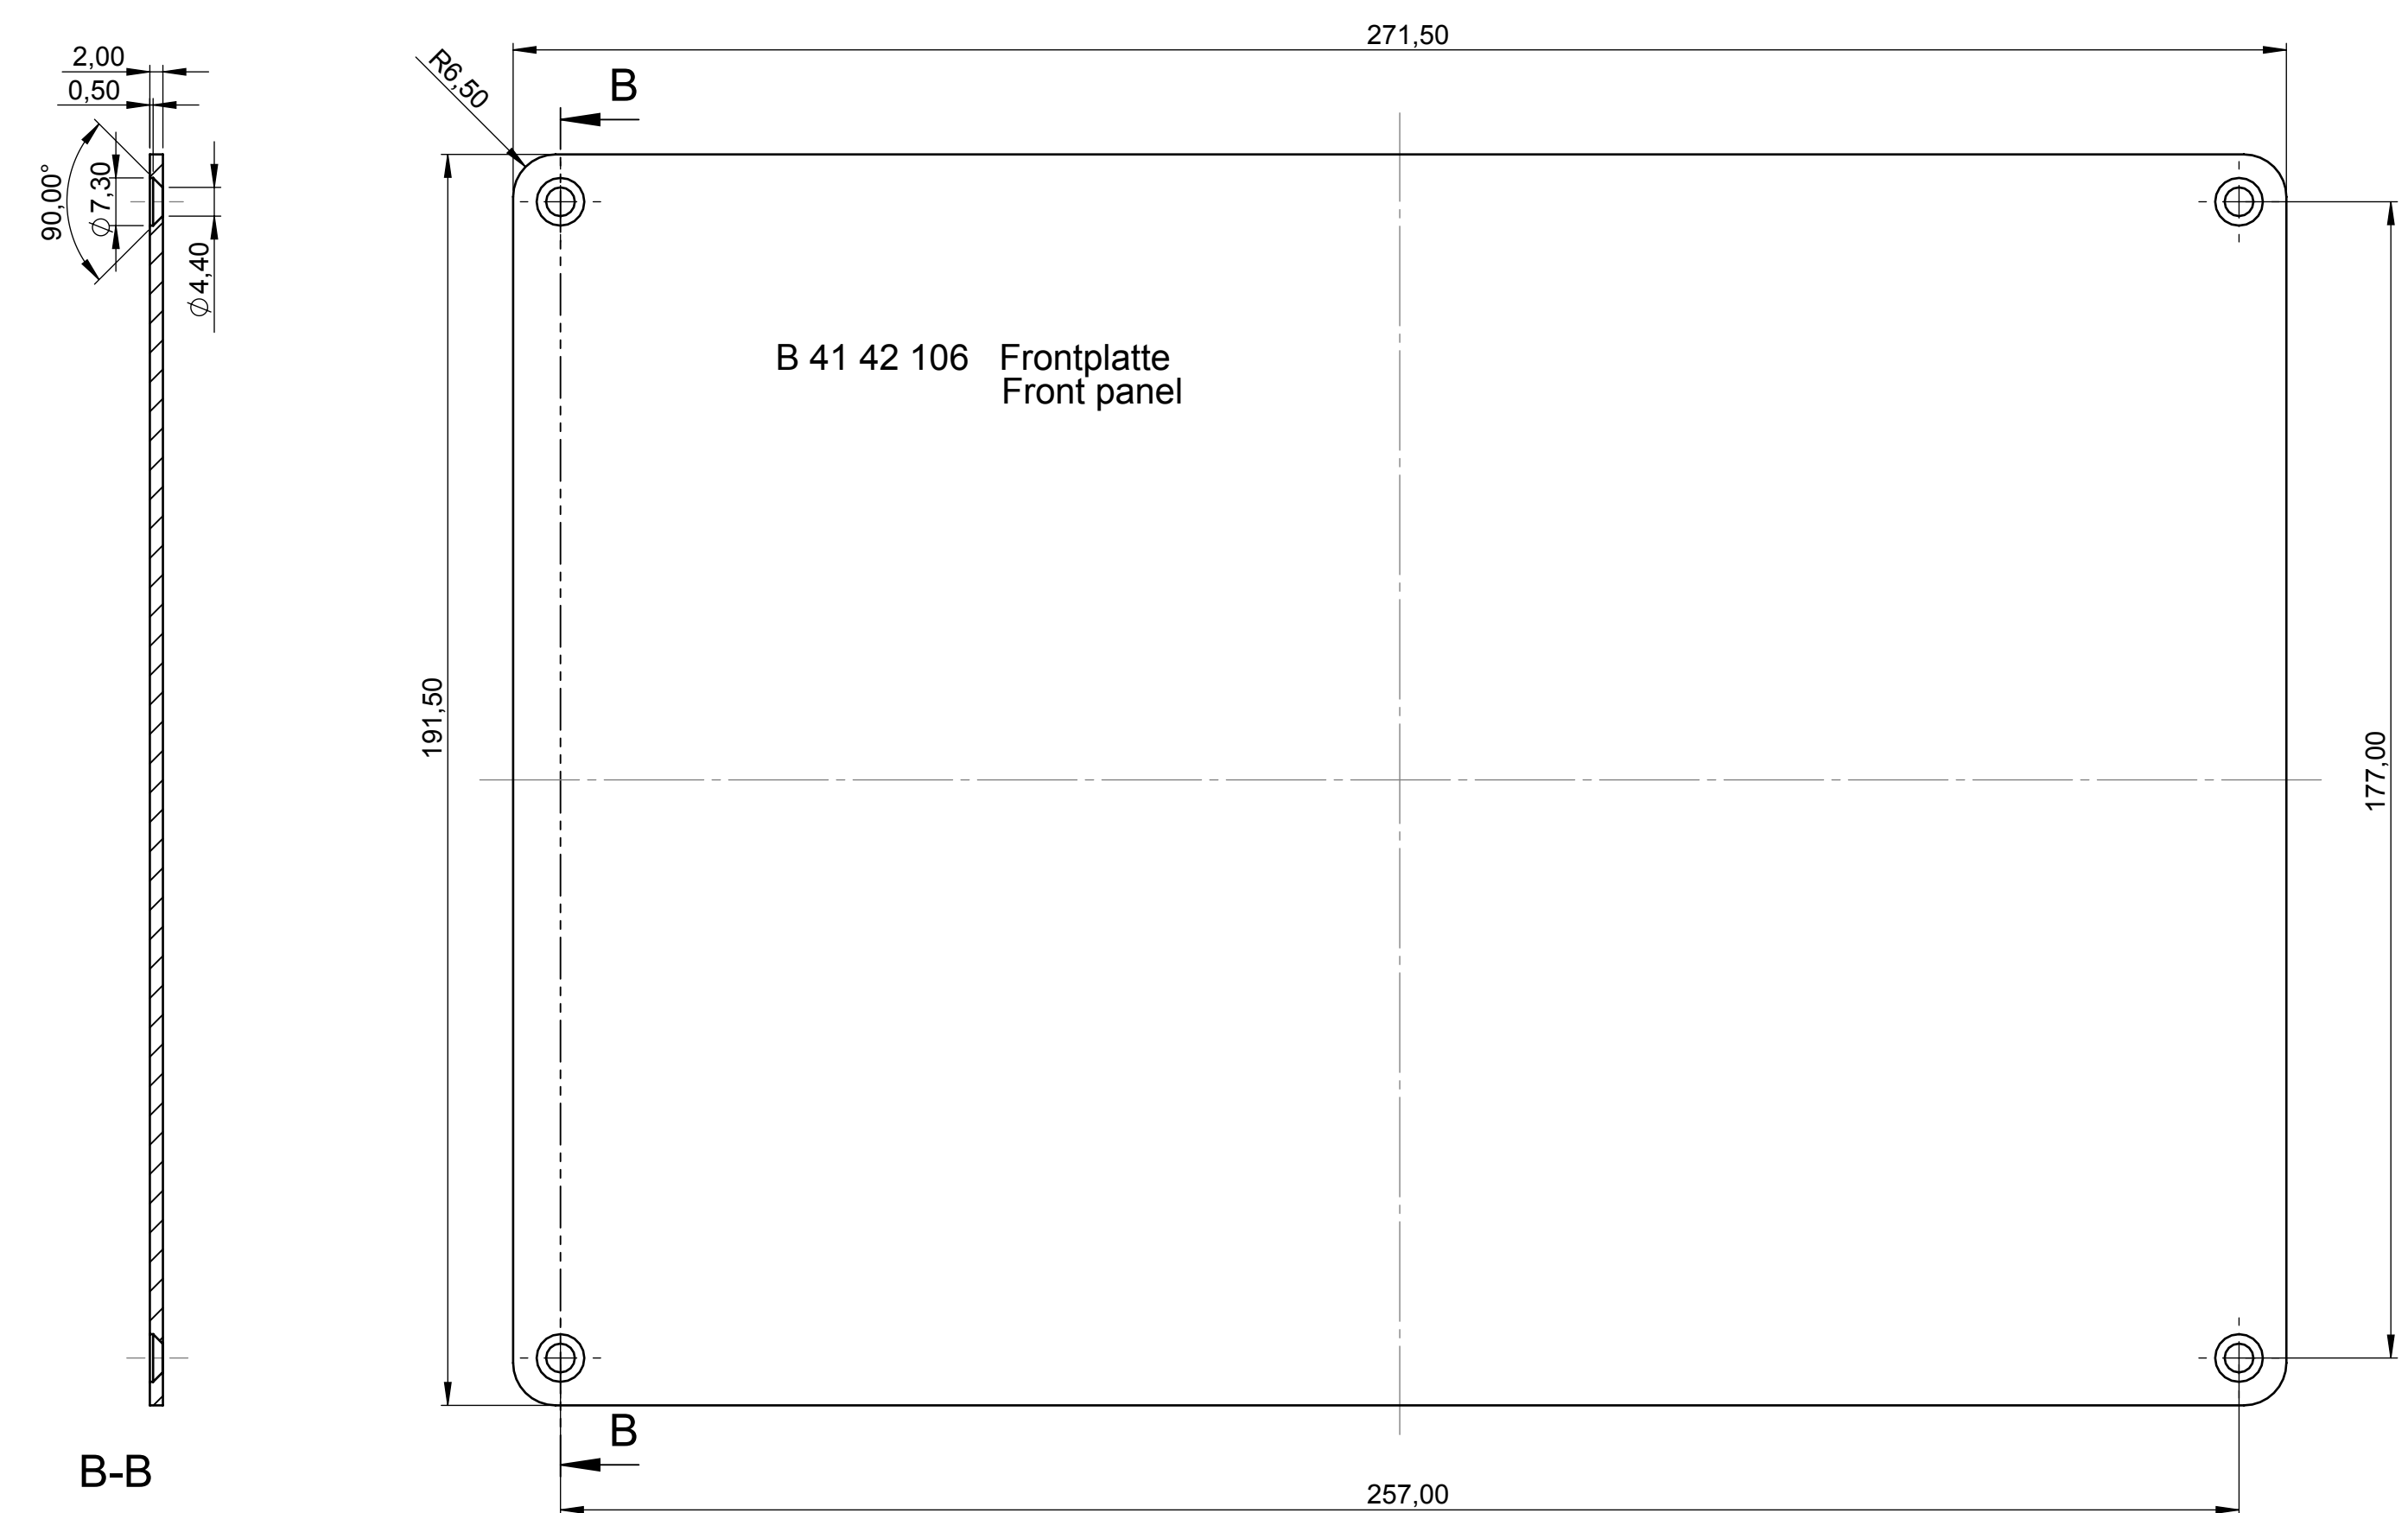

**B 40 46 167 mit Gehäuseoberteil
with top part**

X-ON Electronics

Largest Supplier of Electrical and Electronic Components

Click to view similar products for [Enclosures, Boxes, & Cases](#) category:

Click to view products by [OKW](#) manufacturer:

Other Similar products are found below :

[CR-425 PAINTED](#) [585-R-WH-PK](#) [M-10-PLATED](#) [60221-01](#) [60566-01-000](#) [HPL-9VB BATT DOOR](#) [M-16-LID-PLATED](#) [M18-PLTD](#) [M-21-LID-PLATED](#) [M-21-PLATED](#) [M-23-PLATED](#) [CU-281-MB](#) [6711GSKT](#) [71884-29-028](#) [LH45-100 Black](#) [7200B](#) [72868-510-000](#) [CNS-0000 Black](#) [72883-510-000](#) [CNS-0101 Black](#) [72906-510-000](#) [CNS-0407 Black](#) [73091-510-000](#) [CNM-0000-BLACK Kit](#) [73092-510-000](#) [CNM-0101 Black](#) [73108-510-000](#) [CNL-0303 Black](#) [73395-510-039](#) [CNS-0006 Bone](#) [74257-510-000](#) [CNL-0004](#) [MDC-1183-PLAIN-ALUM](#) [MDC-1183-PTD](#) [MDC-13104-PLAIN-ALUM](#) [MDC-211 - PAINTED IVORY/BEIGE](#) [MDC-321-PTD](#) [MDC-432-PLAIN-ALUM](#) [MDC-973-PTD](#) [76](#) [77153-01-028](#) [FLX6030](#) [83535-01-508](#) [PS-11296-G](#) [PS-11298-B](#) [116-508](#) [120-407](#) [120-412](#) [120-909](#) [120-455](#) [R272-100-000](#) [120-910](#) [R501-001-010](#) [R508-080-000](#) [R508-160-000](#) [R530-120-000](#) [R530-122-000](#) [R530-200-000](#) [R531-160-000](#) [R531-200-000](#) [R582-080-100](#)