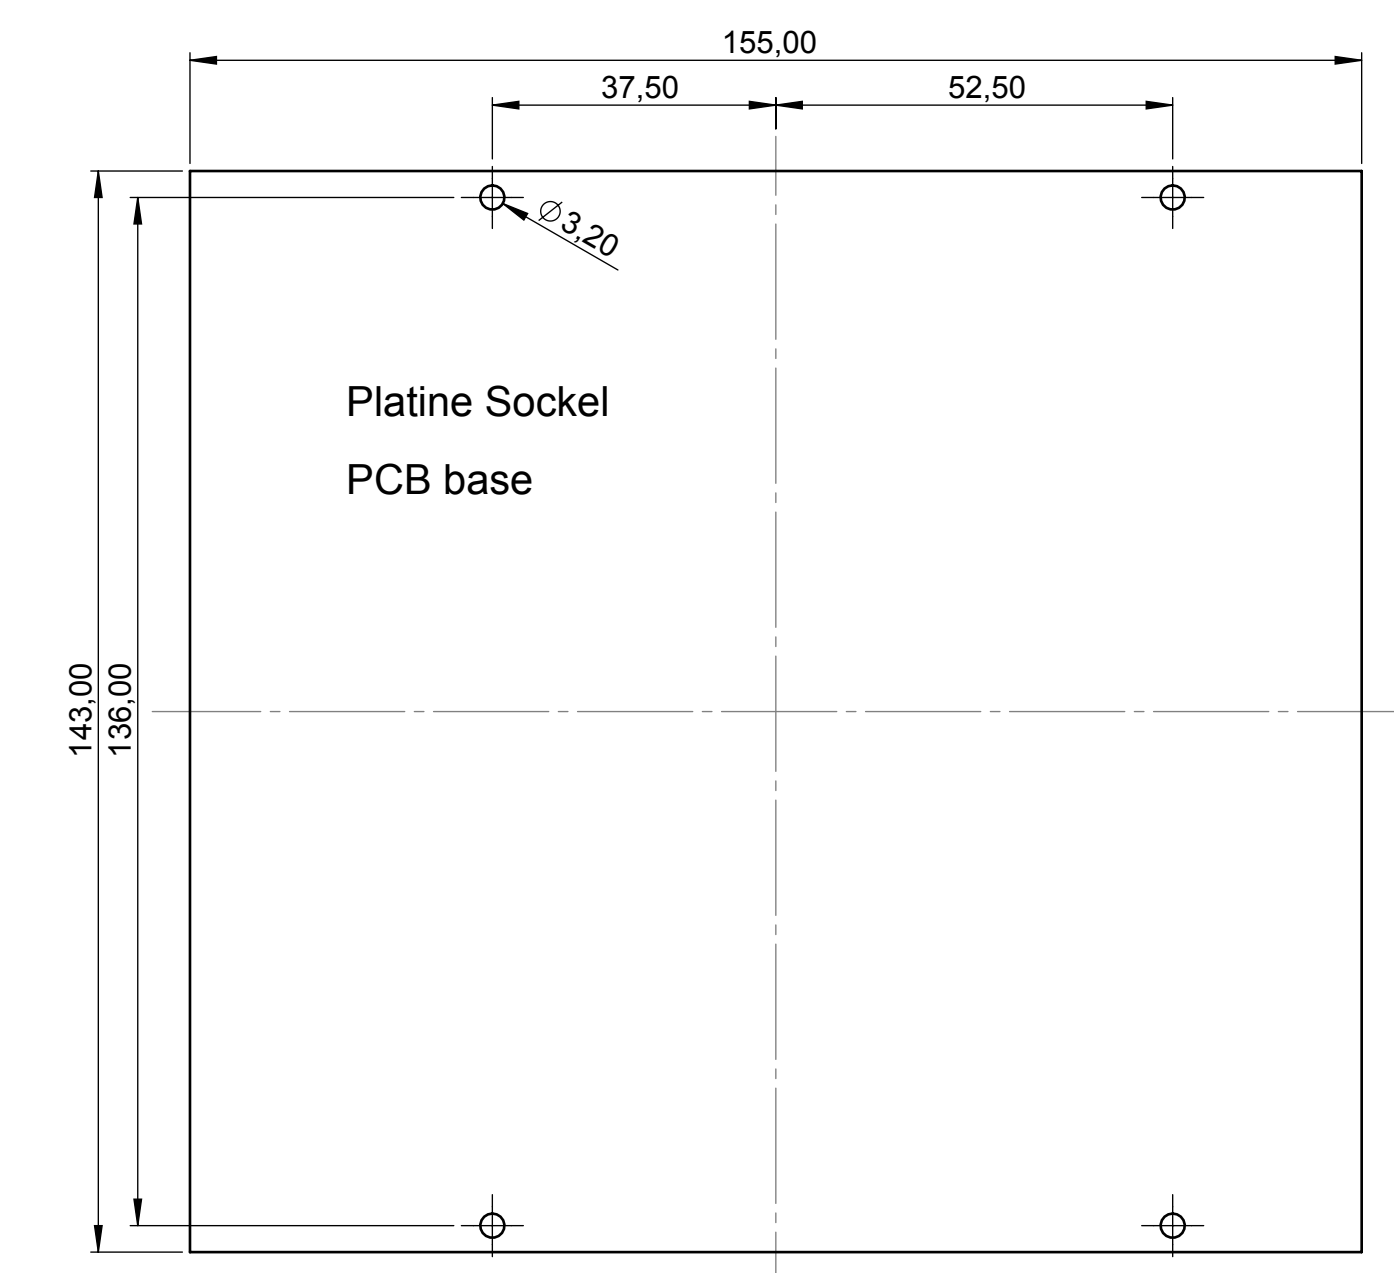

**B 40 46 167 mit Gehäuseoberteil
with top part**

X-ON Electronics

Largest Supplier of Electrical and Electronic Components

Click to view similar products for [Enclosures, Boxes, & Cases](#) category:

Click to view products by [OKW](#) manufacturer:

Other Similar products are found below :

[CR-425 PAINTED](#) [585-R-WH-PK](#) [M-10-PLATED](#) [60221-01](#) [60566-01-000](#) [HPL-9VB BATT DOOR](#) [M-16-LID-PLATED](#) [M18-PLTD](#) [M-21-LID-PLATED](#) [M-21-PLATED](#) [M-23-PLATED](#) [CU-281-MB](#) [6711GSKT](#) [71884-29-028](#) [LH45-100 Black](#) [7200B](#) [72868-510-000](#) [CNS-0000 Black](#) [72883-510-000](#) [CNS-0101 Black](#) [72906-510-000](#) [CNS-0407 Black](#) [73091-510-000](#) [CNM-0000-BLACK Kit](#) [73092-510-000](#) [CNM-0101 Black](#) [73108-510-000](#) [CNL-0303 Black](#) [73395-510-039](#) [CNS-0006 Bone](#) [74257-510-000](#) [CNL-0004](#) [MDC-1183-PLAIN-ALUM](#) [MDC-1183-PTD](#) [MDC-13104-PLAIN-ALUM](#) [MDC-211 - PAINTED IVORY/BEIGE](#) [MDC-321-PTD](#) [MDC-432-PLAIN-ALUM](#) [MDC-973-PTD](#) [76](#) [77153-01-028](#) [FLX6030](#) [83535-01-508](#) [PS-11296-G](#) [PS-11298-B](#) [116-508](#) [120-407](#) [120-412](#) [120-909](#) [120-455](#) [R272-100-000](#) [120-910](#) [R501-001-010](#) [R508-080-000](#) [R508-160-000](#) [R530-120-000](#) [R530-122-000](#) [R530-200-000](#) [R531-160-000](#) [R531-200-000](#) [R582-080-100](#)