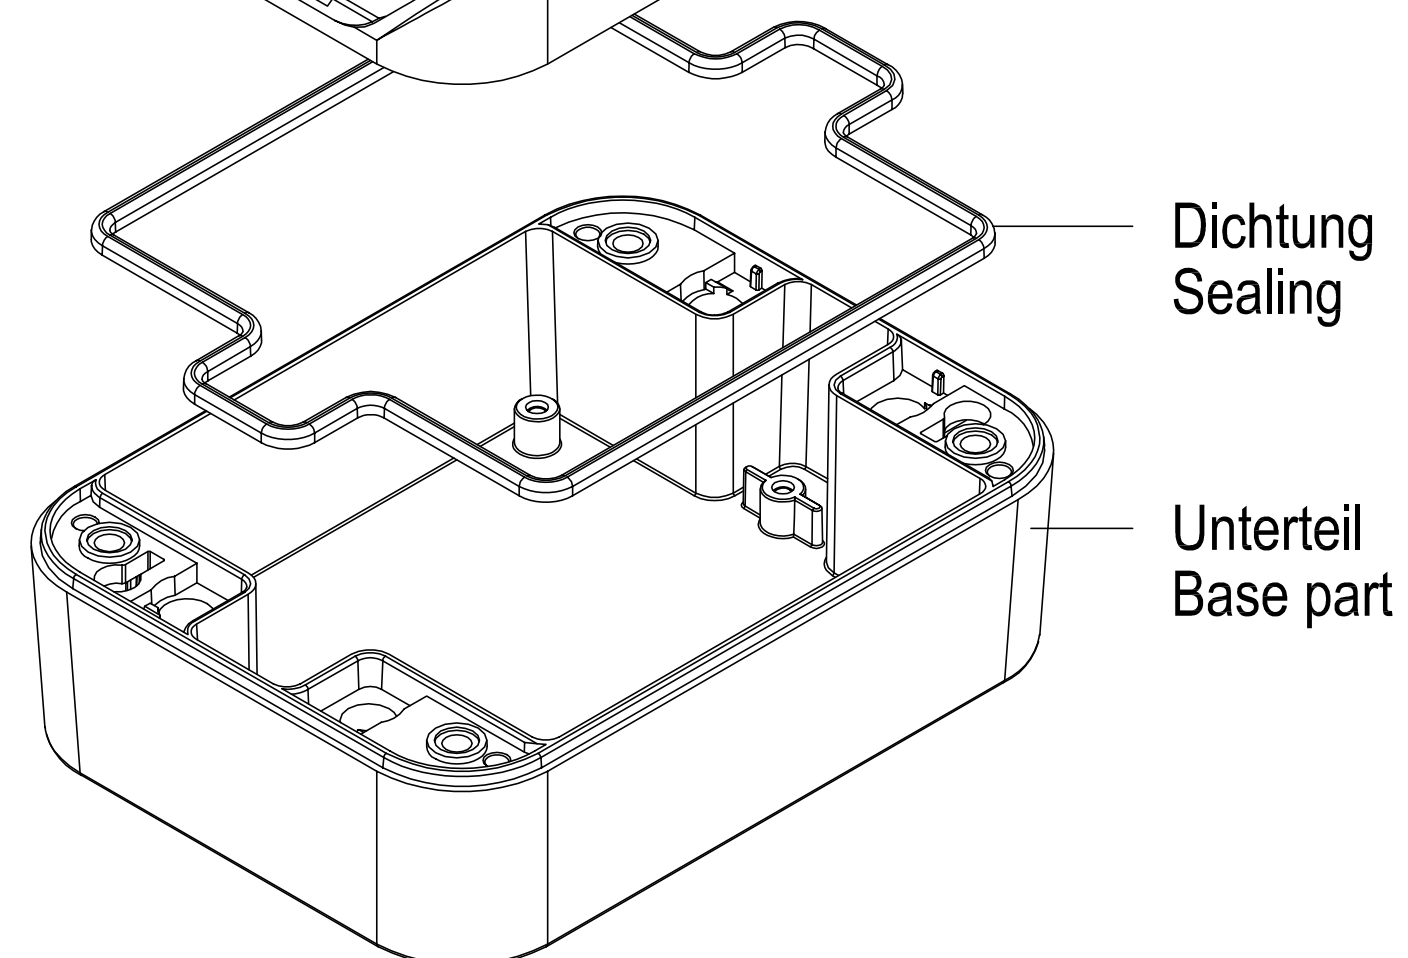

Unterteil
Base part