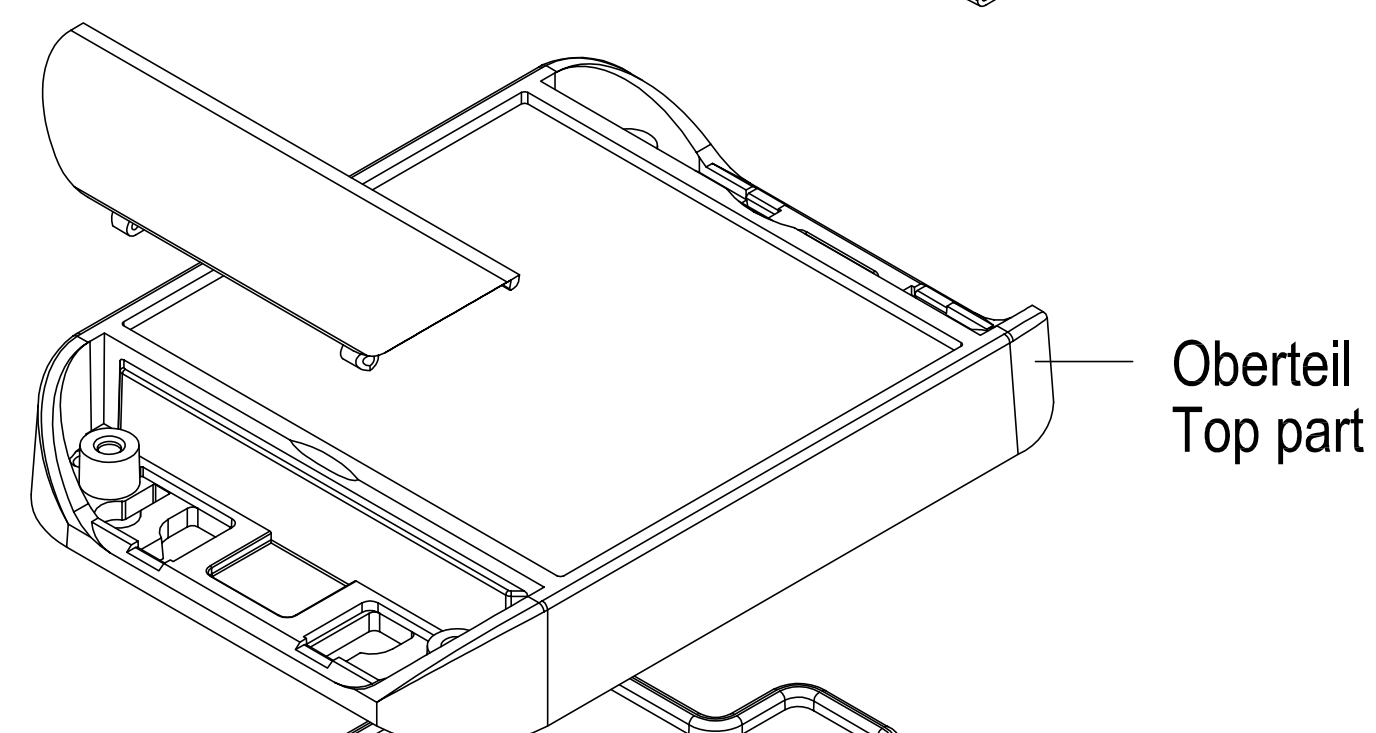

Blende 90
Trims 90

Dichtung
Sealing

Oberteil
Top part