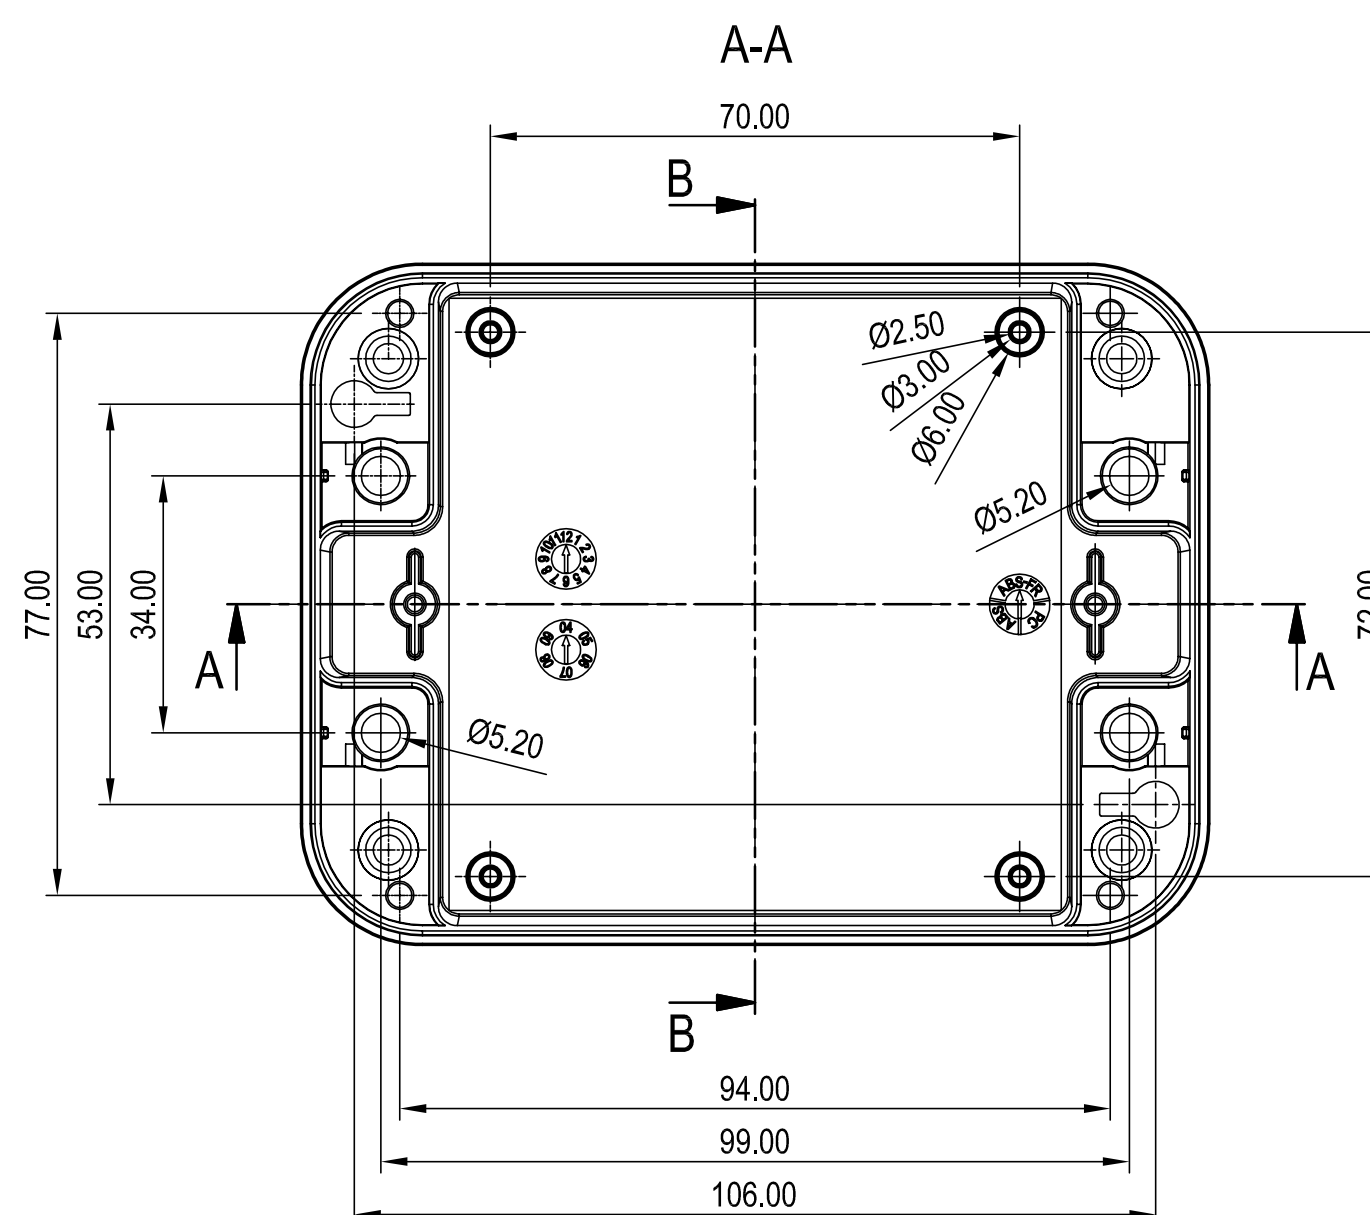

Unterteil Innenansicht
Base part inside view