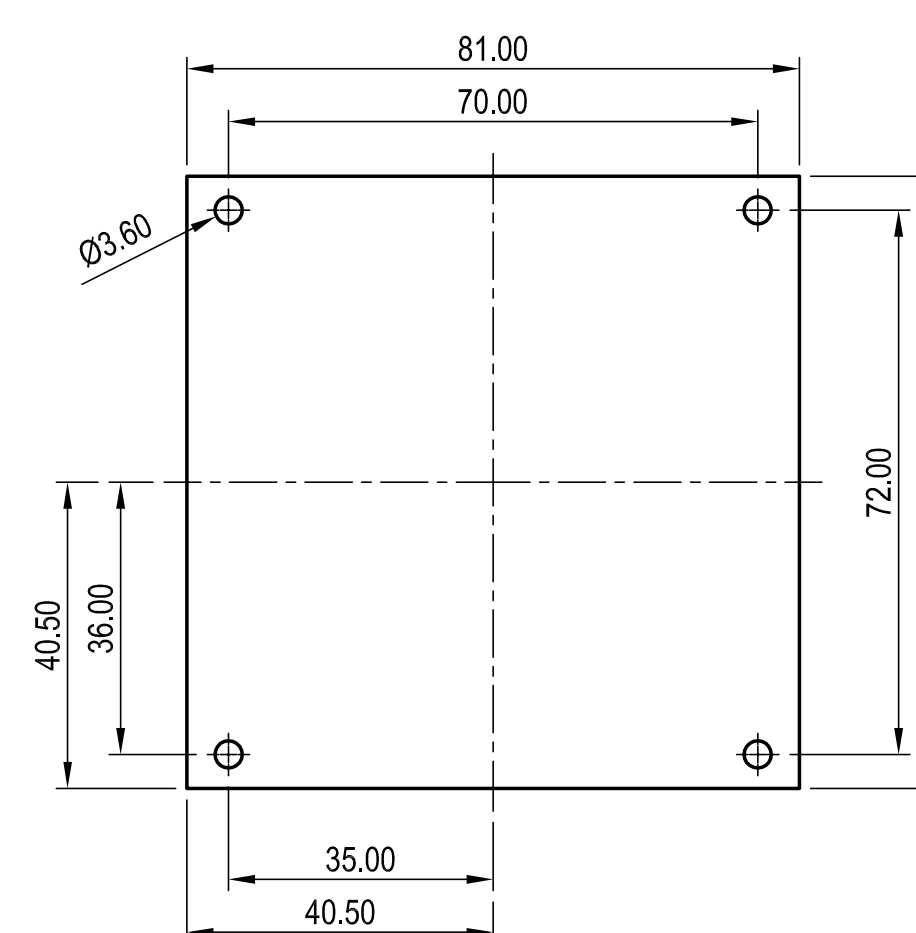

Platine Unterteil
PCB base part