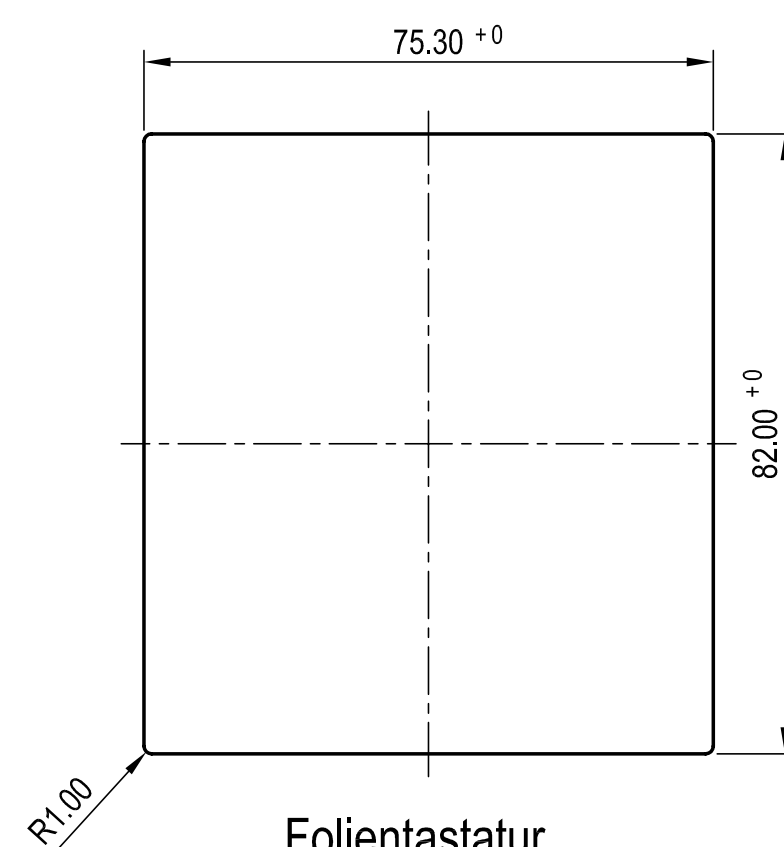

Folientastatur
Membrane keyboard