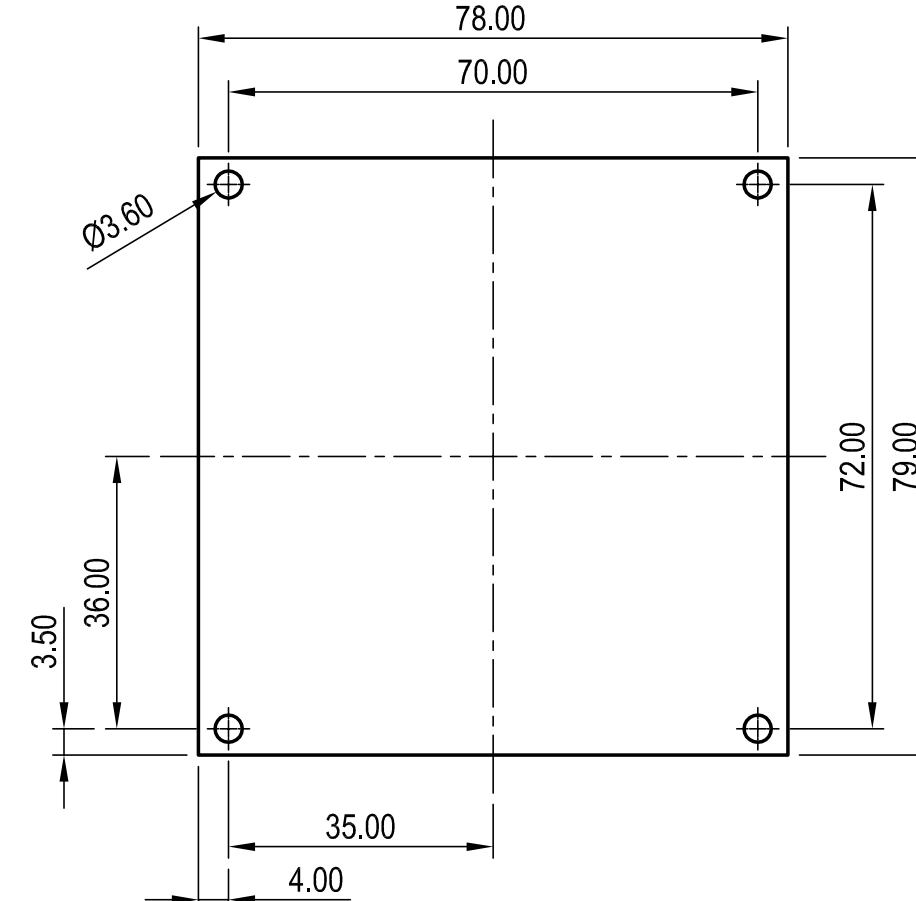

Platine Oberteil
PCB top part