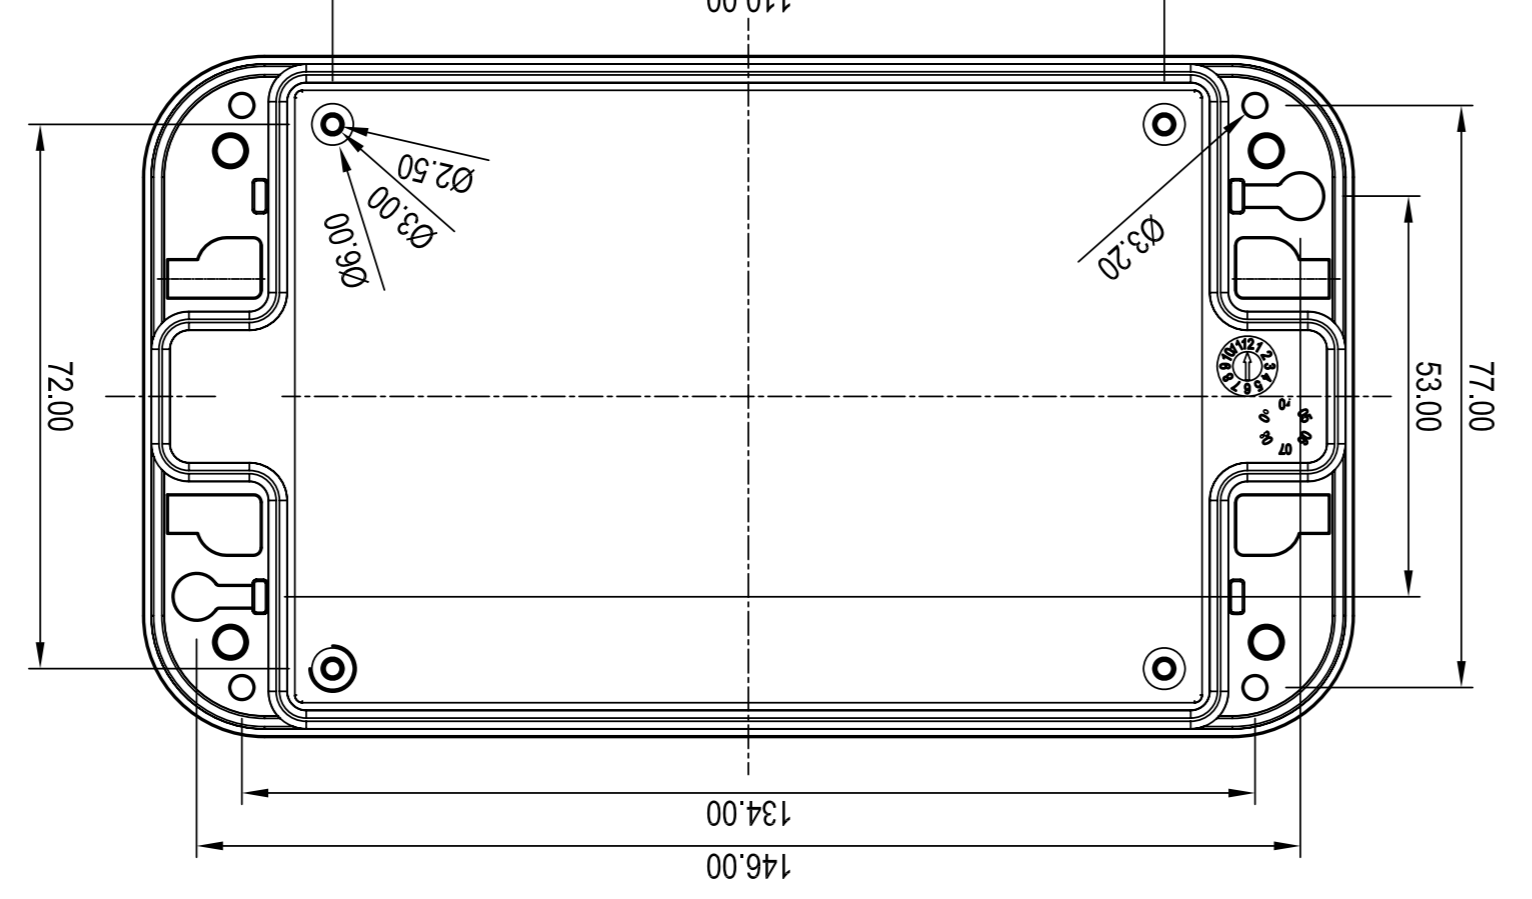

Oberteil Innenseite
Top part inside view