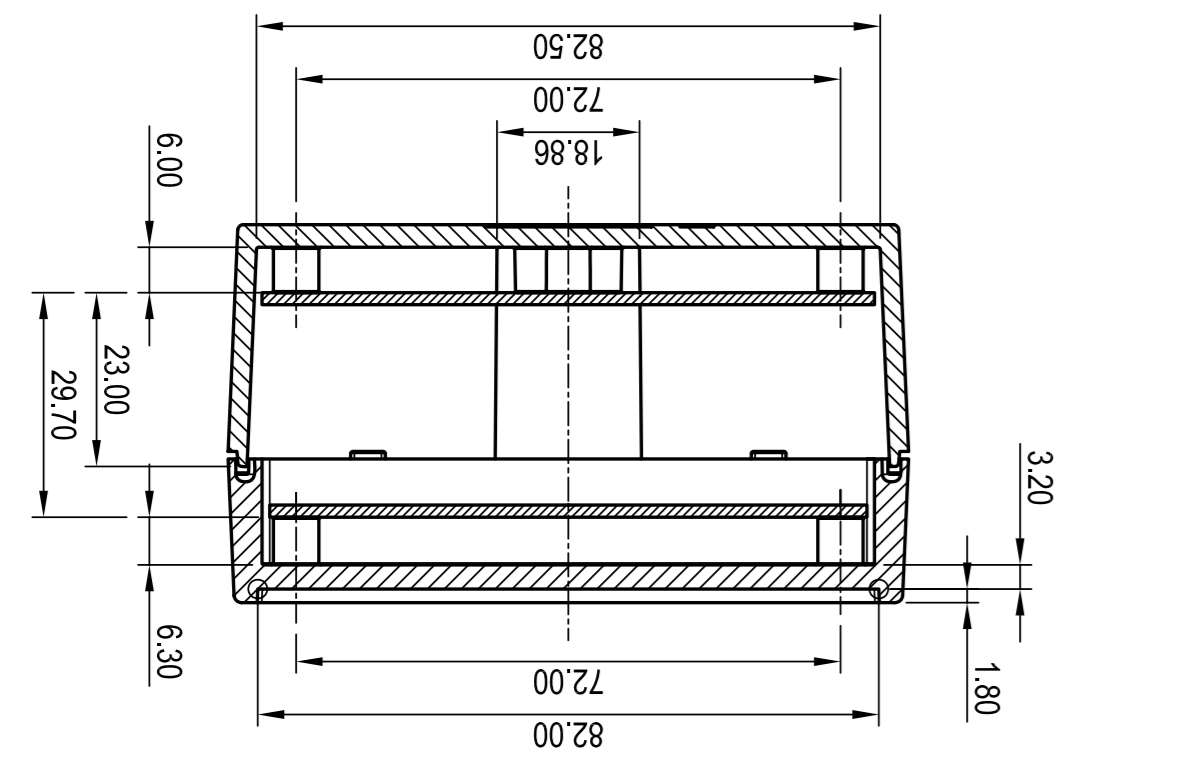

B-B

GEHÄUSE
SYSTEME
SMART-BOX 90
90 x 160 x 50
C6809161
23.09.09
1:1
DIN 6 T4 2

Scale: 1:1
Drawing: 1:1
Date: 23.09.09
Part: SMART-BOX 90
Material: 90 x 160 x 50
Drawing: 1:1
Date: 23.09.09
Part: SMART-BOX 90
Material: 90 x 160 x 50