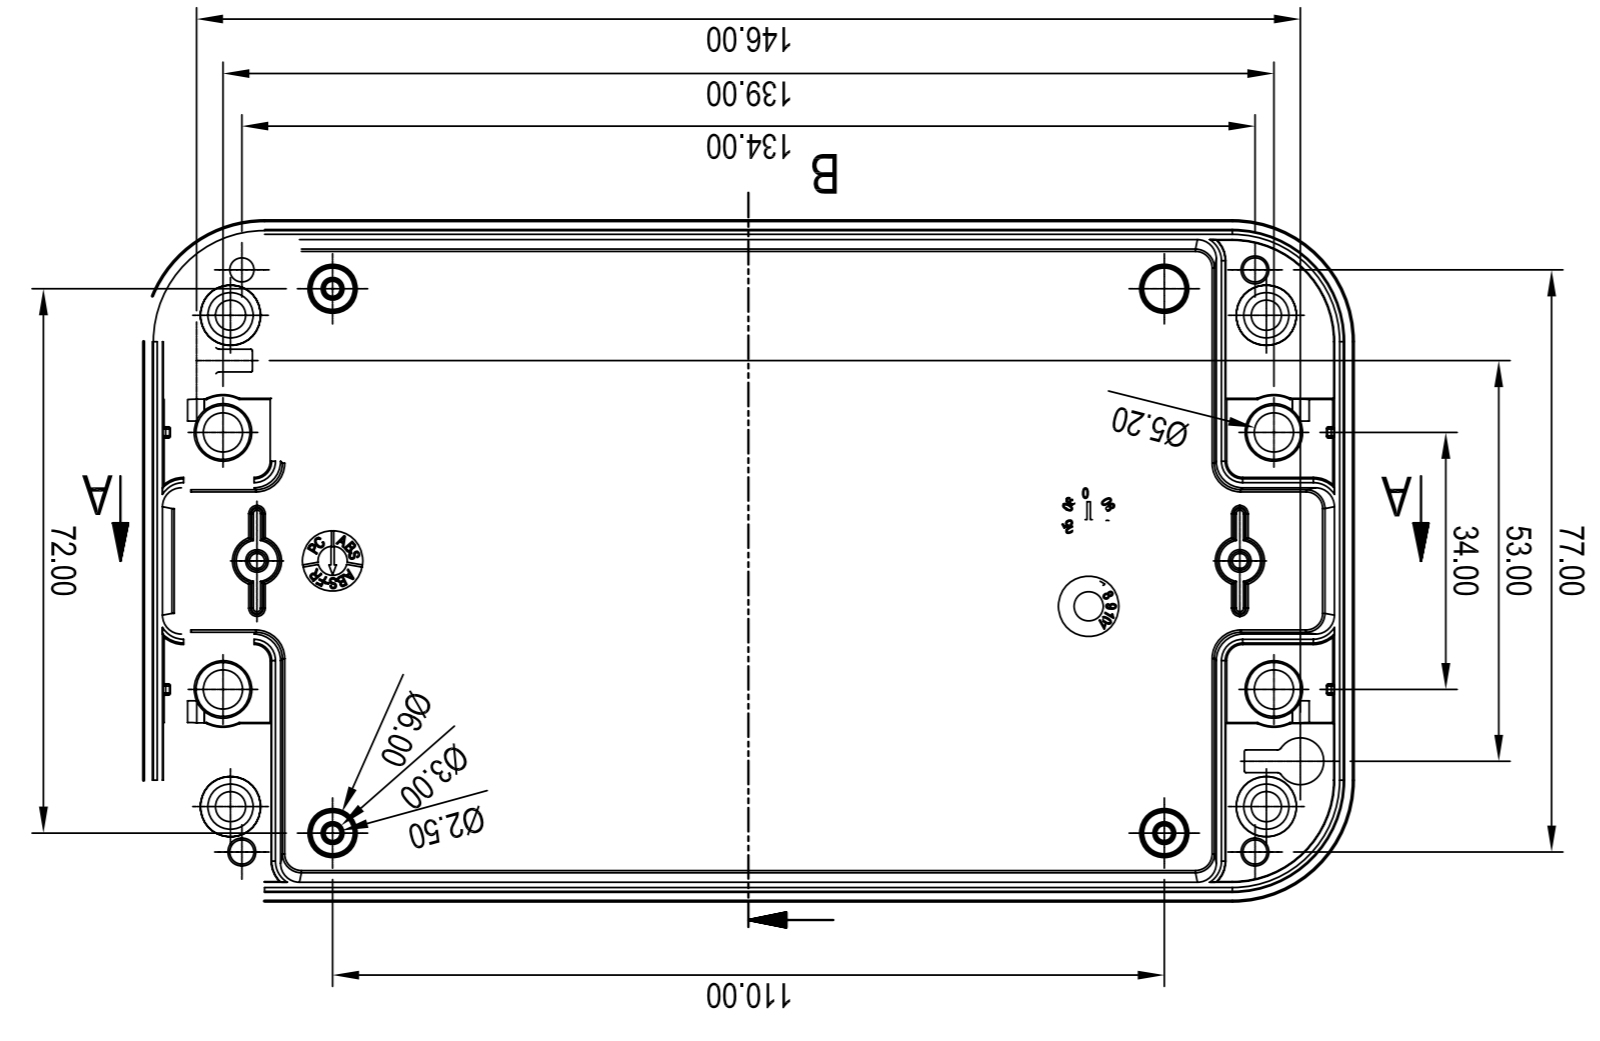

Unterteil Innenseite
Base part inside view