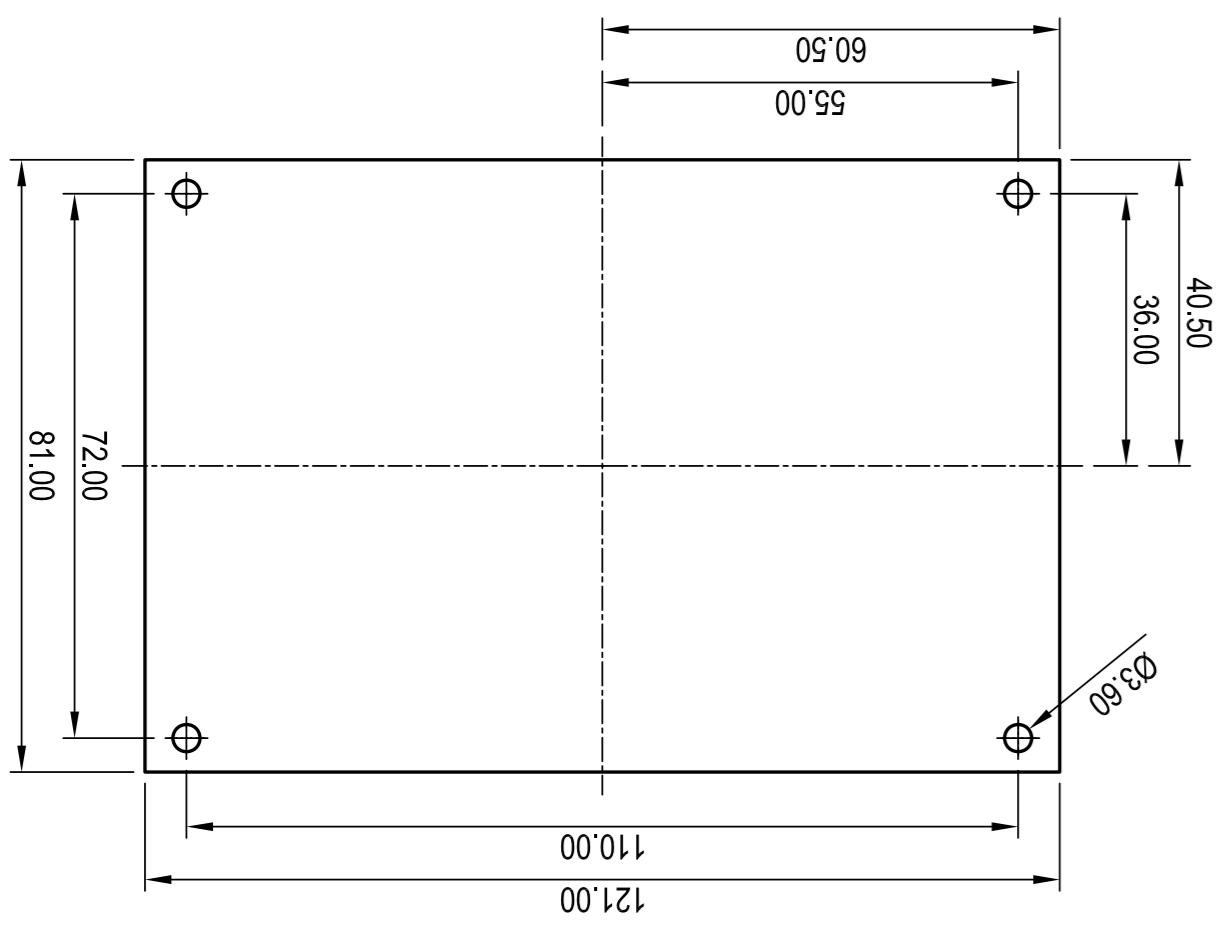

Platine Unterseite
PCB base part