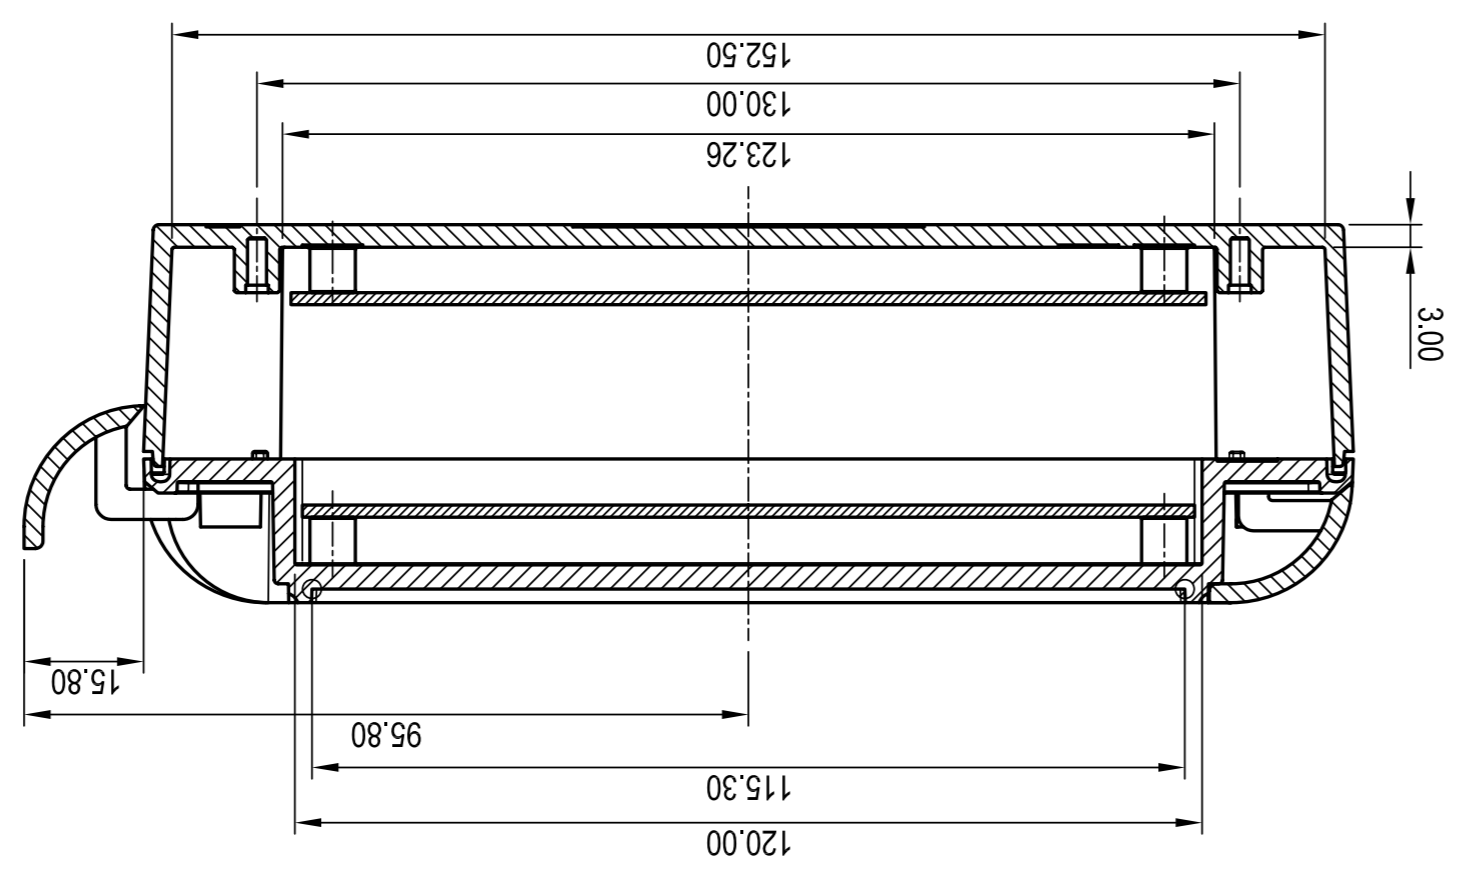

A-A

GEHÄUSE
SYSTEME
SMART-BOX 90
90 x 160 x 50
C6809161
23.09.09
1:1
DIN 6 T4 2

Scale: 1:1
Drawing: 1:1
Date: 23.09.09
Part: SMART-BOX 90
Material: 90 x 160 x 50
Drawing: 1:1
Date: 23.09.09
Part: SMART-BOX 90
Material: 90 x 160 x 50