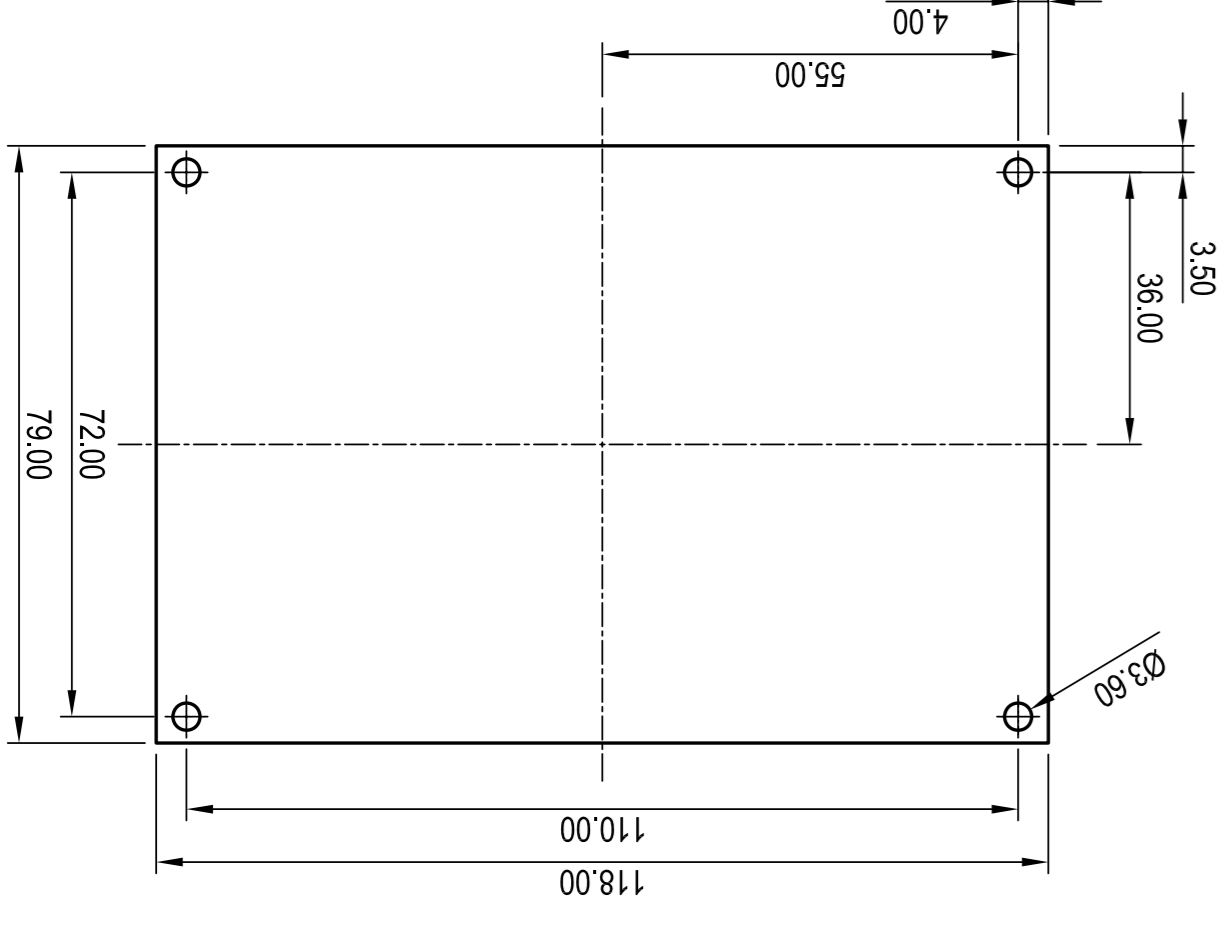

Platine Oberseite
PCB top part