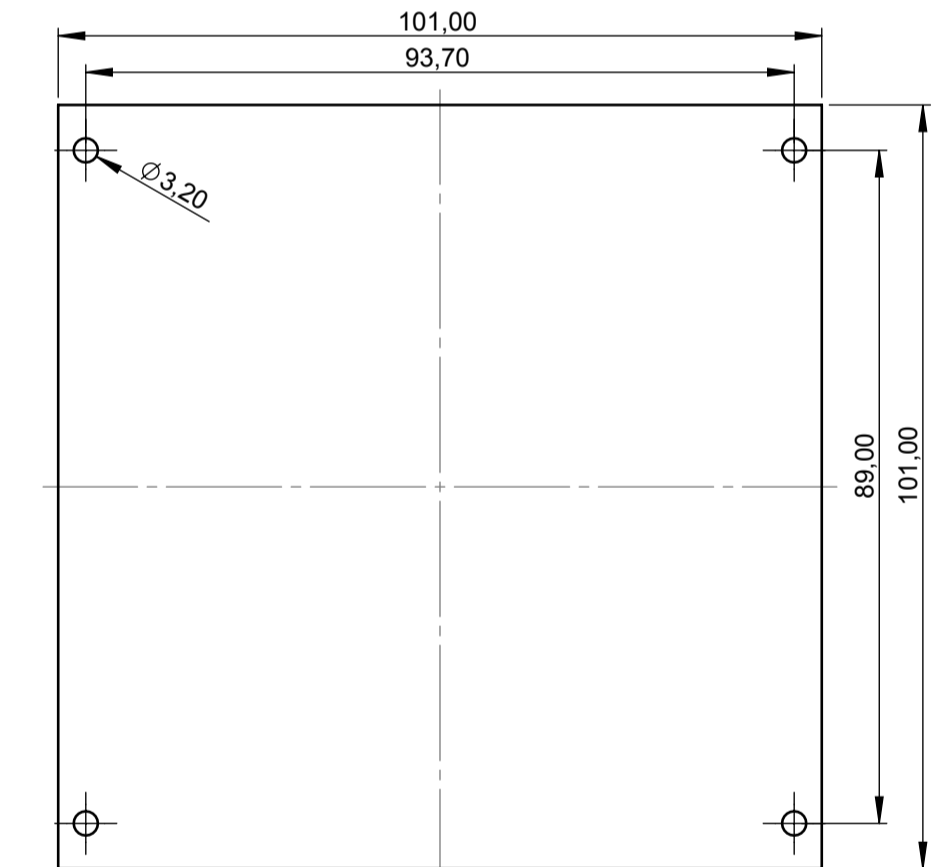

Platine Unterteil
PCB base part