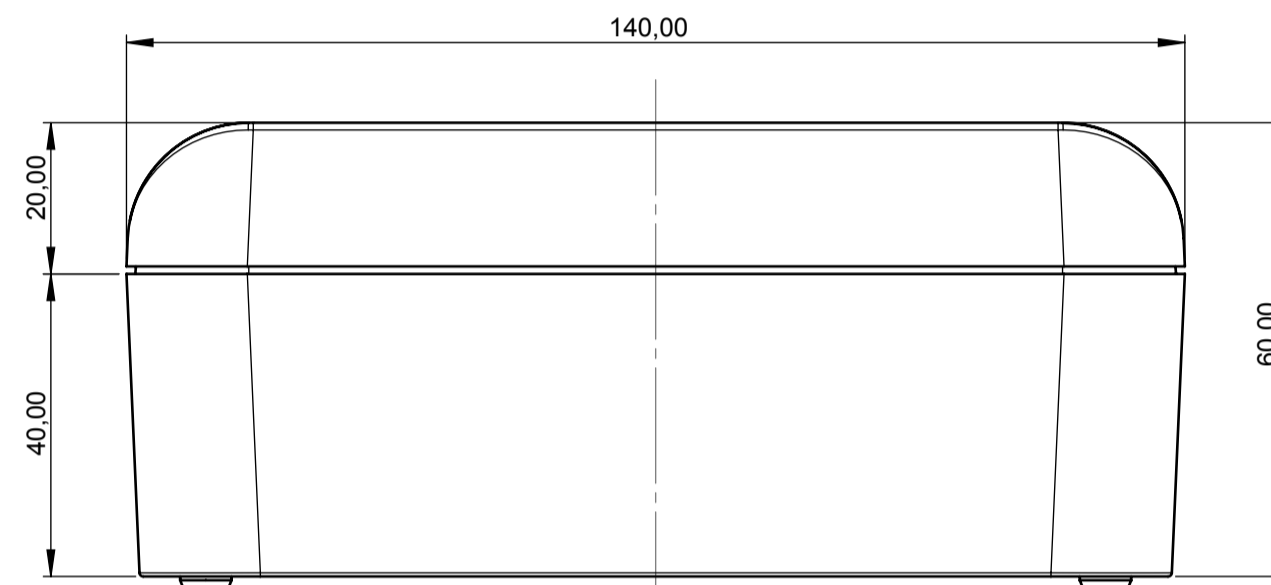

A-A

Folientastatur
Membrane keyboard