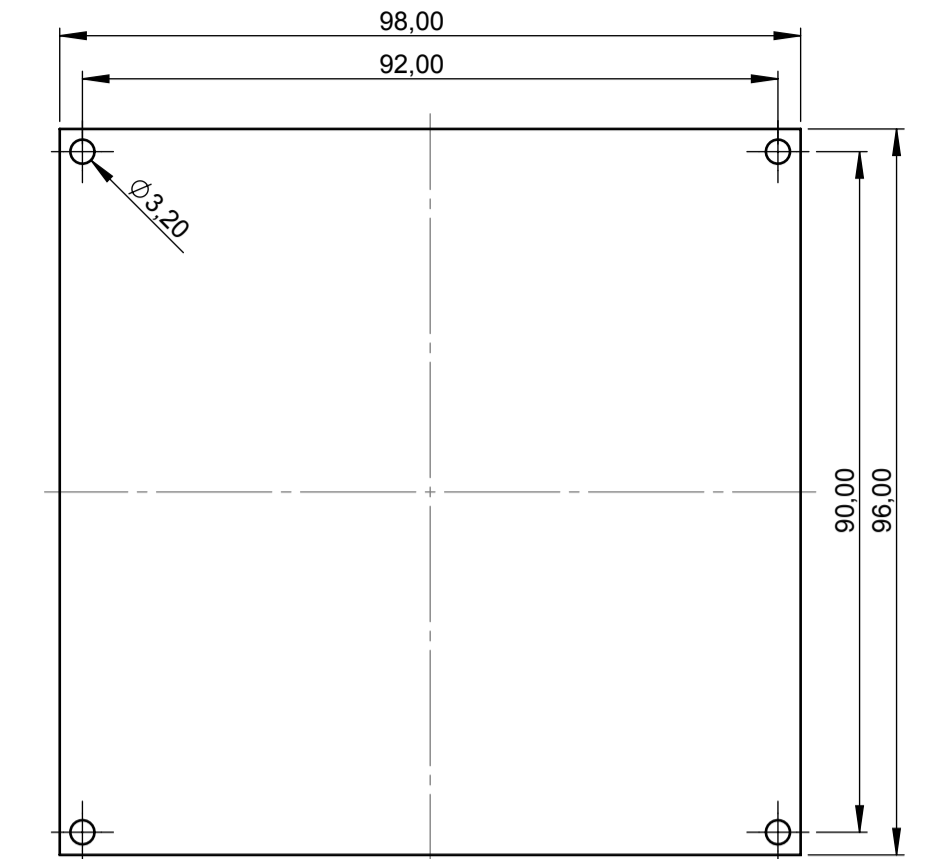

Platine Oberenteil
PCB top part