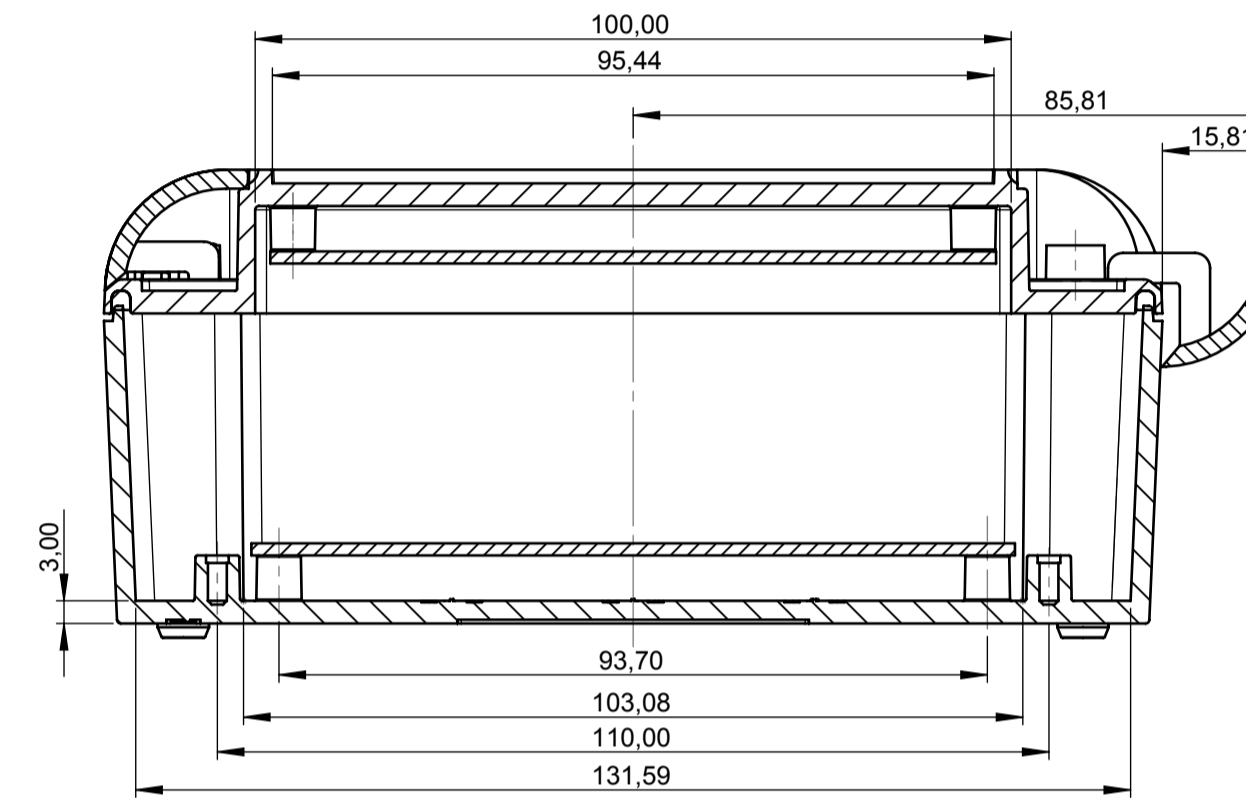

A-A

Folientastatur
Membrane keyboard