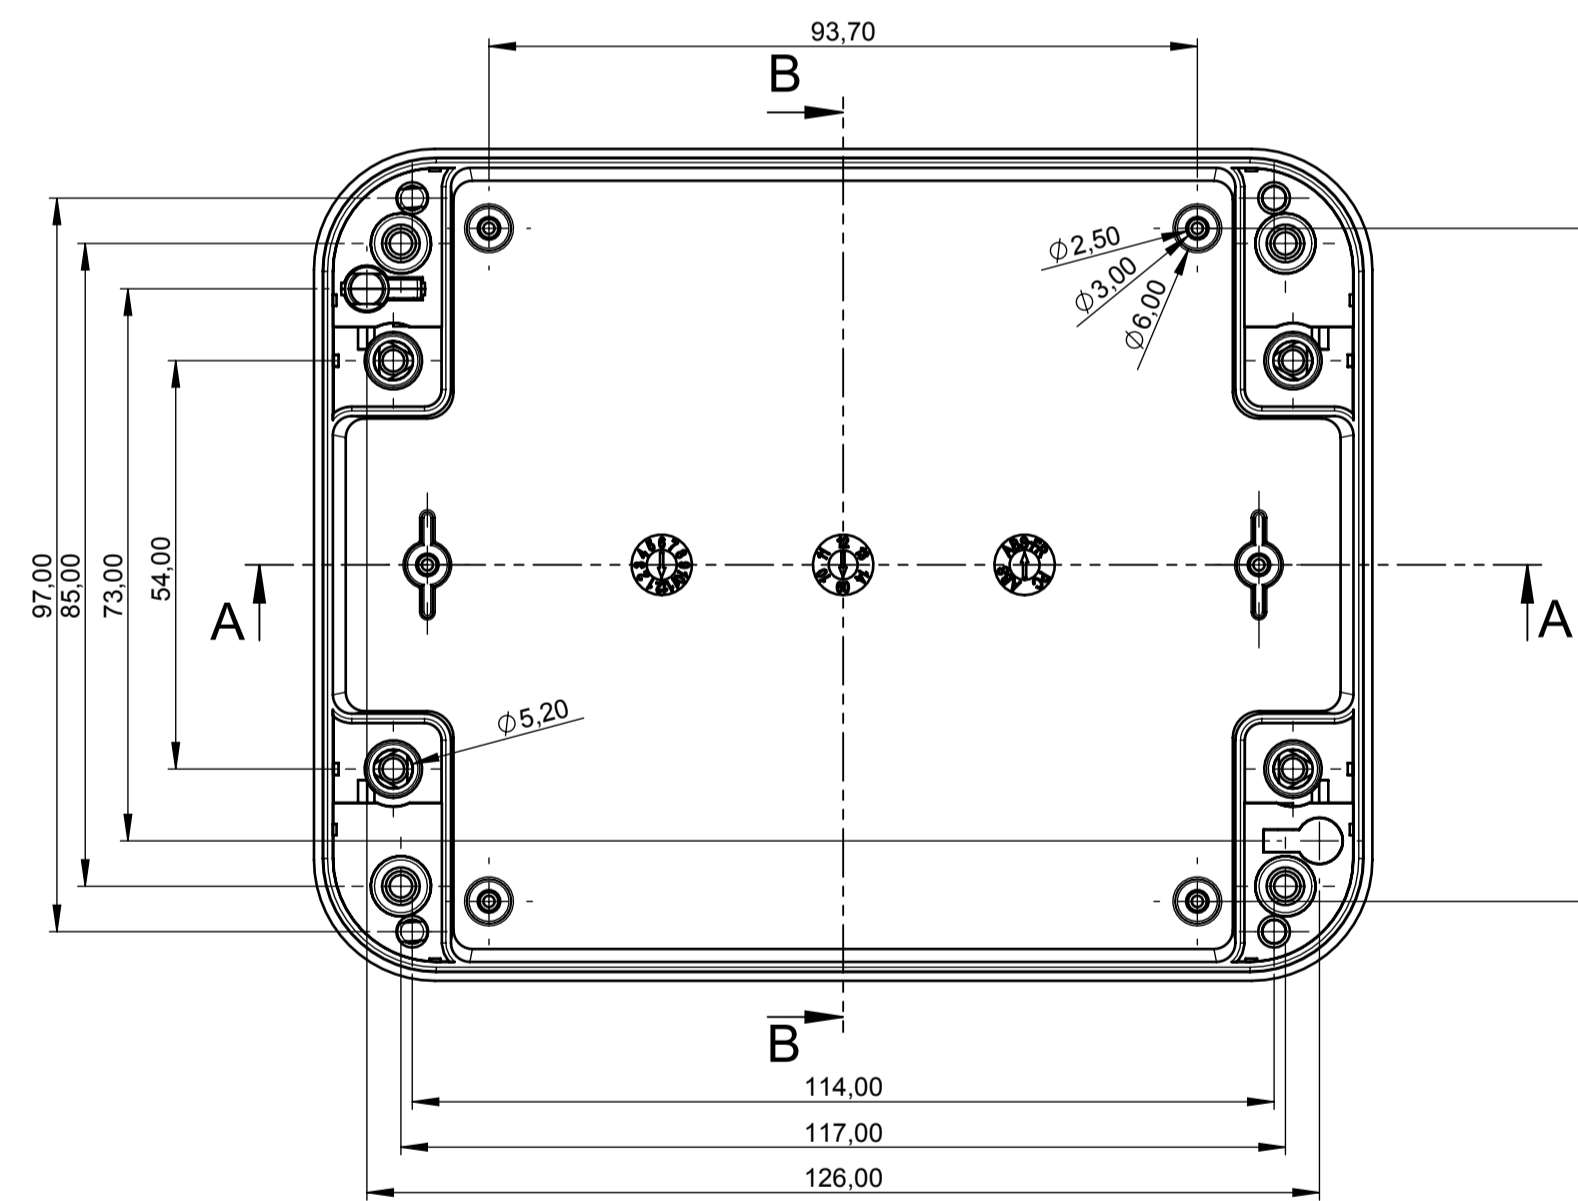

Unterteil Innenansicht
Base part inside view