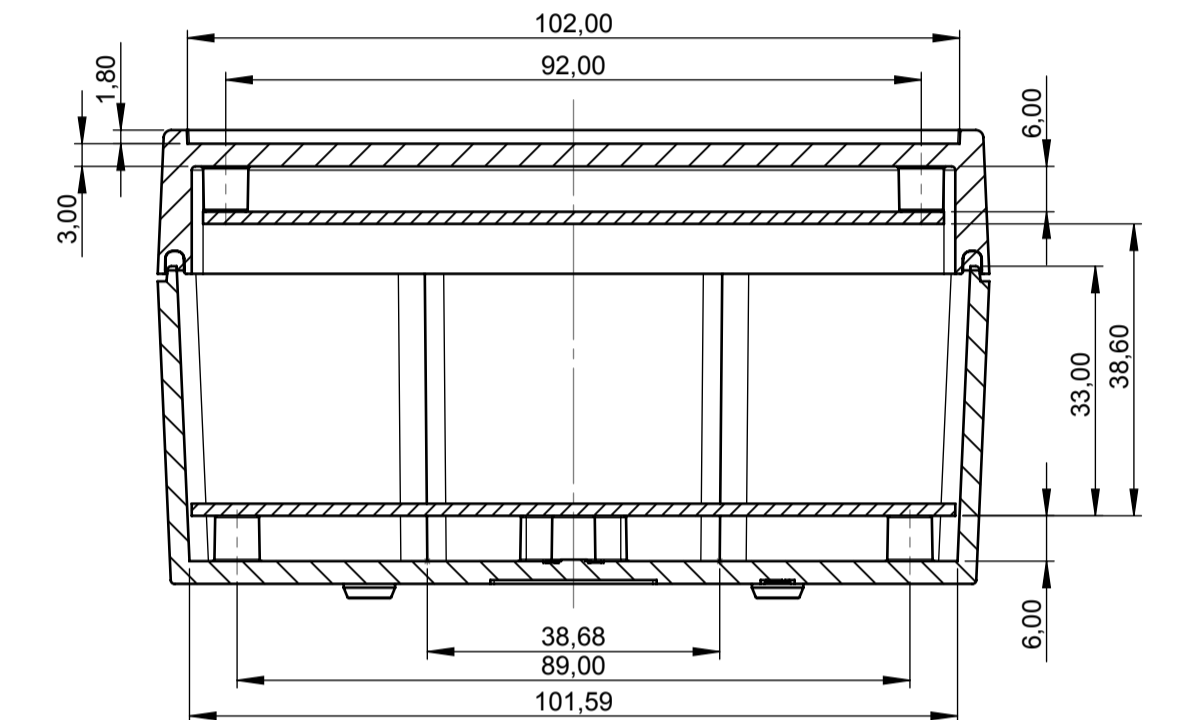

B-B

Folientastatur
Membrane keyboard