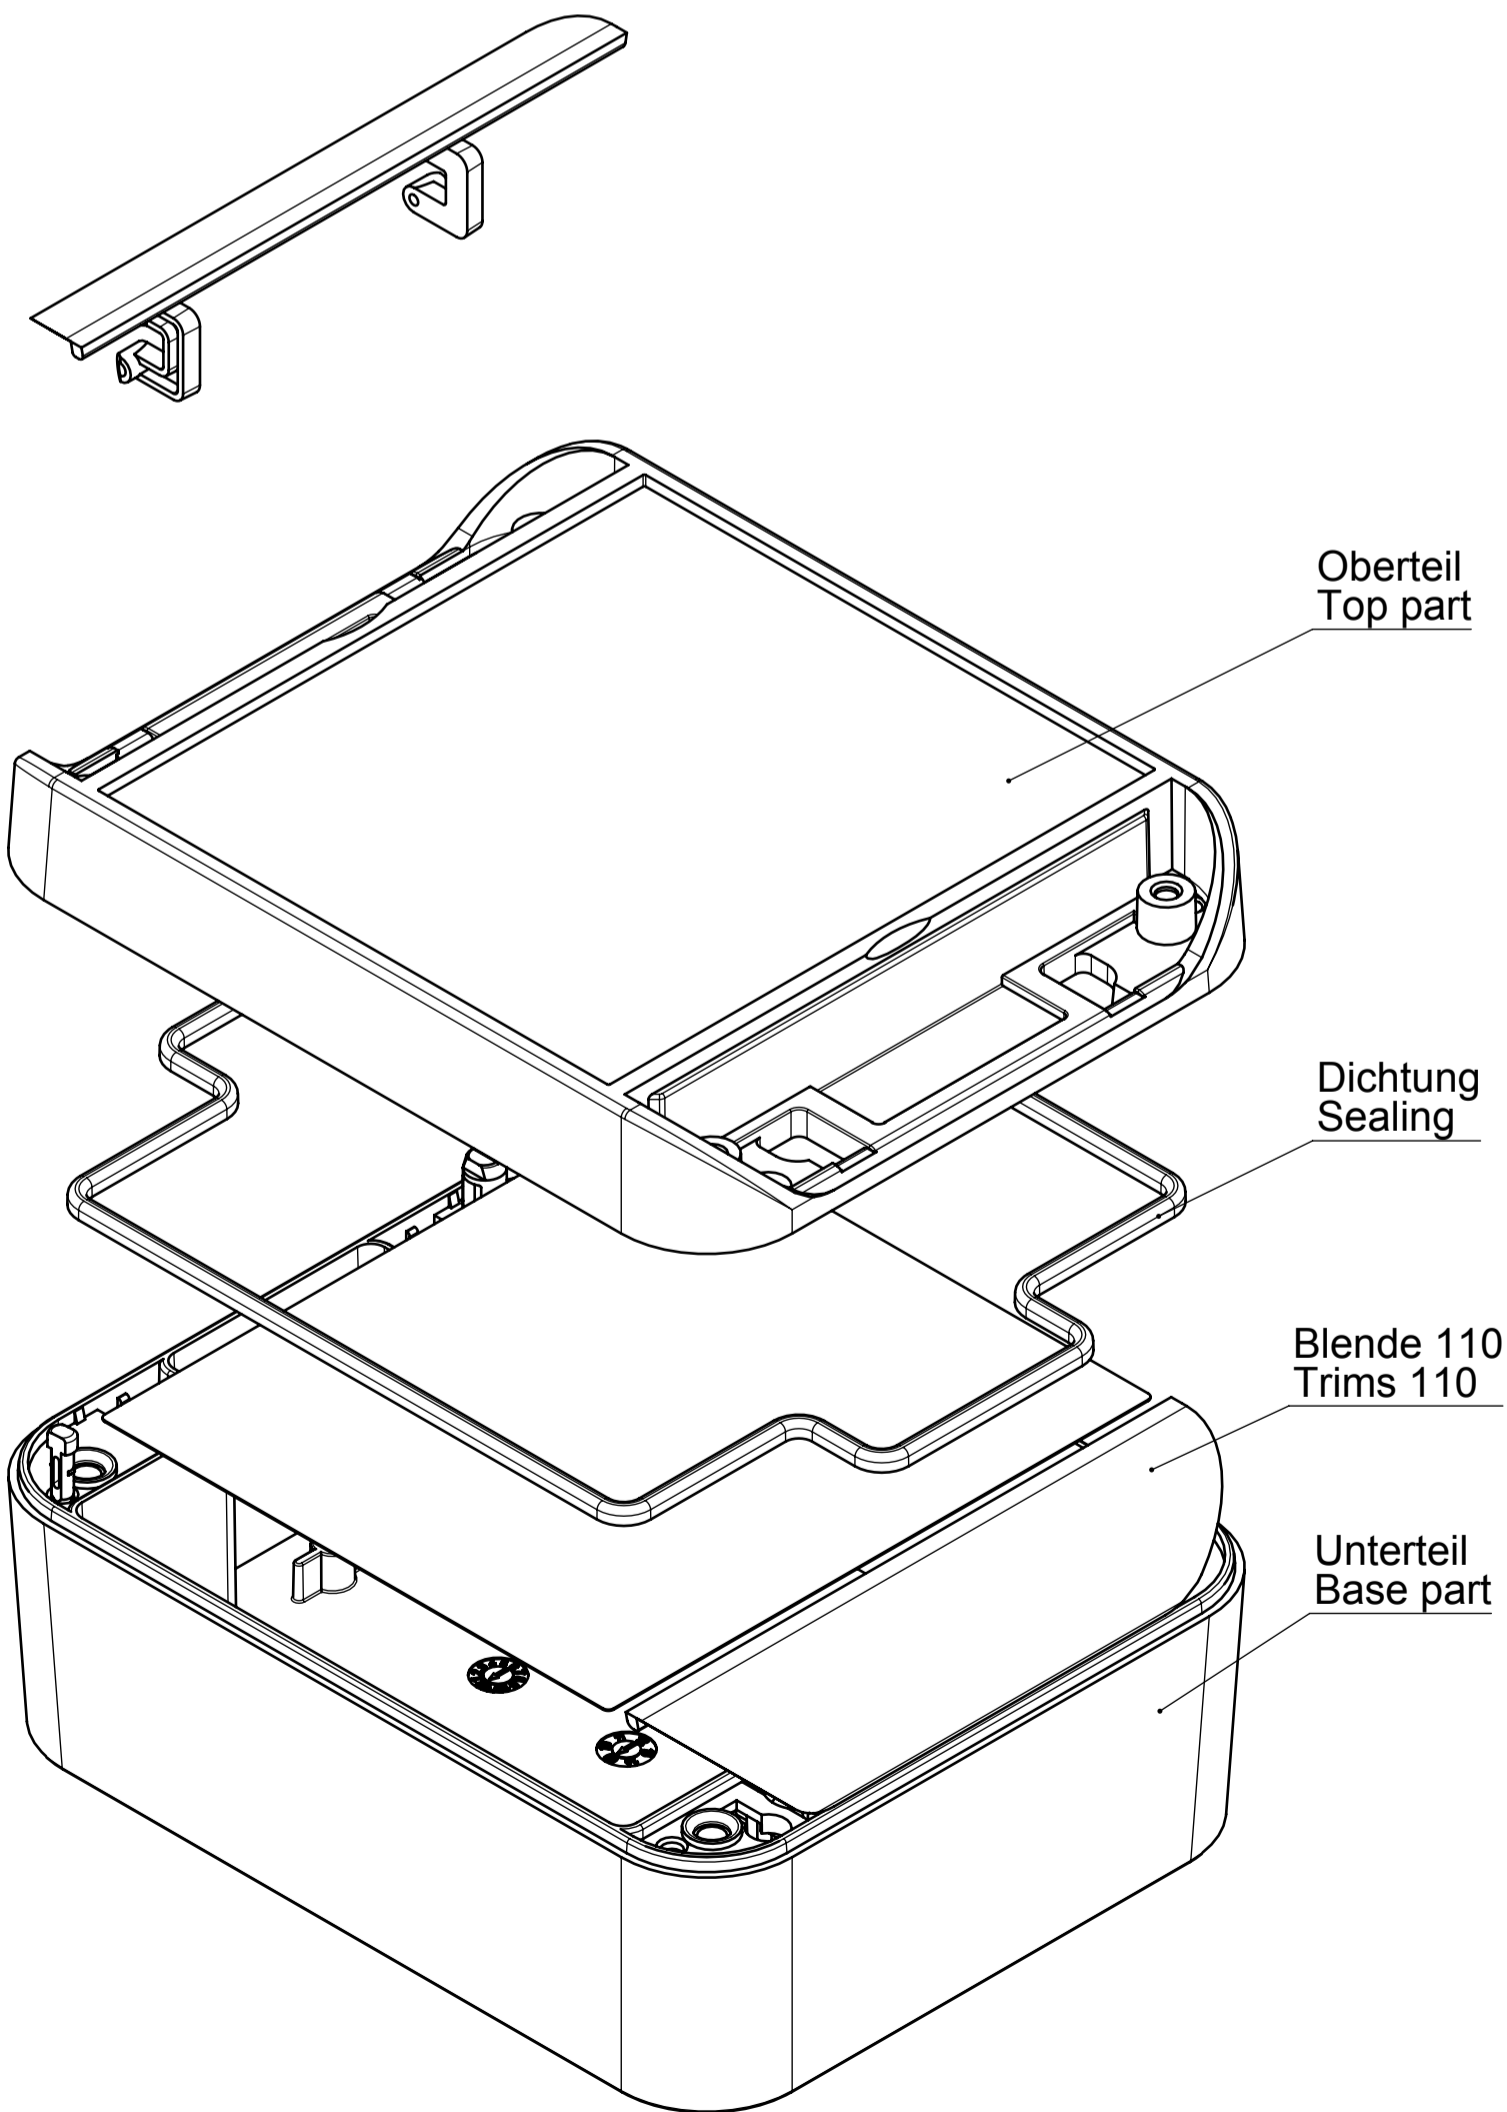

Folientastatur
Membrane keyboard