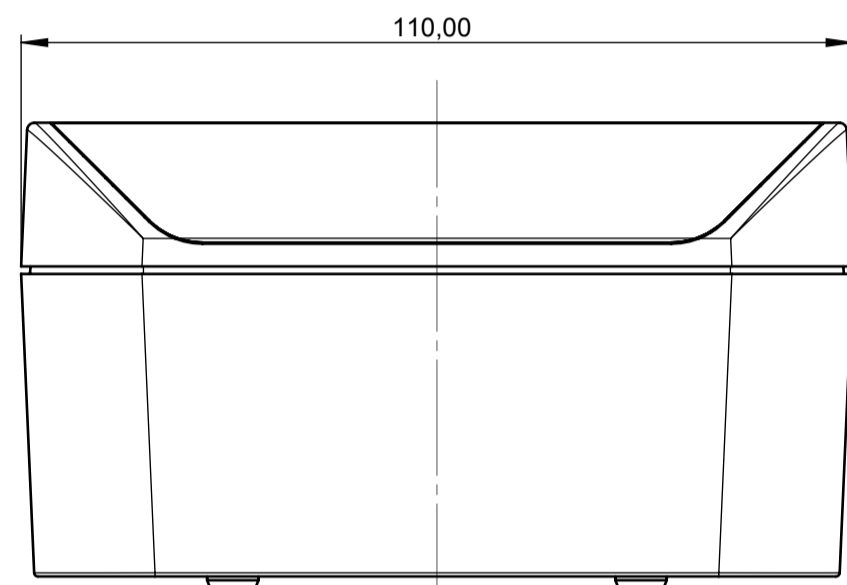

A-A

Folientastatur
Membrane keyboard