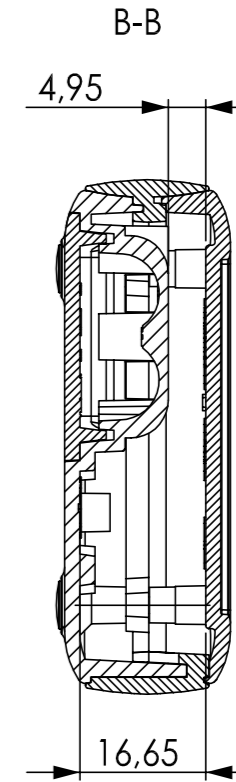

Unterteil mit Batteriefach
Bottom-Part with battery-compartment