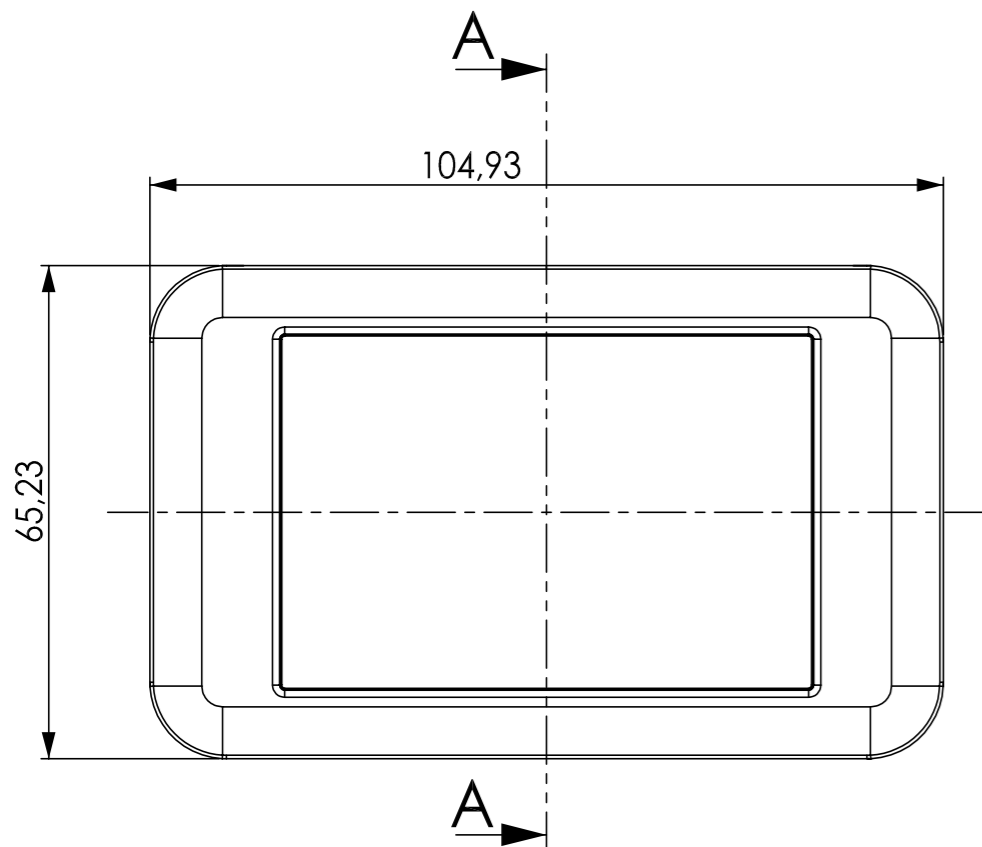

Oberteil
Top-Part