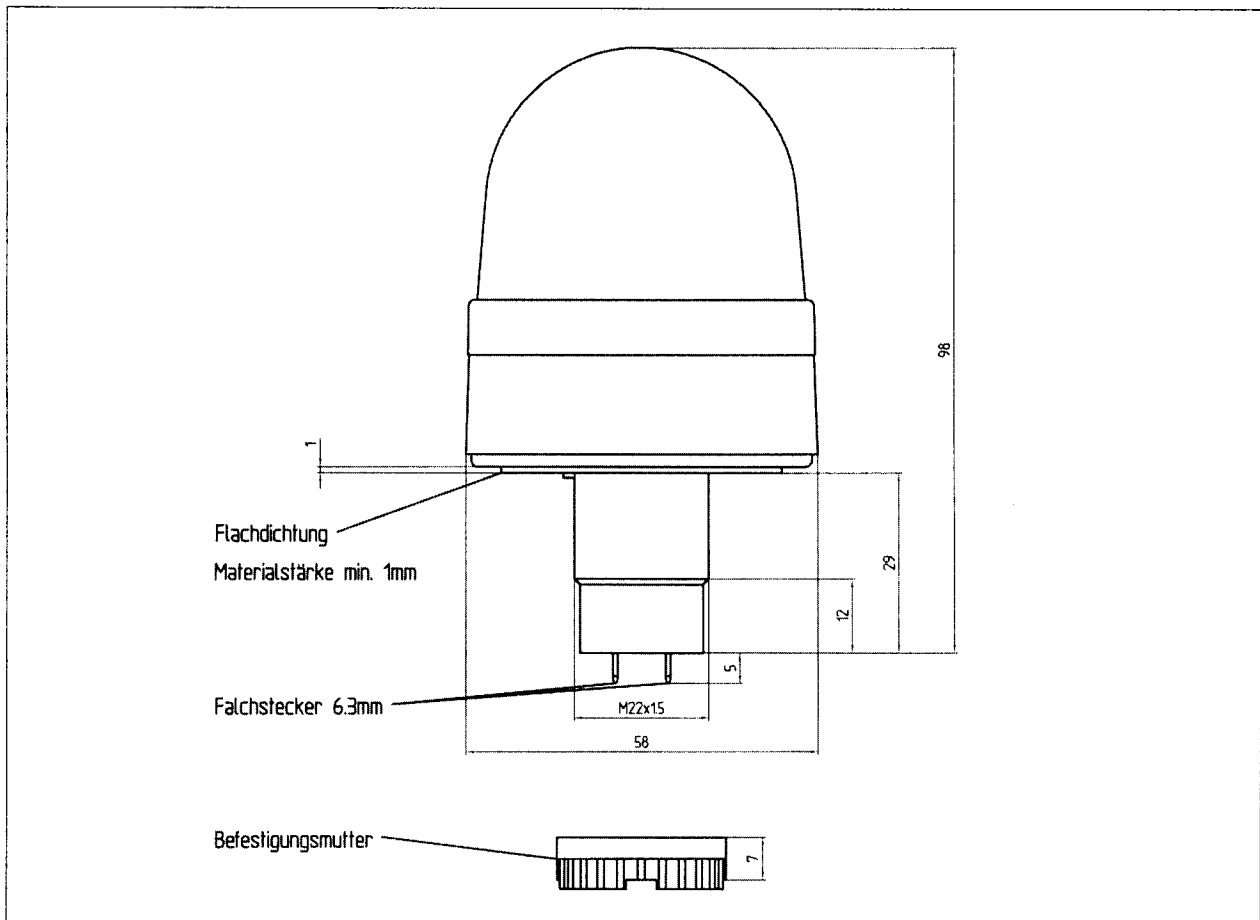

Dauerleuchte LED 207

(vorläufiges techn. Datenblatt)

WERMA Signaltechnik
GmbH + Co.
Dürbheimer Straße 15
78604 Rietheim-Weilheim
Telefon 07424 / 9557-0
Telefax 07424 / 9557-44

Elektrische Daten:

Betriebsspannung: Unenn = siehe Bestelldaten
Einschaltstrom: < 0,5A bei 24V
Stromaufnahme:
207 #00 75 LED-Dauerleuchte (<45mA AC/DC)
207 #00 67 LED-Dauerleuchte (<25mA AC)
207 #00 68 LED-Dauerleuchte (<25mA AC)

Bestell-Nr.:

207 #00 75 LED-Dauerleuchte 24V AC/DC
207 #00 67 LED-Dauerleuchte 115V AC
207 #00 68 LED-Dauerleuchte 230V AC

1 = rot 2 = grün 3 = gelb 4 = klar 5 = blau

Mechanische Daten:

Material:
• Kalotte: PC
• Adapterring: PC/ schwarz
• Sockel: PA6.6 GF, schwarz

Sonstige Angaben:

Masse: ca. 56g
Temperatur: ta -20°C bis +50°C
Schutzart: IP65 im montierten Zustand
Anschluss: Flachstecker 6,3mm
Befestigung: Zentralbefestigung für Bohrung
Ø22,5 mit Verdrehsicherung

Vorschriften: Die zutreffenden EG-Richtlinien werden erfüllt.

Alle Angaben beziehen sich auf Unenn und Raumtemperatur!

	Erstellt	geprüft	freigegeben	Datenblatt-Nr.
Name	E. Degen	<i>Ruol</i>	<i>Ill</i>	000 207 500
Datum	18.01.2002	<i>18.01.02</i>	<i>18.1.2002</i>	Blatt 1 v. 1