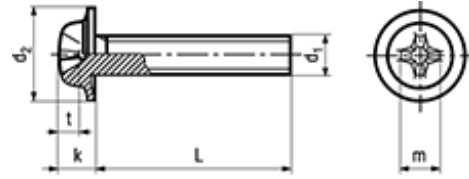

ecosyn®-fix

BN 5952

Phillips pan washer head machine screws

form H

Stainless steel A2

 A technical brochure is available on request

Article#	d ₁	d ₂ max.	k max.		m~	t min.	t max.	L
2096358	M2,5	6,5	2,1	1	2,6	1	1,4	4
2096366								5
2096374								6
2096382								8
2096390	M3	8	2,3	2	3,5	0,9	1,4	4
2096404								5
1343289								6
1343343								8
1343394								10
1343416								12
2096412	M4	10	2,7	2	4,1	1,5	2,1	6
1343459								8
1343602								10
1343610								12
1343629								16
3059869								20
3059871								25
2096420	M5	12	3,4	2	4,8	2,2	2,8	8
1343750								10
1343793								12
1343815								16
1343823								20
3059873								25
1343866	M6	14	4,2	3	6,2	2,3	2,9	12

Article#	d ₁	d _{2 max.}	k max.		m~	t min.	t max.	L
1343963	M6	14	4,2	3	6,2	2,3	2,9	16
1344021								20
1344048								25
3059874								30

X-ON Electronics

Largest Supplier of Electrical and Electronic Components