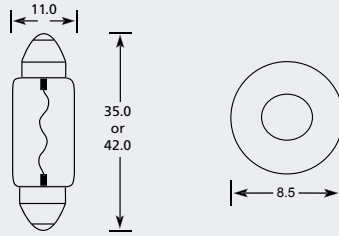

FESTOON BULBS

C5W s8.5d Festoon Bulb

ABC123

Part No.	+ Packaging Options	ECE	Volts	Watts	Base	Description / Information	Colour
EBO253	SB TB	C5W	6v	6w	SV8.5s	Ⓔ Marked / 42 or 35 x 11	<input type="checkbox"/>
EB1059	SB TB		6v	10w	SV8.5s	37 x 11	<input type="checkbox"/>
EB1060	SB		6v	15w	SV8.5s	44 x 11	<input type="checkbox"/>
EBO216	TB		12v	5w	SV8.5s	38 x 11 / Blue	<input checked="" type="checkbox"/>
EBO217	TB		12v	5w	SV8.5s	38 x 11 / Green	<input checked="" type="checkbox"/>
EBO218	TB		12v	5w	SV8.5s	38 x 11 / Amber	<input checked="" type="checkbox"/>
EBO239	SB TB SC TC	C5W	12v	5w	SV8.5s	Ⓔ Marked / 40 x 11	<input type="checkbox"/>
EBO240	TC	C5W	12v	5w	SV8.5s	Ⓔ Marked / 37 x 11 / Long Life	<input type="checkbox"/>
EBO258	SB TB		12v	5w	SV8.5s	42 x 11	<input type="checkbox"/>
EBO254	SB TB SC		12v	6w	SV8.5s	38 x 11	<input type="checkbox"/>
EBO232	TB		12v	7w	SV8.5s	40 x 10	<input type="checkbox"/>
EBO264	SB TB SC TC		12v	10w	SV8.5s	42 x 11	<input type="checkbox"/>
EBO272	SB TB SC TC		12v	10w	SV8.5s	38 x 11	<input type="checkbox"/>
EBO226	TB		24v	5w	SV8.5s	35 x 11	<input type="checkbox"/>
EBO229	TB		24v	5w	SV8.5s	38 x 11 / Red	<input checked="" type="checkbox"/>
EBO230	TB		24v	5w	SV8.5s	38 x 11 / Blue	<input checked="" type="checkbox"/>
EBO242	SB TB	C5W	24v	5w	SV8.5-8	Ⓔ Marked / 38 x 11	<input type="checkbox"/>
EBO243	TB		24v	5w	SV8.5-8	42 or 35 x 11 / Green	<input checked="" type="checkbox"/>
EBO260	SB TB		24v	5w	SV8.5s	42 x 11	<input type="checkbox"/>
EBO653	SB TB		24v	5w	SV8.5s	42 x 11	<input type="checkbox"/>
EBO274	SB TB		24v	10w	SV8.5s	42 x 11	<input type="checkbox"/>