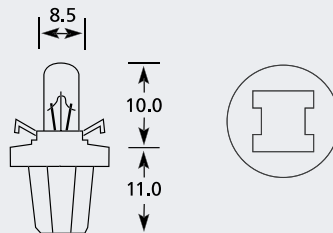

B8.5d / BX8.5d Tacho Bulb

Part No.	+ Packaging Options	ECE	Volts	Watts	Base	Description / Information	Base Colour
EBO320	TB		12v	0.4w	BX8.5d	Violet	■
EBO367	SB TB		12v	1w	B8.5d	Blue	■
EBO369	SB TB SC		12v	1w	BX8.5d	Orange	■
EBO311	SB TB SC TC		12v	1.2w	B8.5d	Black	■
EBO352	SB TB		12v	1.2w	BX8.5d	Blue	■
EBO365	SB TB SC		12v	2w	B8.5d	Green	■
EBO366	SB TB		12v	2w	BX8.5d	Green	■
EBO527	SB TB		24v	1.2w	BX8.5d	Brown	■
EBO522	SB TB SC		24v	1.2w	B8.5d	Grey	■

BULB REFERENCE GUIDE