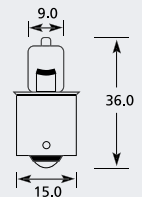

BA15s SCC (Small Centre Contact) Miniature Halogen

Part No.	+ Packaging Options	ECE	Volts	Watts	Base	Description / Information	Colour
EBO467	SB TB		12v	5w	BA15s		☐
EBO468	SB TB		12v	10w	BA15s		☐
EBO470	SB		12v	20w	BA15s		☐
EBO906	TB		12v	21w	BA15s		☐
EBO795	SB		12v	50w	BA15s		☐
EBO469	SB		24v	20w	BA15s		☐
EB1051	SB		24v	50w	BA15s		☐