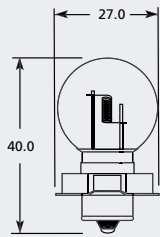

S3 P26s Motorcycle Lamp

Part No.	+ Packaging Options	ECE	Volts	Watts	Base	Description / Information	Colour
EBO295	SB		6v	15w	P26s		<input type="checkbox"/>
EBO298	SB TB		12v	15w	P26s		<input type="checkbox"/>