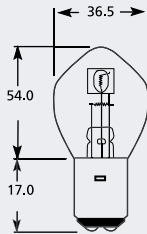

CLASSIC & BRITISH PRE-FOCUS LAMPS

S2 BA20d Classic Lamp

Part No.	+ Packaging Options	ECE	Volts	Watts	Base	Description / Information	Colour
EBO430	SB		6v	15/15w	BA20d		<input type="checkbox"/>
EBO412	SB		6v	25/25w	BA20d		<input type="checkbox"/>
EBO411	SB		6v	35/35w	BA20d		<input type="checkbox"/>
EBO428	SB		6v	45/40w	BA20d		<input type="checkbox"/>
EBO394	SB TB		12v	25/25w	BA20d		<input type="checkbox"/>
EBO395	SB	S2	12v	35/35w	BA20d	ⓔ Marked	<input type="checkbox"/>
EBO396	SB		12v	45/40w	BA20d		<input type="checkbox"/>
EBO398	SB		24v	45/40w	BA20d		<input type="checkbox"/>