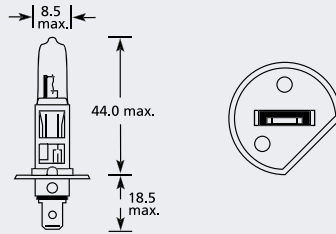

 - 69** Panel and Indicator Bulbs

 - 75** Tacho Bulbs

 - 84** Pearl and Clear Bulbs

HALOGEN BULBS

H1 P14.5s Halogen

Part No.	+ Packaging Options	ECE	Volts	Watts	Base	Description / Information	Colour
EBO465	SB		6v	55w	P14,5s		<input type="checkbox"/>
EBO400	SC TC	H1	12v	55w	P14,5s	ⓔ Marked / Long Life Bulb	<input type="checkbox"/>
EBO401	SB	H1	12v	55w	P14,5s	ⓔ Marked / Premium Bulb	<input type="checkbox"/>
EBO402	SB SC	H1	12v	55w	P14,5s	ⓔ Marked / UV Cut	<input type="checkbox"/>
EBO448	SB SC TC	H1	12v	55w	P14,5s	ⓔ Marked	<input type="checkbox"/>
EB1488		TR	H1	12v	P14,5s	ⓔ Marked / Upgrade Blue Tint	<input checked="" type="checkbox"/>
EB2488		TR	H1	12v	P14,5s	ⓔ / Upgrade Blue Tint & 50% More Light	<input checked="" type="checkbox"/>
EB3488		TR	H1	12v	P14,5s	ⓔ Marked / Upgrade 50% More Light	<input type="checkbox"/>
EB6448		TR	H1	12v	P14,5s	ⓔ Marked / Upgrade 150% More Light	<input type="checkbox"/>
EBO481	SB SC		12v	100w	P14,5s		<input type="checkbox"/>
EB1481		TR	12v	100w	P14,5s	Upgrade 100w Off Road	<input checked="" type="checkbox"/>
EBO487	SB		12v	130w	P14,5s		<input type="checkbox"/>
EBO405	SB	H1	24v	70w	P14,5s	ⓔ Marked / Heavy Duty Bulb	<input type="checkbox"/>
EBO406	SC TC	H1	24v	70w	P14,5s	ⓔ Marked / Long Life Bulb	<input type="checkbox"/>
EBO407	SB	H1	24v	70w	P14,5s	ⓔ Marked / Premium Bulb	<input type="checkbox"/>
EBO466	SB SC	H1	24v	70w	P14,5s	ⓔ Marked	<input type="checkbox"/>
EBO491	SB		24v	100w	P14,5s		<input type="checkbox"/>