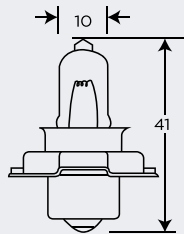

S3 P26s Motorcycle Lamp

Part No.	+ Packaging Options	ECE	Volts	Watts	Base	Description / Information	Colour
EBO295	SB		6v	15w	P26s		<input type="checkbox"/>
EBO298	SB TB		12v	15w	P26s		<input type="checkbox"/>