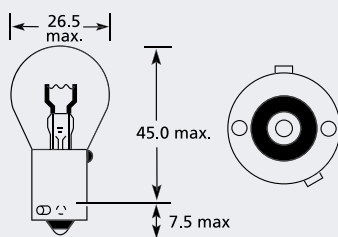

PY21W BAU15s SCC (Single Centre Contact) Standard Bulb

Part No.	+ Packaging Options	ECE	Volts	Watts	Base	Description / Information	Colour
EBO536	TC	PY21W	12v	21w	BAU15s	(E) Marked / Amber / Long Life	☐
EBO581	SB TB SC	PY21W	12v	21w	BAU15s	(E) Marked / Amber	☐
EBO583	SB TB		12v	21w	BAU15s	Clear	☐
EBO588	SB TB	PY21W	24v	21w	BAU15s	(E) Marked / Amber	☐
EBO589	TC	PY21W	24v	21w	BAU15s	(E) Marked / Amber / Long Life	☐