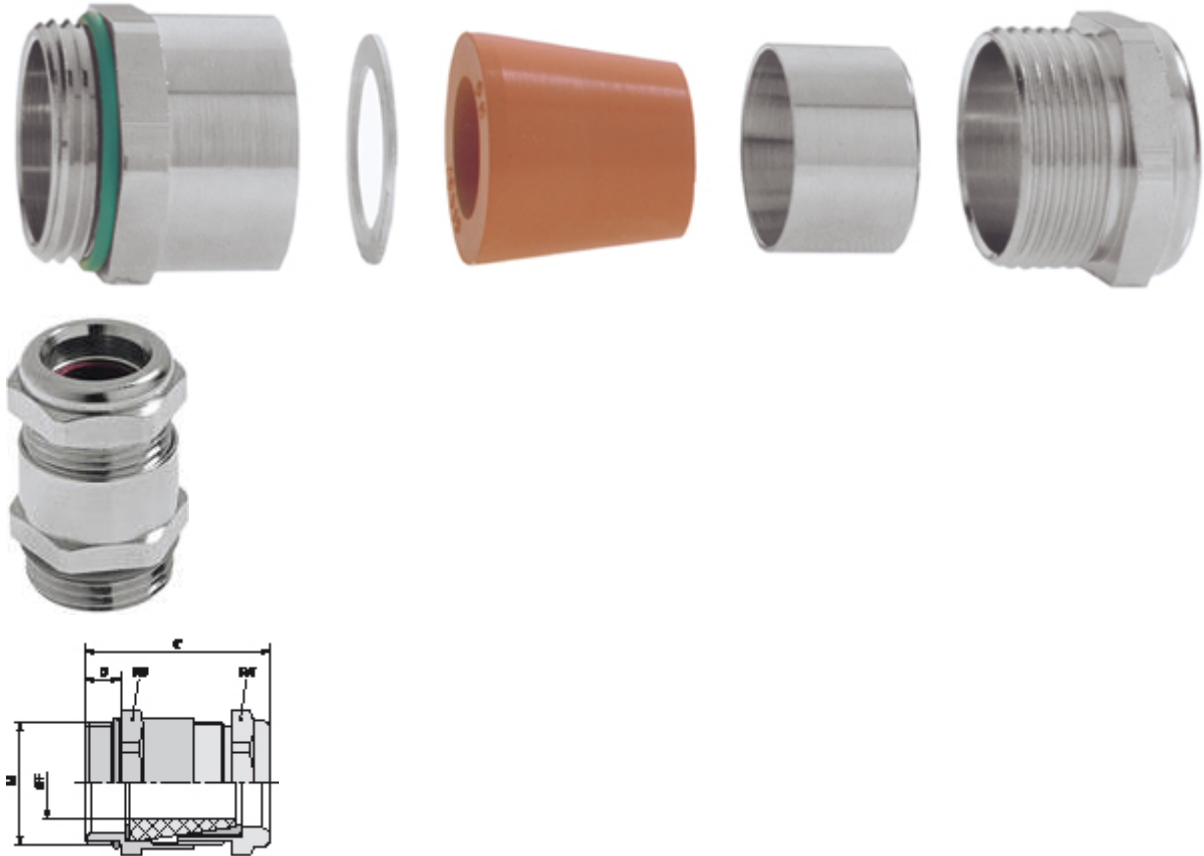

## Application

Water pressure-tight cable gland for extremely demanding applications with metric connection thread in accordance to EN 50262. The special conical Viton® sealing element ensures an extended sealing surface. Thus excellent compression strength and strain relief are achieved.

### Special feature

Example - order identification:

SHV-M-Viton® 20 / 11 / 7

20 = Connection thread metric

11 = Function thread PG

7 = Clear width of sealing cone

#### Material

Body: Nickel plated brass Cone seal: FKM O-ring: FKM

### Article List

Part number	Part designation / size	Clamping range ØF mm	Function thread PG	Overall length C mm	Thread length D mm	Clear opening F mm	SW1 / SW2 mm	Pieces / VPE
SKINDICHT® SHV-M-VITON®								
52105430	12 x 1,5	3,8 - 4,8	7	26	5	5	14 / 14	50
52105440	16 x 1,5	4,8 - 5,8	9	27,5	5	6	18 / 17	50
52105450	16 x 1,5	5,8 - 6,8	9	27,5	5	7	18 / 17	50
52105460	20 x 1,5	5,8 - 6,8	11	31	6	7	22 / 20	25
52105470	20 x 1,5	6,8 - 8,8	11	31	6	9	22 / 20	25
52105480	20 x 1,5	8,5 - 10,8	13,5	32,5	6	11	22 / 22	25
52105490	20 x 1,5	6,8 - 8,8	13,5	32,5	6	9	22 / 22	25
52105500	20 x 1,5	10,8 - 12,8	16	34,5	6	13	24 / 24	25
52105510	20 x 1,5	13,8 - 14,8	16	34,5	6	15	24 / 24	25
52105520	25 x 1,5	15,8 - 17,8	21	38	7	18	30 / 30	25
52105530	25 x 1,5	17,5 - 19,8	21	38	7	20	30 / 30	25
52105540	32 x 1,5	19,5 - 21,8	29	44,5	8	22	40 / 40	10