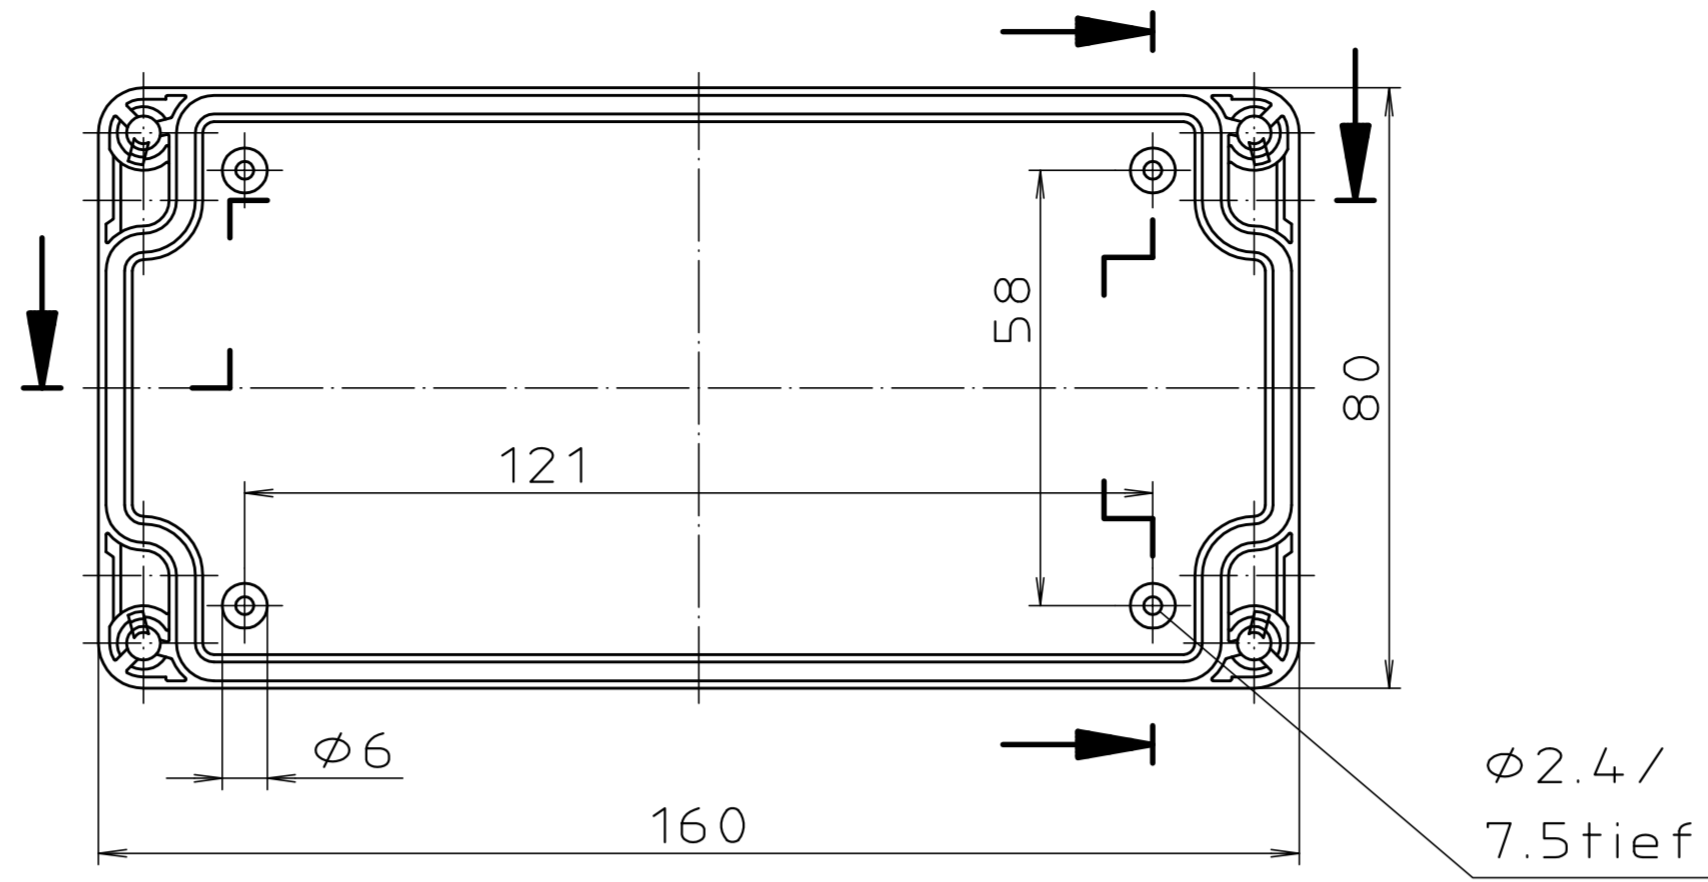

Ausführung EM/ET 220 F

Maßstab : 1:1		Zchn.Nr: 1G 5145.033.04	
Artikel: EM/ET 220 EM/ET 220 F Katalogzeichnung			
1633	212.08.02	 A Phoenix Mecano Company	
2785	01.03.90		
2745	08.01.90		
Ae.Nr:	Datum:	DISK : 2 500 879	Datum: 02.07.92 OK

[CR-425 PAINTED](#) [585-R-WH-PK](#) [M-10-PLATED](#) [60221-01](#) [60566-01-000](#) [HPL-9VB BATT DOOR](#) [M-16-LID-PLATED](#) [M18-PLTD](#) [M-21-LID-PLATED](#) [M-21-PLATED](#) [M-23-PLATED](#) [CU-281-MB](#) [6711GSKT](#) [71884-29-028](#) [LH45-100 Black](#) [7200B](#) [72868-510-000](#) [CNS-0000 Black](#) [72883-510-000](#) [CNS-0101 Black](#) [72906-510-000](#) [CNS-0407 Black](#) [73091-510-000](#) [CNM-0000-BLACK Kit](#) [73092-510-000](#) [CNM-0101 Black](#) [73108-510-000](#) [CNL-0303 Black](#) [73395-510-039](#) [CNS-0006 Bone](#) [74257-510-000](#) [CNL-0004](#) [MDC-1183-PLAIN-ALUM](#) [MDC-1183-PTD](#) [MDC-13104-PLAIN-ALUM](#) [MDC-211 - PAINTED IVORY/BEIGE](#) [MDC-321-PTD](#) [MDC-432-PLAIN-ALUM](#) [MDC-973-PTD](#) [76](#) [77153-01-028](#) [FLX6030](#) [83535-01-508](#) [PS-11296-G](#) [PS-11298-B](#) [116-508](#) [120-407](#) [120-412](#) [120-909](#) [120-455](#) [R272-100-000](#) [120-910](#) [R501-001-010](#) [R508-080-000](#) [R508-160-000](#) [R530-120-000](#) [R530-122-000](#) [R530-200-000](#) [R531-160-000](#) [R531-200-000](#) [R582-080-100](#)