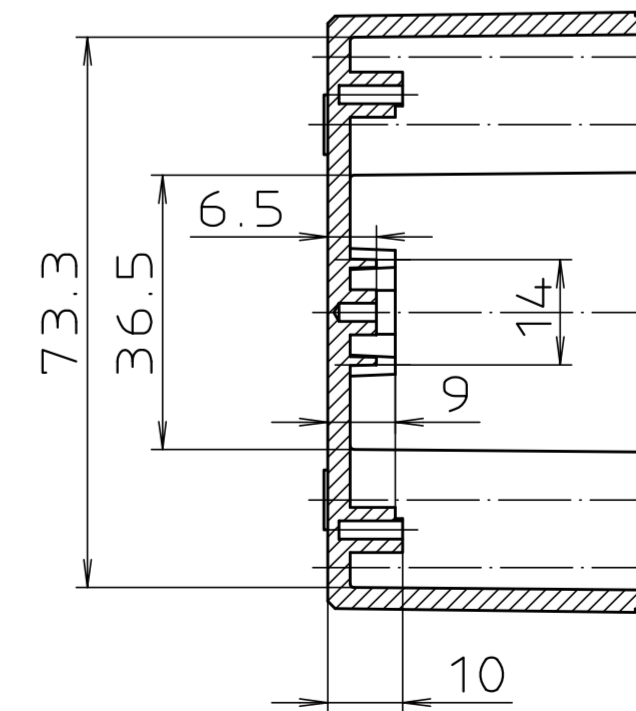

Ausführung EM/ET 220 F

Maßstab : 1:1		Zchn.Nr: 1G 5145.033.04	
Artikel: EM/ET 220 EM/ET 220 F Katalogzeichnung			
1633	212.08.02	 A Phoenix Mecano Company	
2785	01.03.90		
2745	08.01.90		
Ae.Nr:	Datum:	DISK : 2 500 879	Datum: 02.07.92 OK