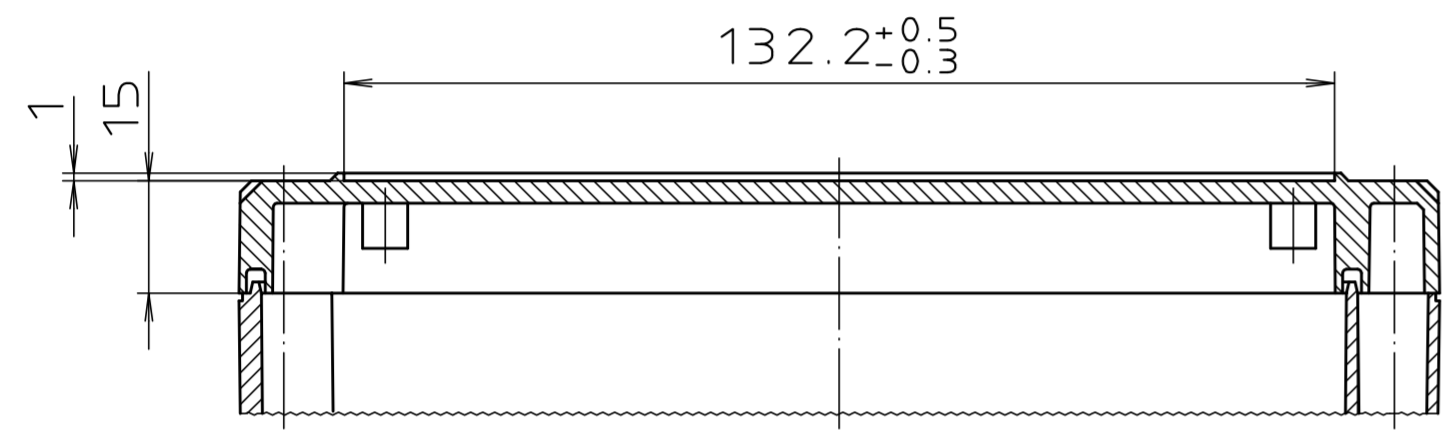

Ausführung EM/ET 220 F

Maßstab : 1:1		Zchn.Nr: 1G 5145.033.04	
Artikel: EM/ET 220 EM/ET 220 F Katalogzeichnung			
1633	212.08.02	 A Phoenix Mecano Company	
2785	01.03.90		
2745	08.01.90		
Ae.Nr:	Datum:	DISK : 2 500 879	Datum: 02.07.92 OK