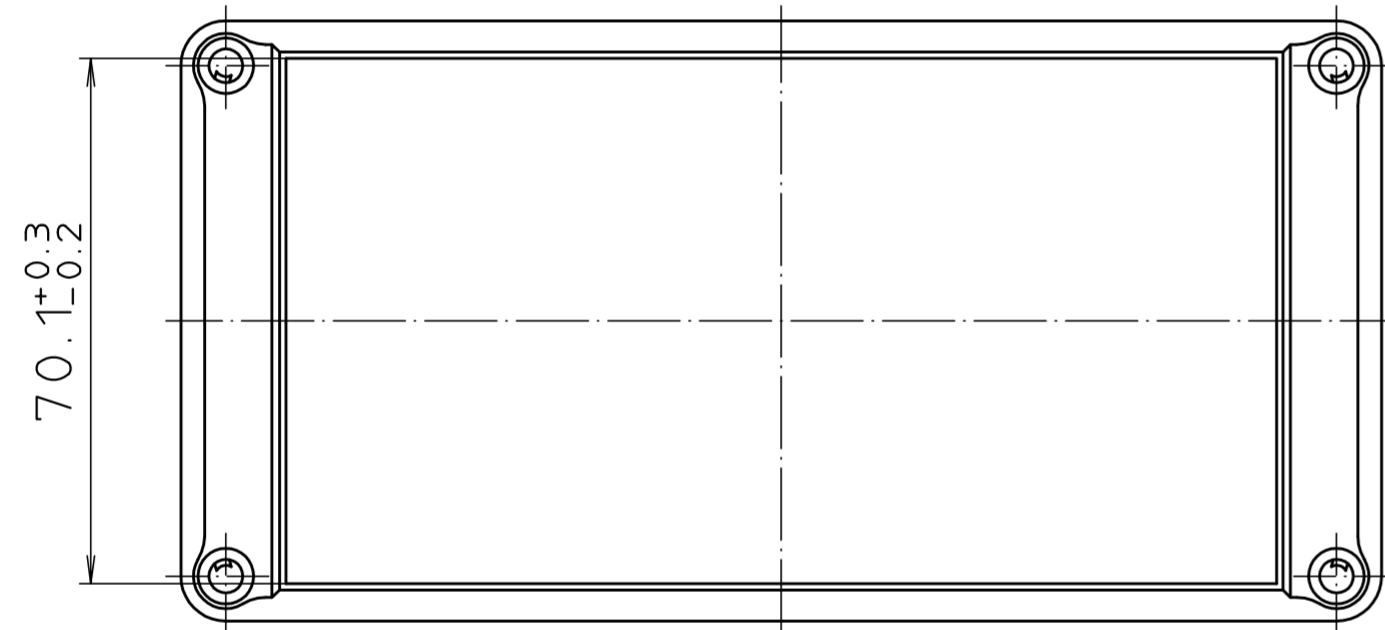

Ausführung EM/ET 220 F

Maßstab : 1:1		Zchn.Nr: 1G 5145.033.04	
Artikel: EM/ET 220 EM/ET 220 F Katalogzeichnung			
1633	212.08.02	 A Phoenix Mecano Company	
2785	01.03.90		
2745	08.01.90		
Ae.Nr:	Datum:	DISK : 2 500 879	Datum: 02.07.92 OK