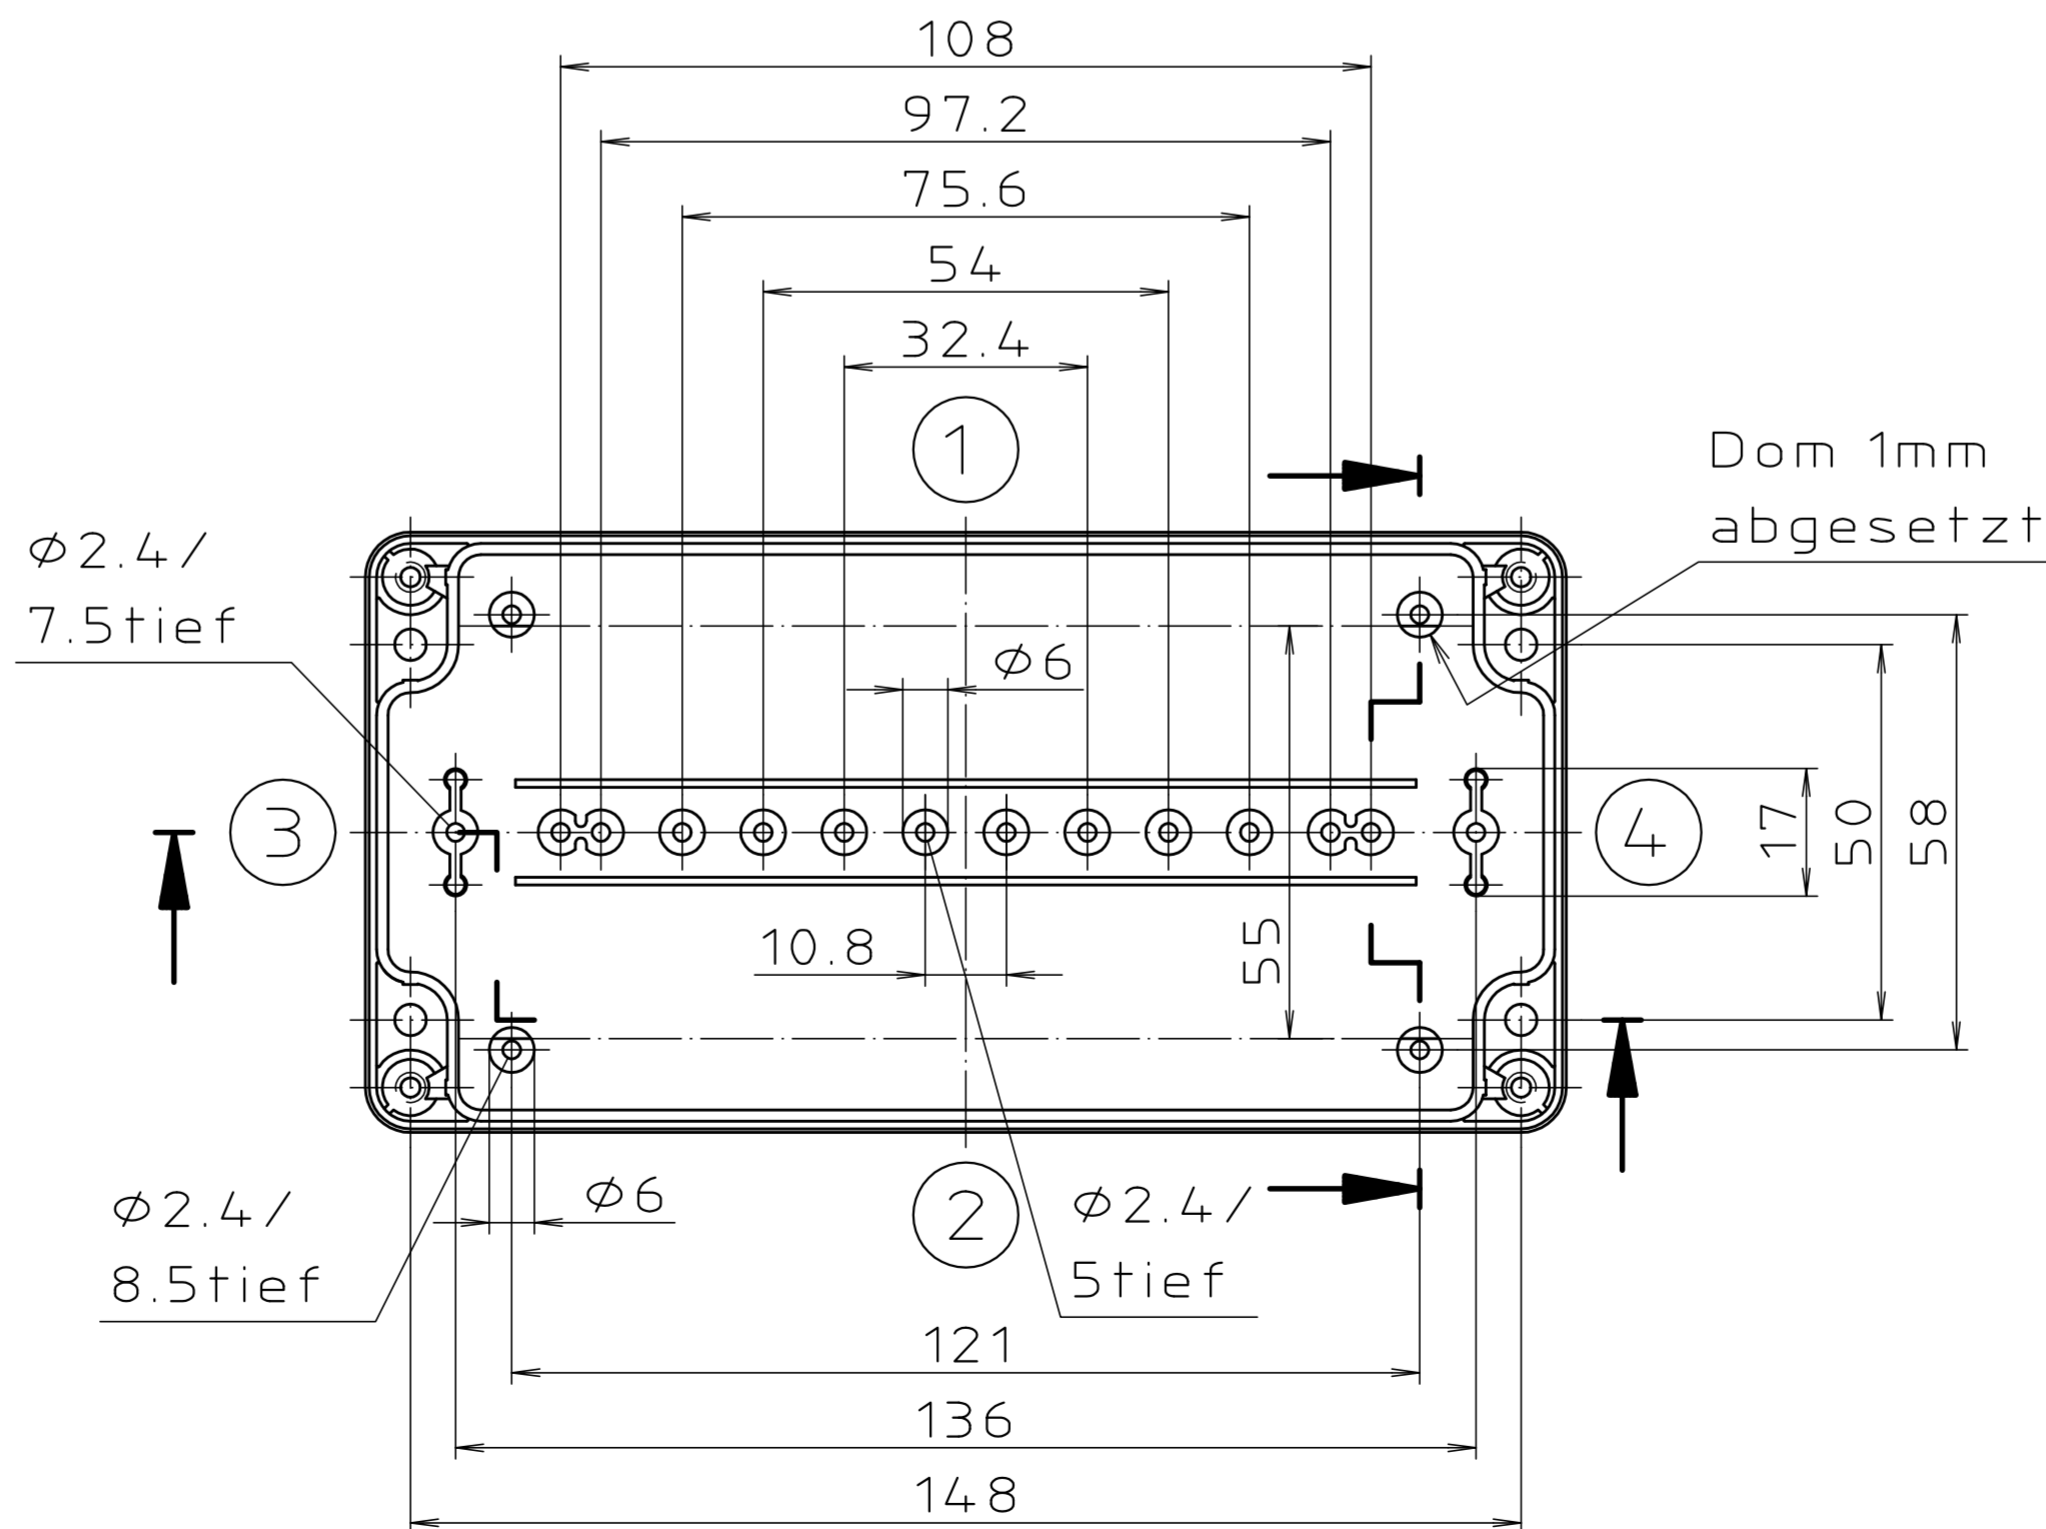

Ausführung EM/ET 220 F

Maßstab : 1:1		Zchn.Nr: 1G 5145.033.04	
Artikel: EM/ET 220 EM/ET 220 F Katalogzeichnung			
1633	212.08.02	 A Phoenix Mecano Company	
2785	01.03.90		
2745	08.01.90		
Ae.Nr:	Datum:	DISK : 2 500 879	Datum: 02.07.92 OK

[CR-425 PAINTED](#) [585-R-WH-PK](#) [M-10-PLATED](#) [60221-01](#) [60566-01-000](#) [HPL-9VB BATT DOOR](#) [M-16-LID-PLATED](#) [M18-PLTD](#) [M-21-LID-PLATED](#) [M-21-PLATED](#) [M-23-PLATED](#) [CU-281-MB](#) [6711GSKT](#) [71884-29-028](#) [LH45-100 Black](#) [7200B](#) [72868-510-000](#) [CNS-0000 Black](#) [72883-510-000](#) [CNS-0101 Black](#) [72906-510-000](#) [CNS-0407 Black](#) [73091-510-000](#) [CNM-0000-BLACK Kit](#) [73092-510-000](#) [CNM-0101 Black](#) [73108-510-000](#) [CNL-0303 Black](#) [73395-510-039](#) [CNS-0006 Bone](#) [74257-510-000](#) [CNL-0004](#) [MDC-1183-PLAIN-ALUM](#) [MDC-1183-PTD](#) [MDC-13104-PLAIN-ALUM](#) [MDC-211 - PAINTED IVORY/BEIGE](#) [MDC-321-PTD](#) [MDC-432-PLAIN-ALUM](#) [MDC-973-PTD](#) [76](#) [77153-01-028](#) [FLX6030](#) [83535-01-508](#) [PS-11296-G](#) [PS-11298-B](#) [116-508](#) [120-407](#) [120-412](#) [120-909](#) [120-455](#) [R272-100-000](#) [120-910](#) [R501-001-010](#) [R508-080-000](#) [R508-160-000](#) [R530-120-000](#) [R530-122-000](#) [R530-200-000](#) [R531-160-000](#) [R531-200-000](#) [R582-080-100](#)