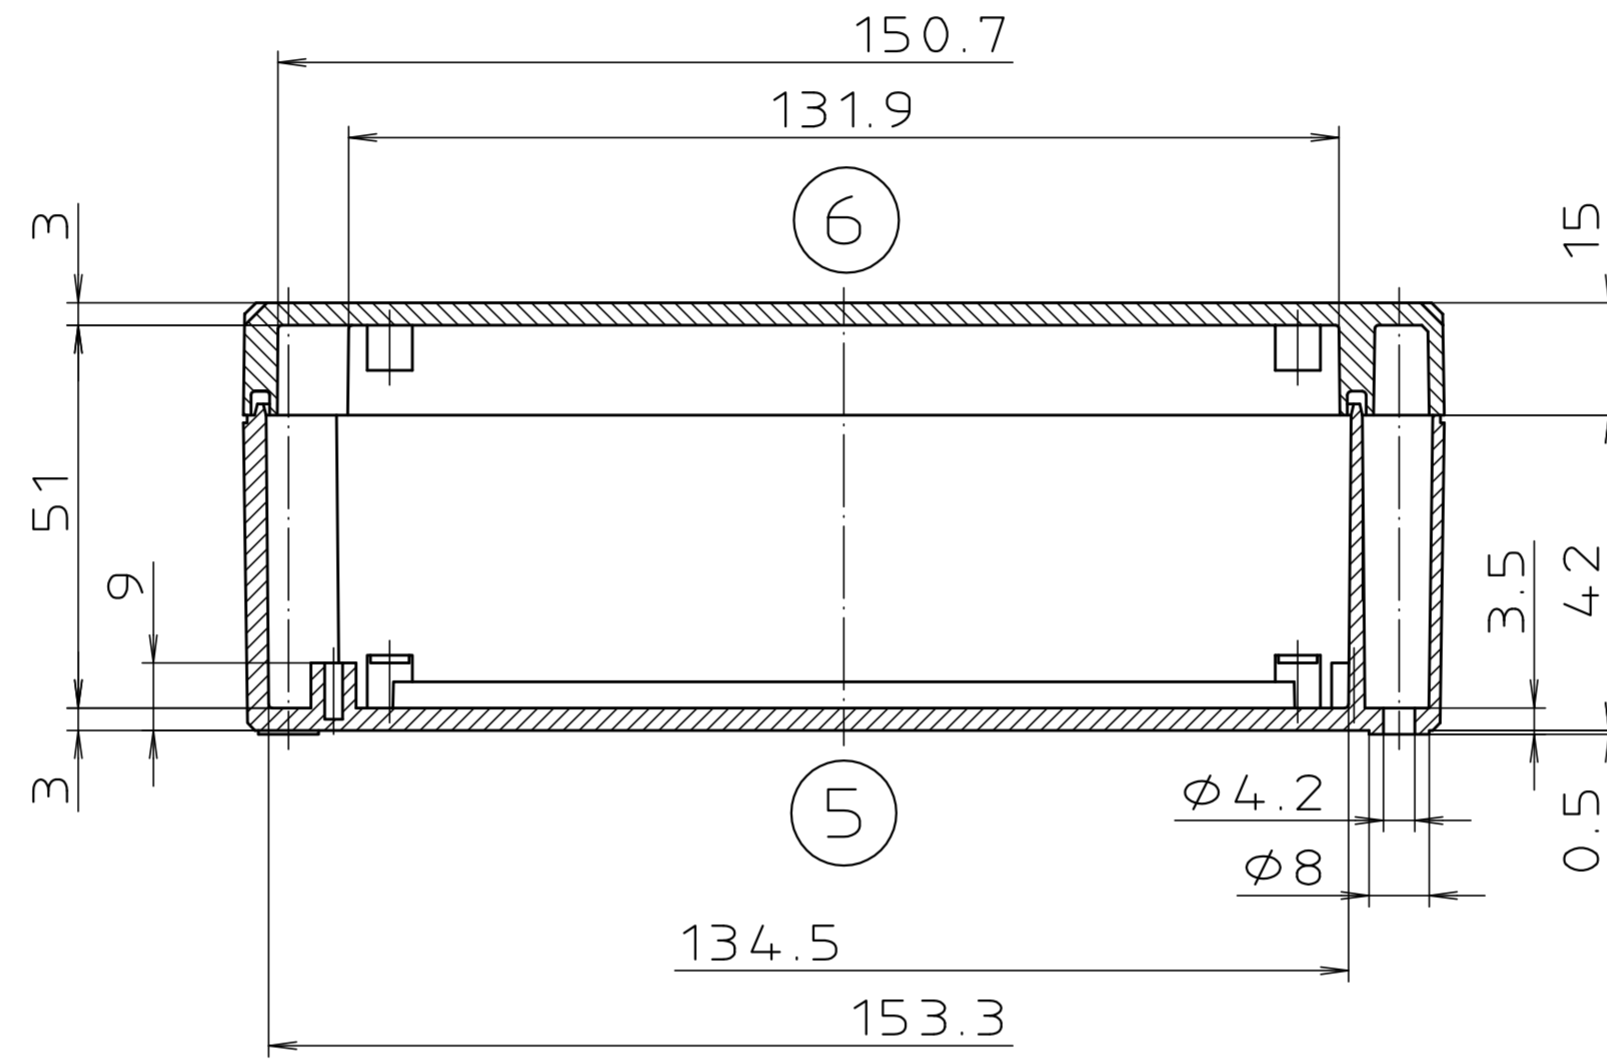

Ausführung EM/ET 220 F

Maßstab : 1:1		Zchn.Nr: 1G 5145.033.04	
Artikel: EM/ET 220 EM/ET 220 F Katalogzeichnung			
1633	212.08.02	 A Phoenix Mecano Company	
2785	01.03.90		
2745	08.01.90		
Ae.Nr:	Datum:	DISK : 2 500 879	Datum: 02.07.92 OK