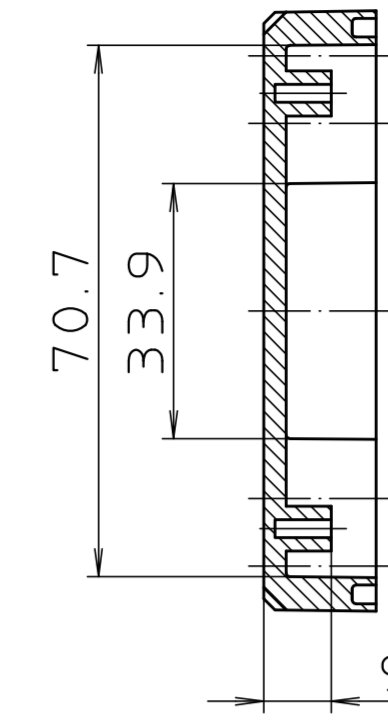

Ausführung EM/ET 220 F

Maßstab : 1:1		Zchn.Nr: 1G 5145.033.04	
Artikel: EM/ET 220 EM/ET 220 F Katalogzeichnung			
1633	212.08.02	 A Phoenix Mecano Company	
2785	01.03.90		
2745	08.01.90		
Ae.Nr:	Datum:	DISK : 2 500 879	Datum: 02.07.92 OK

[CR-425 PAINTED](#) [585-R-WH-PK](#) [M-10-PLATED](#) [60221-01](#) [60566-01-000](#) [HPL-9VB BATT DOOR](#) [M-16-LID-PLATED](#) [M18-PLTD](#) [M-21-LID-PLATED](#) [M-21-PLATED](#) [M-23-PLATED](#) [CU-281-MB](#) [6711GSKT](#) [71884-29-028](#) [LH45-100 Black](#) [7200B](#) [72868-510-000](#) [CNS-0000 Black](#) [72883-510-000](#) [CNS-0101 Black](#) [72906-510-000](#) [CNS-0407 Black](#) [73091-510-000](#) [CNM-0000-BLACK Kit](#) [73092-510-000](#) [CNM-0101 Black](#) [73108-510-000](#) [CNL-0303 Black](#) [73395-510-039](#) [CNS-0006 Bone](#) [74257-510-000](#) [CNL-0004](#) [MDC-1183-PLAIN-ALUM](#) [MDC-1183-PTD](#) [MDC-13104-PLAIN-ALUM](#) [MDC-211 - PAINTED IVORY/BEIGE](#) [MDC-321-PTD](#) [MDC-432-PLAIN-ALUM](#) [MDC-973-PTD](#) [76](#) [77153-01-028](#) [FLX6030](#) [83535-01-508](#) [PS-11296-G](#) [PS-11298-B](#) [116-508](#) [120-407](#) [120-412](#) [120-909](#) [120-455](#) [R272-100-000](#) [120-910](#) [R501-001-010](#) [R508-080-000](#) [R508-160-000](#) [R530-120-000](#) [R530-122-000](#) [R530-200-000](#) [R531-160-000](#) [R531-200-000](#) [R582-080-100](#)