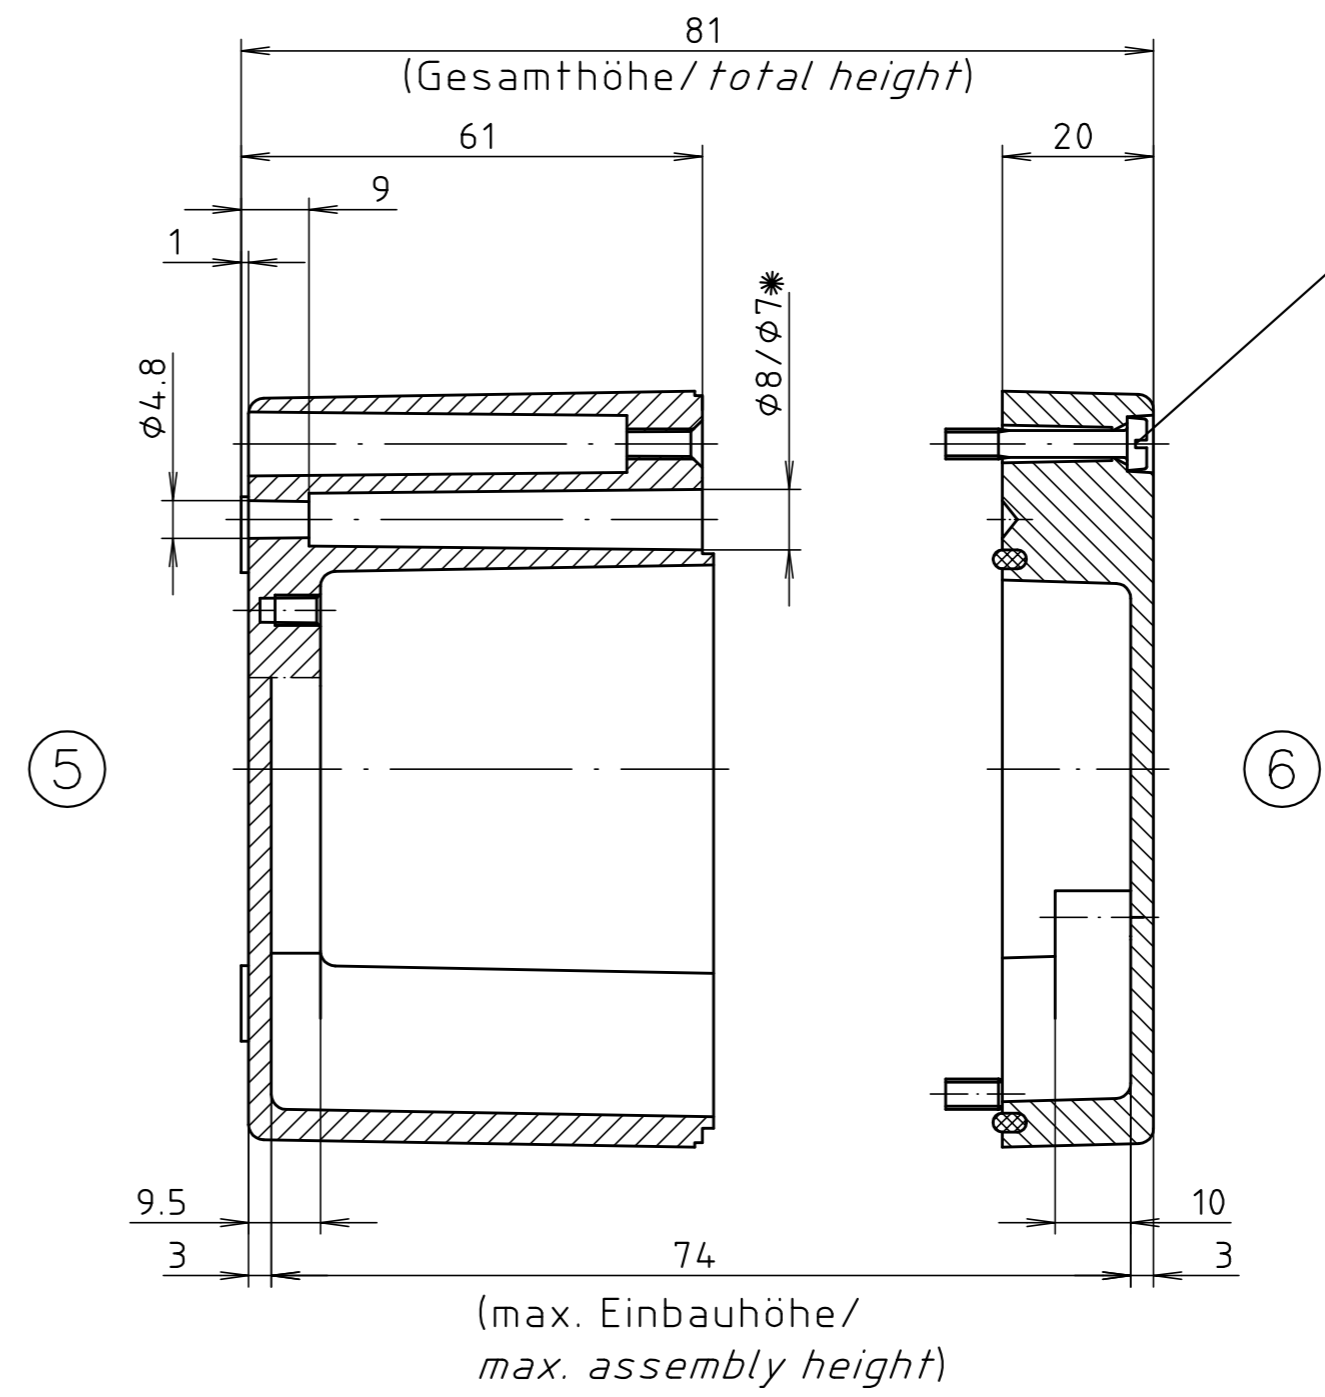

* = Mass durch Formkonizität nach unten verringert.
 Freimass – Toleranz nach GTA 13/5 DIN 1688/
Dimension reduced at bottom due to conical form.
Tolerances to GTA 13/5 DIN 1688

Deckel / lid

Zylinderschraube M4 x 24/7
 ähnl. DIN EN ISO 1207/
cylinder screw M4 x 24/7
similar to DIN EN ISO 1207

Unterteil / base

"Schutzvermerk nach DIN ISO 16016 beachten." "Please pay attention to copyright note DIN ISO 16016"

| | | |
|--|------------------|--|
| Maßstab/ Scale: | 1:1 | |
| Zeichnungs-Nr. / Drawing-No.: | 2K 116.001.03 | |
| Artikel / Article: | A116 / 01.101008 | |
| Katalogzeichnung/ Catalogue drawing | | |
| A Nr. Alt-No.: | Datum/ Date: | |
| DISK: | 2 401 719 | |
| Datum/Date: | 27.04.99 HR | |