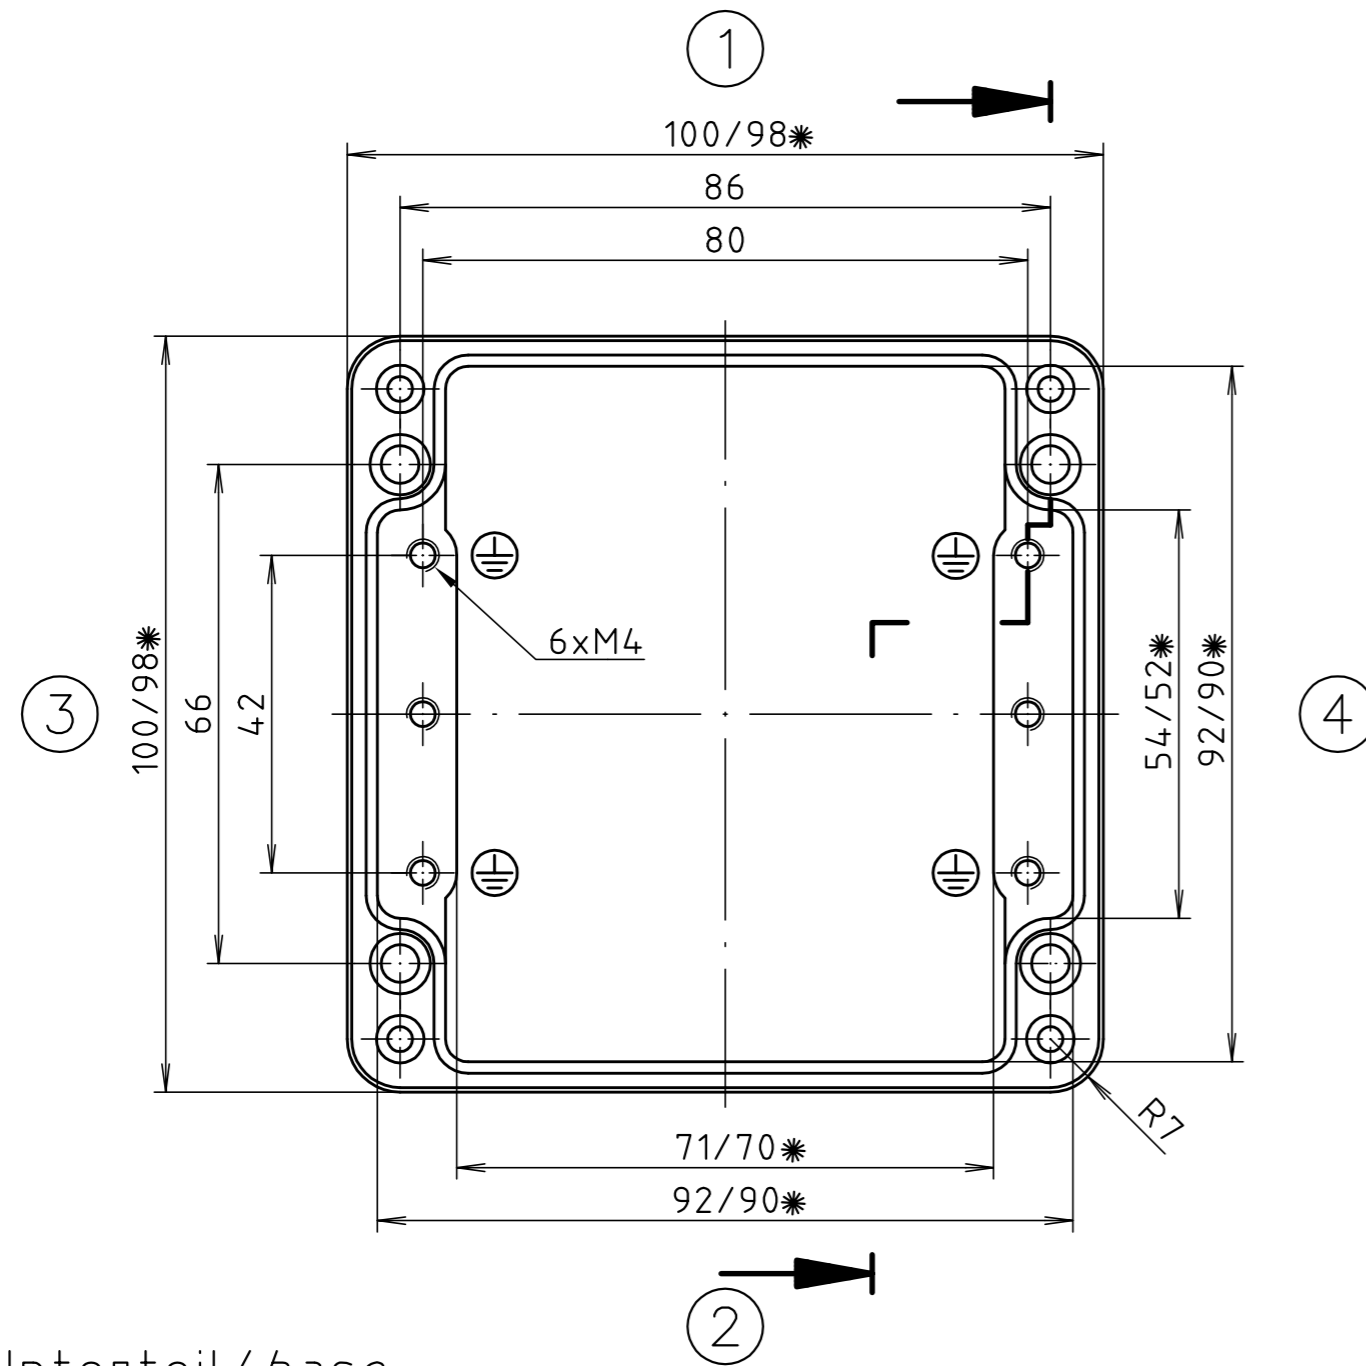

* = Mass durch Formkonizität nach unten verringert.
 Freimass – Toleranz nach GTA 13/5 DIN 1688/
Dimension reduced at bottom due to conical form.
Tolerances to GTA 13/5 DIN 1688

Deckel / lid

Zylinderschraube M4 x 24/7
 ähnl. DIN EN ISO 1207/
cylinder screw M4 x 24/7
similar to DIN EN ISO 1207

Unterteil / base

"Schutzvermerk nach DIN ISO 16016 beachten." "Please pay attention to copyright note DIN ISO 16016"

| | | |
|--|------------------|--|
| Maßstab/ Scale: | 1:1 | |
| Zeichnungs-Nr. / Drawing-No.: | 2K 116.001.03 | |
| Artikel / Article: | A116 / 01.101008 | |
| Katalogzeichnung/ Catalogue drawing | | |
| A Nr. Alt-No.: | Datum/ Date: | |
| DISK: | 2 401 719 | |
| Datum/Date: | 27.04.99 HR | |