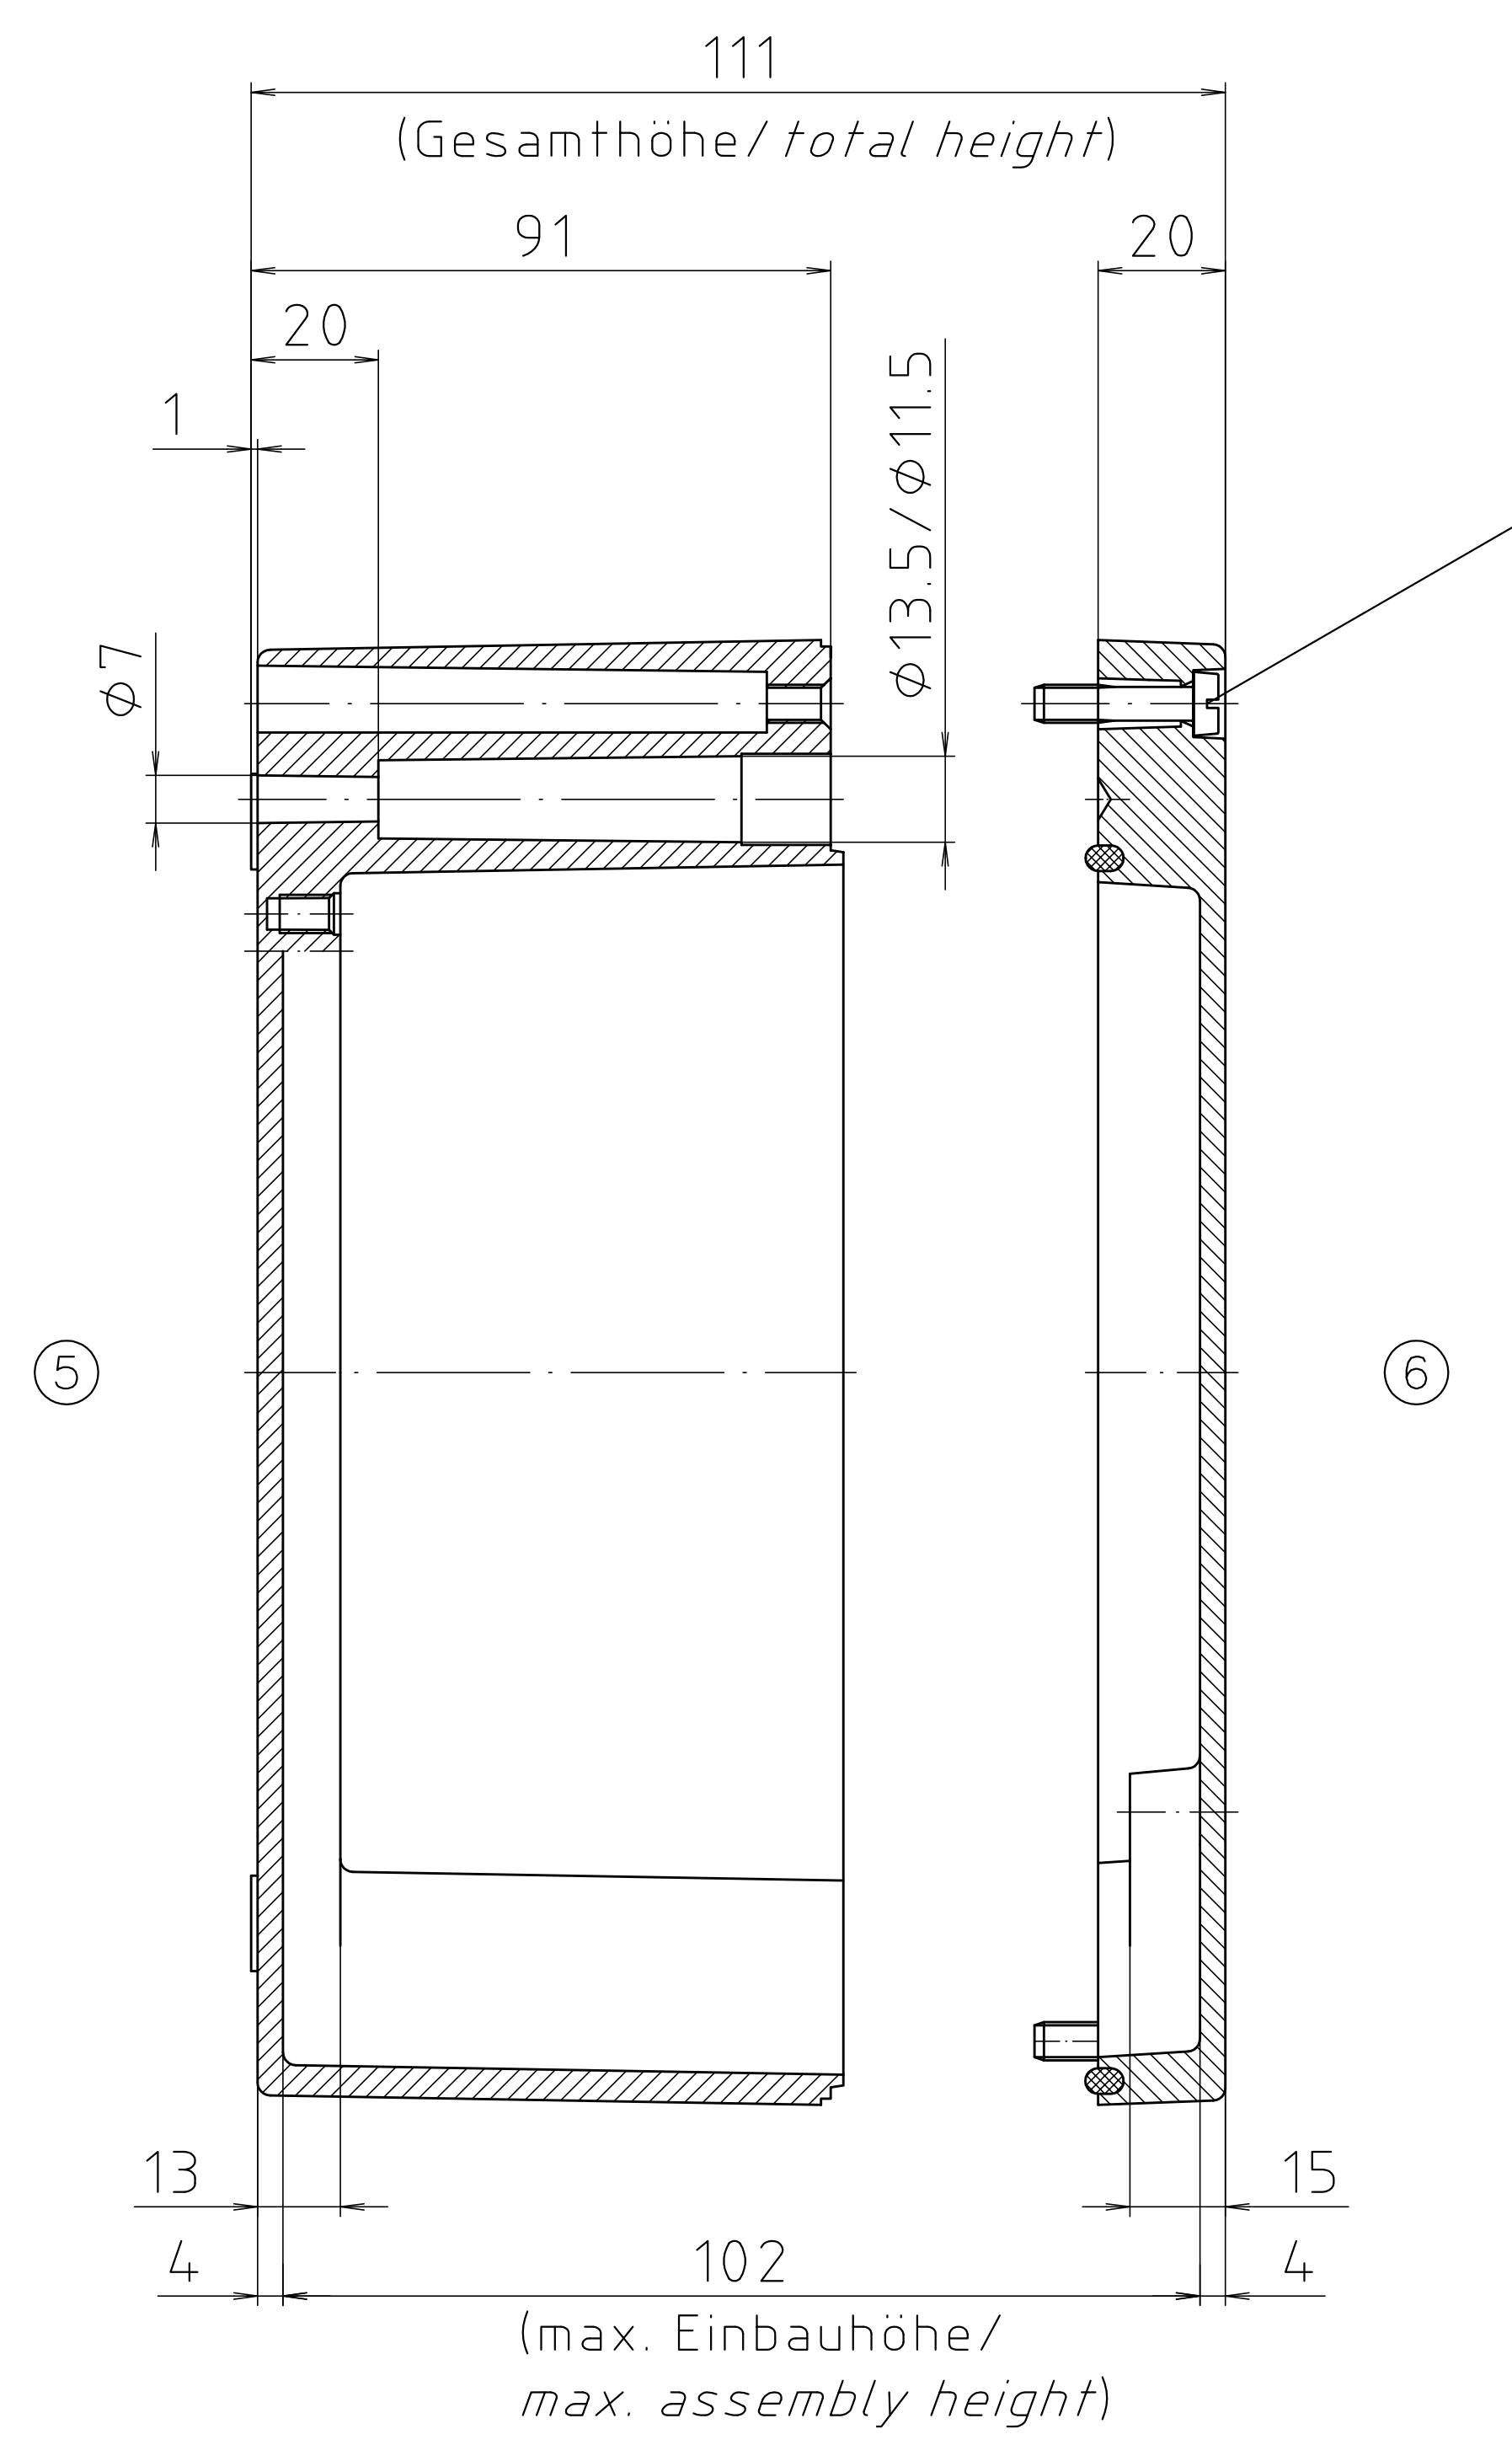

\* = Mass durch Formkonizität nach unten verringert.  
 Freimass – Toleranz nach GTA 13/5 DIN 1688/  
 Dimension reduced at bottom due to conical form.  
 Tolerances to GTA 13/5 DIN 1688

Zylinderschraube M6 x 25/10  
 ähnl. DIN EN ISO 1207/  
 cylinder screw M6 x 25/10  
 similar to DIN EN ISO 1207

Deckel / lid

Unterteil / base

Maßstab/ Scale:	1:1	
Zeichnungs-Nr. / Drawing-No.:	10K 160.010.03	
Artikel / Article:	A160 / 01.233311	
Katalogzeichnung/ Catalogue drawing		
A.Nr. / Datum / Art.-No. / Date:	3795 05.02.07 3587 11.12.01	
DISK:	2 401 739	
Datum / Date:	27.04.99 HR	