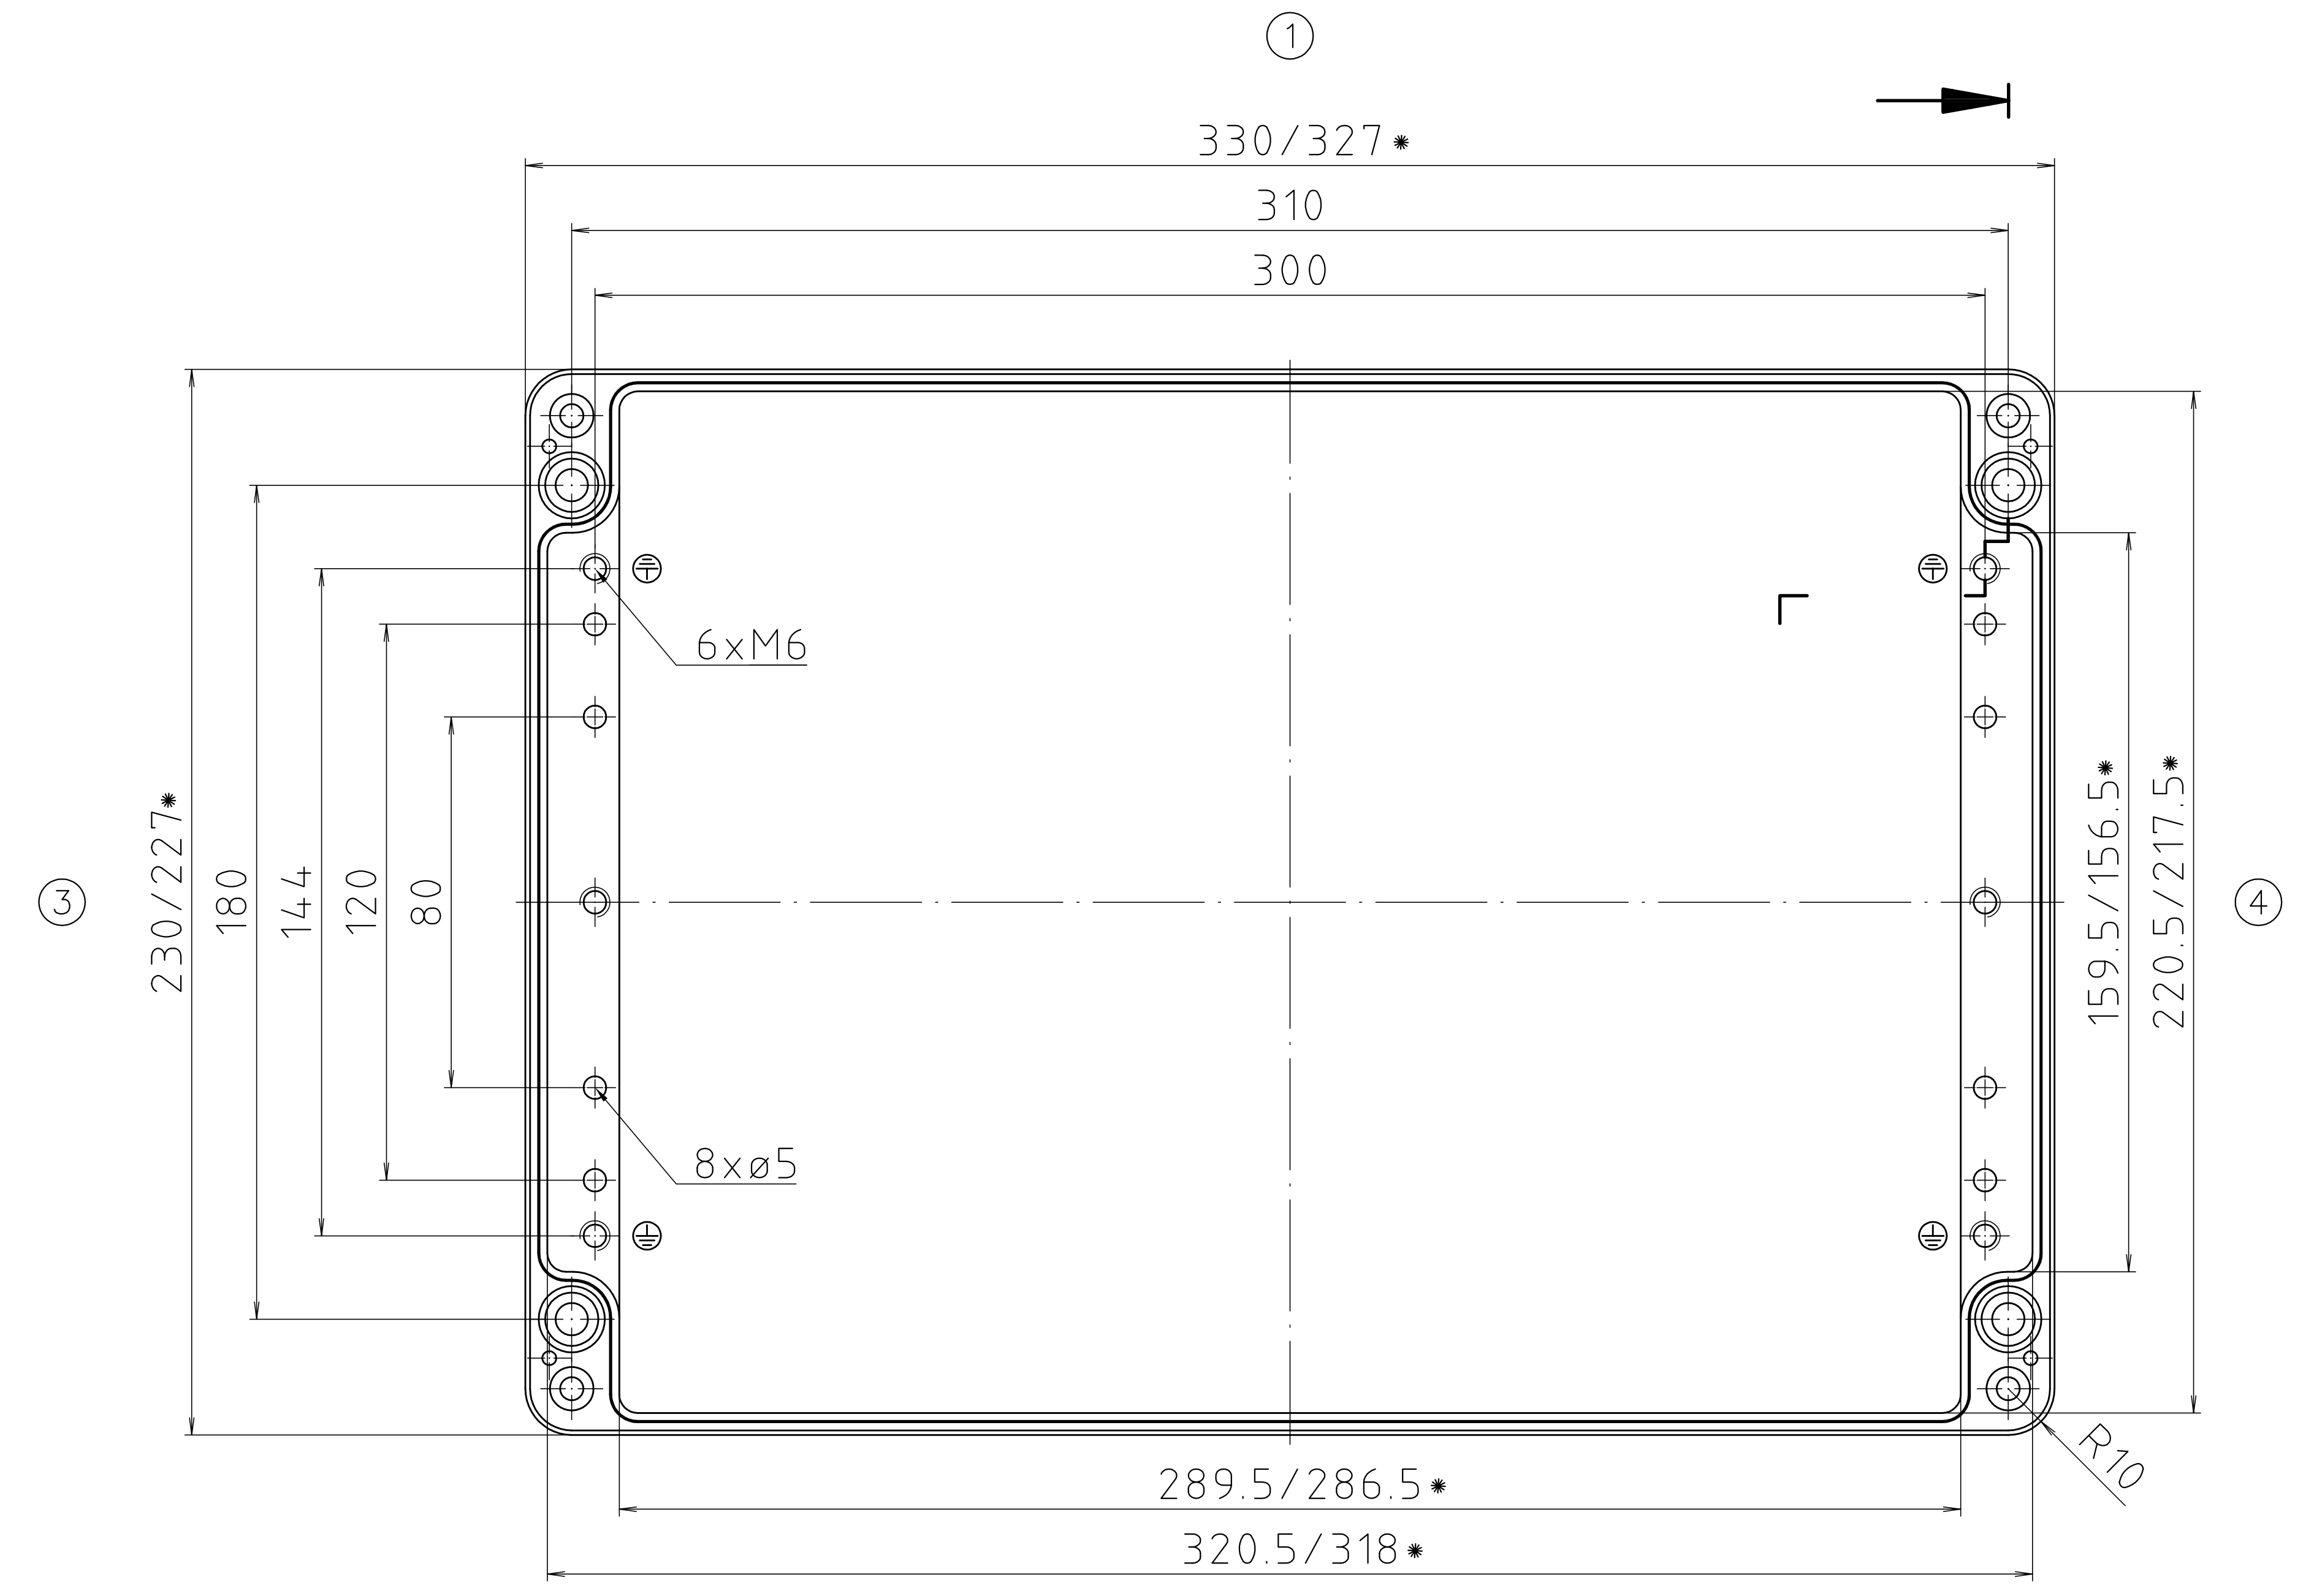

\* = Mass durch Formkonizität nach unten verringert.  
 Freimass – Toleranz nach GTA 13/5 DIN 1688/  
 Dimension reduced at bottom due to conical form.  
 Tolerances to GTA 13/5 DIN 1688

Zylinderschraube M6 x 25/10  
 ähnl. DIN EN ISO 1207/  
 cylinder screw M6 x 25/10  
 similar to DIN EN ISO 1207

Deckel / lid

Unterteil / base

Maßstab/ Scale:	1:1	
Zeichnungs-Nr. / Drawing-No.:	10K 160.010.03	
Artikel / Article:	A160 / 01.233311	
Katalogzeichnung/ Catalogue drawing		
A.Nr. / Datum / Art.-No. / Date:	3795 05.02.07 3587 11.12.01	
DISK:	2 401 739	
Datum / Date:	27.04.99 HR	