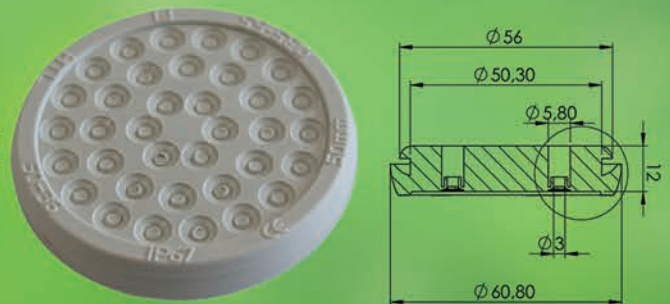

HTL GROMMETS

HTL-50-36