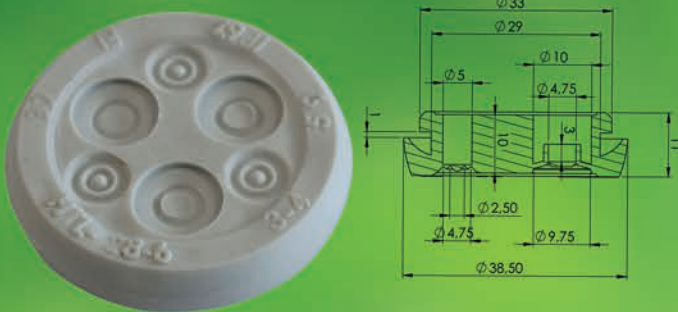

RIT-96

- 4 pcs 26-35 mm
- 8 pcs 15-24 mm
- 4 pcs 15-21 mm
- 52 pcs 10-15 mm
- 28 pcs 7- 12 mm

*Max. 96 pcs cables

CE, FI, IP65, HT 2562500

HTL GROMMETS

HTL-28-6

HTL-50-6

HTL-32-14