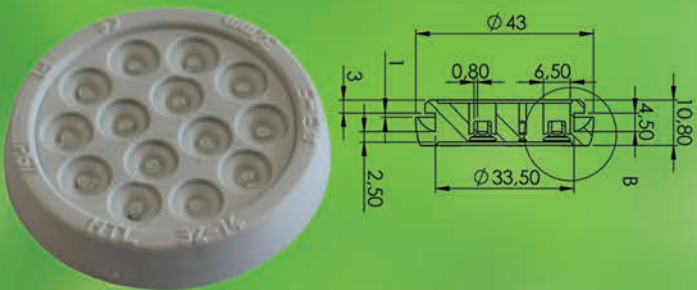

RIT-96

- 4 pcs 26-35 mm
- 8 pcs 15-24 mm
- 4 pcs 15-21 mm
- 52 pcs 10-15 mm
- 28 pcs 7- 12 mm

*Max. 96 pcs cables

CE, FI, IP65, HT 2562500

HTL GROMMETS

HTL-28-6

HTL-50-6

HTL-32-14