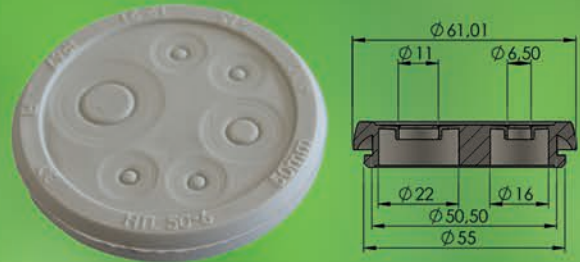

RIT-96

- 4 pcs 26-35 mm
- 8 pcs 15-24 mm
- 4 pcs 15-21 mm
- 52 pcs 10-15 mm
- 28 pcs 7- 12 mm

*Max. 96 pcs cables

CE, FI, IP65, HT 2562500

HTL GROMMETS

HTL-28-6

HTL-50-6

HTL-32-14