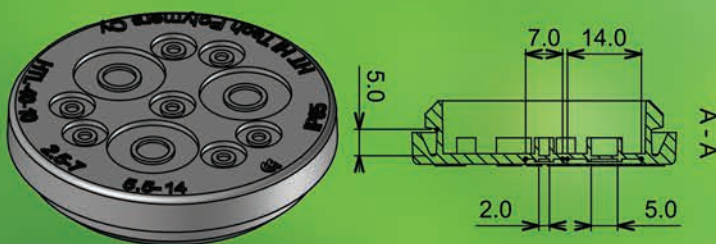

HTL GROMMETS

HTL-40-10