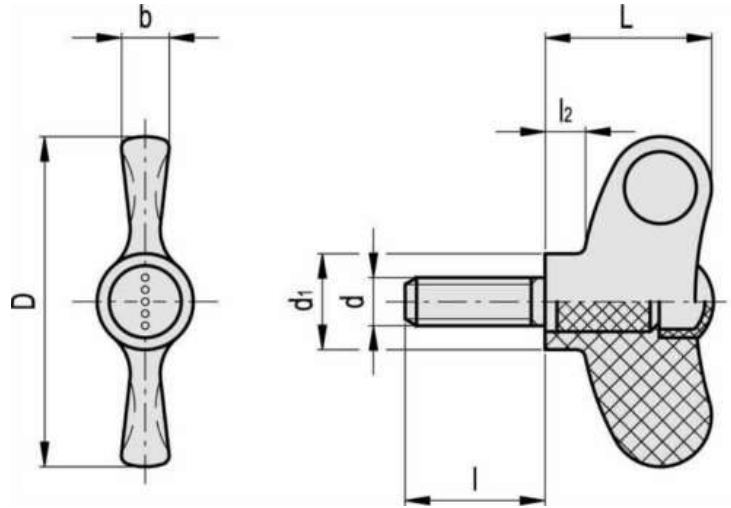

- Black (RAL 7021) C1
- Blue (RAL 5024) C5
- Grey (RAL 7035) C3
- Orange (RAL 2004) C2
- Red (RAL 3000) C6
- Yellow (RAL 1021) C4

EWN-SST-p

Code	Description	D	d_{6g}	L	d₁	l	l₂	b	C# [Nm]	Weight
224536-C1	EWN.48 SST-p-M6x20 -C1	47	M6	24	13.5	20	5.5	7	11	13
224536-C2	EWN.48 SST-p-M6x20 -C2	47	M6	24	13.5	20	5.5	7	11	13
224536-C3	EWN.48 SST-p-M6x20 -C3	47	M6	24	13.5	20	5.5	7	11	13
224536-C4	EWN.48 SST-p-M6x20 -C4	47	M6	24	13.5	20	5.5	7	11	13
224536-C5	EWN.48 SST-p-M6x20 -C5	47	M6	24	13.5	20	5.5	7	11	13
224536-C6	EWN.48 SST-p-M6x20 -C6	47	M6	24	13.5	20	5.5	7	11	13
224546-C1	EWN.48 SST-p-M6x30-C1	47	M6	24	13.5	30	5.5	7	11	15
224546-C2	EWN.48 SST-p-M6x30-C2	47	M6	24	13.5	30	5.5	7	11	15
224546-C3	EWN.48 SST-p-M6x30-C3	47	M6	24	13.5	30	5.5	7	11	15
224546-C4	EWN.48 SST-p-M6x30-C4	47	M6	24	13.5	30	5.5	7	11	15
224546-C5	EWN.48 SST-p-M6x30-C5	47	M6	24	13.5	30	5.5	7	11	15
224546-C6	EWN.48 SST-p-M6x30-C6	47	M6	24	13.5	30	5.5	7	11	15
224549-C1	EWN.48 SST-p-M8x20-C1	47	M8	24	13.5	20	5.5	7	11	20
224549-C2	EWN.48 SST-p-M8x20-C2	47	M8	24	13.5	20	5.5	7	11	20
224549-C3	EWN.48 SST-p-M8x20-C3	47	M8	24	13.5	20	5.5	7	11	20
224549-C4	EWN.48 SST-p-M8x20-C4	47	M8	24	13.5	20	5.5	7	11	20
224549-C5	EWN.48 SST-p-M8x20-C5	47	M8	24	13.5	20	5.5	7	11	20
224549-C6	EWN.48 SST-p-M8x20-C6	47	M8	24	13.5	20	5.5	7	11	20
224551-C1	EWN.48 SST-p-M8x30-C1	47	M8	24	13.5	30	5.5	7	11	22
224551-C2	EWN.48 SST-p-M8x30-C2	47	M8	24	13.5	30	5.5	7	11	22
224551-C3	EWN.48 SST-p-M8x30-C3	47	M8	24	13.5	30	5.5	7	11	22
224551-C4	EWN.48 SST-p-M8x30-C4	47	M8	24	13.5	30	5.5	7	11	22
224551-C5	EWN.48 SST-p-M8x30-C5	47	M8	24	13.5	30	5.5	7	11	22
224551-C6	EWN.48 SST-p-M8x30-C6	47	M8	24	13.5	30	5.5	7	11	22
224553-C1	EWN.48 SST-p-M8x40-C1	47	M8	24	13.5	40	5.5	7	11	25
224553-C2	EWN.48 SST-p-M8x40-C2	47	M8	24	13.5	40	5.5	7	11	25
224553-C3	EWN.48 SST-p-M8x40-C3	47	M8	24	13.5	40	5.5	7	11	25
224553-C4	EWN.48 SST-p-M8x40-C4	47	M8	24	13.5	40	5.5	7	11	25
224553-C5	EWN.48 SST-p-M8x40-C5	47	M8	24	13.5	40	5.5	7	11	25
224553-C6	EWN.48 SST-p-M8x40-C6	47	M8	24	13.5	40	5.5	7	11	25
224626-C1	EWN.55 SST-p-M8x20-C1	55	M8	28	16	20	6.5	8	16	23
224626-C2	EWN.55 SST-p-M8x20-C2	55	M8	28	16	20	6.5	8	16	23
224626-C3	EWN.55 SST-p-M8x20-C3	55	M8	28	16	20	6.5	8	16	23
224626-C4	EWN.55 SST-p-M8x20-C4	55	M8	28	16	20	6.5	8	16	23
224626-C5	EWN.55 SST-p-M8x20-C5	55	M8	28	16	20	6.5	8	16	23
224626-C6	EWN.55 SST-p-M8x20-C6	55	M8	28	16	20	6.5	8	16	23
224636-C1	EWN.55 SST-p-M8x30-C1	55	M8	28	16	30	6.5	8	16	26
224636-C2	EWN.55 SST-p-M8x30-C2	55	M8	28	16	30	6.5	8	16	26
224636-C3	EWN.55 SST-p-M8x30-C3	55	M8	28	16	30	6.5	8	16	26
224636-C4	EWN.55 SST-p-M8x30-C4	55	M8	28	16	30	6.5	8	16	26
224636-C5	EWN.55 SST-p-M8x30-C5	55	M8	28	16	30	6.5	8	16	26
224636-C6	EWN.55 SST-p-M8x30-C6	55	M8	28	16	30	6.5	8	16	26
224638-C1	EWN.55 SST-p-M8x40-C1	55	M8	28	16	40	6.5	8	16	30
224638-C2	EWN.55 SST-p-M8x40-C2	55	M8	28	16	40	6.5	8	16	30
224638-C3	EWN.55 SST-p-M8x40-C3	55	M8	28	16	40	6.5	8	16	30
224638-C4	EWN.55 SST-p-M8x40-C4	55	M8	28	16	40	6.5	8	16	30
224638-C5	EWN.55 SST-p-M8x40-C5	55	M8	28	16	40	6.5	8	16	30