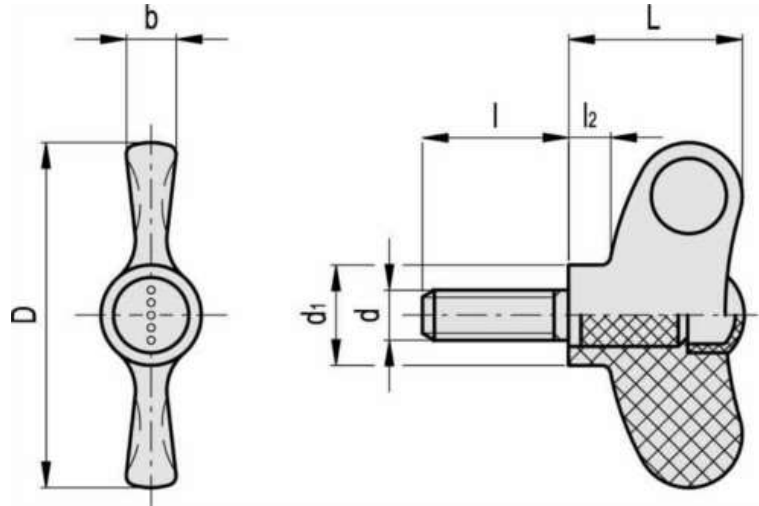

- Black (RAL 7021) C1
- Blue (RAL 5024) C5
- Grey (RAL 7035) C3
- Orange (RAL 2004) C2
- Red (RAL 3000) C6
- Yellow (RAL 1021) C4

EWN-p

Code	Description	D	d_{6g}	L	d₁	l	l₂	b	C# [Nm]	Weight
223511-C1	EWN.48 p-M5x16-C1	47	M5	24	13.5	16	5.5	7	9	11
223511-C2	EWN.48 p-M5x16-C2	47	M5	24	13.5	16	5.5	7	9	11
223511-C3	EWN.48 p-M5x16-C3	47	M5	24	13.5	16	5.5	7	9	11
223511-C4	EWN.48 p-M5x16-C4	47	M5	24	13.5	16	5.5	7	9	11
223511-C5	EWN.48 p-M5x16-C5	47	M5	24	13.5	16	5.5	7	9	11
223511-C6	EWN.48 p-M5x16-C6	47	M5	24	13.5	16	5.5	7	9	11
223516-C1	EWN.48 p-M5x20-C1	47	M5	24	13.5	20	5.5	7	9	12
223516-C2	EWN.48 p-M5x20-C2	47	M5	24	13.5	20	5.5	7	9	12
223516-C3	EWN.48 p-M5x20-C3	47	M5	24	13.5	20	5.5	7	9	12
223516-C4	EWN.48 p-M5x20-C4	47	M5	24	13.5	20	5.5	7	9	12
223516-C5	EWN.48 p-M5x20-C5	47	M5	24	13.5	20	5.5	7	9	12
223516-C6	EWN.48 p-M5x20-C6	47	M5	24	13.5	20	5.5	7	9	12
223531-C1	EWN.48 p-M6x16-C1	47	M6	24	13.5	16	5.5	7	12	13
223531-C2	EWN.48 p-M6x16-C2	47	M6	24	13.5	16	5.5	7	12	13
223531-C3	EWN.48 p-M6x16-C3	47	M6	24	13.5	16	5.5	7	12	13
223531-C4	EWN.48 p-M6x16-C4	47	M6	24	13.5	16	5.5	7	12	13
223531-C5	EWN.48 p-M6x16-C5	47	M6	24	13.5	16	5.5	7	12	13
223531-C6	EWN.48 p-M6x16-C6	47	M6	24	13.5	16	5.5	7	12	13
223536-C1	EWN.48 p-M6x20-C1	47	M6	24	13.5	20	5.5	7	12	13
223536-C2	EWN.48 p-M6x20-C2	47	M6	24	13.5	20	5.5	7	12	13
223536-C3	EWN.48 p-M6x20-C3	47	M6	24	13.5	20	5.5	7	12	13
223536-C4	EWN.48 p-M6x20-C4	47	M6	24	13.5	20	5.5	7	12	13
223536-C5	EWN.48 p-M6x20-C5	47	M6	24	13.5	20	5.5	7	12	13
223536-C6	EWN.48 p-M6x20-C6	47	M6	24	13.5	20	5.5	7	12	13
223541-C1	EWN.48 p-M6x25-C1	47	M6	24	13.5	25	5.5	7	12	13
223541-C2	EWN.48 p-M6x25-C2	47	M6	24	13.5	25	5.5	7	12	13
223541-C3	EWN.48 p-M6x25-C3	47	M6	24	13.5	25	5.5	7	12	13
223541-C4	EWN.48 p-M6x25-C4	47	M6	24	13.5	25	5.5	7	12	13
223541-C5	EWN.48 p-M6x25-C5	47	M6	24	13.5	25	5.5	7	12	13
223541-C6	EWN.48 p-M6x25-C6	47	M6	24	13.5	25	5.5	7	12	13
223546-C1	EWN.48 p-M6x30-C1	47	M6	24	13.5	30	5.5	7	12	15
223546-C2	EWN.48 p-M6x30-C2	47	M6	24	13.5	30	5.5	7	12	15
223546-C3	EWN.48 p-M6x30-C3	47	M6	24	13.5	30	5.5	7	12	15
223546-C4	EWN.48 p-M6x30-C4	47	M6	24	13.5	30	5.5	7	12	15
223546-C5	EWN.48 p-M6x30-C5	47	M6	24	13.5	30	5.5	7	12	15
223546-C6	EWN.48 p-M6x30-C6	47	M6	24	13.5	30	5.5	7	12	15
223556-C1	EWN.48 p-M6x40-C1	47	M6	24	13.5	40	5.5	7	12	17
223556-C2	EWN.48 p-M6x40-C2	47	M6	24	13.5	40	5.5	7	12	17
223556-C3	EWN.48 p-M6x40-C3	47	M6	24	13.5	40	5.5	7	12	17
223556-C4	EWN.48 p-M6x40-C4	47	M6	24	13.5	40	5.5	7	12	17
223556-C5	EWN.48 p-M6x40-C5	47	M6	24	13.5	40	5.5	7	12	17
223556-C6	EWN.48 p-M6x40-C6	47	M6	24	13.5	40	5.5	7	12	17
223565-C1	EWN.48 p-M8x16-C1	47	M8	24	13.5	16	5.5	7	12	13
223565-C2	EWN.48 p-M8x16-C2	47	M8	24	13.5	16	5.5	7	12	13
223565-C3	EWN.48 p-M8x16-C3	47	M8	24	13.5	16	5.5	7	12	13
223565-C4	EWN.48 p-M8x16-C4	47	M8	24	13.5	16	5.5	7	12	13
223565-C5	EWN.48 p-M8x16-C5	47	M8	24	13.5	16	5.5	7	12	13