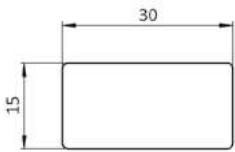

**COVER CAP FOR SUSPENSION PROFILE**

**ABDECKKAPPE FÜR EINHÄNGEPROFIL**

<b>Model</b>	Plastics PA	<b>Ausführung</b>	Kunststoff PA
<b>Description</b>	To seal the end openings of suspension profiles	<b>Beschreibung</b>	zum Abdecken der Profilenden von Einhängeprofilen
<b>Material</b>	Plastics PA, carbon fiber reinforced	<b>Material</b>	Kunststoff PA, kohlefaserverstärkt
<b>Color</b>	Black	<b>Farbe</b>	schwarz
<b>Pack Quantity</b>	20 pieces	<b>Liefereinheit</b>	20 Stück
<b>Specials</b>	not  electrostatically conductive standard version on request	<b>Extras</b>	Standard-Ausführung nicht  elektrostatisch ableitfähig auf Anfrage

Cover Cap for Suspension Profile  
 Abdeckkappe für Einhängeprofil

Weight [g]  
 Gewicht [g]

Profile  
 Profil

Part #  
 Teil-Nr.

 Electrostatically conductive <i>elektrostatisch ableitfähig</i>	1.6	B	<b>091374S01</b>
---	-----	---	------------------