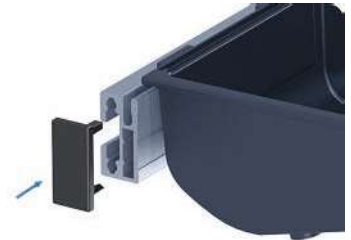

**COVER CAP FOR SUSPENSION PROFILE**

**ABDECKKAPPE FÜR EINHÄNGEPROFIL**

<b>Model</b>	Plastics PA	<b>Ausführung</b>	Kunststoff PA
<b>Description</b>	To seal the end openings of suspension profiles	<b>Beschreibung</b>	zum Abdecken der Profilenden von Einhängeprofilen
<b>Material</b>	Plastics PA, carbon fiber reinforced	<b>Material</b>	Kunststoff PA, kohlefaserverstärkt
<b>Color</b>	Black	<b>Farbe</b>	schwarz
<b>Pack Quantity</b>	20 pieces	<b>Liefereinheit</b>	20 Stück
<b>Specials</b>	not  electrostatically conductive standard version on request	<b>Extras</b>	Standard-Ausführung nicht  elektrostatisch ableitfähig auf Anfrage

Cover Cap for Suspension Profile  
 Abdeckkappe für Einhängeprofil

Weight [g]  
 Gewicht [g]

Profile  
 Profil

Part #  
 Teil-Nr.

 Electrostatically conductive <i>elektrostatisch ableitfähig</i>	1.6	B	<b>091374S01</b>
---	-----	---	------------------