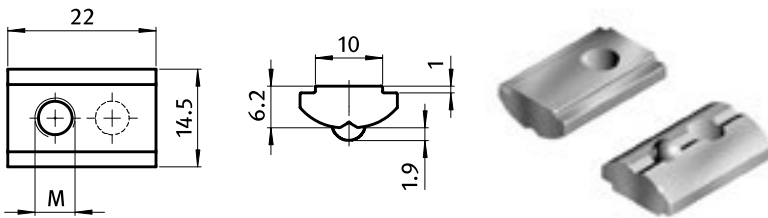

Nutenstein 14,5 x 6,2 mm, einschwenkbar

Roll-in T-slot Nut 14.5 x 6.2 mm

Beschreibung Nut 10, mit Führungssteg und Federkugel, Stahl / Edelstahl
 einschwenkbarer Nutenstein mit Führungssteg und Federkugel

Material Nutenstein:
 Stahl, verzinkt / Edelstahl 1.4301 / 1.4305
 Profil: Stahl / Edelstahl 1.4301 / 1.4305, blank, ohne Gewinde
 Kugel: Edelstahl

Liefereinheit 100 Stück

Extras ⚡ elektrostatisch ableitfähig, verschiedene Längen mit mehreren Gewinden in unterschiedlichen Größen auf Anfrage

Description *Slot 10, Self-aligning with Spring Loaded Ball, Steel / Stainless Steel*
 Self-aligning roll-in T-slot nut with spring loaded ball

Material T-slot nut:
 Zinc plated steel / stainless steel SS304 / SS303
 Rod: Steel / stainless steel SS304 / SS303 plain, without thread
 Ball: Stainless steel

Pack Quantity 100 pieces

Specials ⚡ electrostatically conductive, different lengths with multiple threads in different sizes available on request

Nutenstein <i>T-slot Nut</i>	Größe <i>Size</i>	Gewicht [g] <i>Weight [g]</i>	Teil.-Nr. <i>Part #</i>
Stahl <i>Steel</i>	M4	11.8	096124
	M5	11.4	096125
	M6	11.1	096126
	M8	10.1	096128
Edelstahl <i>Stainless steel</i>	M4	11.8	096124E
	M5	11.4	096125E
	M6	11.1	096126E
	M8	10.1	096128E
Profil Stahl <i>Rod, steel</i>	1500 mm	870.0	096120.1500
Profil Edelstahl <i>Rod, stainless steel</i>	1500 mm	870.0	096120E.1500