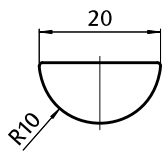

**Nutenstein 20,0 x 10,0 mm, einschwenkbar**

**Roll-in-T-slot Nut 20.0 x 10.0 mm**

**Beschreibung** Nut 12, Stahl  
einschwenkbarer Nutenstein

**Material** Stahl, verzinkt

**Liefereinheit** 100 Stück

**Extras** elektrostatisch ableitfähig, verschiedene Längen mit mehreren Gewinden in unterschiedlichen Größen auf Anfrage

*Slot 12, Steel*

**Description** *Roll-in T-slot nut*

**Material** *Zinc plated steel*

**Pack Quantity** *100 pieces*

**Specials** *electrostatically conductive, different lengths with multiple threads in different sizes available on request*

**Nutenstein**  
*T-slot Nut*

**Größe**  
*Size*

**Gewicht [g]**  
*Weight [g]*

**Teil-Nr.**  
*Part #*

	Größe <i>Size</i>	Gewicht [g] <i>Weight [g]</i>		Teil-Nr. <i>Part #</i>
	M6	28.6	I	096176
	M8	27.2	I	096178