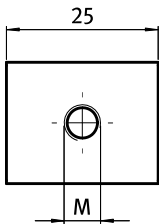

**Nutenstein 20,0 x 10,0 mm, einschwenkbar**

**Roll-in-T-slot Nut 20.0 x 10.0 mm**

**Beschreibung** Nut 12, Stahl  
einschwenkbarer Nutenstein

**Material** Stahl, verzinkt

**Liefereinheit** 100 Stück

**Extras** elektrostatisch ableitfähig, verschiedene Längen mit mehreren Gewinden in unterschiedlichen Größen auf Anfrage

*Slot 12, Steel*

**Description** *Roll-in T-slot nut*

**Material** *Zinc plated steel*

**Pack Quantity** *100 pieces*

**Specials** *electrostatically conductive, different lengths with multiple threads in different sizes available on request*

**Nutenstein**  
*T-slot Nut*

**Größe**  
*Size*

**Gewicht [g]**  
*Weight [g]*

**Teil-Nr.**  
*Part #*

	Größe <i>Size</i>	Gewicht [g] <i>Weight [g]</i>		Teil-Nr. <i>Part #</i>
	M6	28.6	I	096176
	M8	27.2	I	096178