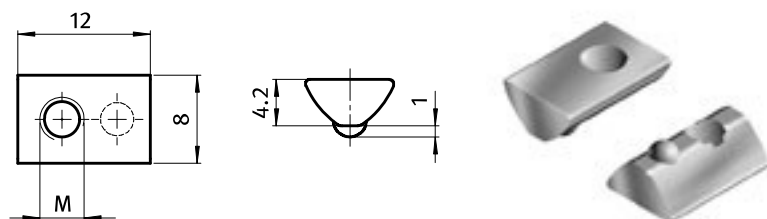

### Roll-in T-slot Nut 8.0 x 4.2 mm

Nut 5, mit Federkugel,  
 Stahl / Edelstahl

**Beschreibung** einschwenkbarer Nutenstein mit Federkugel  
**Material** Nutenstein: Stahl, verzinkt / Edelstahl 1.4301 / 1.4305  
 Profil: Stahl, blank, ohne Gewinde  
 Kugel: Edelstahl

**Liefereinheit** 100 Stück

**Extras** elektrostatisch ableitfähig, verschiedene Längen mit mehreren Gewinden in unterschiedlichen Größen auf Anfrage

Slot 5, with Spring Loaded Ball,  
 Steel / Stainless Steel

**Description** Roll-in T-slot nut with spring loaded ball  
**Material** T-slot nut: Zinc plated steel / stainless steel SS304 / SS303  
 Rod: Steel, plain, without thread  
 Ball: Stainless steel

**Pack Quantity** 100 pieces

**Specials** electrostatically conductive, different lengths with multiple threads in different sizes available on request

Nutenstein <i>T-slot Nut</i>	Größe <i>Size</i>	Gewicht [g] <i>Weight [g]</i>	Teil-Nr. <i>Part #</i>
Stahl <i>Steel</i>	M3	2.0 <b>I</b>	096203
	M4	1.8 <b>I</b>	096204
	M5	1.6 <b>I</b>	096205
Edelstahl <i>Stainless steel</i>	M4	1.8 <b>I</b>	096204E
	M5	1.6 <b>I</b>	096205E
Profil Stahl <i>Rod, steel</i>	1500 mm	309.0 <b>I</b>	096200.1500