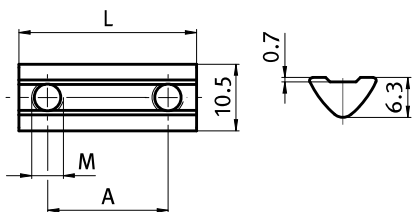

**Doppelnutenstein 10,5 x 6,3 mm, einschwenkbar**

**Roll-in Double T-slot Nut 10.5 x 6.3 mm**

Nut 6, Stahl  
**Beschreibung** einschwenkbarer Doppelnutenstein  
**Material** Stahl, verzinkt  
**Liefereinheit** 100 Stück  
**Extras** verschiedene Längen mit mehreren Gewinden in unterschiedlichen Größen auf Anfrage

Slot 6, Steel  
**Description** Roll-in Double T-slot nut  
**Material** Zinc plated steel  
**Pack Quantity** 100 pieces  
**Specials** Different lengths with multiple threads in different sizes available on request

Doppelnutenstein Double T-slot Nut	Größe Size	L [mm]	A [mm]	Gewicht [g] Weight [g]		Teil-Nr. Part #
	M5	28.0	19.0	7.2	I	096235D28
	M5	58.0	49.0	17.0	I	096235D58
	M6	28.0	17.0	6.0	I	096236D28
	M6	58.0	47.0	16.0	I	096236D58