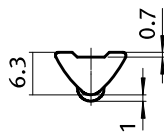

Nutenstein 10,5 x 6,3 mm, einschwenkbar

Roll-in T-slot Nut 10.5 x 6.3 mm

Beschreibung Nut 6, mit Federkugel, Stahl / Edelstahl
 einschwenkbarer Nutenstein mit Federkugel

Material Nutenstein:
 Stahl, verzinkt / Edelstahl 1.4301 / 1.4305
 Profil: Stahl, blank, ohne Gewinde
 Kugel: Edelstahl

Liefereinheit 100 Stück

Extras elektrostatisch ableitfähig, verschiedene Längen mit mehreren Gewinden in unterschiedlichen Größen auf Anfrage

Description Slot 6, with Spring Loaded Ball, Steel / Stainless Steel
 Roll-in T-slot nut with spring loaded ball

Material T-slot nut:
 Zinc plated steel / stainless steel SS304 / SS303
 Rod: Steel, plain, without thread
 Ball: Stainless steel

Pack Quantity 100 pieces

Specials electrostatically conductive, different lengths with multiple threads in different sizes available on request

Nutenstein <i>T-slot Nut</i>	Größe <i>Size</i>	Gewicht [g] <i>Weight [g]</i>		Teil-Nr. <i>Part #</i>
Stahl <i>Steel</i>	M3	5.2	I	096233
	M4	5.0	I	096234
	M5	4.8	I	096235
	M6	4.5	I	096236
Edelstahl <i>T-slot nut</i>	M5	4.8	I	096235E
	M6	4.5	I	096236E
Profil Stahl <i>Rod, steel</i>	1500 mm	465.0	I	096230.1500