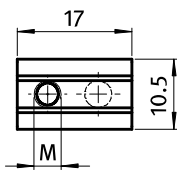

Nutenstein 10,5 x 6,3 mm, einschwenkbar

Roll-in T-slot Nut 10.5 x 6.3 mm

Beschreibung Nut 6, mit Federkugel, Stahl / Edelstahl
 einschwenkbarer Nutenstein mit Federkugel

Material Nutenstein:
 Stahl, verzinkt / Edelstahl 1.4301 / 1.4305
 Profil: Stahl, blank, ohne Gewinde
 Kugel: Edelstahl

Liefereinheit 100 Stück

Extras elektrostatisch ableitfähig, verschiedene Längen mit mehreren Gewinden in unterschiedlichen Größen auf Anfrage

Description Slot 6, with Spring Loaded Ball, Steel / Stainless Steel
 Roll-in T-slot nut with spring loaded ball

Material T-slot nut:
 Zinc plated steel / stainless steel SS304 / SS303
 Rod: Steel, plain, without thread
 Ball: Stainless steel

Pack Quantity 100 pieces

Specials electrostatically conductive, different lengths with multiple threads in different sizes available on request

Nutenstein <i>T-slot Nut</i>	Größe <i>Size</i>	Gewicht [g] <i>Weight [g]</i>		Teil-Nr. <i>Part #</i>
Stahl <i>Steel</i>	M3	5.2	I	096233
	M4	5.0	I	096234
	M5	4.8	I	096235
	M6	4.5	I	096236
Edelstahl <i>T-slot nut</i>	M5	4.8	I	096235E
	M6	4.5	I	096236E
Profil Stahl <i>Rod, steel</i>	1500 mm	465.0	I	096230.1500