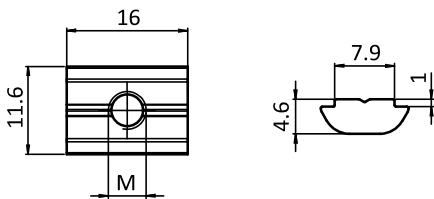

Nutenstein 11,6 x 4,6 mm, einschwenkbar

Roll-in T-slot Nut 11.6 x 4.6 mm

Beschreibung Nut 8, mit Führungssteg, Stahl
 einschwenkbarer, leitfähiger Nutenstein mit Führungssteg und Federblech

Material Nutenstein: Stahl, verzinkt
 Profil: Stahl, blank, ohne Gewinde

Liefereinheit 100 Stück

Extras verschiedene Längen mit mehreren Gewinden in unterschiedlichen Größen auf Anfrage

Description *Slot 8, Self-aligning, Steel*
 Self-aligning, conductive roll-in T-slot nut with spring leaf

Material T-slot nut: Zinc plated steel
 Rod: Steel, plain, without thread

Pack Quantity 100 pieces

Specials Different lengths with multiple threads in different sizes available on request

Nutenstein <i>T-slot Nut</i>	Größe <i>Size</i>	Gewicht [g] <i>Weight [g]</i>		Teil-Nr. <i>Part #</i>
	M4	4.2	B	096314
	M5	3.8	B	096315
	M6	3.2	B	096316
	M8	2.6	B	096318
Profil <i>Rod</i>	1500 mm	175.0	B	096310.1500