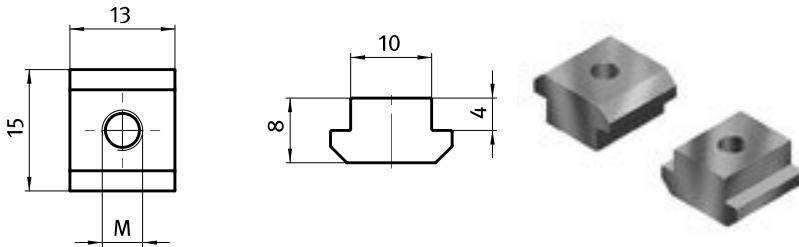

Nutenstein 15,0 x 8,0 mm

T-slot Nut 15.0 x 8.0 mm

Beschreibung Nut 10, mit Führungssteg, Stahl
 Nutenstein mit Führungssteg

Material Stahl, verzinkt

Liefereinheit 100 Stück

Extras ⚡ elektrostatisch ableitfähig, verschiedene Längen mit mehreren Gewinden in unterschiedlichen Größen auf Anfrage

Description Slot 10, Self-aligning, Steel
 Self-aligning T-slot nut

Material Zinc plated steel

Pack Quantity 100 pieces

Specials ⚡ electrostatically conductive, different lengths with multiple threads in different sizes available on request

Nutenstein
T-slot Nut

Größe
 Size

Gewicht [g]
 Weight [g]

Teil-Nr.
 Part #

Nutenstein <i>T-slot Nut</i>	Größe Size	Gewicht [g] Weight [g]	Teil-Nr. Part #
	M5	9.0	096355
	M6	8.5	096356
	M8	7.5	096358

X-ON Electronics