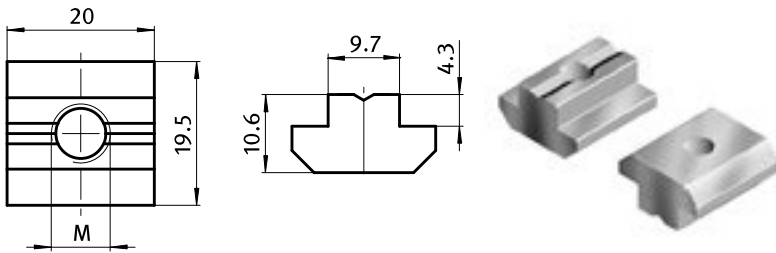

Nutenstein 19,5 x 10,6 mm

T-slot Nut 19.5 x 10.6 mm

Beschreibung Nut 10, mit Führungsteg, Stahl / Edelstahl
 Nutenstein mit Führungsteg

Material Stahl, verzinkt / Edelstahl 1.4301 / 1.4305

Liefereinheit 100 Stück

Extras verschiedene Längen mit mehreren Gewinden in unterschiedlichen Größen auf Anfrage

Description Slot 10, Self-aligning, Steel / Stainless Steel
 Self-aligning T-slot nut

Material Zinc plated steel / stainless steel SS304 / SS303

Pack Quantity 100 pieces

Specials Different lengths with multiple threads in different sizes available on request

Nutenstein <i>T-slot Nut</i>	Größe <i>Size</i>	Gewicht [g] <i>Weight [g]</i>	Teil-Nr. <i>Part #</i>
Stahl Steel	M5	22.0	096395
	M6	20.4	096396
	M8	20.0	096398
Edelstahl Stainless Steel	M6	22.6	096396E
	M8	21.0	096398E