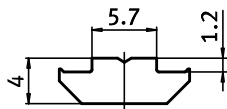

**Liefereinheit** 100 Stück

**Extras** verschiedene Längen mit mehreren Gewinden in unterschiedlichen Größen auf Anfrage

**Description** Slot 6, Self-aligning, Stainless steel  
 Self-aligning T-slot nut, ⚡ electrostatically conductive

**Material** Stainless steel SS304 / SS303

**Pack Quantity** 100 pieces

**Specials** Different lengths with multiple threads in different sizes available on request

Nutenstein  
*T-slot Nut*

Größe  
 Size