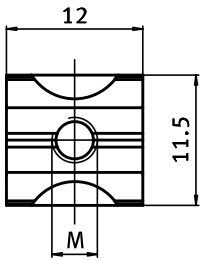

**Nutenstein 11,5 x 4,0 mm**

**T-slot Nut 11.5 x 4.0 mm**

**Beschreibung** Nut 6, mit Führungssteg, Edelstahl  
 Nutenstein mit Führungssteg, ⚡ elektrostatisch ableitfähig

**Material** Edelstahl 1.4301 / 1.4305

**Liefereinheit** 100 Stück

**Extras** verschiedene Längen mit mehreren Gewinden in unterschiedlichen Größen auf Anfrage

**Description** Slot 6, Self-aligning, Stainless steel  
 Self-aligning T-slot nut, ⚡ electrostatically conductive

**Material** Stainless steel SS304 / SS303

**Pack Quantity** 100 pieces

**Specials** Different lengths with multiple threads in different sizes available on request

Nutenstein  
*T-slot Nut*

Größe  
 Size

Gewicht [g]  
 Weight [g]

Teil-Nr.  
 Part #

Nutenstein <i>T-slot Nut</i>	Größe Size	Gewicht [g] Weight [g]		Teil-Nr. Part #
	M4	3.0	<b>B</b>	<b>096484E</b>
	M5	3.0	<b>B</b>	<b>096485E</b>