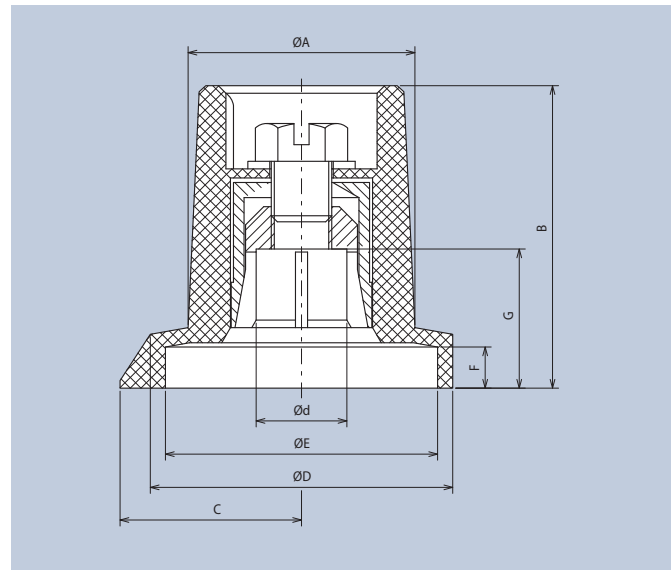

Kunststoff Drehknöpfe matt mit Spannzangenbefestigung

Plastic Turning Knobs mat with Collet Fixing

Technische Daten

Werkstoff: PBT

General Technical Data

Material: PBT

ØA	B	C	Ød	ØE	F	G	schwarz black Art.-Nr.
12	14	7,5	3	-	-	5	4307.3131
12	14	7,5	3,2	-	-	5	4307.1131
12	14	7,5	4	-	-	5	4307.4131
15	16	9,5	4	-	-	5	4309.4131
15	16	9,5	6	-	-	5	4309.6131
15	16	9,5	6,35	-	-	5	4309.7131
20	17	13	4	17	2,5	11	4311.4131
20	17	13	6	17	2,5	11	4311.6131
20	17	13	6,35	17	2,5	11	4311.7131
28	18,5	17	6	23	4,5	11	4312.6131
28	18,5	17	6,35	23	4,5	11	4312.7131

ØA	B	C	Ød	Ød	ØE	F	G	schwarz black Art.-Nr.
12	18	10,5	3	17	15	2,5	9	4308.3131
12	18	10,5	3,2	17	15	2,5	9	4308.1131
12	18	10,5	4	17	15	2,5	9	4308.4131
15	20	12	4	20	18	2,5	9	4310.4131
15	20	12	6	20	18	2,5	9	4310.6131
15	20	12	6,35	20	18	2,5	9	4310.7131

Abdeckkappen matt

Caps mat

Technische Daten

Werkstoff: ABS

General Technical Data

Material: ABS

Abdeckkappe passend zu Knopf-ØA · Cap fits to knob-ØA						
Farbe · Color	Strichanzeige Indicator mark	Ø12 · Art.-Nr.	Ø15 · Art.-Nr.	Ø20 · Art.-Nr.	Ø28 · Art.-Nr.	
■ red	ohne · without	4307.0021	4309.0021	4311.0021	4312.0021	
■ black	ohne · without	4307.0031	4309.0031	4311.0031	4312.0031	
■ grey	ohne · without	4307.0041	4309.0041	4311.0041	4312.0041	
■ red	black	4307.0121	4309.0121	4311.0121	4312.0121	
■ black	white	4307.0131	4309.0131	4311.0131	4312.0131	
■ grey	black	4307.0141	4309.0141	4311.0141	4312.0141	