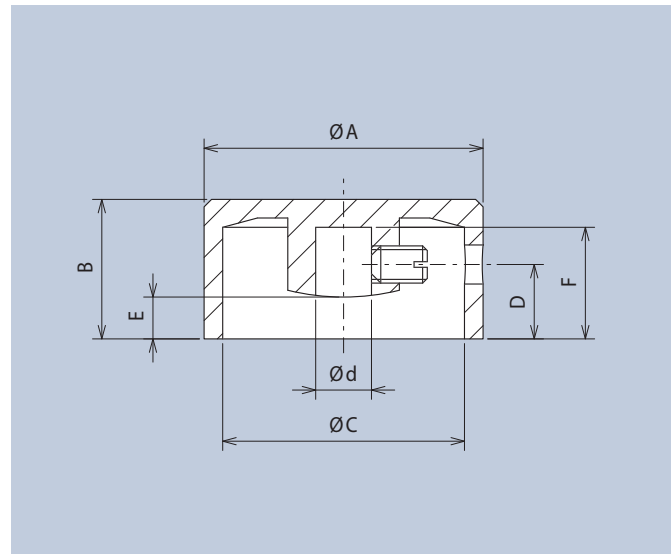

Aluminium Drehknöpfe mit Gewindestiftbefestigung

Aluminium Turning Knobs with Setscrew Fixing

schutzlackiert, ohne Strichanzeige · protective finish, without indicator mark

ØA	B	ØC	Ød	D	E	F	Art.-Nr.
8	15	-	4	6	-	13,5	510.41
12	15	11	6	6	2,5	13,5	511.61
20	15	18	6	7,5	3,5	12	512.61
30	15	26	6	8	4,5	12	513.61
40	15	36	6	7,5	3	12	514.61
50	15	46	6	7,5	3	12	515.61

schutzlackiert, mit Strichanzeige (rot) · protective finish, with indicator mark (red)

ØA	B	ØC	Ød	D	E	F	Art.-Nr.
8	15	-	4	6	-	13,5	520.411
12	15	11	6	6	2,5	13,5	521.611
20	15	18	6	7,5	3,5	12	522.611
30	15	26	6	8	4,5	12	523.611
40	15	36	6	7,5	3	12	524.611
50	15	46	6	7,5	3	12	525.611