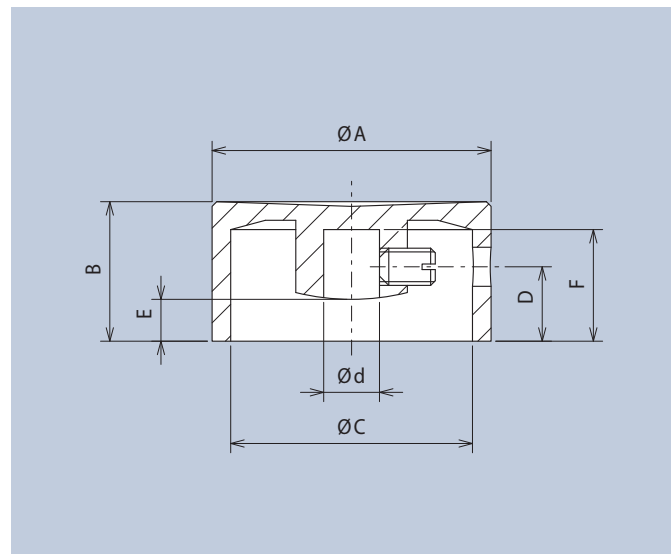

schutzlackiert, mit Strichanzeige (schwarz)
protective finish, with indicator mark (black)

ØA	B	ØC	Ød	D	E	F	Art.-Nr.
8	15	-	4	6	-	13,5	520.4191
12	15	11	6	6	2,5	13,5	521.6191
20	15	18	6	7,5	3,5	12	522.6191
30	15	26	6	8	4,5	12	523.6191
40	15	36	6	7,5	3	12	524.6191
50	15	46	6	7,5	3	12	525.6191