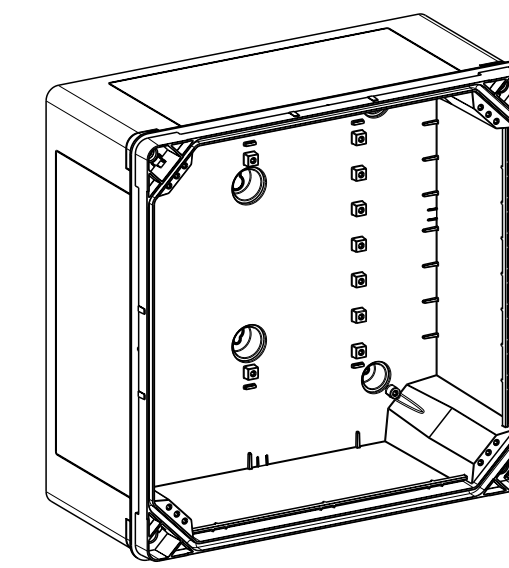

Seite A+C
side A+C

1:5

Deckel Innenansicht
cover inside