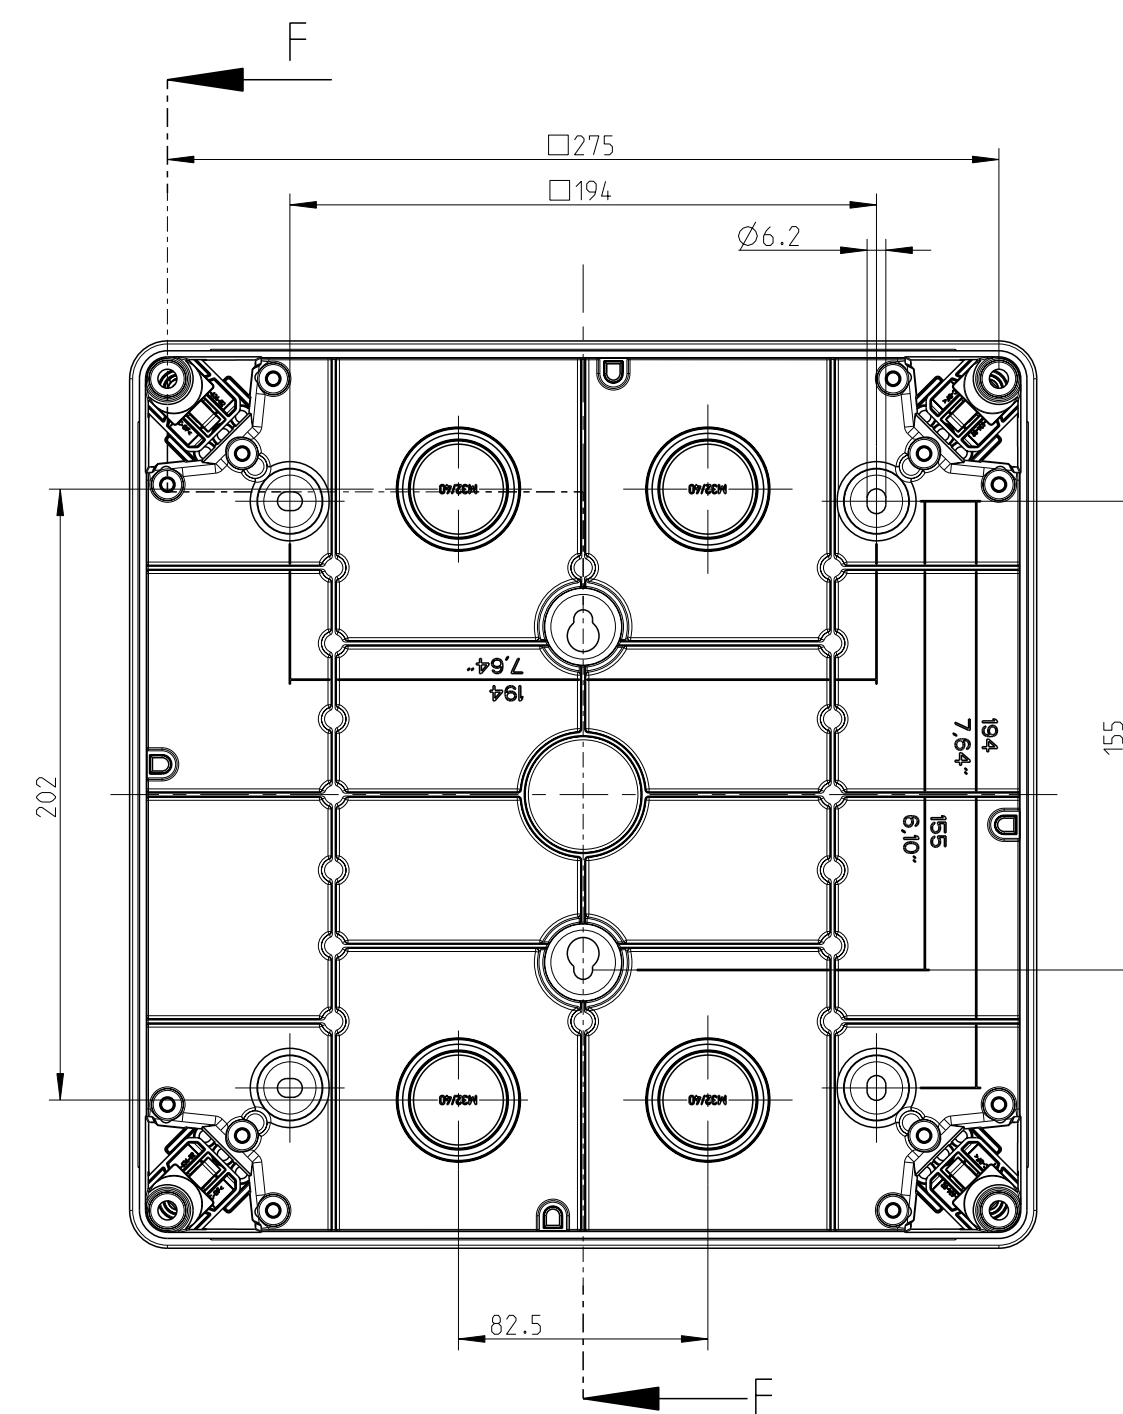

Seite B+D
side B+D