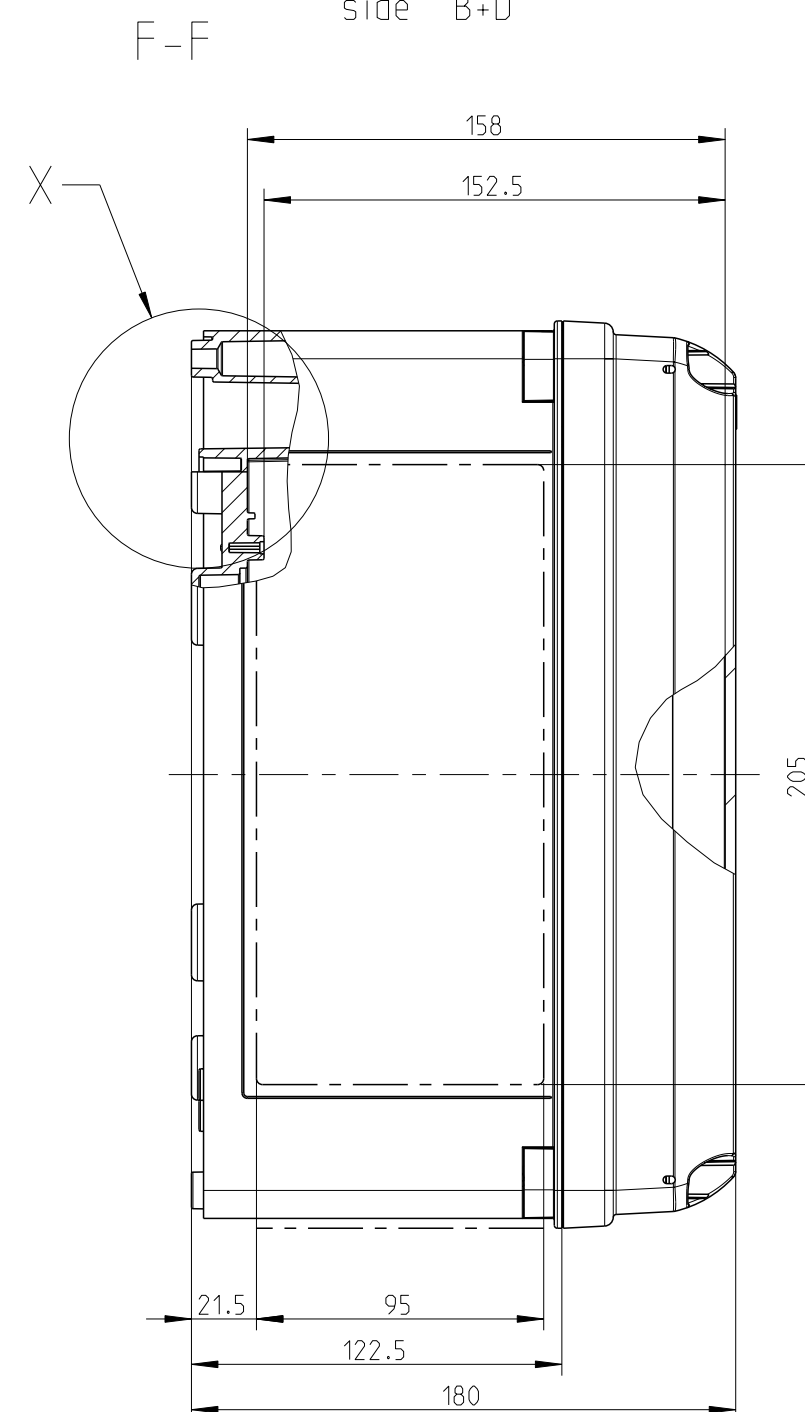

Seite B+D
side B+D