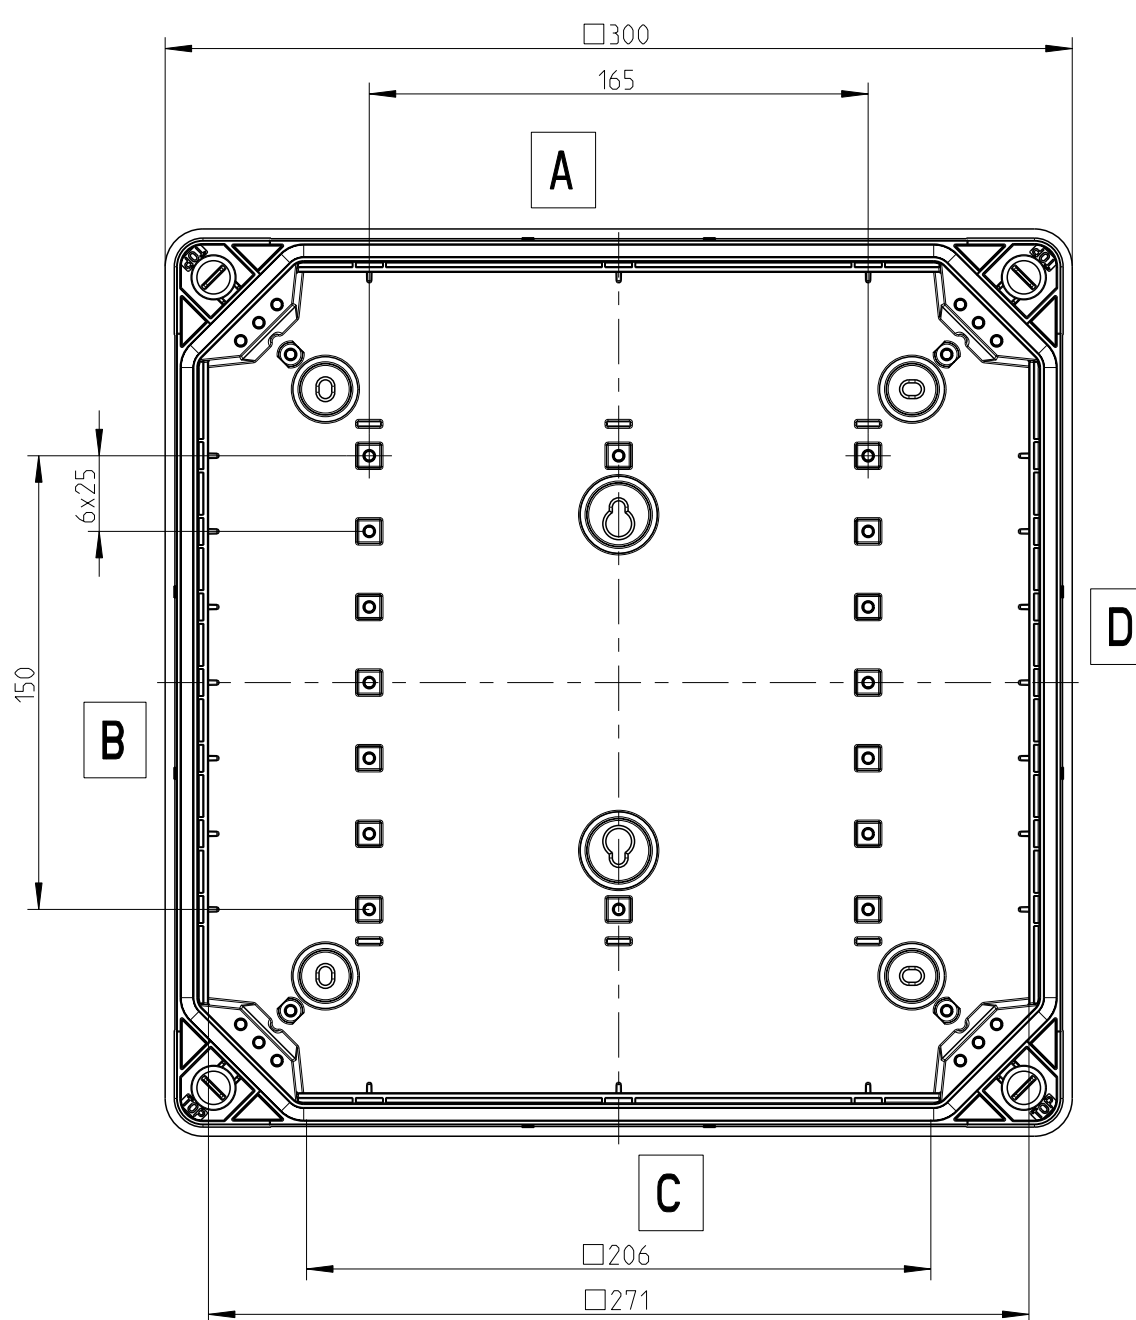

ohne Deckel
without cover