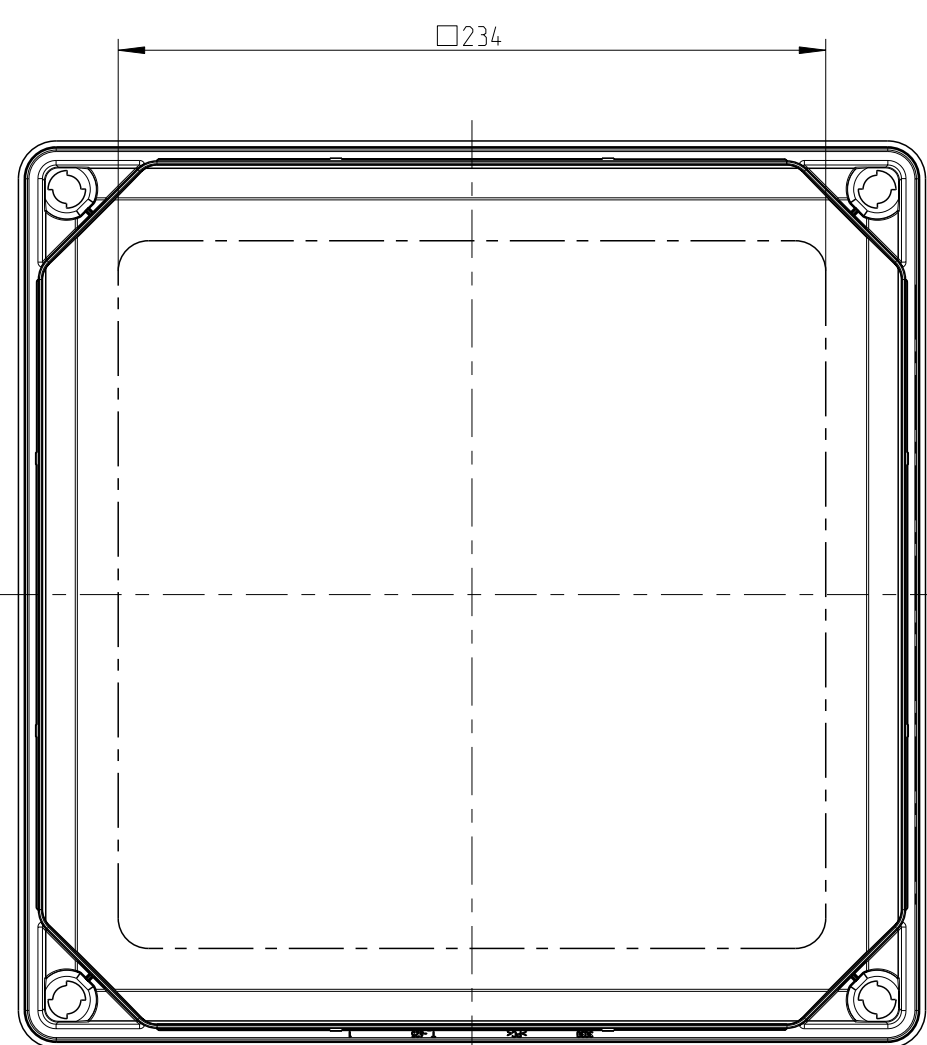

Seite A+C
side A+C

1:5

Deckel Innenansicht
cover inside

ohne Deckel
without cover

Seite B+D
side B+D

--- Bereich für Durchgangsöffnungen
--- area for passage openings

Fehlende Bemaßungen können dem DXF entnommen werden
missing dimensions are provided in the dxf

Schutzvermerk ISO 16016 beachten. Refer to protection notice ISO 16016. Maßstab: 2:5

es spelsberg Massblatt/ dimension sheet
GEOS-L 3030-18
M-700-433-01