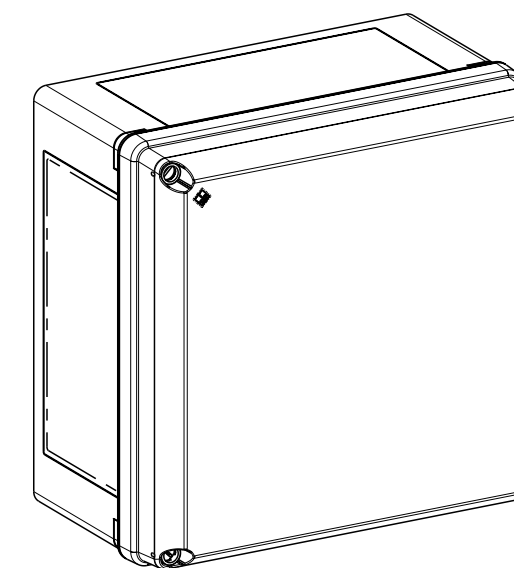

Seite A+C
side A+C

1:5

Deckel Innenansicht
cover inside