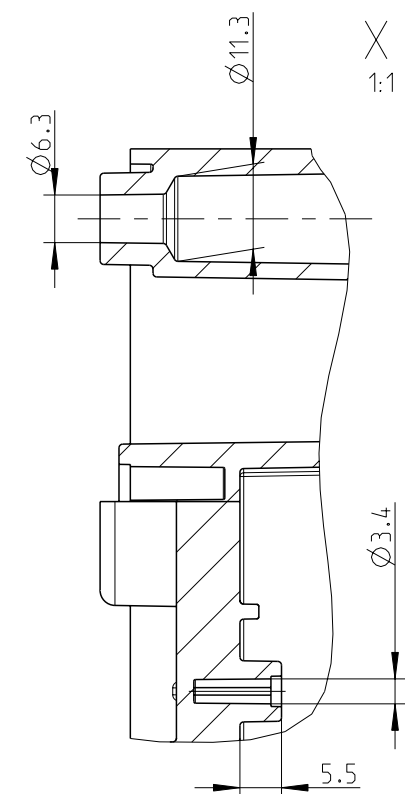

Seite A+C
side A+C

1:5

Deckel Innenansicht
cover inside