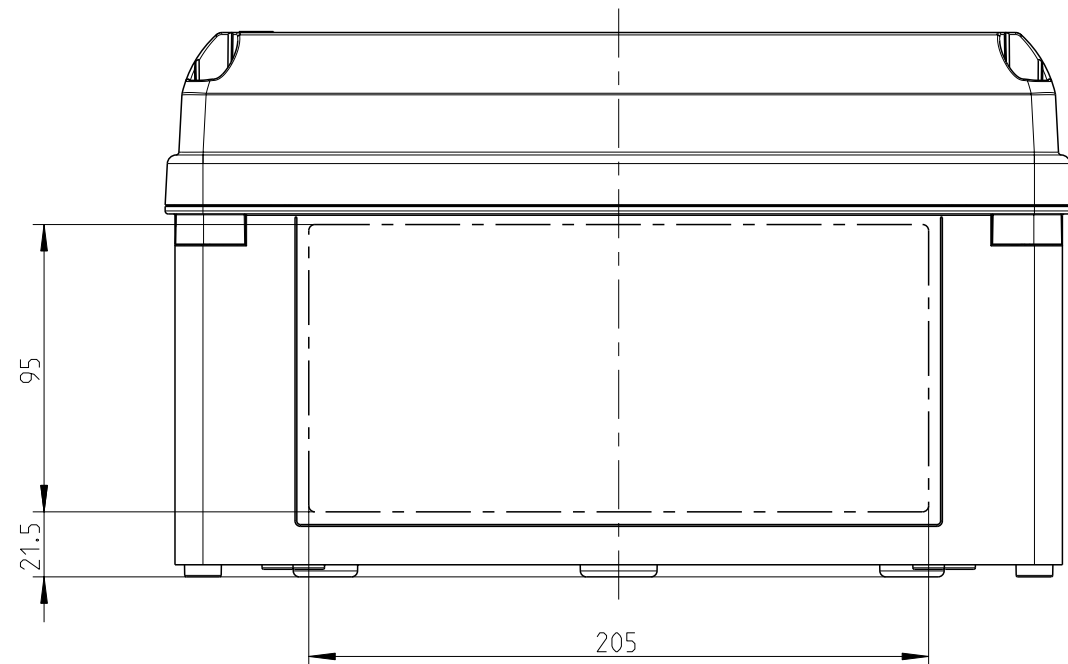

Seite A+C
side A+C

1:5

Deckel Innenansicht
cover inside