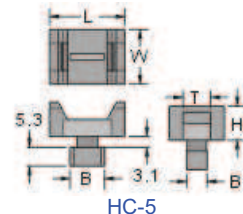

0510 KSS Saddle Type Tie Mount

- Material: UL approved Nylon 66, 94V-2.
- Color: Natural, available in natural or other colors.
- Saddle design provide maximum stability to wire bundles.
- To apply, simply fix mount with a screw and secure wire bundles with KSS Nylon cable ties.

Unit: mm

Item No.	H	L	W	T	B	Packing
<input type="checkbox"/> HC-0	5.0	19.6	9.5	5.2	3.7	100 pcs / Bag
<input type="checkbox"/> HC-0M	5.0	19.0	9.5	5.0	4.3	
<input type="checkbox"/> HC-0L	5.0	19.0	9.5	5.0	5.5	
<input type="checkbox"/> HC-0R	6.2	19.1	10.0	5.4	4.2	
<input type="checkbox"/> HC-1	7.0	15.0	10.0	5.1	3.5	
<input type="checkbox"/> HC-1S	5.8	12.8	7.0	4.0	3.3	
<input type="checkbox"/> HC-2S	9.8	23.0	16.0	9.0	5.0	
<input type="checkbox"/> HC-2	9.8	23.0	16.0	9.0	6.3	
<input type="checkbox"/> HC-2A	10.4	20.5	17.1	10.4	5.0	
<input type="checkbox"/> HC-2L	9.8	23.0	16.0	9.0	6.5	
<input type="checkbox"/> HC-3	17.5	23.0	13.8	9.5	5.3	
<input type="checkbox"/> HC-4	11.6	30.0	14.7	9.3	5.0	
<input type="checkbox"/> HC-5	10.0	21.5	16.0	7.8	5.8x9.7	

[20093-0](#) [SJ-3463](#) [SJ3518FR-1x50](#) [SJ3526N-Beige-2"x50yd](#) [SJ3526N BLACK 58" X 50YD](#) [SJ3571](#) [SJ-3571-1"x50yd-Black](#) [20113-0](#)
[T56137](#) [3-350087-0](#) [CTB75X75BKA-C](#) [3722](#) [561-B110120](#) [561-EZAB580T](#) [561-EZS375B40](#) [561-N3510](#) [561-TA250125](#) [08350-0](#) [08443-0](#)
[08600-0](#) [10035-0](#) [10036-0](#) [10037-0](#) [10325-0](#) [10362-0](#) [10606-0](#) [561-EZ250](#) [561-EZ500](#) [561-EZ625](#) [561-EZ750](#) [561-TA00600](#) [SJ3519FR](#)
[BLACK 1X50](#) [SJ3527N-Beige-2"x50yd](#) [SJ3527N-LOOP-BLACK-1](#) [SJ3572-2"x50yd-Black](#) [157-00039](#) [3719](#) [SJ-3401 BLACK 1"](#) [08445-0](#)
[08582-0](#) [08386-0](#) [10431-0](#) [08359-0](#) [10056-0](#) [10620-0](#) [10345-0](#) [10344-0](#) [08416-0](#) [08384-0](#) [08401-0](#)