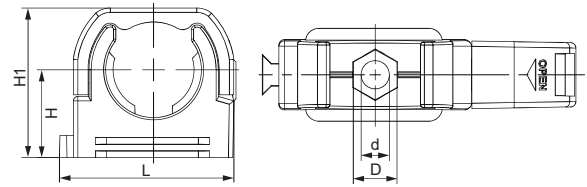

Polyamide-Fitting Clip

Material	Polyamide
Operating Temperature	-30°C- +80°C(-22°F- +176°F)
Colour	black (RAL9005)

RoHS

// rawmaterial according to UL94

Size DN	d mm	D mm	L mm	H mm	H1 mm	fits to Polyamide-Conduit DN	Number black
DN10	5	7	28,7	15,75	27,5	10	1.534.0901.00
DN12	5,3	8,3	29,8	13,1	24	12	1.534.1101.00
DN14	5,3	8,5	35,2	17,75	29,3	14	1.534.1401.00
DN17	5,3	8,5	40,2	19,75	33,2	17	1.534.1601.00
DN23	5,3	8,7	52,6	23,5	40,5	23	1.534.2101.00
DN29	6,5	11	60,7	27	48	29	1.534.2901.00
DN37	6,5	11	69	30,4	57	37	1.534.3601.00
DN50	6,5	11	87	37,9	71	50	1.534.4801.00