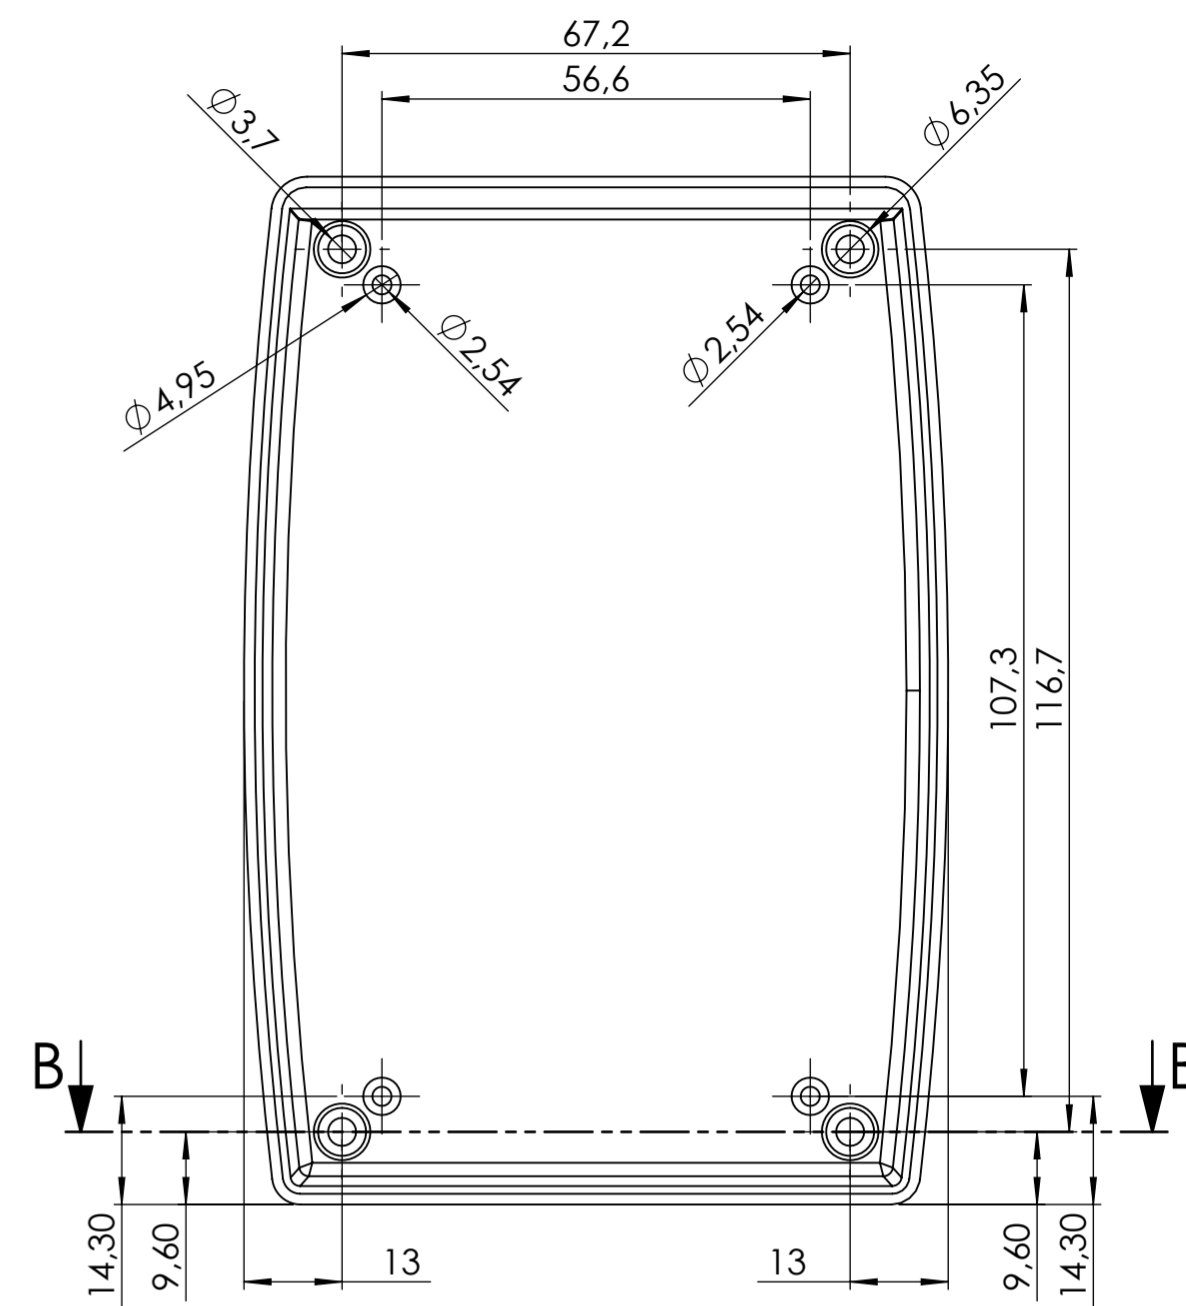

SEZIONE B-B