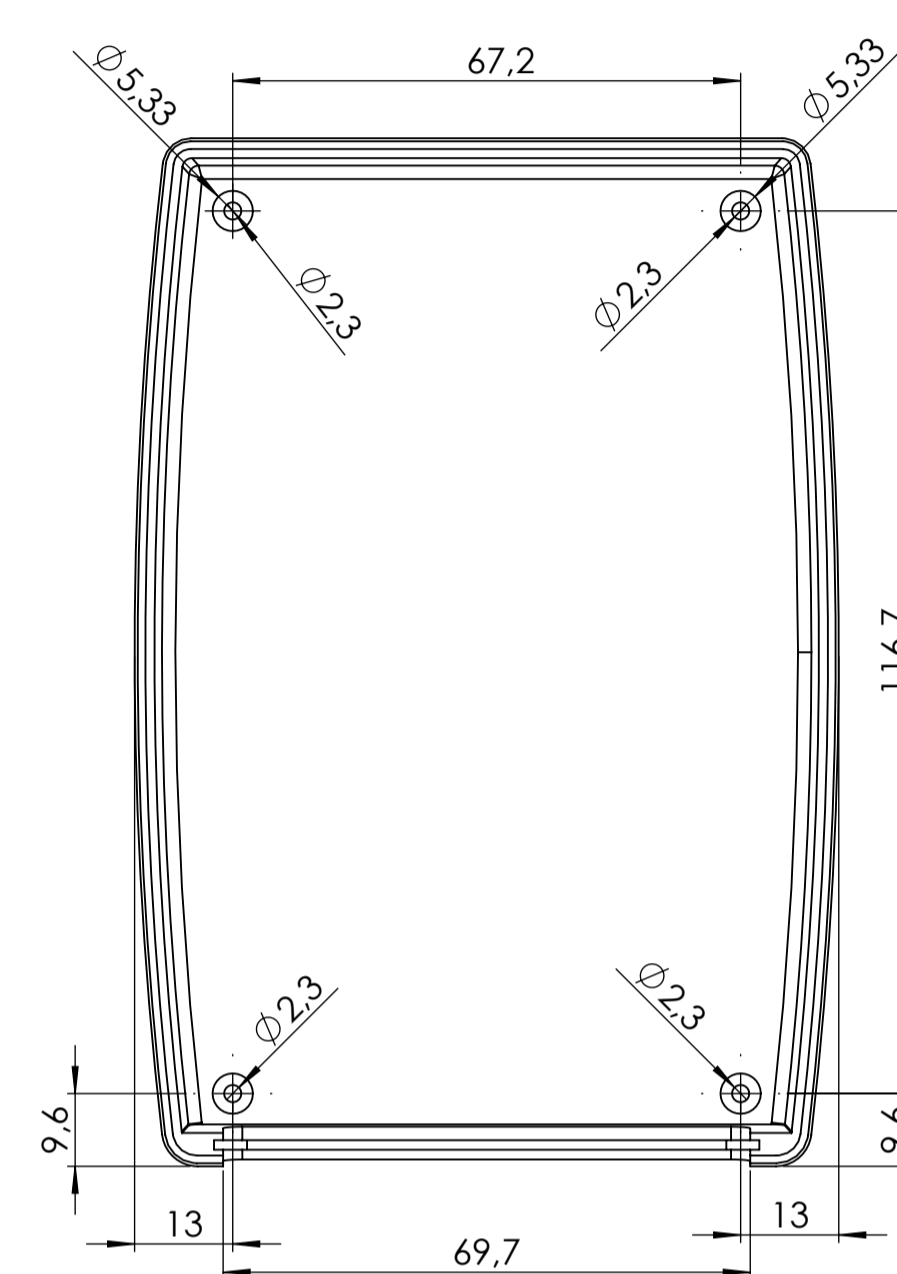

SEZIONE B-B