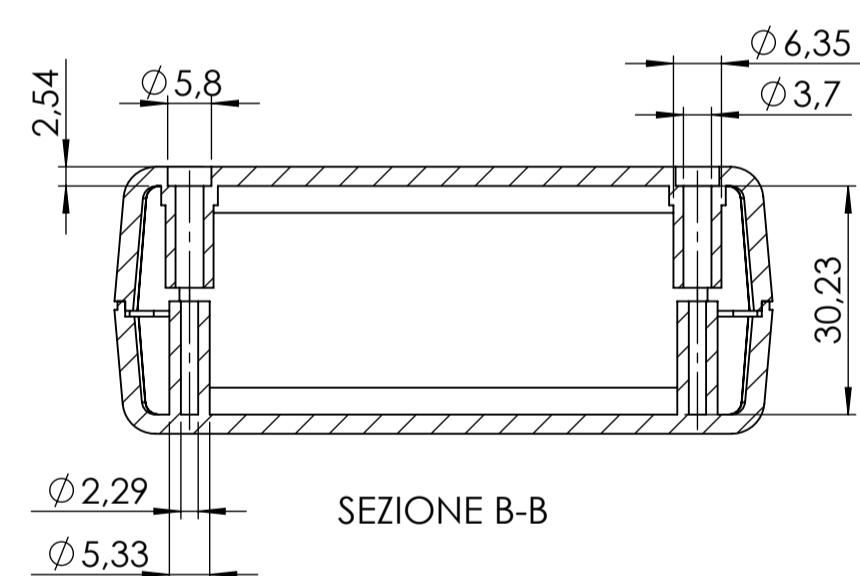

SEZIONE A-A

SEZIONE B-B

X-ON Electronics

Largest Supplier of Electrical and Electronic Components

Click to view similar products for [Enclosures, Boxes, & Cases](#) category:

Click to view products by [Teko](#) manufacturer:

Other Similar products are found below :

[CR-425 PAINTED](#) [585-R-WH-PK](#) [M-10-PLATED](#) [60221-01](#) [60566-01-000](#) [HPL-9VB BATT DOOR](#) [M-16-LID-PLATED](#) [M18-PLTD](#) [M-21-LID-PLATED](#) [M-21-PLATED](#) [M-23-PLATED](#) [CU-281-MB](#) [6711GSKT](#) [71884-29-028](#) [LH45-100 Black](#) [7200B](#) [72868-510-000](#) [CNS-0000 Black](#) [72883-510-000](#) [CNS-0101 Black](#) [72906-510-000](#) [CNS-0407 Black](#) [73091-510-000](#) [CNM-0000-BLACK Kit](#) [73092-510-000](#) [CNM-0101 Black](#) [73108-510-000](#) [CNL-0303 Black](#) [73395-510-039](#) [CNS-0006 Bone](#) [74257-510-000](#) [CNL-0004](#) [MDC-1183-PLAIN-ALUM](#) [MDC-1183-PTD](#) [MDC-13104-PLAIN-ALUM](#) [MDC-211 - PAINTED IVORY/BEIGE](#) [MDC-321-PTD](#) [MDC-432-PLAIN-ALUM](#) [MDC-973-PTD](#) [76](#) [77153-01-028](#) [FLX6030](#) [83535-01-508](#) [PS-11296-G](#) [PS-11298-B](#) [116-508](#) [120-407](#) [120-412](#) [120-909](#) [120-455](#) [R272-100-000](#) [120-910](#) [R501-001-010](#) [R508-080-000](#) [R508-160-000](#) [R530-120-000](#) [R530-122-000](#) [R530-200-000](#) [R531-160-000](#) [R531-200-000](#) [R582-080-100](#)