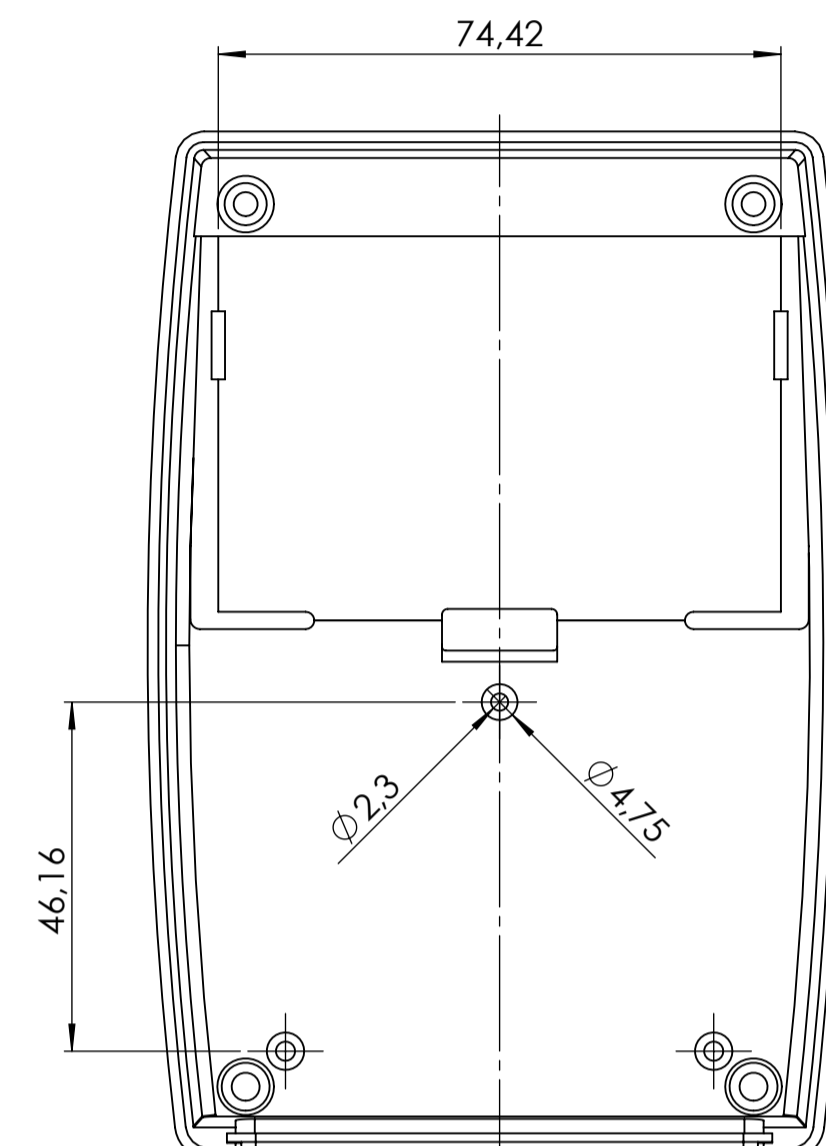

SEZIONE B-B