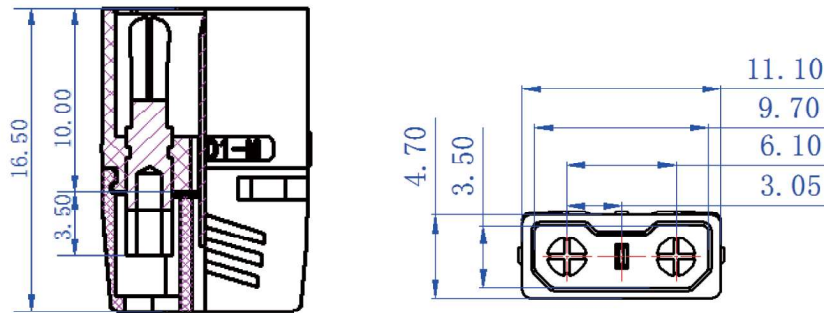

AMASS 规格书

版本号:V1.0

☑产品型号 (Item No): ICX301-M

☑专利号 (Patent): ---

☑客户图纸 (Drawing)

☑产品材质及基本参数 (Material & Parameter)

产品型号 Item No.	TCX301-M	接触电阻 CR	0.90mΩ
颜色 COLOR		额定电压	DC 500V
金属材质 Metal Material	铜镀金 Brass Gold Plated	额定电流 RC	15A
绝缘材质 Plastic Material	PA66	瞬时电流 MC	30A
阻燃等级 FR LEVEL	UL94 V0	推荐使用次数 USE TIMES	1000 TIMES
推荐应用 Recommend USE	控制盒	推荐线规 Cable SPEC.	主铜件: 18AWG 信号针: 20AWG
安规认证 CERTIFICATION	---	工作温度 TEMPERATURE	-20℃ to 120℃